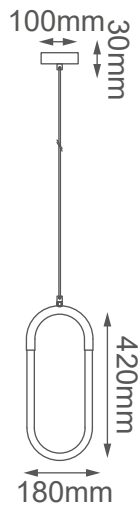

MODELO Q20038-BK - LED 8W

Descripción:

Watts: 8W

Flujo luminoso: 640lm

Temperatura de Color: WW 3000K (Luz Cálida)

Voltaje: 127V

Acabado: Negro y Oro

Material: Metal + PC