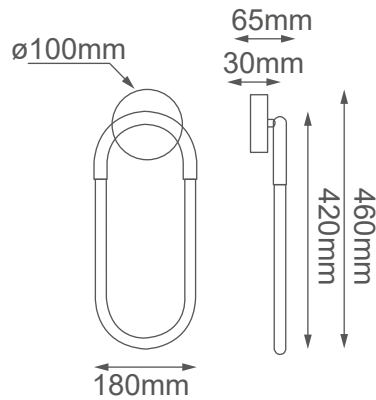

MODELO Q20039-BK - LED 8W

Descripción:

Watts: 8W

Flujo luminoso: 640lm

Temperatura de Color: WW 3000K (Luz Cálida)

Voltaje: 127V

Acabado: Negro y Oro

Material: Metal + PC