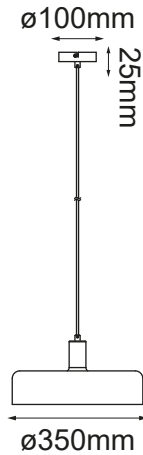

MODELO Q20793-BK - 1 LUZ

Descripción:

Base: 1*E26
Voltaje: 220-240V
No. de focos: 1
Foco incluido: No
Acabado: Negro
Material: Metal
Medidas: Ø350*H1395
***Cable de 3m**

Opciones Disponibles:

Q20793-BK - Negro
Q20793-WH - Blanco