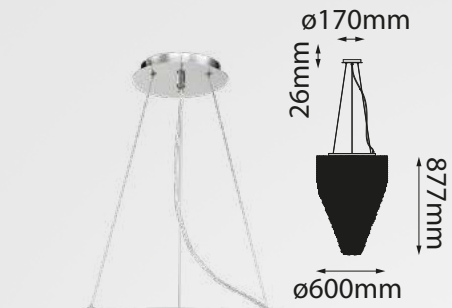

Acabado: ● BK Negro

Las imágenes son de carácter ilustrativo; pueden existir variaciones en color o acabado.

Cairo

Modelo	Lámpara CT/Lúmenes	Dimensiones	Info Adicional
Q26016-BKGD	9W 3000K 720lm	ø150*H390mm	3m de cable
Q26017-BKGD	13W 3000K 1040lm	ø220*H485mm	3m de cable
Q26018-BKGD	28W 3000K 2240lm	ø220*H1040mm	3m de cable

Acabado: ● BKGD Negro y Oro

Las imágenes son de carácter ilustrativo; pueden existir variaciones en color o acabado.

Cascade

Q26019-BKGD

Q26020-BKGD

Modelo	Lámpara CT/Lúmenes	Dimensiones	Info Adicional
Q26019-BKGD	29W 3000K 2320lm	L1280*W220mm	3m de cable
Q26020-BKGD	7W 3000K 560lm	ø120*H250mm	

Acabado: ●BKGD Negro y Oro

Las imágenes son de carácter ilustrativo; pueden existir variaciones en color o acabado.

Chaplin

Q90681-CL

Q90682-CL

Q93083-BK

Modelo	Lámpara	CT/Lúmenes	Dimensiones	Info Adicional
Q90681-CL	10L*G9	-	ø600*H877mm	3m de cable
Q90682-CL	12L*G9 + 12L*GU10	-	ø1251*H1830mm	3m de cable