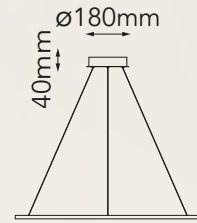

Modelo	Lámpara	CT/Lúmenes	Dimensiones	Info Adicional
Q90600-*	31W	Switch 3000K/4000K/6000K 2480lm	ø600*H15mm	3m de cable
Q90800-*	31W	Switch 3000K/4000K/6000K 2480lm	ø800*H15mm	3m de cable
Q90100-*	54W	Switch 3000K/4000K/6000K 4320lm	ø1000*H15mm	3m de cable

Acabados disponibles: ●BK Negro ●BG Oro Cepillado

Modelo	Lámpara	CT/Lúmenes	Dimensiones	Info Adicional
Q94466-BK	62W	Switch 3000K/4000K/6000K 4960lm	L600*H15mm	3m de cable
Q94688-BK	106W	Switch 3000K/4000K/6000K 8480lm	L800*H15mm	3m de cable

Acabado: ●BK Negro