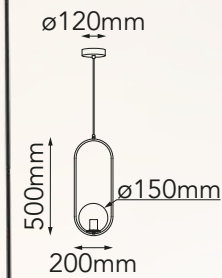

Q41720-*

Modelo	Lámpara	CT/Lúmenes	Dimensiones	Info Adicional
Q41420-*	1L*E26	-	L200*H400mm	3m de cable
Q41520-*	1L*E26	-	L200*H500mm	3m de cable
Q41720-*	1L*E26	-	L200*H700mm	3m de cable

Acabados disponibles: ●GD Oro ●BK Negro

*Foco no incluido