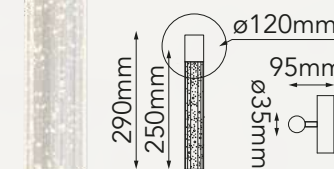

Q90111-*

Modelo	Lámpara	CT/Lúmenes	Dimensiones	Info Adicional
Q90101-*	1L/6W	3000K/4000K/6000K 480lm	ø120*H250mm	3m de cable
Q90111-*	1L/6W	3000K/4000K/6000K 480lm	ø120*H290mm	

Acabados disponibles: ●BK Negro ○CH Cromo

Las imágenes son de carácter ilustrativo; pueden existir variaciones en color o acabado.