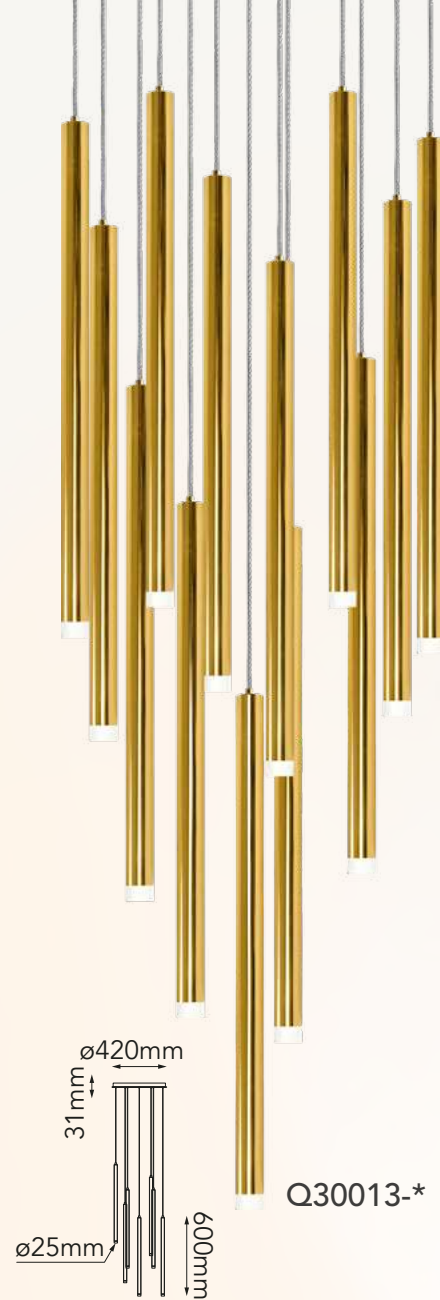

Q30013-*

Modelo	Lámpara	CT/Lúmenes	Dimensiones	Info Adicional
Q30050-*	50L*G9	-	ø820*H600mm	3m de cable

Acabados disponibles: ● BC Negro Cromo ● GD Oro ● CH Cromo *Focos no incluidos

Modelo	Lámpara	CT/Lúmenes	Dimensiones	Info Adicional
Q30013-*	13L*G9	-	ø420*H600mm	3m de cable
Q30025-*	25L*G9	-	ø502*H600mm	3m de cable

Acabados disponibles: ● BC Negro Cromo ● GD Oro ● CH Cromo *Focos no incluidos