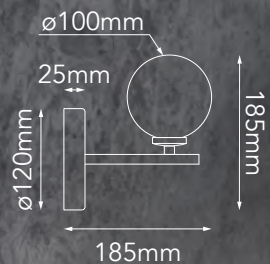

Q31262-GDA