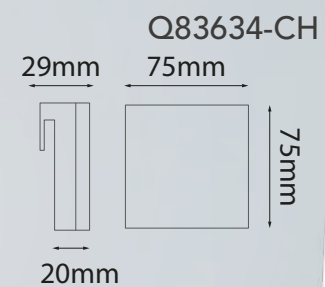

Cleo

Modelo	Lámpara	CT/Lúmenes	Dimensiones	Info Adicional
Q83634-CH	5W	3000K 400lm	L75*H75mm	IP44
Q83635-CH	4W	3000K 320lm	ø75*W29mm	IP44

Acabado: ● CH Cromo

Las imágenes son de carácter ilustrativo; pueden existir variaciones en color o acabado.