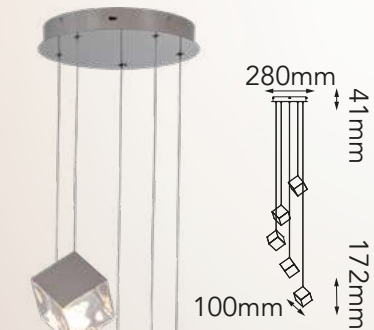

Modelo	Lámpara	CT/Lúmenes	Dimensiones	Info Adicional
Q50701-*	1L/4W	Switch 3000K/4000K/6000K 360lm	ø140*L100mm	3m de cable
Q50705-*	5L/20W	Switch 3000K/4000K/6000K 1800lm	ø280*L100mm	3m de cable

Acabado: ● CH Cromo