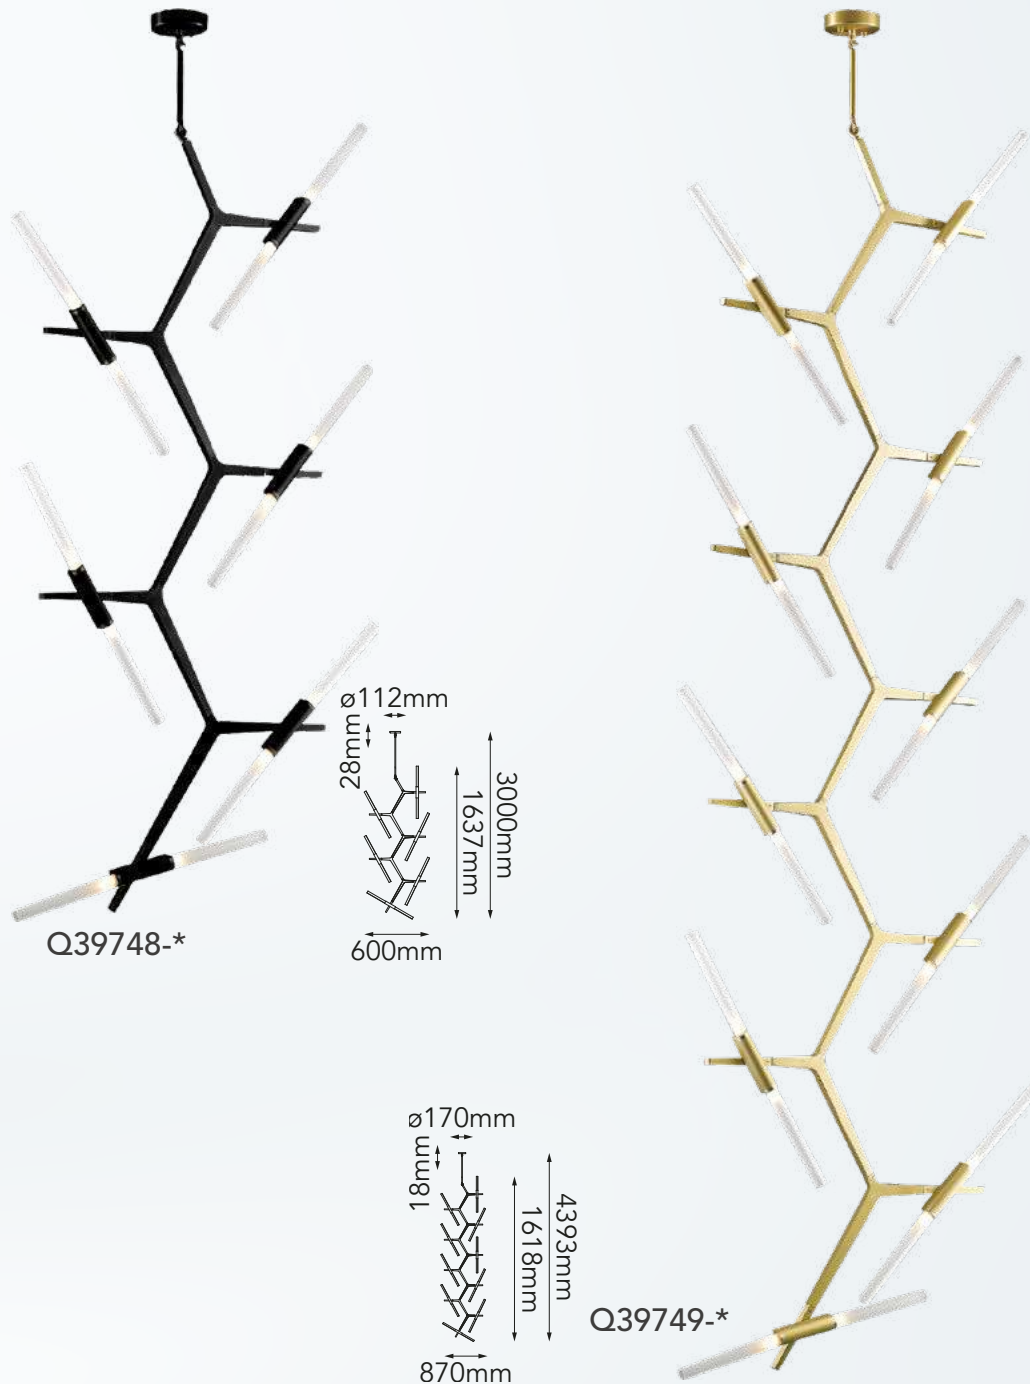

Minha

Modelo	Lámpara	CT/Lúmenes	Dimensiones	Info Adicional
Q39748-*	12L/48W	3000K 3840lm	L600*H3000mm	3m de cable
Q39749-*	20L*80W	3000K 6400lm	L870*H4393mm	3m de cable

Acabados disponibles: ● GD Oro ● BK Negro

*10 tubos extensión