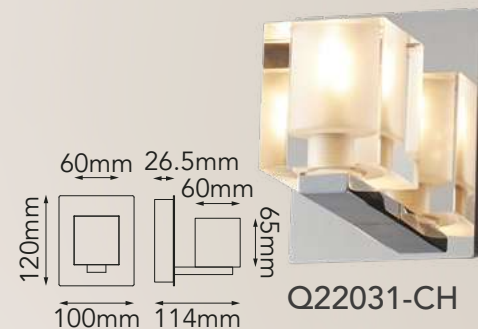

Rubic

Modelo	Lámpara	CT/Lúmenes	Dimensiones	Info Adicional
Q22031-CH	1L*G9/3W	3000K 240lm	L100mm*H120mm	*Foco LED G9 incluido
Q22032-CH	2L*G9/6W	3000K 480lm	L300mm*H120mm	*Foco LED G9 incluido
Q22033-CH	3L*G9/9W	3000K 720lm	L406mm*H120mm	*Foco LED G9 incluido
Q22034-CH	4L*G9/12W	3000K 960lm	L508mm*H120mm	*Foco LED G9 incluido

Acabado: ●CH Cromo

Las imágenes son de carácter ilustrativo; pueden existir variaciones en color o acabado.