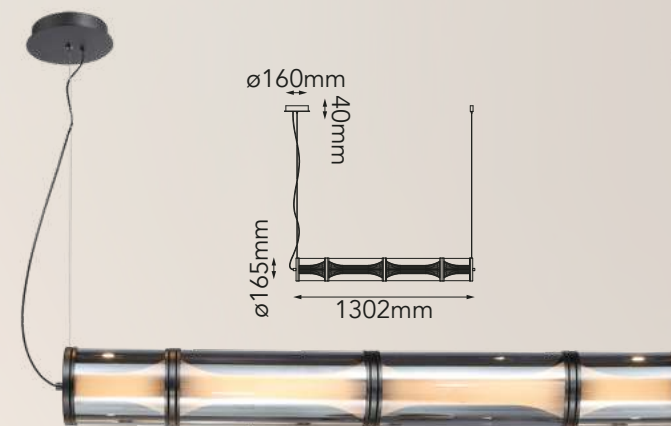

Turin

Q89302-*