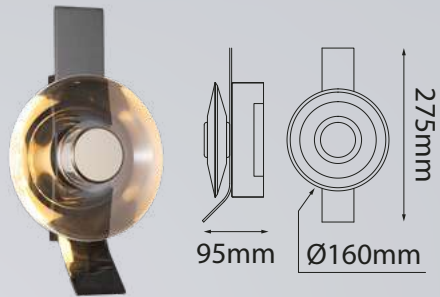

Q61011-BKGD