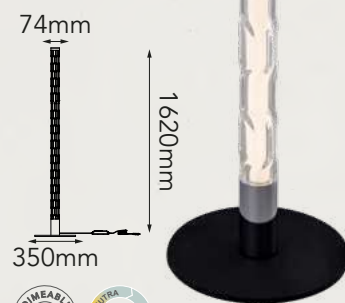

Praga

Q50820-*

Modelo	Lámpara	CT/Lúmenes	Dimensiones	Info Adicional
Q50815-*	20W	Switch 3000K/4000K/6000K 1800lm	ø90*L600mm	
Q50816-*	30W	Switch 3000K/4000K/6000K 2700lm	ø90*L900mm	
Q50820-*	50W	Switch 3000K/4000K/6000K 4500lm	ø350*H1620mm	

Acabado: ○ CH Cromo

Modelo	Lámpara	CT/Lúmenes	Dimensiones	Info Adicional
Q50817-*	32W	Switch 3000K/4000K/6000K 2880lm	ø76*L1050mm	3m de cable
Q50818-*	45W	Switch 3000K/4000K/6000K 4050lm	ø76*L1350mm	3m de cable

Acabado: ○ CH Cromo