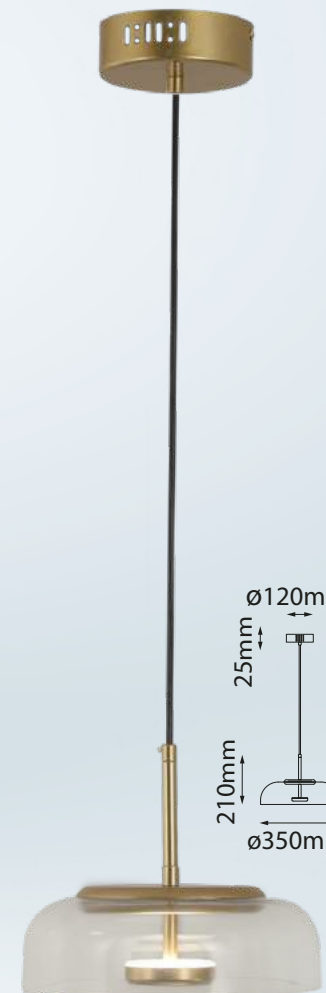

Acabados: ● BRZ Bronce ● NI Níquel *Focos no incluidos

Las imágenes son de carácter ilustrativo; pueden existir variaciones en color o acabado.

Q33940-*

Q33943-*

Q33944-*

Q33942-*

Q33941-*

Modelo	Lámpara	CT/Lúmenes	Dimensiones	Info Adicional
Q33940-*	10W	3000K 400lm	ø225*W105mm	
Q33943-*	10W	3000K 400lm	ø350*H1600mm	
Q33944-*	10W	3000K 400lm	ø230*H440mm	