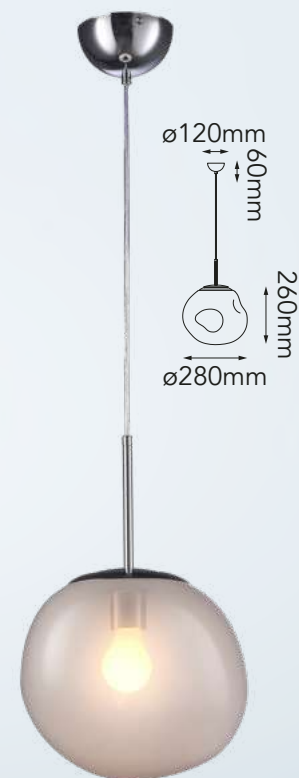

Munch

Q10280-*