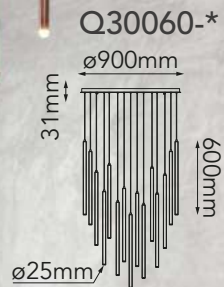

Miró

Modelo	Lámpara	CT/Lúmenes	Dimensiones	Info Adicional
Q30060-*	61L*G9	-	L900*H600mm	3m de cable
Acabados: ● RG Oro Rosa ● BC Negro Cromo				*Focos no incluidos

110 | Quor Las imágenes son de carácter ilustrativo; pueden existir variaciones en color o acabado.