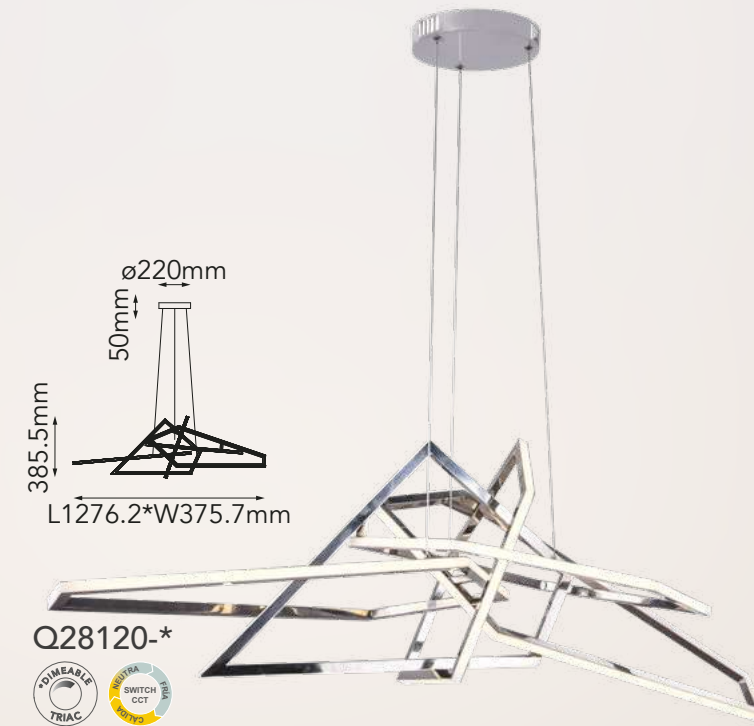

Modelo	Lámpara	CT/Lúmenes	Dimensiones	Info Adicional
Q28120-*	111W	Switch 3000K/4000K/6000K 8880lm	L1276*W385mm	3m de cable
Q29083-*	107W	Switch 3000K/4000K/6000K 8560lm	L1445*W500mm	3m de cable

Acabados disponibles: ● GD Oro ○ CH Cromo