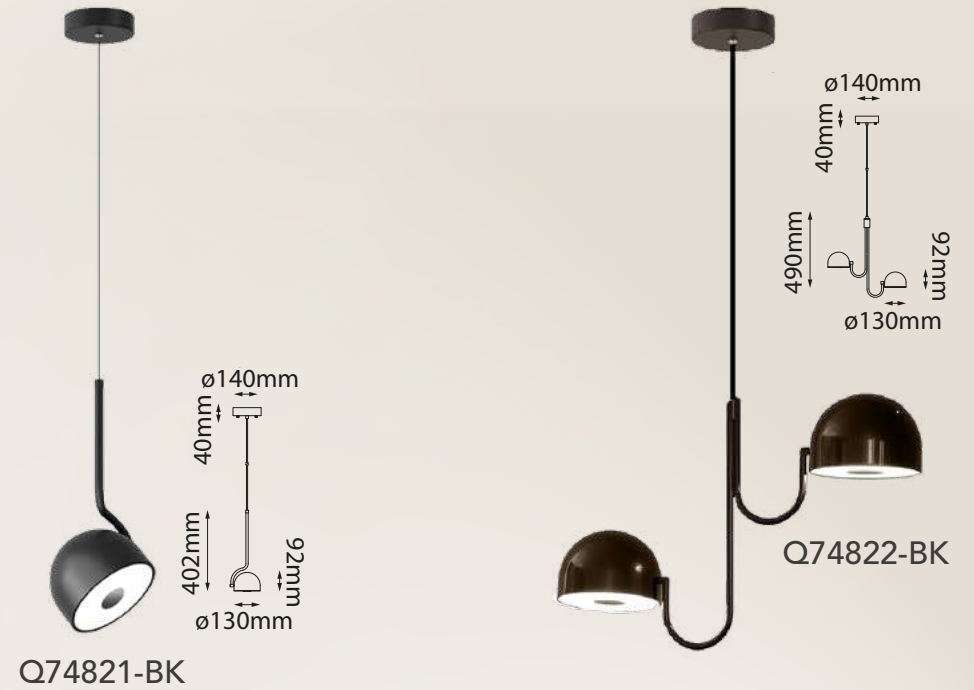

Arcadia

Modelo	Lámpara	CT/Lúmenes	Dimensiones	Info Adicional
Q74821-BK	1L/8W	3000K 640lm	ø130*H402mm	3m de cable
Q74822-BK	2L/16W	3000K 1280lm	ø130*H490mm	3m de cable
Q74824-BK	4L/32W	3000K 2560lm	ø130*L950mm	3m de cable

Acabado: ●BK Negro

Las imágenes son de carácter ilustrativo; pueden existir variaciones en color o acabado.