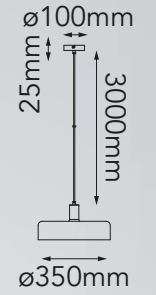

Acabado: ● CH Cromo

Manchester

Q20792-*

Q20793-*

Q20791-*

Modelo	Lámpara	CT/Lúmenes	Dimensiones	Info Adicional
Q20791-*	2L*E26	-	ø280*H463mm	*Focos no incluidos
Q20792-*	2L*E26	-	ø350*H1501mm	*Focos no incluidos
Q20793-*	1L*E26	-	ø100*ø350mm	*Focos no incluidos