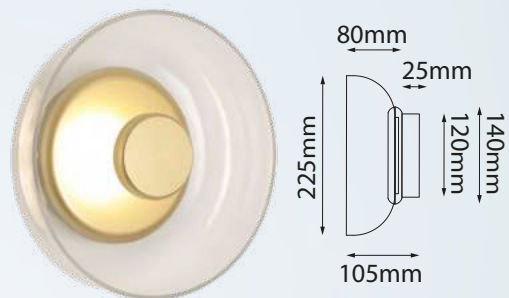

Q33940-*

Modelo	Lámpara	CT/Lúmenes	Dimensiones	Info Adicional
Q33940-*	10W	3000K 400lm	ø225*W105mm	
Q33943-*	10W	3000K 400lm	ø350*H1600mm	
Q33944-*	10W	3000K 400lm	ø230*H440mm	

Acabados disponibles: ●BK Negro ●GD Oro

Modelo	Lámpara	CT/Lúmenes	Dimensiones	Info Adicional
Q33941-*	10W	3000K 400lm	ø230*H180mm	3m de cable
Q33942-*	10W	3000K 400lm	ø350*H210mm	3m de cable

Acabados disponibles: ●BK Negro ●GD Oro