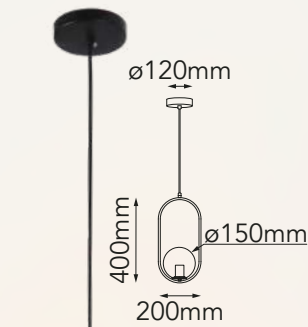

Modelo	Lámpara	CT/Lúmenes	Dimensiones	Info Adicional
Q31025-*	1L*E26	-	ø250*H300mm	*Foco no incluido
Q31250-*	1L*E26	-	ø250*ø150mm	3m de cable

Acabados disponibles: ●GD Oro ●BK Negro

*Foco no incluido

Q41420-*

Q41720-*

Modelo	Lámpara	CT/Lúmenes	Dimensiones	Info Adicional
Q41420-*	1L*E26	-	L200*H400mm	3m de cable
Q41520-*	1L*E26	-	L200*H500mm	3m de cable
Q41720-*	1L*E26	-	L200*H700mm	3m de cable

Acabados disponibles: ●GD Oro ●BK Negro

*Foco no incluido