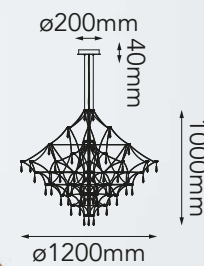

Acabado: ●BK Negro

Las imágenes son de carácter ilustrativo; pueden existir variaciones en color o acabado.

Toulouse

Q48185-*

Q48187-*

Q48186-*

Modelo	Lámpara	CT/Lúmenes	Dimensiones	Info Adicional
Q48185-*	50W	3000K 4000lm	ø770*H580mm	3m de cable
Q48186-*	60W	3000K 4800lm	ø1000*H670mm	3m de cable
Q48187-*	80W	3000K 6400lm	ø1200*H1000mm	3m de cable