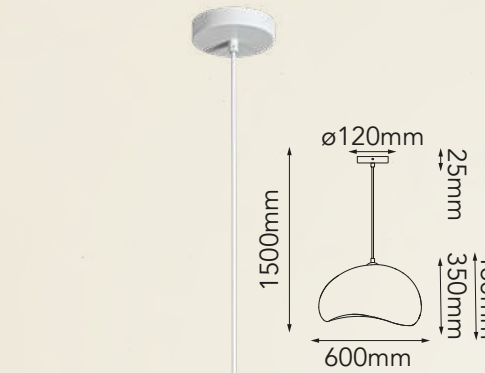

Acabado: ● GD Oro

Globe

Modelo	Lámpara	CT/Lúmenes	Dimensiones	Info Adicional
Q26656-*	1L*E26	-	ø600 *H300mm	*Focos no incluidos

Acabado: ● GY Gris

Modelo	Lámpara	CT/Lúmenes	Dimensiones	Info Adicional
Q26636-*	1*E26	-	ø600 *H350mm	3m de cable
Q26638-*	1*E26	-	ø800 *H420mm	3m de cable