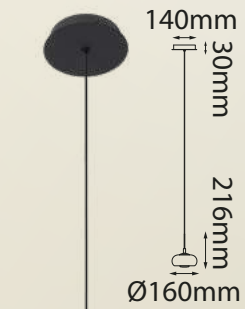

Galatea

Modelo	Lámpara	CT/Lúmenes	Dimensiones	Info Adicional
Q50131-*	1L/7W	Switch 3000K/4000K/6000K 630lm	Ø160*H216mm	3m de cable
Q50135-*	5L/35W	Switch 3000K/4000K/6000K 3150lm	Ø160*L1020mm	3m de cable

Acabado: ● GD Oro

Modelo	Lámpara	CT/Lúmenes	Dimensiones	Info Adicional
Q50139-*	9L/63W	Switch 3000K/4000K/6000K 5670lm	Ø160*Ø570mm	3m de cable
Q50313-*	13L/91W	Switch 3000K/4000K/6000K 8190lm	Ø160*Ø600mm	3m de cable

Acabado: ● GD Oro