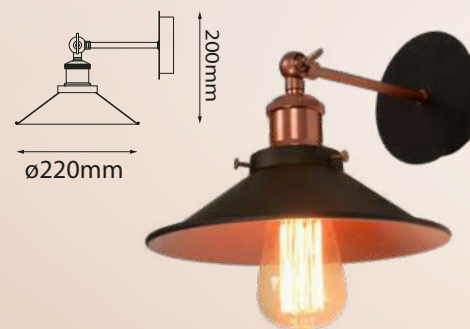

Q25082-BK

ø220mm

200mm