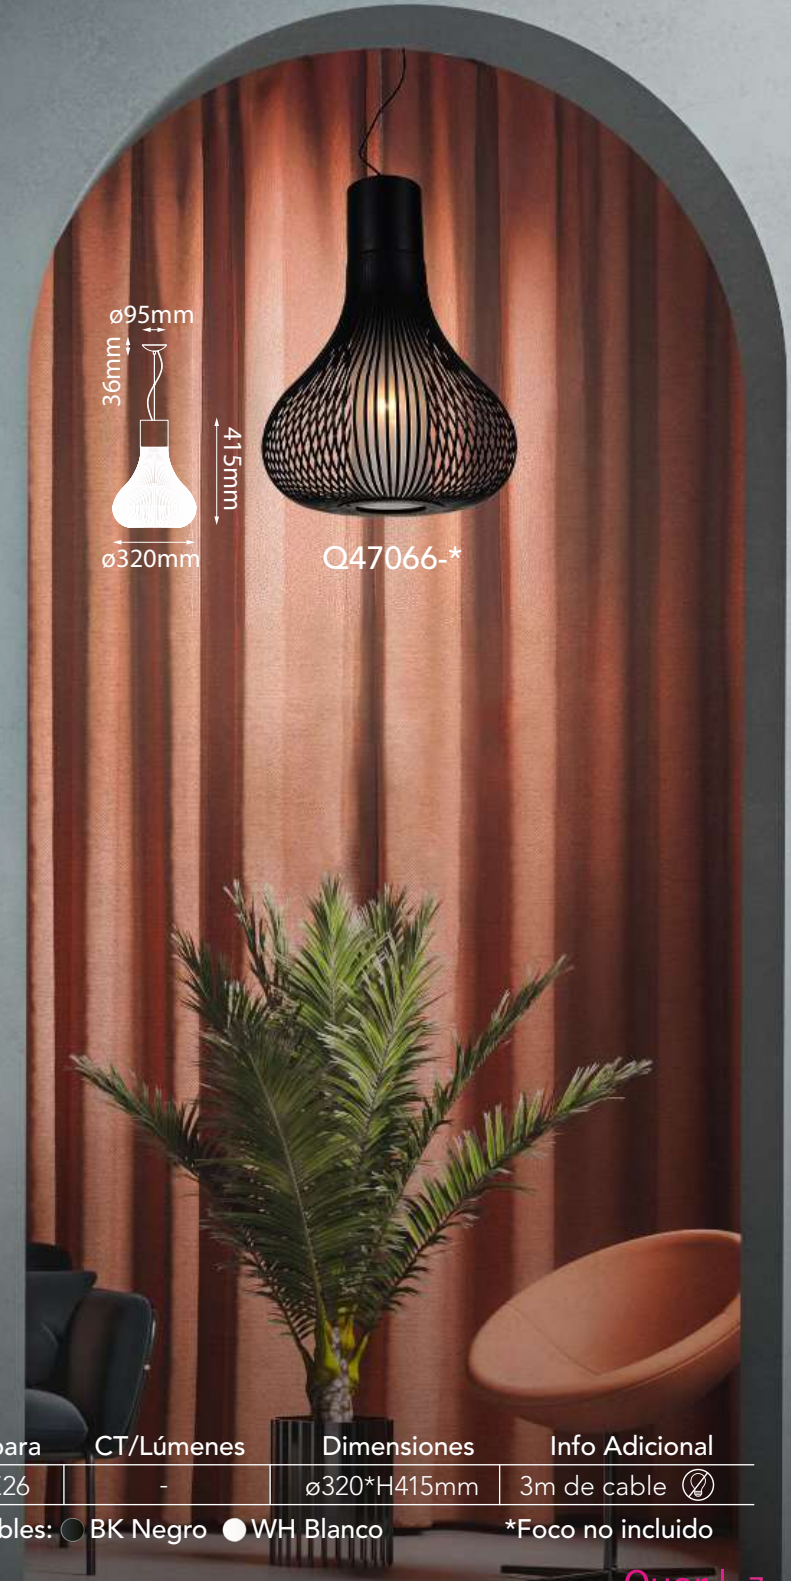

Q47066-*

Modelo	Lámpara	CT/Lúmenes	Dimensiones	Info Adicional
Q47067-*	1L*E26	-	$\varnothing 500 \times H656\text{mm}$	3m de cable

Acabados disponibles: ☐ BK Negro ☒ WH Blanco

*Foco no incluido

Modelo	Lámpara	CT/Lúmenes	Dimensiones	Info Adicional
Q47066-*	1L*E26	-	$\varnothing 320 \times H415\text{mm}$	3m de cable

Acabados disponibles: ☐ BK Negro ☒ WH Blanco

*Foco no incluido