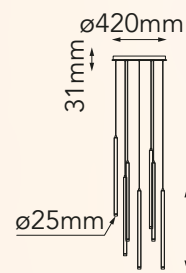

Q30025-*

Modelo	Lámpara	CT/Lúmenes	Dimensiones	Info Adicional
Q30050-*	50L*G9	-	ø820*H600mm	3m de cable

Acabados disponibles: ● BC Negro Cromo ● GD Oro ● CH Cromo *Focos no incluidos

Modelo	Lámpara	CT/Lúmenes	Dimensiones	Info Adicional
Q30013-*	13L*G9	-	ø420*H600mm	3m de cable
Q30025-*	25L*G9	-	ø502*H600mm	3m de cable

Acabados disponibles: ● BC Negro Cromo ● GD Oro ● CH Cromo *Focos no incluidos