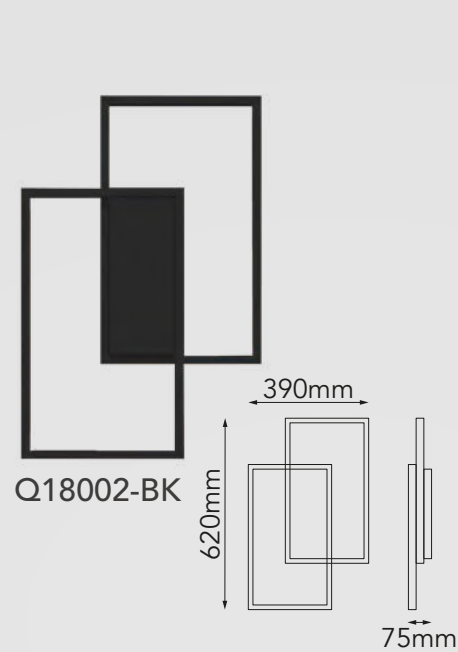

Modelo	Lámpara	CT/Lúmenes	Dimensiones	Info Adicional
Q18002-BK	40W	3000K 3200lm	L390*H620mm	
Q27888-BK	48W	3000K 3840lm	∅590*H780mm	3m de cable
Q21101-BK	72W	3000K 5760lm	L700*H1010mm	

Acabado: ● BK Negro