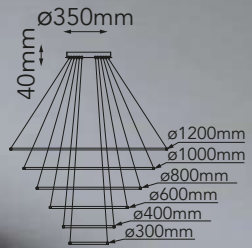

Neo

Modelo	Lámpara	CT/Lúmenes	Dimensiones	Info Adicional
Q93120-*	139W	Switch 3000K/4000K/6000K 11120lm	ø1200*H15mm	3m de cable

Acabados disponibles: ●BK Negro ●BG Oro Cepillado

Modelo	Lámpara	CT/Lúmenes	Dimensiones	Info Adicional
Q90068-*	69W	Switch 3000K/4000K/6000K 5520lm	ø800*H15mm	3m de cable
Q90468-*	95W	Switch 3000K/4000K/6000K 7600lm	ø800*H15mm	3m de cable
Q94681-*	130W	Switch 3000K/4000K/6000K 10400lm	ø1000*H15mm	3m de cable

Acabados disponibles: ●BK Negro ●BG Oro Cepillado