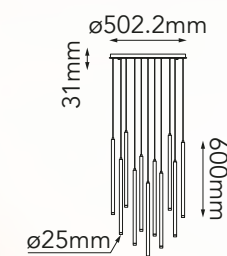

Modelo	Lámpara	CT/Lúmenes	Dimensiones	Info Adicional
Q30050-*	50L*G9	-	ø820*H600mm	3m de cable

Acabados disponibles: ● BC Negro Cromo ● GD Oro ● CH Cromo *Focos no incluidos

Modelo	Lámpara	CT/Lúmenes	Dimensiones	Info Adicional
Q30013-*	13L*G9	-	ø420*H600mm	3m de cable
Q30025-*	25L*G9	-	ø502*H600mm	3m de cable

Acabados disponibles: ● BC Negro Cromo ● GD Oro ● CH Cromo *Focos no incluidos