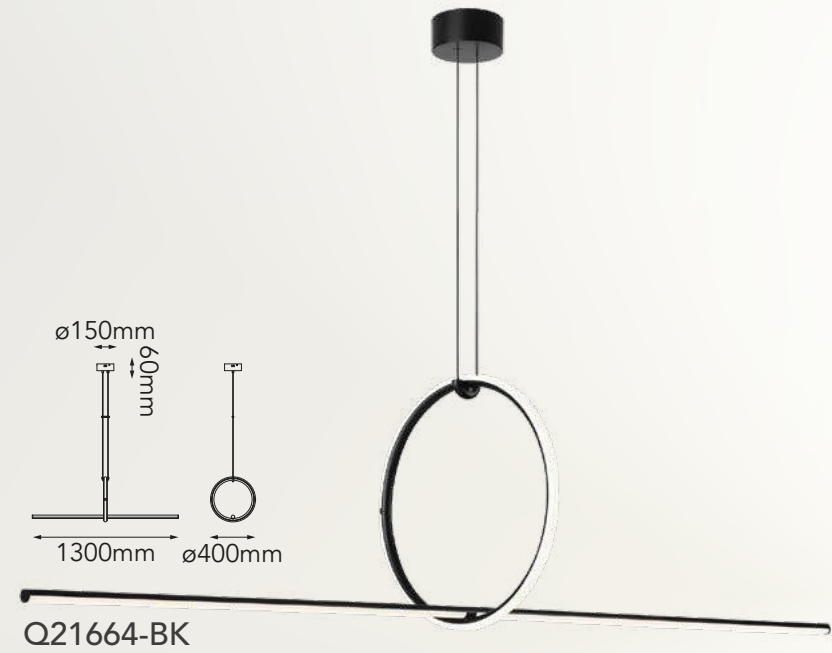

Tokyo

Modelo	Lámpara	CT/Lúmenes	Dimensiones	Info Adicional
Q21663-BK	28W	3000K 2240lm	ø400*L1100mm	3m de cable
Q21664-BK	39W	3000K 3120lm	ø400*L1300mm	3m de cable

Acabado: ●BK Negro

Las imágenes son de carácter ilustrativo; pueden existir variaciones en color o acabado.