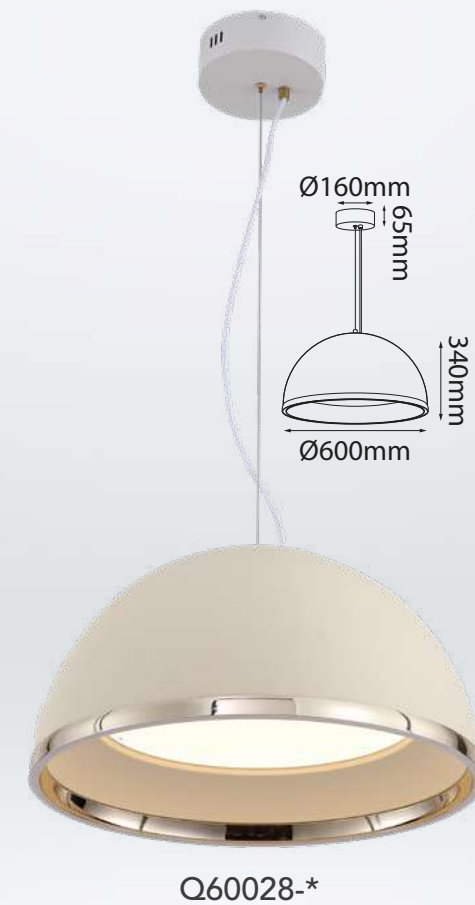

Halo

Modelo	Lámpara	CT/Lúmenes	Dimensiones	Info Adicional
Q60024-*	35W	3000K 6200lm	ø400 *H240mm	3m de cable
Q60028-*	60W	3000K 6200lm	ø600 *H340mm	3m de cable

Acabados disponibles: ● GY Gris ● BSK Beige Skin

Las imágenes son de carácter ilustrativo; pueden existir variaciones en color o acabado.