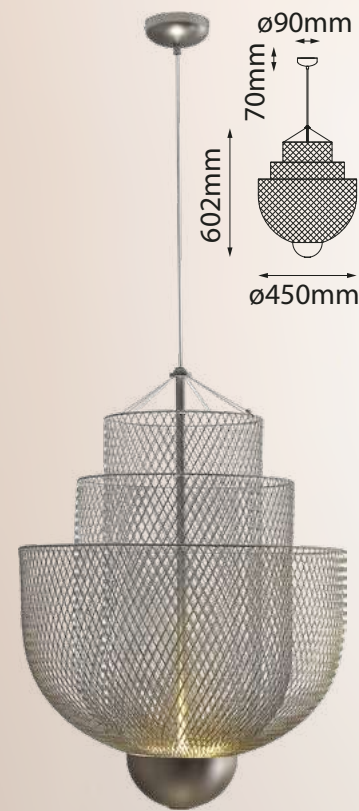

Cloé

Q48166-*