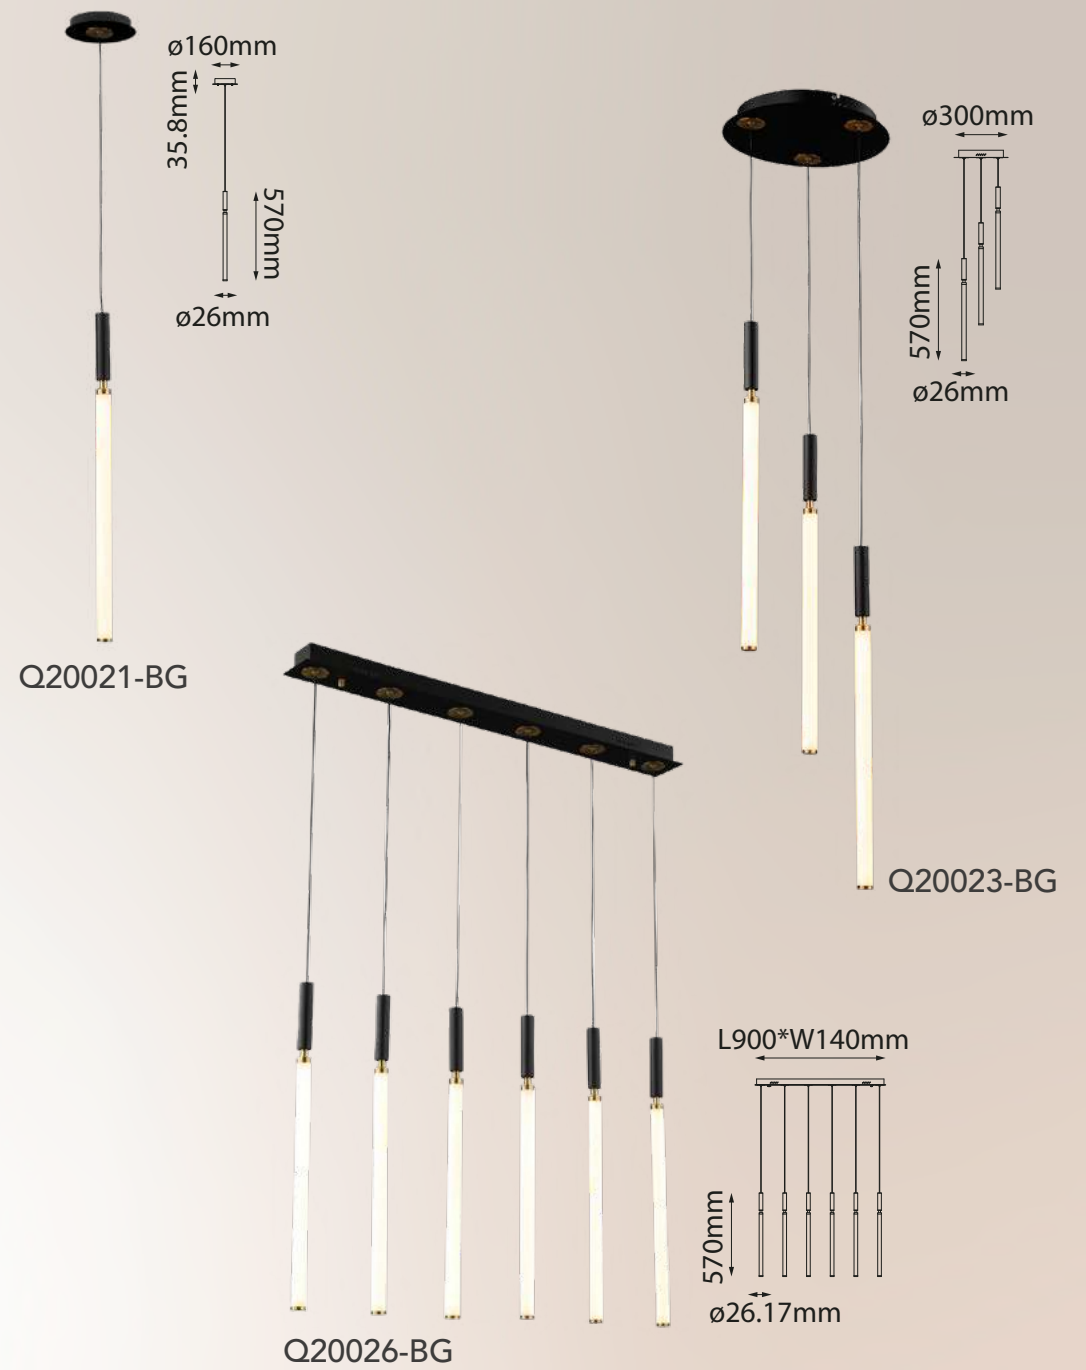

*Foco no incluido

Arcadia

Modelo	Lámpara	CT/Lúmenes	Dimensiones	Info Adicional
Q74821-BK	1L/8W	3000K 640lm	ø130*H402mm	3m de cable
Q74822-BK	2L/16W	3000K 1280lm	ø130*H490mm	3m de cable
Q74824-BK	4L/32W	3000K 2560lm	ø130*L950mm	3m de cable

Acabado: ●BK Negro

Las imágenes son de carácter ilustrativo; pueden existir variaciones en color o acabado.

Astor

Modelo	Lámpara	CT/Lúmenes	Dimensiones	Info Adicional
Q20021-BG	1L/5W	3000K 400lm	$\varnothing 160 \times H570\text{mm}$	3m de cable
Q20023-BG	3L/15W	3000K 1200lm	$\varnothing 300 \times H570\text{mm}$	3m de cable
Q20026-BG	6L/31W	3000K 2480lm	L900*H570mm	3m de cable