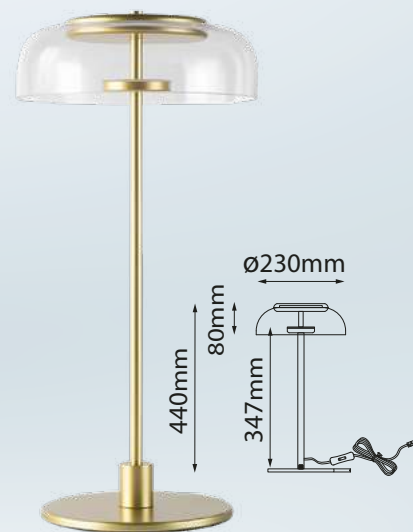

Acabados: ● BRZ Bronce ● NI Níquel *Focos no incluidos

Las imágenes son de carácter ilustrativo; pueden existir variaciones en color o acabado.

Q33940-*

Q33943-*

Q33944-*

Q33942-*

Q33941-*

Modelo	Lámpara	CT/Lúmenes	Dimensiones	Info Adicional
Q33940-*	10W	3000K 400lm	ø225*W105mm	
Q33943-*	10W	3000K 400lm	ø350*H1600mm	
Q33944-*	10W	3000K 400lm	ø230*H440mm	