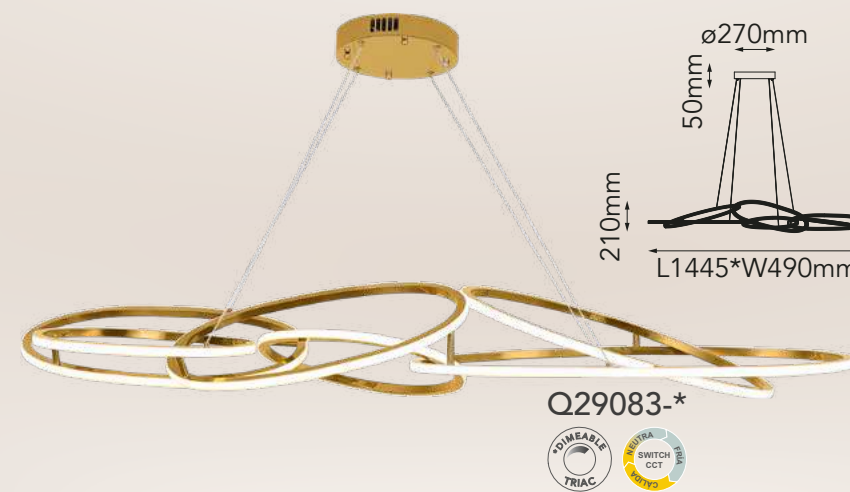

Modelo	Lámpara	CT/Lúmenes	Dimensiones	Info Adicional
Q28120-*	111W	Switch 3000K/4000K/6000K 8880lm	L1276*W385mm	3m de cable
Q29083-*	107W	Switch 3000K/4000K/6000K 8560lm	L1445*W500mm	3m de cable

Acabados disponibles: ● GD Oro ○ CH Cromo