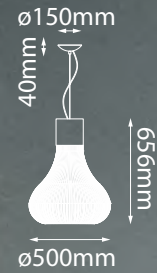

Andy

Q47066-*

Modelo	Lámpara	CT/Lúmenes	Dimensiones	Info Adicional
Q47067-*	1L*E26	-	$\varnothing 500 \times H656\text{mm}$	3m de cable

Acabados disponibles: ☐ BK Negro ☒ WH Blanco

*Foco no incluido

Modelo	Lámpara	CT/Lúmenes	Dimensiones	Info Adicional
Q47066-*	1L*E26	-	$\varnothing 320 \times H415\text{mm}$	3m de cable

Acabados disponibles: ☐ BK Negro ☒ WH Blanco

*Foco no incluido