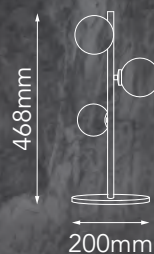

Acabados: ● GD Oro y Cristal Opalino
 ● BK Negro y Cristal Opalino

*Foco no incluido

Q31261-GDA

Q31262-GDA

Q31263-GDA

Modelo	Lámpara CT/Lúmenes	Dimensiones	Info Adicional
Q31261-GDA	1L*G9	W185*H185mm	*Focos no incluidos
Q31263-GDA	3L*G9	ø48*H500mm	*Focos no incluidos