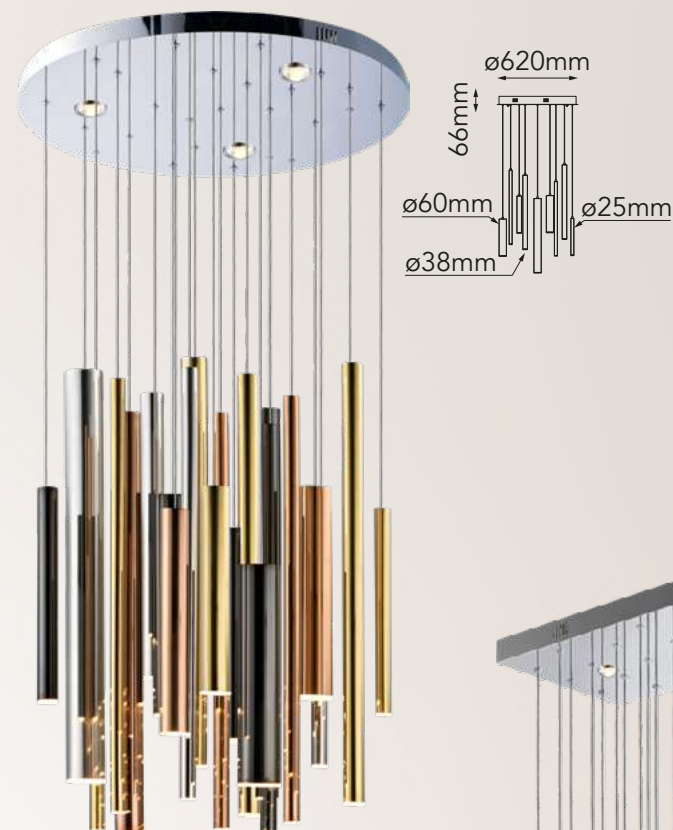

Q30429-CRB