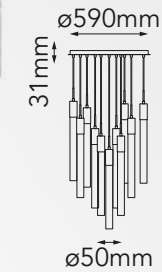

Modelo	Lámpara CT/Lúmenes	Dimensiones	Info Adicional
Q30105-CH	5L*GU10 -	L900*H600*W140mm	3m de cable
Q30115-CH	5L*GU10 -	ø350*H600mm	3m de cable

Acabado: ● CH Cromo

*Precaución: Peso excesivo, cuidar la instalación.
Se recomienda usar focos de LED en esta colección.
*Focos no incluidos

Q30113-CH

Modelo	Lámpara CT/Lúmenes	Dimensiones	Info Adicional
Q30113-CH	13L*GU10 -	ø620*H600mm	3m de cable
Q30119-CH	9L*GU10 -	ø520*H600mm	3m de cable

Acabado: ● CH Cromo

*Precaución: Peso excesivo, cuidar la instalación.
Se recomienda usar focos de LED en esta colección.
*Focos no incluidos