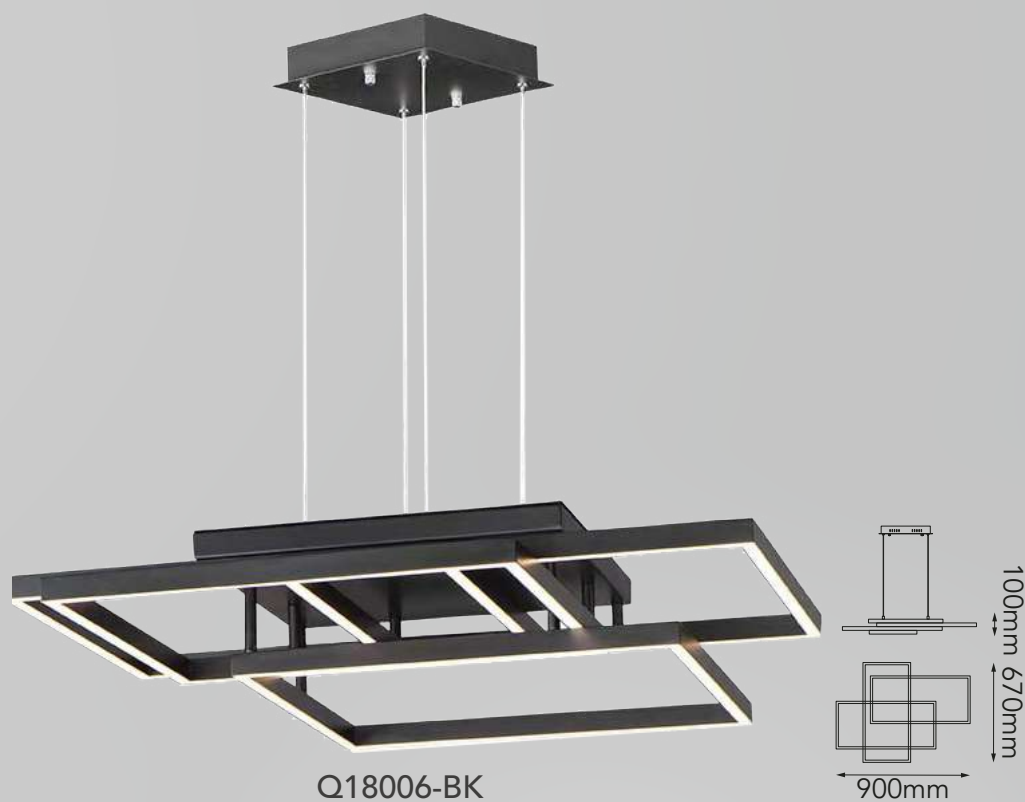

Sofía

Modelo	Lámpara	CT/Lúmenes	Dimensiones	Info Adicional
Q18004-BK	82W	3000K 6560lm	L670*W900mm	
Q18006-BK	82W	3000K 6560lm	L900*W670mm	3m de cable

Acabado: ● BK Negro

Modelo	Lámpara	CT/Lúmenes	Dimensiones	Info Adicional
Q10277-SM	7W	3000K 560lm	∅200*H250mm	

Acabado: ● SM Humo