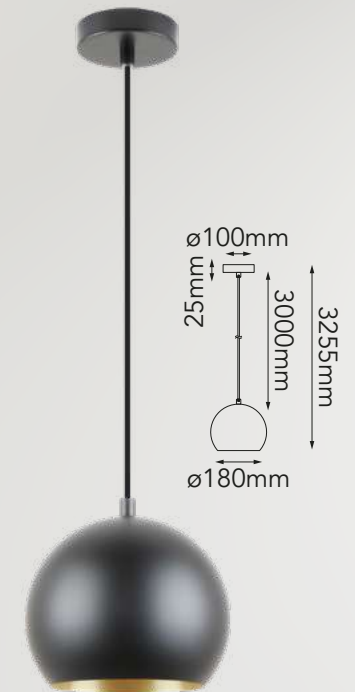

Q80019-*

Modelo	Lámpara	CT/Lúmenes	Dimensiones	Info Adicional
Q80010-*	1L*E26	-	∅1200*∅400	3m de cable
Q80019-*	1L*E26	-	∅100*∅180	3m de cable

Acabados disponibles: ●BK Negro ●WH Blanco *Focos no incluidos

Las imágenes son de carácter ilustrativo; pueden existir variaciones en color o acabado.