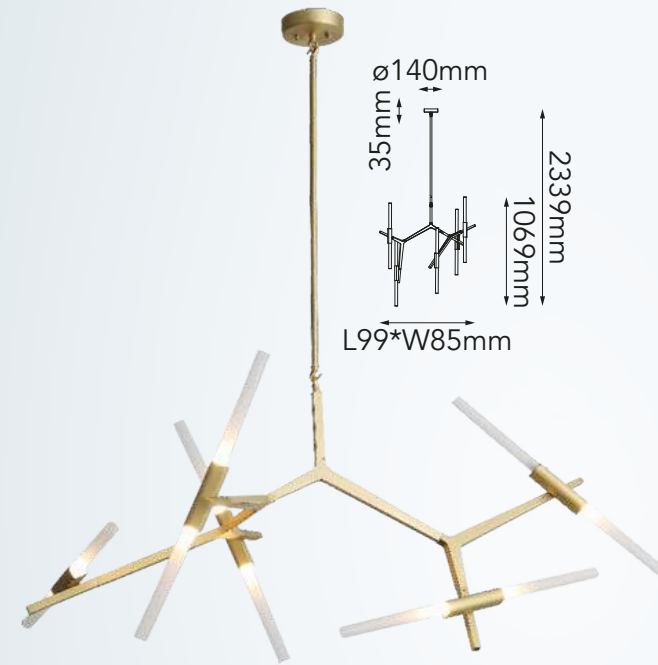

Milán

Q39746-*