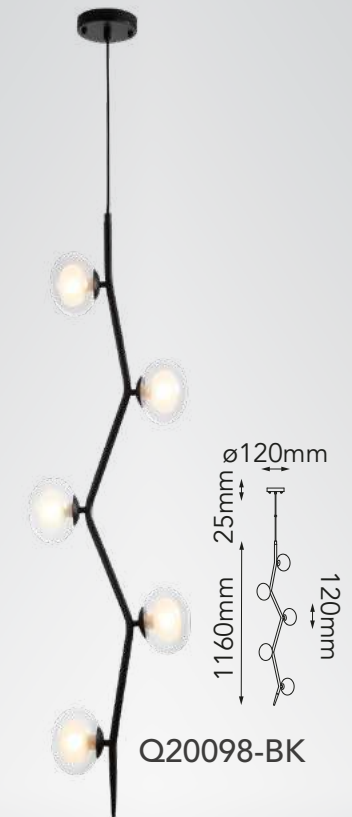

Oslo

Modelo	Lámpara	CT/Lúmenes	Dimensiones	Info Adicional
Q20097-BK	5L*G9	-	L1140*W280mm	3m de cable
Q20098-BK	5L*G9	-	ø120*H1160	3m de cable

Acabado: ● BK Negro

*Focos no incluidos

Las imágenes son de carácter ilustrativo; pueden existir variaciones en color o acabado.