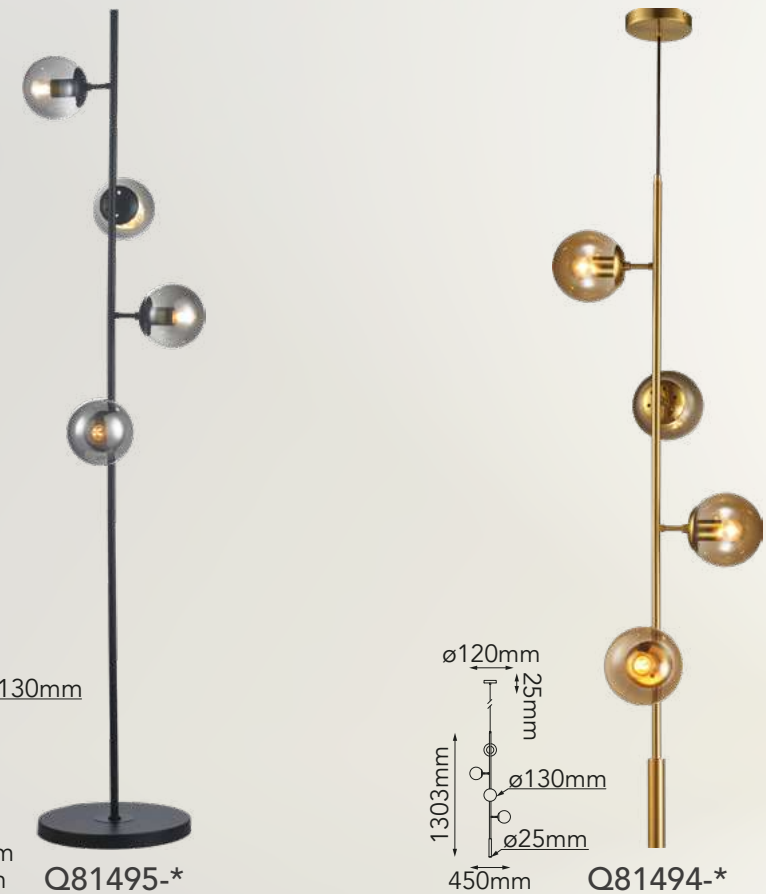

Tulip

Las imágenes son de carácter ilustrativo; pueden existir variaciones en color o acabado.

Modelo	Lámpara	CT/Lúmenes	Dimensiones	Info Adicional
Q81494-*	4L*E26	-	ø120*H1303mm	3m de cable
Q81495-*	4L*E26	-	ø300*H1600mm	*Focos no incluidos
Q81496-*	6L*E26	-	L1200*H370mm	3m de cable