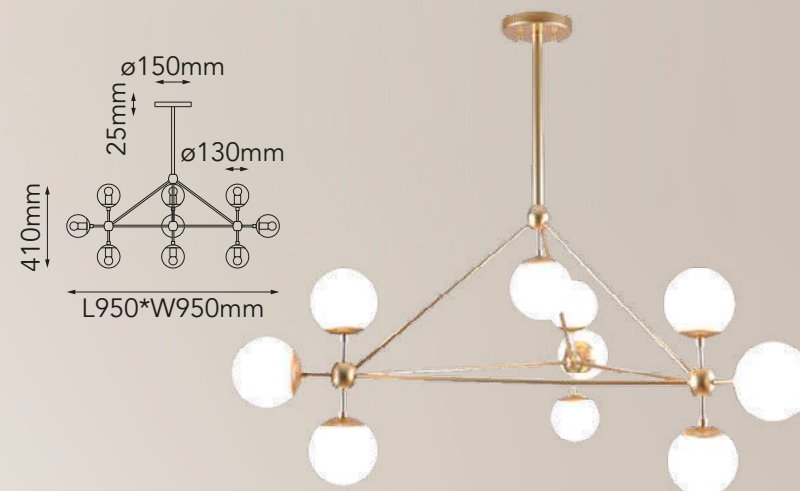

Q16081-*

Modelo	Lámpara	CT/Lúmenes	Dimensiones	Info Adicional
Q16082-*	15L*E26	-	W1130*L1130mm	3m de cable
Q16022-BK/AM	2L*E26	-	ø130*H410mm	
Q31126-BK/AM	1L*E26	-	ø130*H425mm	

Acabados disponibles: Q16022 Q31126 Q16082 ● BK/AM Negro y Ámbar
*Focos no incluidos Q16082 ● GD/WH Oro y Cristal Opalino

Modelo	Lámpara	CT/Lúmenes	Dimensiones	Info Adicional
Q16081-*	10L*E26	-	L950*W950mm	3m de cable
Q16083-*	21L*E26	-	L1650*W1650mm	3m de cable

Acabados disponibles: ● BK/AM Negro y Ámbar ● GD/WH Oro y Cristal Opalino