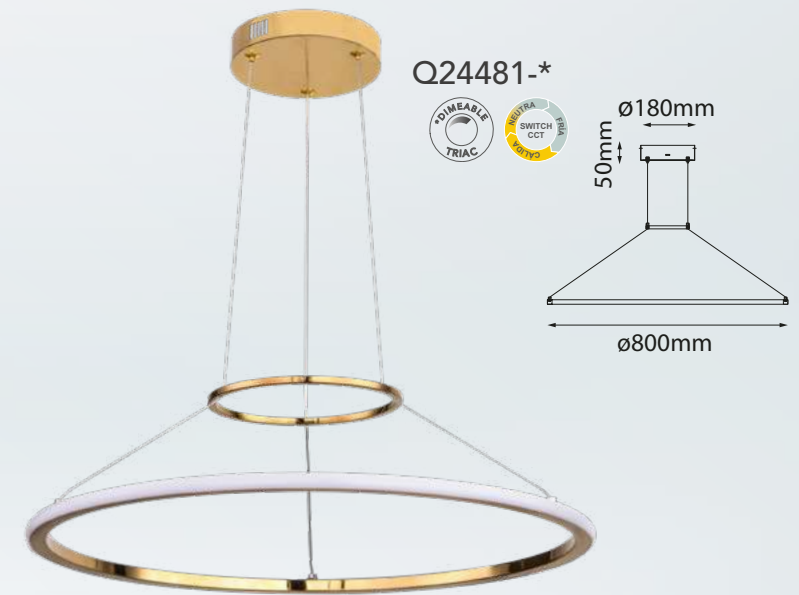

Acabados disponibles: ●BK Negro ●GD Oro

Modelo	Lámpara	CT/Lúmenes	Dimensiones	Info Adicional
Q33941-*	10W	3000K 400lm	ø230*H180mm	3m de cable
Q33942-*	10W	3000K 400lm	ø350*H210mm	3m de cable

Acabados disponibles: ●BK Negro ●GD Oro

Kreis

Las imágenes son de carácter ilustrativo; pueden existir variaciones en color o acabado.

Q28331-*

Q24481-*

Modelo	Lámpara	CT/Lúmenes	Dimensiones	Info Adicional
Q28331-GD	32W	Switch 3000K/4000K/6000K 2560lm	ø600	3m de cable
Q24481-GD	40W	Switch 3000K/4000K/6000K 3200lm	ø800	3m de cable