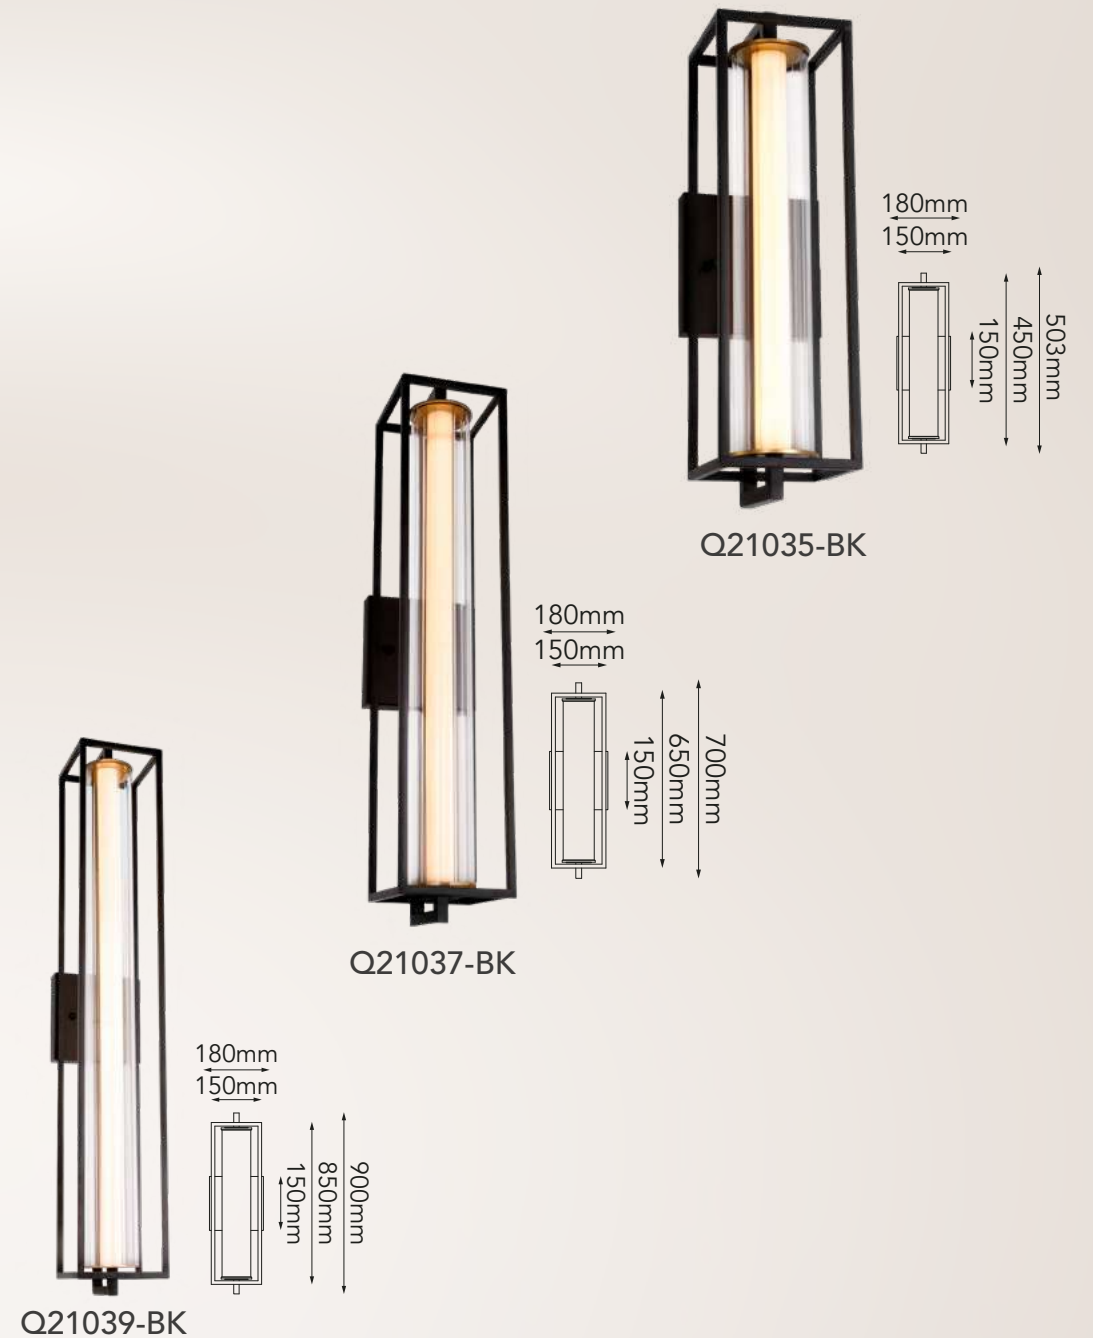

Modelo	Lámpara	CT/Lúmenes	Dimensiones	Info Adicional
Q21035-BK	17W	3000K 1360lm	L150*H503*W180mm	IP65
Q21037-BK	24W	3000K 1920lm	L150*H700*W180mm	IP65
Q21039-BK	31W	3000K 2480lm	L150*H900*W180mm	IP65

Acabado: ●BK Negro