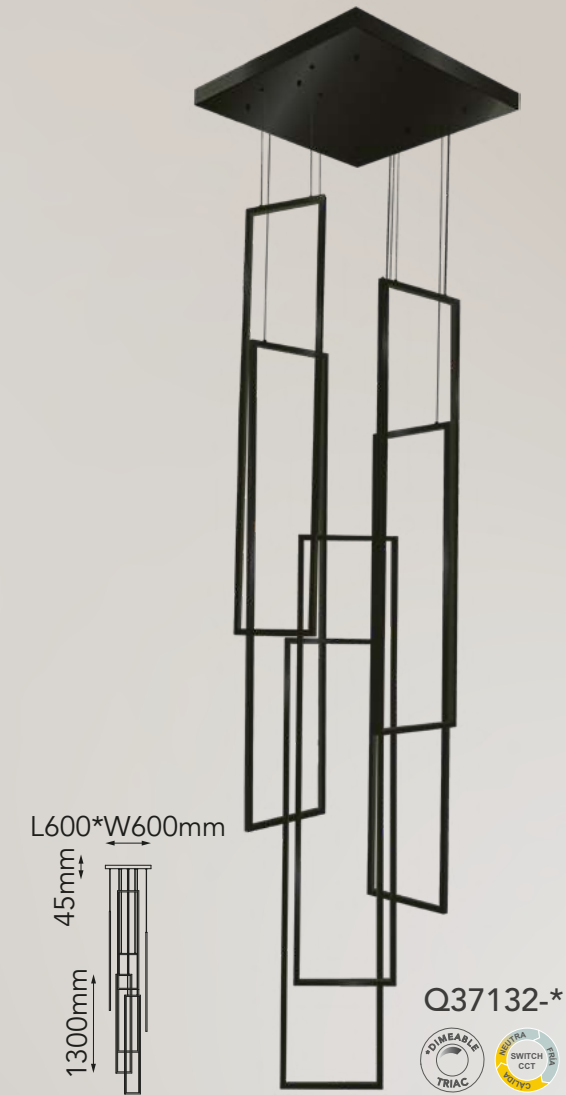

Las imágenes son de carácter ilustrativo; pueden existir variaciones en color o acabado.

Modelo Lámpara	CT/Lúmenes	Dimensiones	Info Adicional
Q37132-*	132W Switch 3000K/4000K/6000K 10560lm	L600*H1300mm	3m de cable