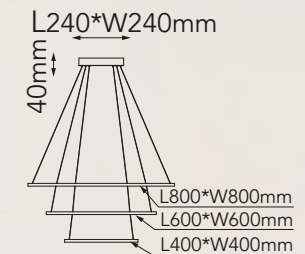

Modelo	Lámpara	CT/Lúmenes	Dimensiones	Info Adicional
Q94466-BK	62W	Switch 3000K/4000K/6000K 4960lm	L600*H15mm	3m de cable
Q94688-BK	106W	Switch 3000K/4000K/6000K 8480lm	L800*H15mm	3m de cable

Acabado: ●BK Negro