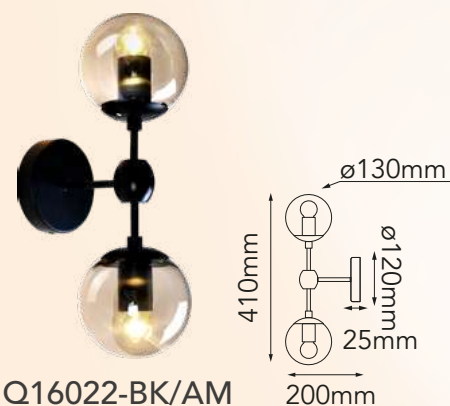

Q16022-BK/AM