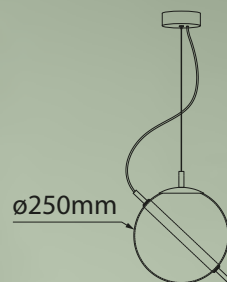

Modelo	Lámpara	CT/Lúmenes	Dimensiones	Info Adicional
Q94902-BK	7W	3000K 560lm	ø250mm	3m de cable

Acabado: ● BK Negro