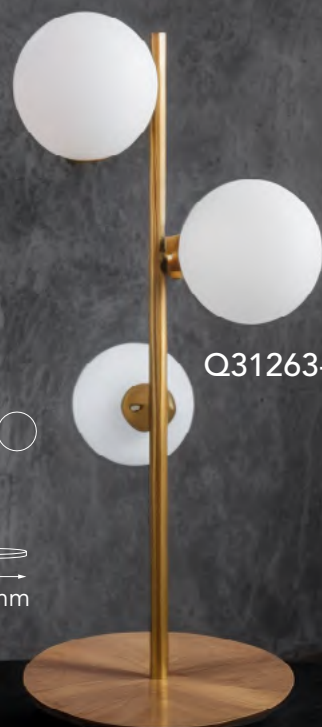

Acabados: ● GD Oro y Cristal Opalino
 ● BK Negro y Cristal Opalino

*Foco no incluido

Q31261-GDA

Q31262-GDA

Q31263-GDA

Modelo	Lámpara CT/Lúmenes	Dimensiones	Info Adicional
Q31261-GDA	1L*G9	W185*H185mm	*Focos no incluidos
Q31263-GDA	3L*G9	ø48*H500mm	*Focos no incluidos