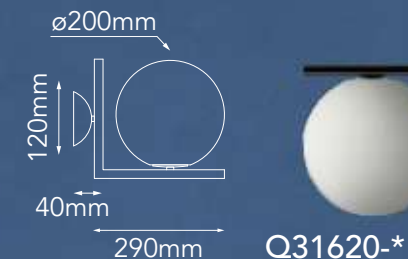

Modelo	Lámpara	CT/Lúmenes	Dimensiones	Info Adicional
Q31621-*	1L*E26	-	$\varnothing 200 \times H480\text{mm}$	3m de cable
Q31626-*	1L*E26	-	$\varnothing 200 \times H470\text{mm}$	3m de cable

Acabados disponibles: ● GD Oro y Cristal Opalino
● BK Negro y Cristal Opalino

*Foco no incluido

Modelo	Lámpara	CT/Lúmenes	Dimensiones	Info Adicional
Q31620-*	1L*E26	-	$\varnothing 200 \times L290\text{mm}$	*Foco no incluido
Q31630-*	1L*E26	-	$\varnothing 300 \times H1750\text{mm}$	3m de cable

Acabados: ● GD Oro y Cristal Opalino
● BK Negro y Cristal Opalino

*Foco no incluido