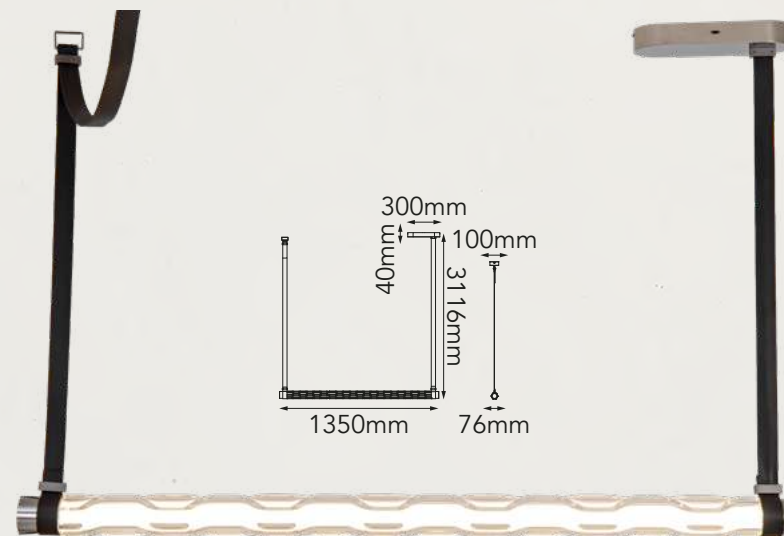

Q50818-*

Modelo	Lámpara	CT/Lúmenes	Dimensiones	Info Adicional
Q50815-*	20W	Switch 3000K/4000K/6000K 1800lm	ø90*L600mm	
Q50816-*	30W	Switch 3000K/4000K/6000K 2700lm	ø90*L900mm	
Q50820-*	50W	Switch 3000K/4000K/6000K 4500lm	ø350*H1620mm	

Acabado: ○ CH Cromo

Modelo	Lámpara	CT/Lúmenes	Dimensiones	Info Adicional
Q50817-*	32W	Switch 3000K/4000K/6000K 2880lm	ø76*L1050mm	3m de cable
Q50818-*	45W	Switch 3000K/4000K/6000K 4050lm	ø76*L1350mm	3m de cable

Acabado: ○ CH Cromo