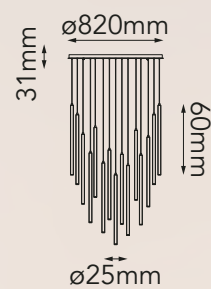

Q30013-*

Modelo	Lámpara	CT/Lúmenes	Dimensiones	Info Adicional
Q30050-*	50L*G9	-	ø820*H600mm	3m de cable

Acabados disponibles: ● BC Negro Cromo ● GD Oro ● CH Cromo *Focos no incluidos

Modelo	Lámpara	CT/Lúmenes	Dimensiones	Info Adicional
Q30013-*	13L*G9	-	ø420*H600mm	3m de cable
Q30025-*	25L*G9	-	ø502*H600mm	3m de cable

Acabados disponibles: ● BC Negro Cromo ● GD Oro ● CH Cromo *Focos no incluidos