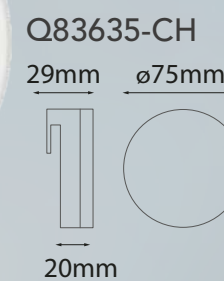

Cleo

Modelo	Lámpara	CT/Lúmenes	Dimensiones	Info Adicional
Q83634-CH	5W	3000K 400lm	L75*H75mm	IP44
Q83635-CH	4W	3000K 320lm	ø75*W29mm	IP44

Acabado: ● CH Cromo

Las imágenes son de carácter ilustrativo; pueden existir variaciones en color o acabado.