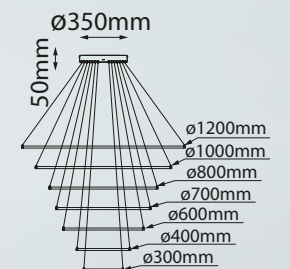

Modelo	Lámpara	CT/Lúmenes	Dimensiones	Info Adicional
Q24483-*	108W	Switch 3000K/4000K/6000K 8640lm	∅1200*260mm	3m de cable
Q24485-*	140W	Switch 3000K/4000K/6000K 11200lm	∅1200*310mm	3m de cable

Acabados disponibles: ● GD Oro ● CH Cromo ● BC Negro Cromo

Modelo	Lámpara	CT/Lúmenes	Dimensiones	Info Adicional
Q24487-*	176W	Switch 3000K/4000K/6000K 14080lm	∅1200*H350mm	3m de cable

Acabados disponibles: ● GD Oro ● CH Cromo ● BC Negro Cromo