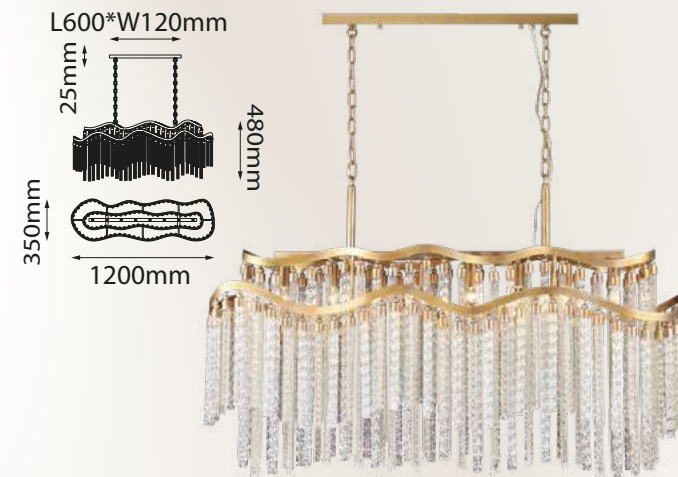

Acabado: ● BG Oro Cepillado

Q47073-*

ø435mm
210mm
ø90mm
600mm

Q47074-*

ø608.3mm
280mm
1710mm
ø165mm

Modelo	Lámpara	CT/Lúmenes	Dimensiones	Info Adicional
Q47073-*	1L*E26	-	ø435*H600mm	*Foco no incluido
Q47074-*	1L*E26	-	ø608*H1710mm	*Foco no incluido

Acabado: ● GD Oro 3* Tubos de extensión Q31278 *Focos no incluidos
1 (15cm) + 2 (35cm)

Las imágenes son de carácter ilustrativo; pueden existir variaciones en color o acabado.

Bloom

Q23560-*

Modelo	Lámpara	CT/Lúmenes	Dimensiones	Info Adicional
Q23560-*	10W	3000K 800lm	ø120*H310mm	3m de cable

Acabado: ● GD Oro

Degá

Q33060-*

Modelo	Lámpara	CT/Lúmenes	Dimensiones	Info Adicional
Q33060-*	1L*E26	-	ø350*H500mm	*Focos no incluidos

Acabados disponibles: ● WT Blanco Opalino ● BK Negro

Las imágenes son de carácter ilustrativo; pueden existir variaciones en color o acabado.

Desirée

Q58507-GD

Q58505-GD

Q58508-GD

Q58506-GD

Modelo	Lámpara CT/Lúmenes	Dimensiones	Info Adicional
Q58505-GD	7L*E12	-	ø470*H660mm
Q58506-GD	10L*E12	-	ø650*H935mm
Q58507-GD	8L*E12	-	L1200*H480*W350mm
Q58508-GD	18L*E12	-	ø930*H1425mm