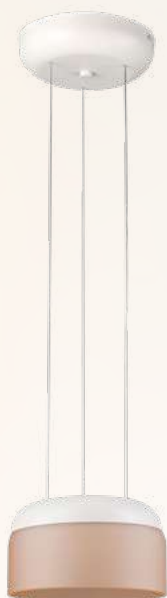

Q50711-*

Modelo	Lámpara	CT/Lúmenes	Dimensiones	Info Adicional
Q50711-*	1L/6W	3000K 480lm	ø180*H130mm	3m de cable

Acabados disponibles: ● WH Blanco ● AM Ámbar ● SM Humo

Modelo	Lámpara	CT/Lúmenes	Dimensiones	Info Adicional
Q50712-*	2L/6W	3000K 960lm	ø180*H180mm	3m de cable

Acabados disponibles: ● WH Blanco ● AM Ámbar ● SM Humo