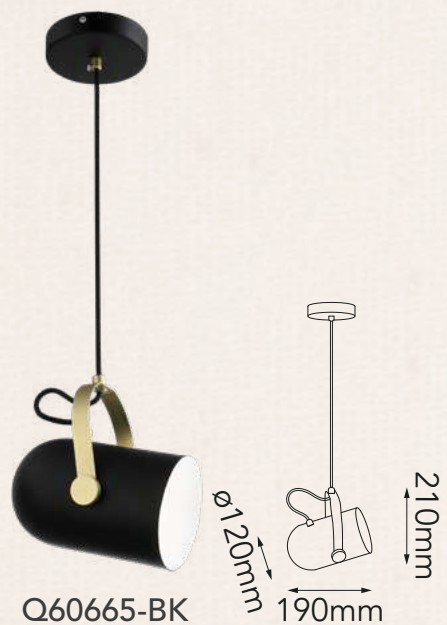

Q60665-BK

Modelo	Lámpara	CT/Lúmenes	Dimensiones	Info Adicional
Q60558-BK	1L*E26	-	L700*H680mm	*Foco no incluido
Q60665-BK	1L*E26	-	ø120*L190mm	3m de cable
Q60666-CP	1L*E26	-	ø120*L190mm	3m de cable

Acabados disponibles: ● CP Cobre ● BK Negro

*Foco no incluido

Modelo	Lámpara	CT/Lúmenes	Dimensiones	Info Adicional
Q60599-BK	1L*E26	-	L770*H1500mm	*Foco no incluido
Q60664-CP	1L*E26	-	L770*H1500mm	*Foco no incluido

Acabados disponibles: ● CP Cobre ● BK Negro

*Foco no incluido