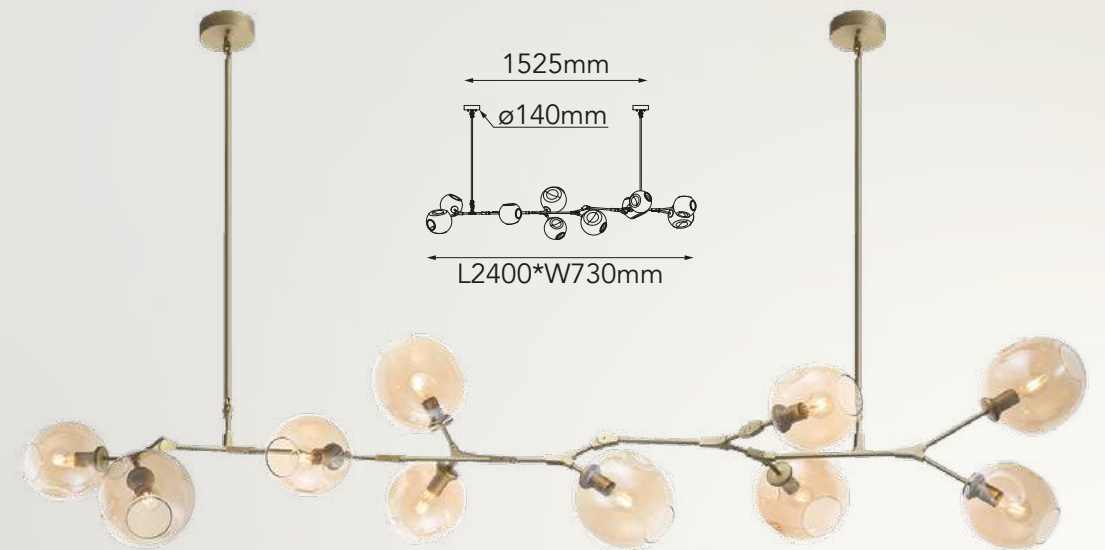

Q16060-H-*