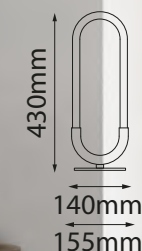

Clip

Modelo	Lámpara	CT/Lúmenes	Dimensiones	Info Adicional
Q10315-*	35W	3000K 2800lm	ø381*L1500mm	3m de cable

Acabados disponibles: ● BK Negro ● GDA Oro Antiguo

Q20036-BK

Modelo	Lámpara	CT/Lúmenes	Dimensiones	Info Adicional
Q20006-BG	6W	3000K 480lm	ø30*H610mm	
Q20036-BKGD	8.8W	3000K 704lm	ø155*H430mm	
Q20037-BKGD	25W	3000K 2000lm	ø216*H1220mm	

Acabados disponibles: Q20037 | Q20036 ● BKGD Negro y Oro Q20006 ● BG Oro Cepillado