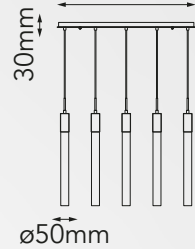

Modelo	Lámpara CT/Lúmenes	Dimensiones	Info Adicional
Q30105-CH	5L*GU10 -	L900*H600*W140mm	3m de cable
Q30115-CH	5L*GU10 -	ø350*H600mm	3m de cable

Acabado: ● CH Cromo

*Precaución: Peso excesivo, cuidar la instalación.
Se recomienda usar focos de LED en esta colección.
*Focos no incluidos