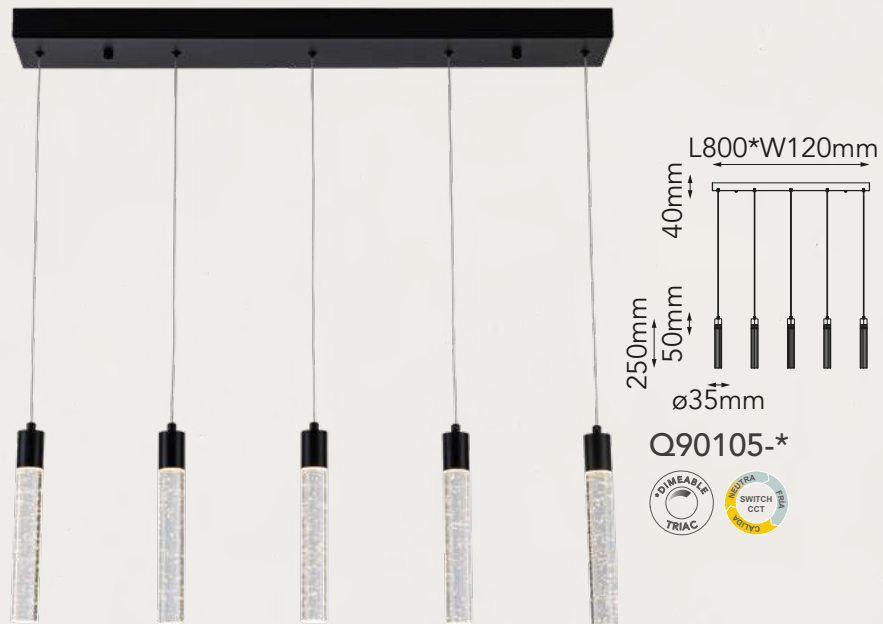

Modelo	Lámpara	CT/Lúmenes	Dimensiones	Info Adicional
Q90105-*	5L/26W	3000K/4000K/6000K 2080lm	L800*H250*W120mm	3m de cable
Q90110-*	10L/49W	3000K/4000K/6000K 3920lm	L800*H250*W250mm	3m de cable

Acabados disponibles: ●BK Negro ○CH Cromo

Modelo	Lámpara	CT/Lúmenes	Dimensiones	Info Adicional
Q90106-*	6L/36W	3000K/4000K/6000K 2880lm	ø350*H250mm	3m de cable
Q90109-*	9L/43W	3000K/4000K/6000K 3440lm	ø400*H250mm	3m de cable

Acabados disponibles: ●BK Negro ○CH Cromo