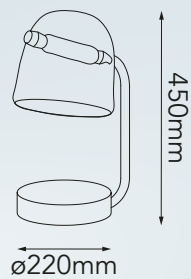

Modelo	Lámpara	CT/Lúmenes	Dimensiones	Info Adicional
Q96001-BK	12W	3000K 960lm	ø220*H350mm	
Q96005-BK	10W	3000K 800lm	ø220*H450mm	

Acabado: ●BK Negro y Cristal Humo