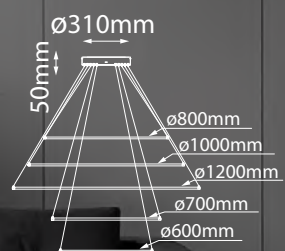

Modelo Lámpara	CT/Lúmenes	Dimensiones	Info Adicional
Q24485-*	200W | Switch 3000K/4000K/6000K 16000lm	ø310*ø1200mm	3m de cable

Acabados disponibles: ● BC- Negro Cromo ● GD Oro ● CH Cromo