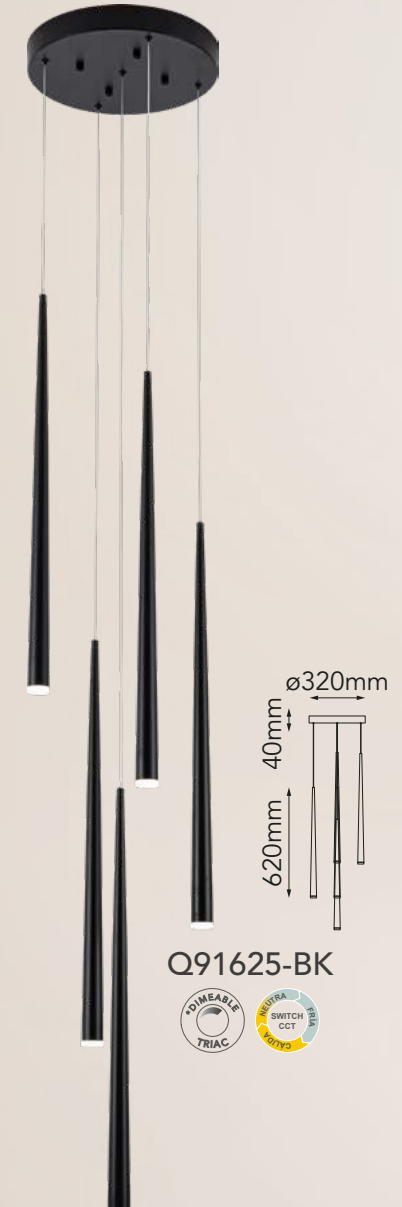

Modelo	Lámpara	CT/Lúmenes	Dimensiones	Info Adicional
Q91621-BK	1L/6W	Switch 3000K/4000K/6000K 480lm	ø120*H620mm	3m de cable
Q91625-BK	5L/26W	Switch 3000K/4000K/6000K 2080lm	ø320*H620mm	3m de cable

Acabado: ● BK Negro

Las imágenes son de carácter ilustrativo; pueden existir variaciones en color o acabado.