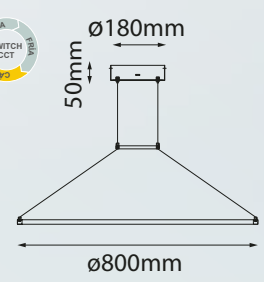

Q24481-*

Modelo	Lámpara	CT/Lúmenes	Dimensiones	Info Adicional
Q28331-GD	32W	Switch 3000K/4000K/6000K 2560lm	ø600	3m de cable
Q24481-GD	40W	Switch 3000K/4000K/6000K 3200lm	ø800	3m de cable

Acabados disponibles: ● BC Negro Cromo ● GD Oro