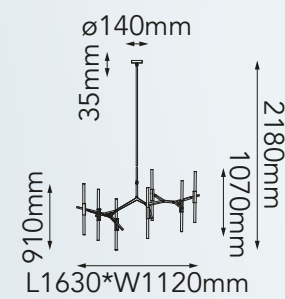

Milán

Q39747-*

Modelo	Lámpara	CT/Lúmenes	Dimensiones	Info Adicional
Q39746-*	10L/40W	3000K 3200lm	L990*H1069mm	3m de cable
Q39747-*	14L/56W	3000K 4480lm	L1630*H1070mm	3m de cable

Acabados disponibles: ●GD Oro ●BK Negro

*10 tubos extensión

Las imágenes son de carácter ilustrativo; pueden existir variaciones en color o acabado.