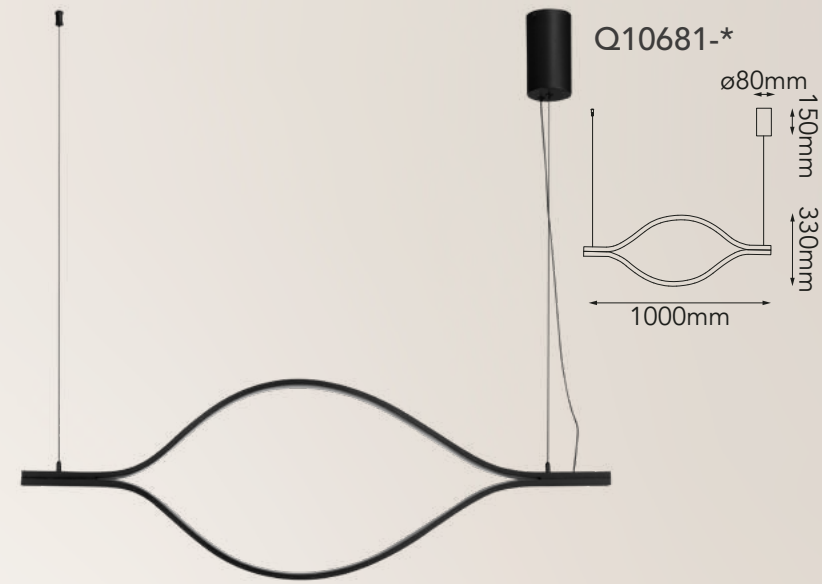

Valencia

Modelo	Lámpara	CT/Lúmenes	Dimensiones	Info Adicional
Q10681-*	19W	3000K 1520lm	L1000*H330mm	3m de cable
Q10682-*	24W	3000K 1920lm	L1400*H330mm	3m de cable

Acabados disponibles: ● BK Negro ● BG Oro Cepillado

Las imágenes son de carácter ilustrativo; pueden existir variaciones en color o acabado.