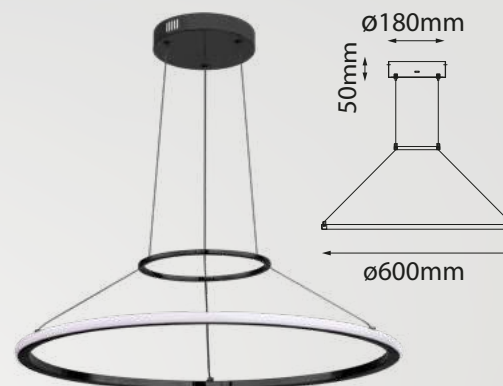

Kreis

Modelo Lámpara	CT/Lúmenes	Dimensiones	Info Adicional
Q24485-*	200W | Switch 3000K/4000K/6000K 16000lm	ø310*ø1200mm	3m de cable

Acabados disponibles: ● BC- Negro Cromo ● GD Oro ● CH Cromo

Q28331-*

Modelo Lámpara	CT/Lúmenes	Dimensiones	Info Adicional
Q24481-*	40W | Switch 3000K/4000K/6000K 3200lm	ø180*ø800mm	3m de cable
Q28331-*	32W | Switch 3000K/4000K/6000K 2560lm	ø180*ø600mm	3m de cable

Acabados disponibles: ● BC Negro Cromo ● GD Oro