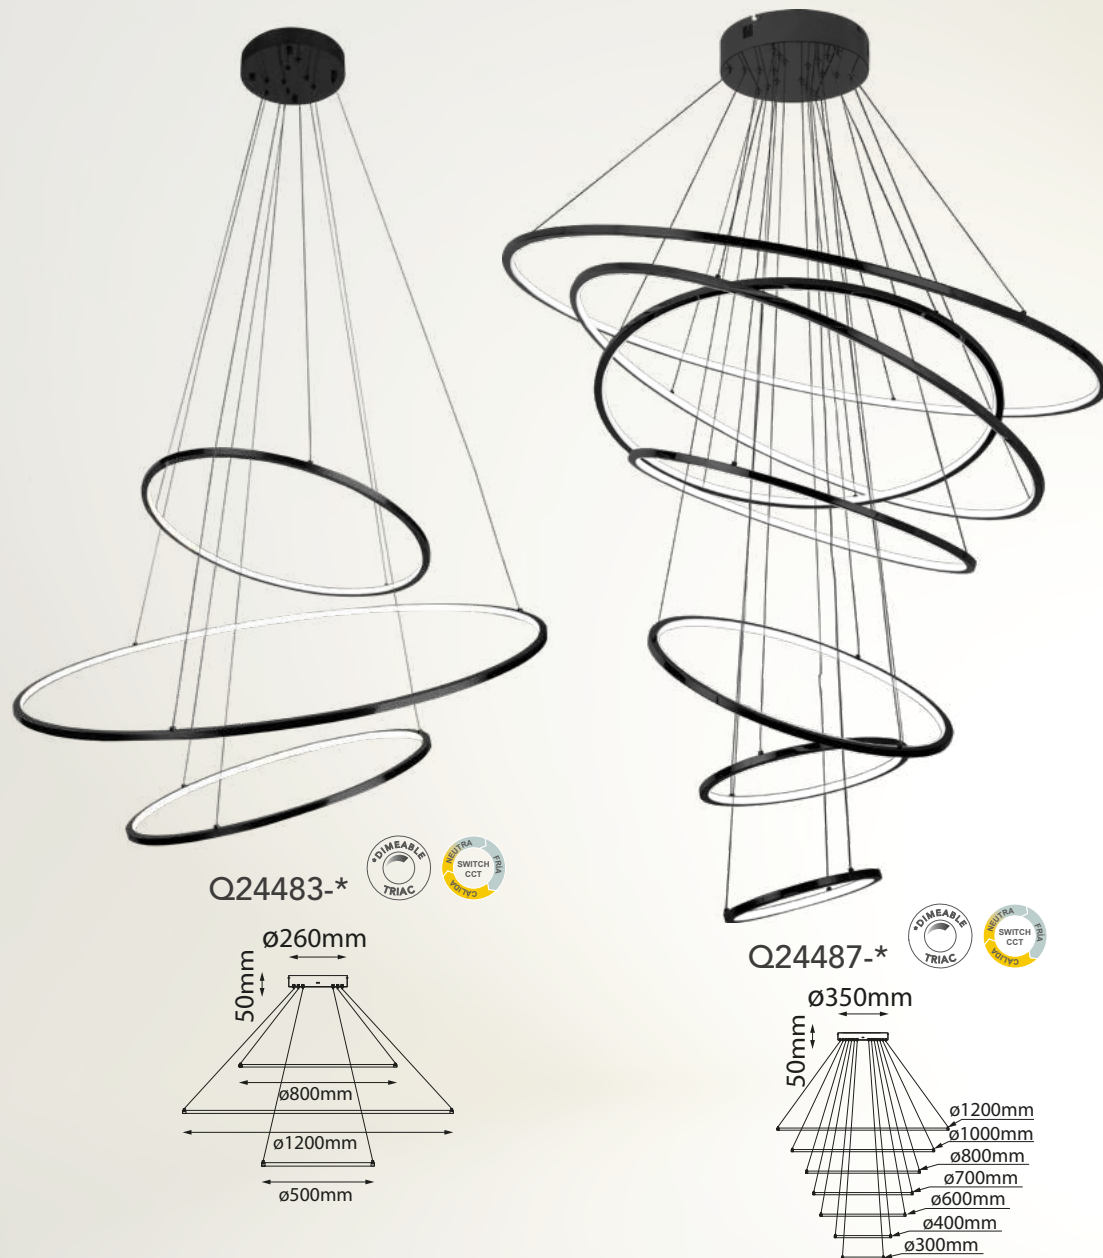

Kubrick

Modelo Lámpara	CT/Lúmenes	Dimensiones	Info Adicional
Q24483-* 120W	Switch 3000K/4000K/6000K 9600lm	Ø1200*Ø260mm	3m de cable
Q24487-* 200W	Switch 3000K/4000K/6000K 16000lm	Ø350*Ø1200mm	3m de cable

Acabados disponibles: ●BC- Negro Cromo ●GD Oro ●CH Cromo

Las imágenes son de carácter ilustrativo; pueden existir variaciones en color o acabado.