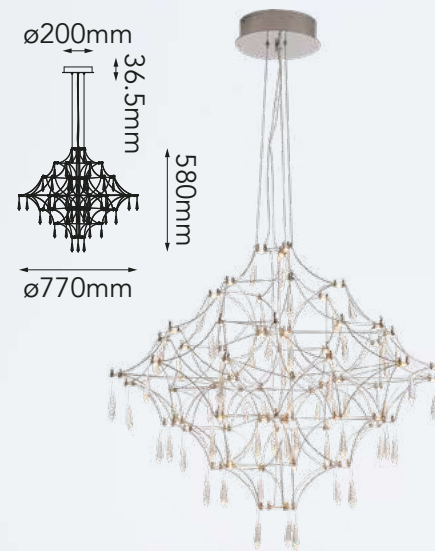

Acabado: ●BK Negro

Las imágenes son de carácter ilustrativo; pueden existir variaciones en color o acabado.

Toulouse

Q48185-*

Q48187-*

Q48186-*

Modelo	Lámpara	CT/Lúmenes	Dimensiones	Info Adicional
Q48185-*	50W	3000K 4000lm	ø770*H580mm	3m de cable
Q48186-*	60W	3000K 4800lm	ø1000*H670mm	3m de cable
Q48187-*	80W	3000K 6400lm	ø1200*H1000mm	3m de cable