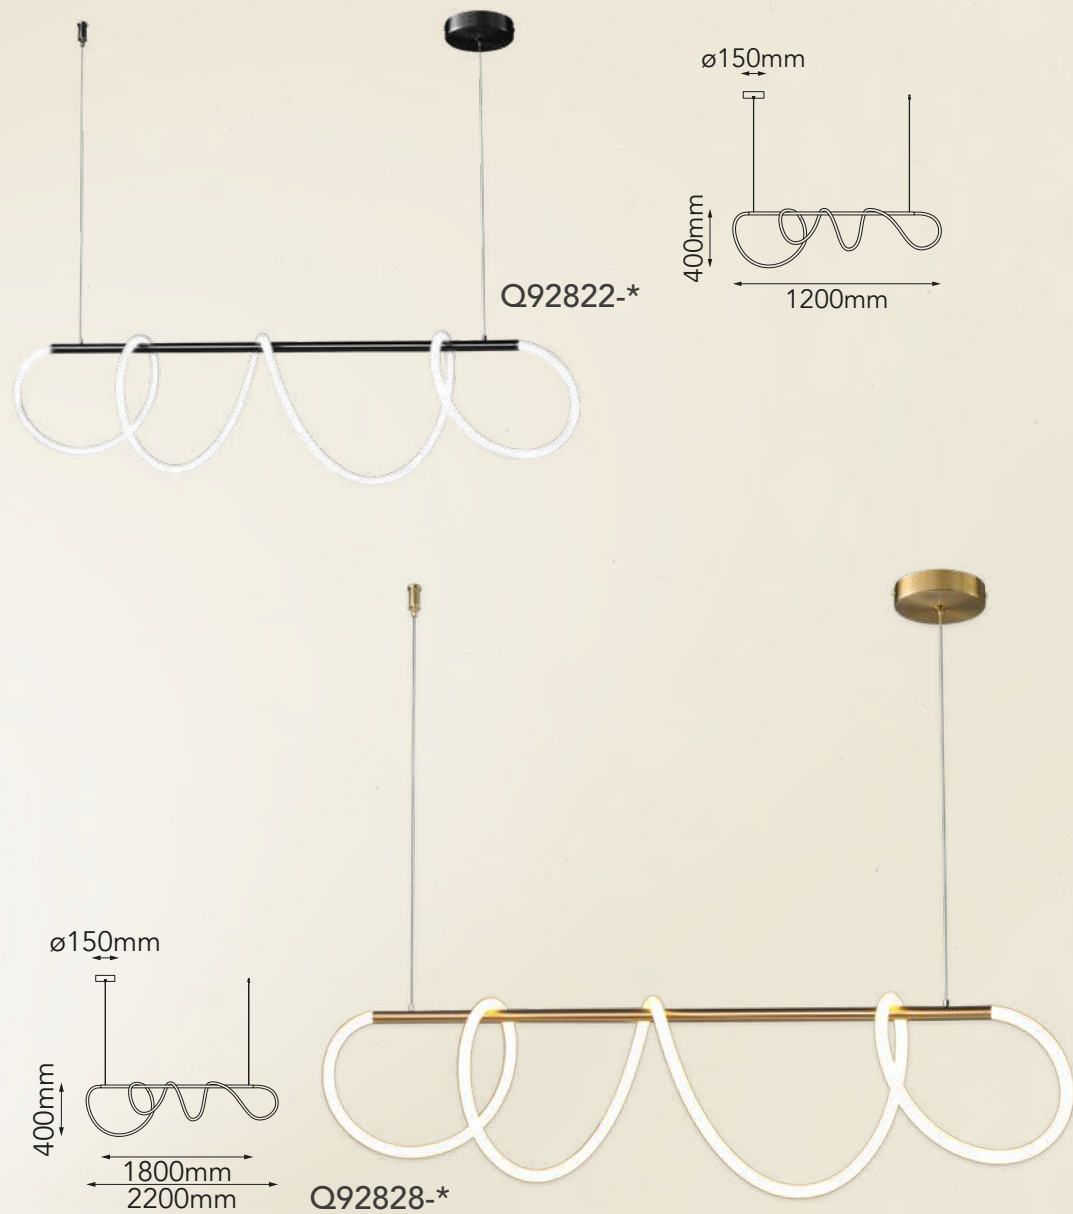

Acabado: ●BK Negro y Cristal Humo

Las imágenes son de carácter ilustrativo; pueden existir variaciones en color o acabado.

Pavlova

Q96001-BK

Q96005-BK

Modelo	Lámpara	CT/Lúmenes	Dimensiones	Info Adicional
Q96001-BK	12W	3000K 960lm	ø220*H350mm	
Q96005-BK	10W	3000K 800lm	ø220*H450mm	

Acabado: ●BK Negro y Cristal Humo

Las imágenes son de carácter ilustrativo; pueden existir variaciones en color o acabado.

Modelo	Lámpara	CT/Lúmenes	Dimensiones	Info Adicional
Q92822-*	35W	3000K 2800lm	L1200*H400mm	3m de cable
Q92828-*	52W	3000K 4160lm	L1800*H400mm	3m de cable