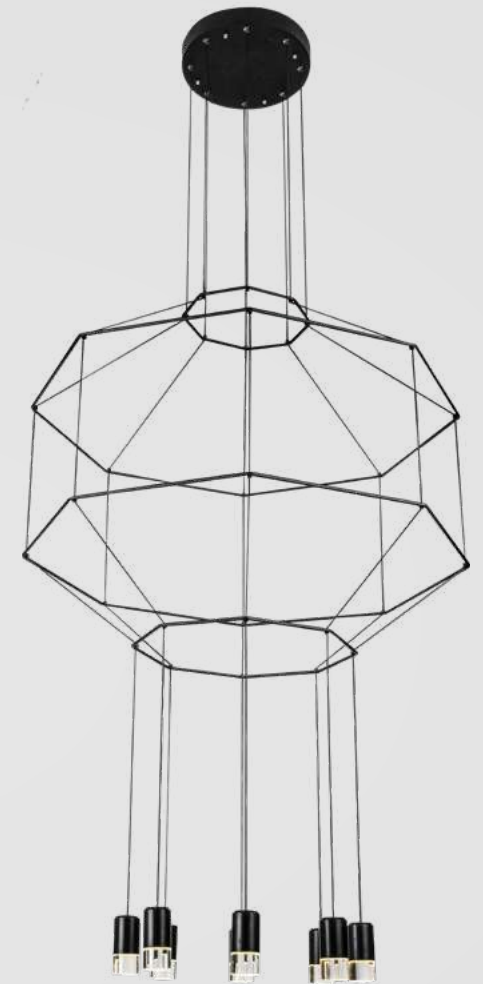

Modelo	Lámpara	CT/Lúmenes	Dimensiones	Info Adicional
Q27882-BK	12W	3000K 960lm	L508*H800mm	3m de cable
Q27887-BK	20W	3000K 1600lm	L1150*H1000mm	3m de cable

Acabado: ● BK Negro

Modelo	Lámpara	CT/Lúmenes	Dimensiones	Info Adicional
Q18002-BK	40W	3000K 3200lm	L390*H620mm	
Q27888-BK	48W	3000K 3840lm	∅590*H780mm	3m de cable
Q21101-BK	72W	3000K 5760lm	L700*H1010mm	

Acabado: ● BK Negro