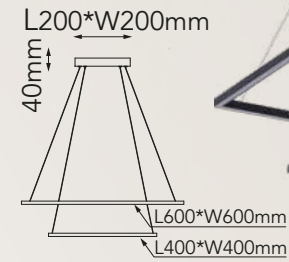

Modelo	Lámpara	CT/Lúmenes	Dimensiones	Info Adicional
Q90600-*	31W	Switch 3000K/4000K/6000K 2480lm	ø600*H15mm	3m de cable
Q90800-*	31W	Switch 3000K/4000K/6000K 2480lm	ø800*H15mm	3m de cable
Q90100-*	54W	Switch 3000K/4000K/6000K 4320lm	ø1000*H15mm	3m de cable

Acabados disponibles: ●BK Negro ●BG Oro Cepillado

Modelo	Lámpara	CT/Lúmenes	Dimensiones	Info Adicional
Q94466-BK	62W	Switch 3000K/4000K/6000K 4960lm	L600*H15mm	3m de cable
Q94688-BK	106W	Switch 3000K/4000K/6000K 8480lm	L800*H15mm	3m de cable

Acabado: ●BK Negro