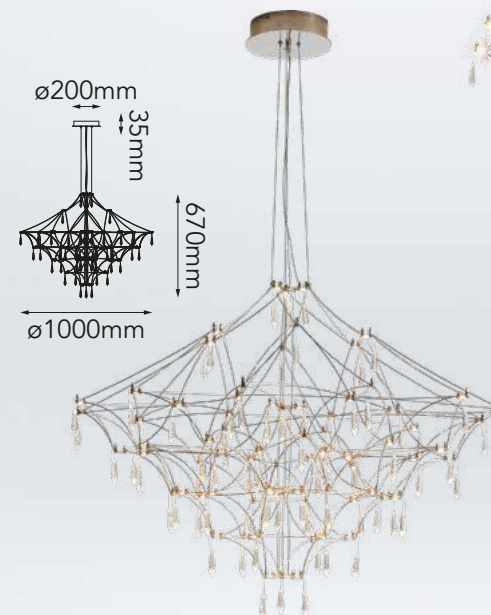

Acabado: ●BK Negro

Las imágenes son de carácter ilustrativo; pueden existir variaciones en color o acabado.

Toulouse

Q48185-*

Q48187-*

Q48186-*

Modelo	Lámpara	CT/Lúmenes	Dimensiones	Info Adicional
Q48185-*	50W	3000K 4000lm	ø770*H580mm	3m de cable
Q48186-*	60W	3000K 4800lm	ø1000*H670mm	3m de cable
Q48187-*	80W	3000K 6400lm	ø1200*H1000mm	3m de cable