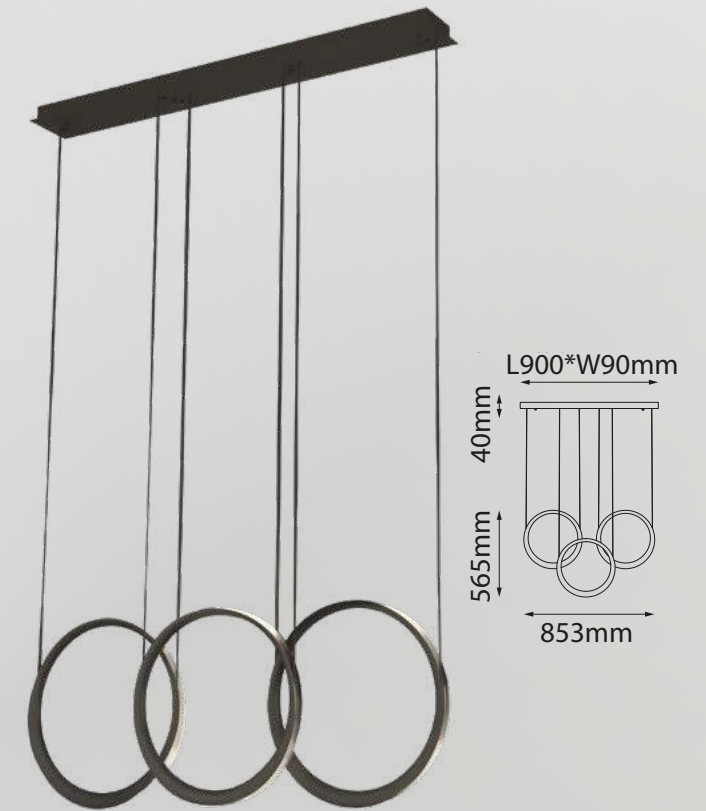

Acabado: ●BKGD Negro y Oro

Las imágenes son de carácter ilustrativo; pueden existir variaciones en color o acabado.

Chaplin

Q90681-CL

Q90682-CL

Q93083-BK

Modelo	Lámpara	CT/Lúmenes	Dimensiones	Info Adicional
Q90681-CL	10L*G9	-	ø600*H877mm	3m de cable
Q90682-CL	12L*G9 + 12L*GU10	-	ø1251*H1830mm	3m de cable

Acabado: ● CL Cristal

*Focos no incluidos

Modelo	Lámpara	CT/Lúmenes	Dimensiones	Info Adicional
Q93083-BK	3L*E26	-	ø247*L1180mm	3m de cable

Acabado: ● BK Negro

*Focos no incluidos

Chelsea

Q10311-*

Q10313-*