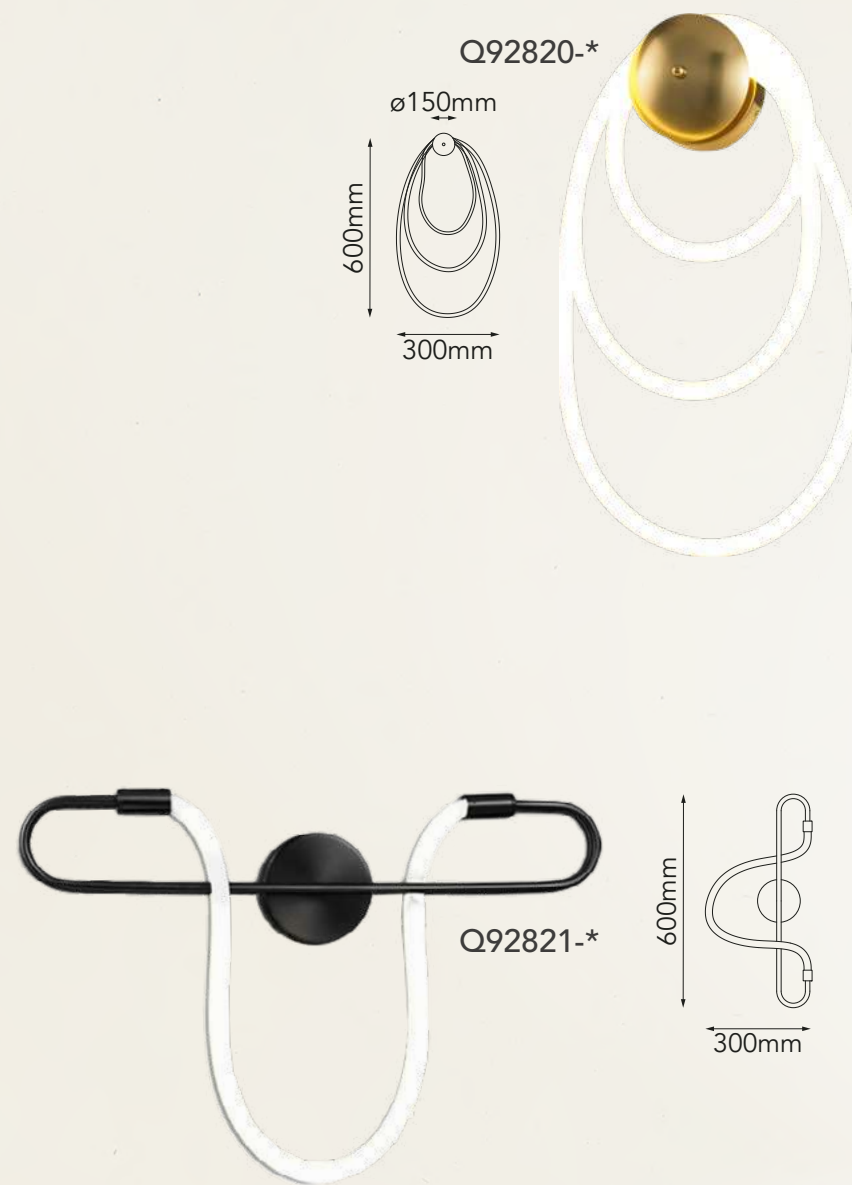

Modelo	Lámpara	CT/Lúmenes	Dimensiones	Info Adicional
Q92820-*	35W	3000K 2800lm	ø150*H600mm	Manguera ajustable
Q92821-*	20W	3000K 1600lm	L300*H600mm	

Acabados disponibles: ● GD Oro ● BK Negro