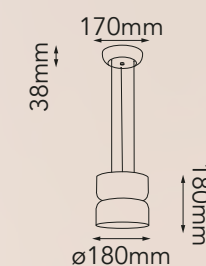

Las imágenes son de carácter ilustrativo; pueden existir variaciones en color o acabado.

Q50711-*

Q50711-*

Q50711-*

Q50712-*

Q50712-*

Q50712-*

Modelo	Lámpara	CT/Lúmenes	Dimensiones	Info Adicional
Q50711-*	1L/6W	3000K 480lm	ø180*H130mm	3m de cable