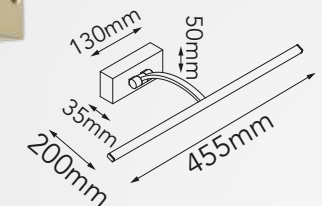

Modelo	Lámpara	CT/Lúmenes	Dimensiones	Info Adicional
Q10794-*	8W	3000K 450lm	L455*H50*W200mm	IP44

Acabados disponibles: ● BK Negro ● WH Blanco ● BG Oro Cepillado

Las imágenes son de carácter ilustrativo; pueden existir variaciones en color o acabado.