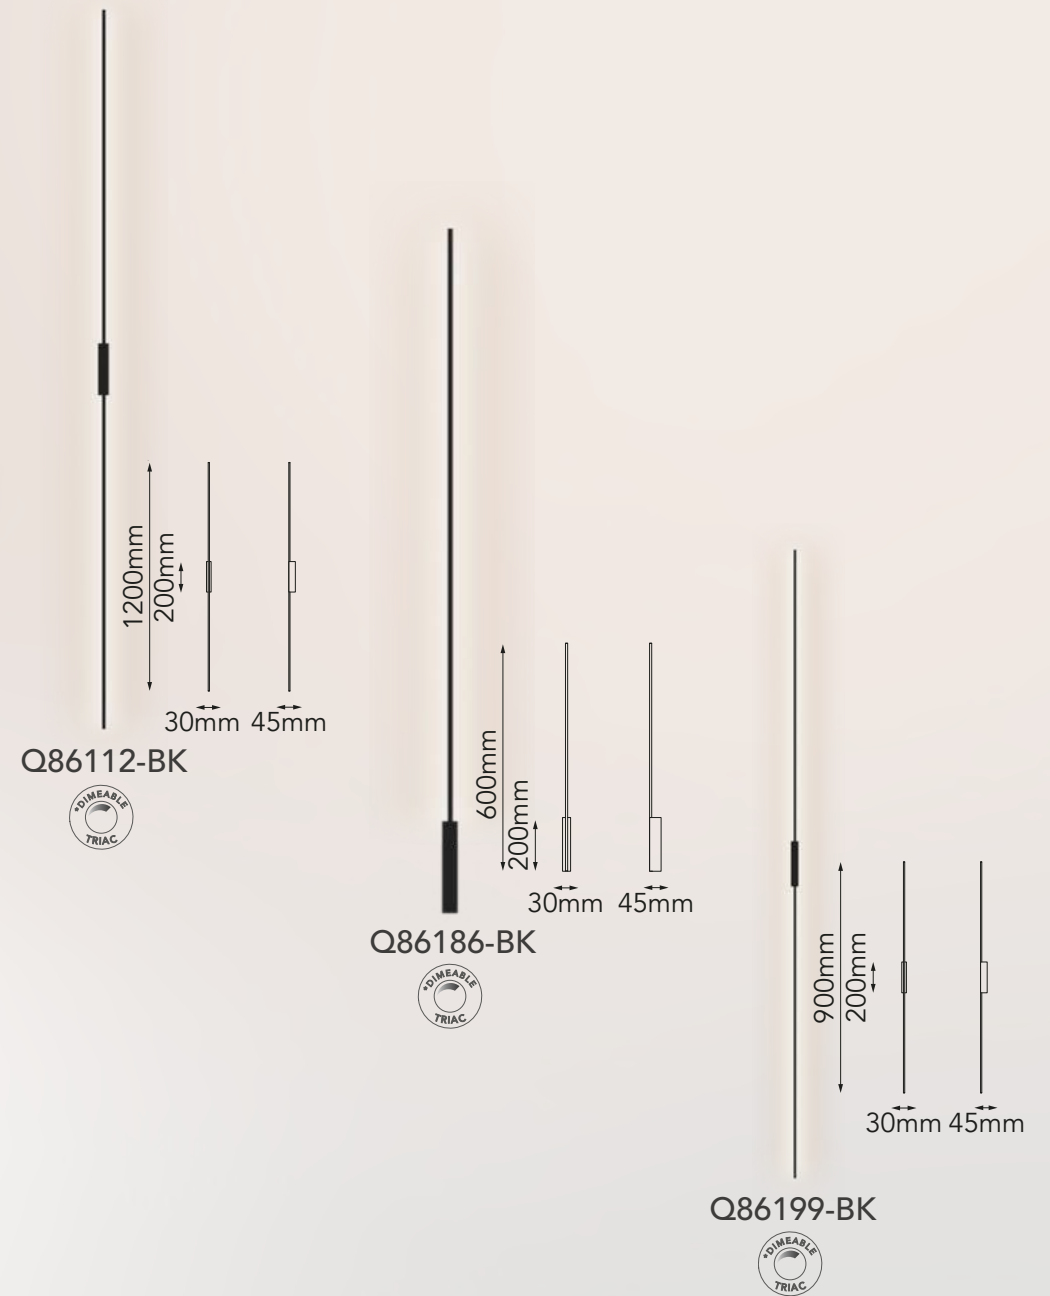

Luke

Modelo	Lámpara	CT/Lúmenes	Dimensiones	Info Adicional
Q86112-BK	15W	3000K 1200lm	L30*H1200mm	IP 44
Q86186-BK	6W	3000K 480lm	L30*H600mm	IP 44
Q86199-BK	6W	3000K 480lm	L30*H900mm	IP 44

Acabado: ● BK Negro

Las imágenes son de carácter ilustrativo; pueden existir variaciones en color o acabado.