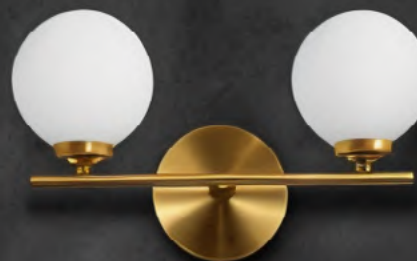

Q31262-GDA