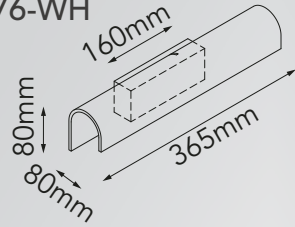

Olympia

Q13277-WH

Modelo	Lámpara	CT/Lúmenes	Dimensiones	Info Adicional
Q13276-WH	12W	3000K 1110lm	L365mm*H80*W80mm	
Q13277-WH	18W	3000K 1530lm	L530mm*H80*W80mm	

Acabado: ● WH Blanco

Las imágenes son de carácter ilustrativo; pueden existir variaciones en color o acabado.