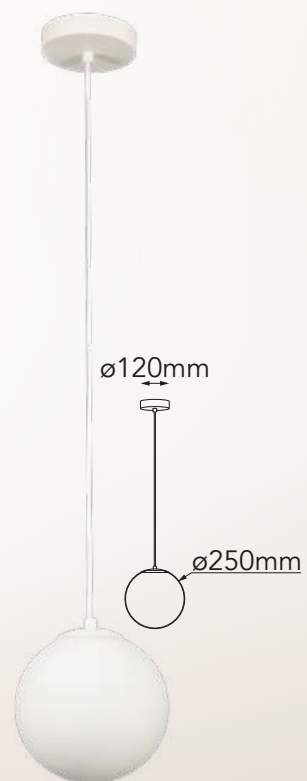

Q21325-WH

Modelo	Lámpara	CT/Lúmenes	Dimensiones	Info Adicional
Q21325-WH	1L*E26	-	ø250	3m de cable
Q21335-WH	1L*E26	-	ø350	3m de cable
Q21345-WH	1L*E26	-	ø450	3m de cable

Acabado: ● WH Blanco

*Foco no incluido