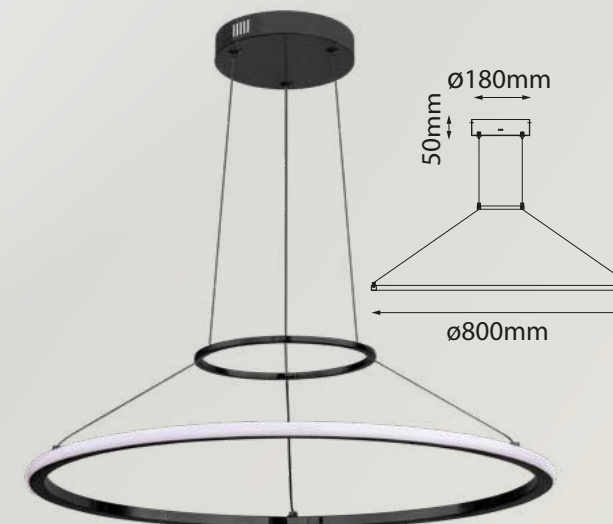

Q24481-*

Modelo Lámpara	CT/Lúmenes	Dimensiones	Info Adicional
Q24481-*	40W | Switch 3000K/4000K/6000K 3200lm	ø180*ø800mm	3m de cable
Q28331-*	32W | Switch 3000K/4000K/6000K 2560lm	ø180*ø600mm	3m de cable

Acabados disponibles: ● BC Negro Cromo ● GD Oro