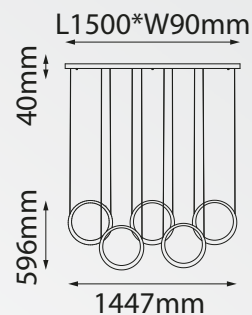

Modelo	Lámpara	CT/Lúmenes	Dimensiones	Info Adicional
Q10315-*	35W	3000K 2800lm	ø381*L1500mm	3m de cable

Acabados disponibles: ● BK Negro ● GDA Oro Antiguo