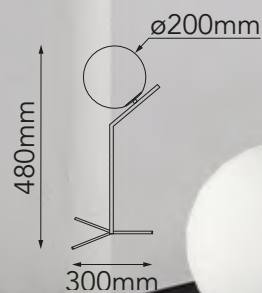

Modelo	Lámpara	CT/Lúmenes	Dimensiones	Info Adicional
Q31621-*	1L*E26	-	$\varnothing 200 \times H480\text{mm}$	3m de cable
Q31626-*	1L*E26	-	$\varnothing 200 \times H470\text{mm}$	3m de cable

Acabados disponibles: ● GD Oro y Cristal Opalino
● BK Negro y Cristal Opalino

*Foco no incluido

Modelo	Lámpara	CT/Lúmenes	Dimensiones	Info Adicional
Q31620-*	1L*E26	-	$\varnothing 200 \times L290\text{mm}$	*Foco no incluido
Q31630-*	1L*E26	-	$\varnothing 300 \times H1750\text{mm}$	3m de cable

Acabados: ● GD Oro y Cristal Opalino
● BK Negro y Cristal Opalino

*Foco no incluido