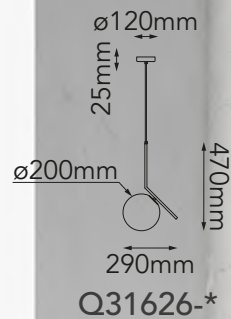

Modelo	Lámpara	CT/Lúmenes	Dimensiones	Info Adicional
Q31621-*	1L*E26	-	$\varnothing 200 \times H480\text{mm}$	3m de cable
Q31626-*	1L*E26	-	$\varnothing 200 \times H470\text{mm}$	3m de cable

Acabados disponibles: ● GD Oro y Cristal Opalino
● BK Negro y Cristal Opalino

*Foco no incluido

Modelo	Lámpara	CT/Lúmenes	Dimensiones	Info Adicional
Q31620-*	1L*E26	-	$\varnothing 200 \times L290\text{mm}$	*Foco no incluido
Q31630-*	1L*E26	-	$\varnothing 300 \times H1750\text{mm}$	3m de cable

Acabados: ● GD Oro y Cristal Opalino
● BK Negro y Cristal Opalino

*Foco no incluido