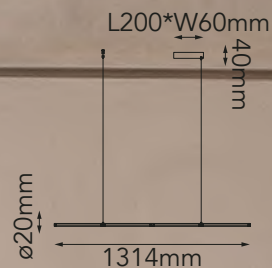

Tub

Q90228-*

Modelo	Lámpara	CT/Lúmenes	Dimensiones	Info Adicional
Q90228-*	20W	Switch 3000K/4000K/6000K 1600lm	ø20*L1314mm	3m de cable

Acabados disponibles: ● BK Negro ● GD Oro