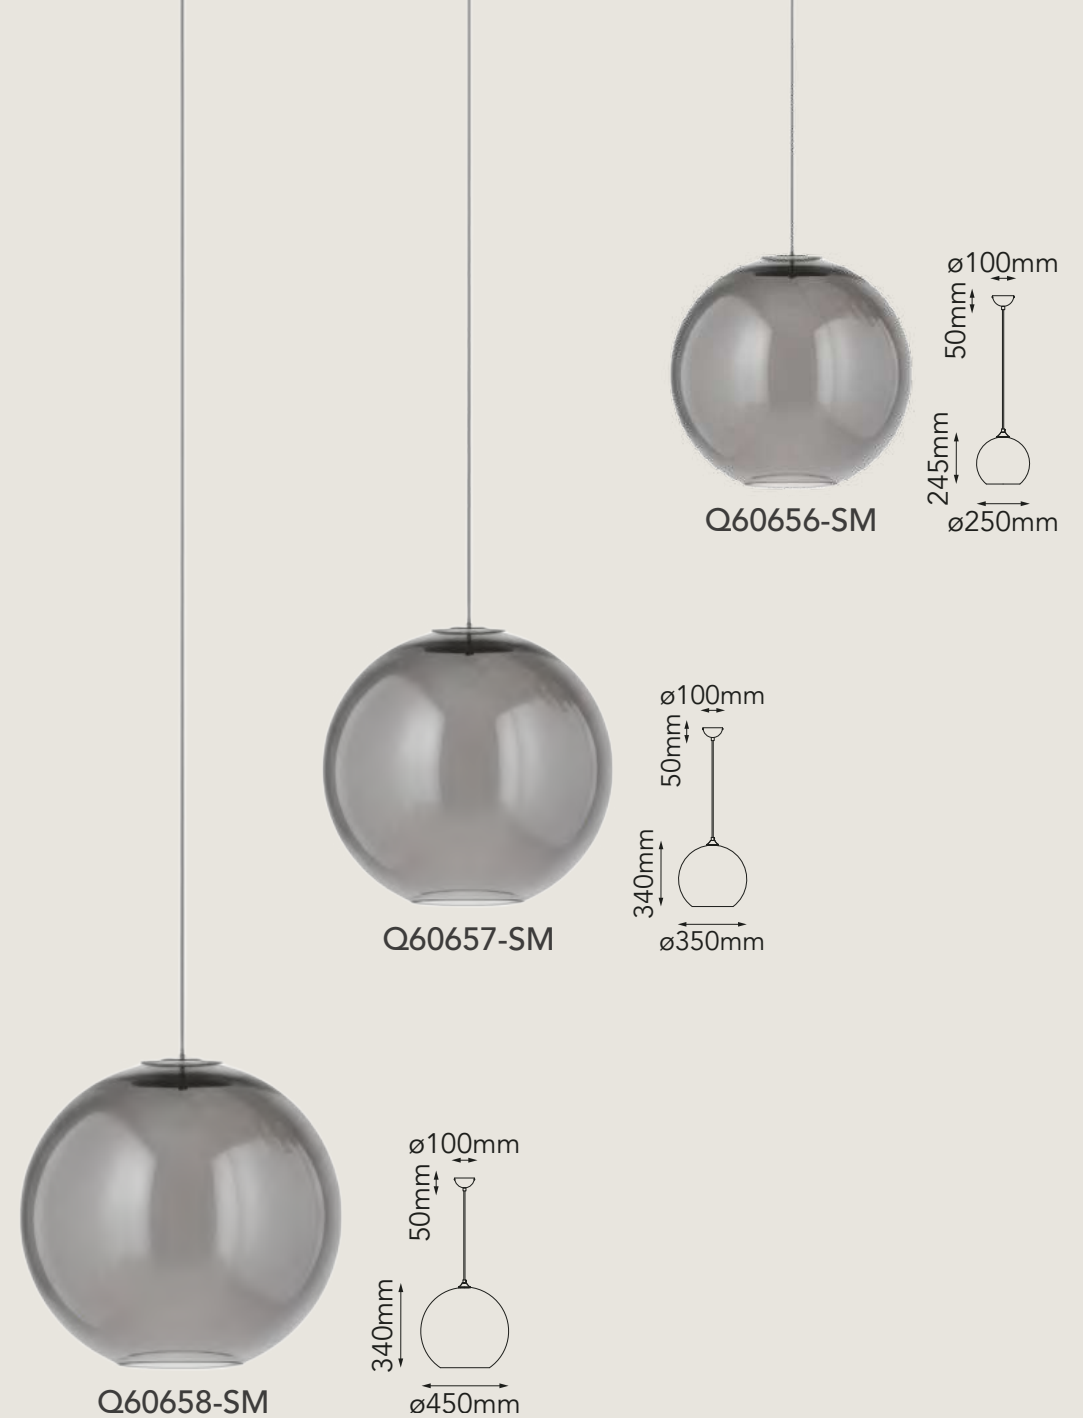

Modelo	Lámpara	CT/Lúmenes	Dimensiones	Info Adicional
Q20620-*	1L*E26	-	∅200*H190mm	3m de cable
Q20625-*	1L*E26	-	∅250*H240mm	3m de cable
Q20635-*	1L*E26	-	∅350*H340mm	3m de cable
Q20645-*	1L*E26	-	∅450*H340mm	3m de cable

Acabados disponibles: ● BR Cristal Bronce
● CH Cristal Cromo

*Foco no incluido

Modelo	Lámpara	CT/Lúmenes	Dimensiones	Info Adicional
Q60656-SM	1L*E26	-	∅250*H245mm	3m de cable
Q60657-SM	1L*E26	-	∅350*H340mm	3m de cable
Q60658-SM	1L*E26	-	∅450*H340mm	3m de cable

Acabado: ● SM Cristal Humo

*Foco no incluido