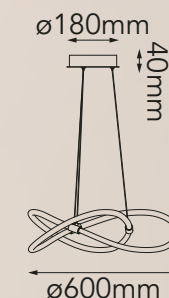

Modelo	Lámpara	CT/Lúmenes	Dimensiones	Info Adicional
Q92772-*	60W	Switch 3000K/4000K/6000K 4800lm	ø600*H160mm	3m de cable

Acabados disponibles: ● BK Negro ● GD Oro