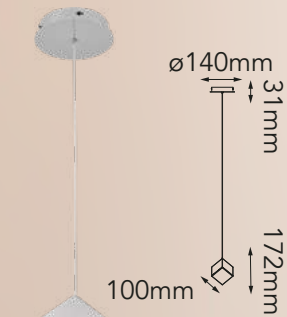

Modelo	Lámpara	CT/Lúmenes	Dimensiones	Info Adicional
Q50701-*	1L/4W	Switch 3000K/4000K/6000K 360lm	ø140*L100mm	3m de cable
Q50705-*	5L/20W	Switch 3000K/4000K/6000K 1800lm	ø280*L100mm	3m de cable

Acabado: ● CH Cromo

Modelo	Lámpara	CT/Lúmenes	Dimensiones	Info Adicional
Q50709-*	9L/36W	Switch 3000K/4000K/6000K 3240lm	ø600*L100mm	3m de cable
Q50719-*	9L/36W	Switch 3000K/4000K/6000K 3240lm	L1500*W130mm	3m de cable

Acabado: ● CH Cromo