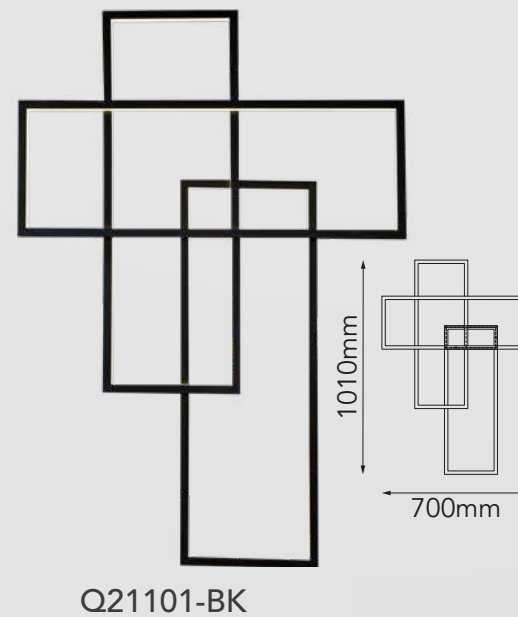

Modelo	Lámpara	CT/Lúmenes	Dimensiones	Info Adicional
Q18002-BK	40W	3000K 3200lm	L390*H620mm	
Q27888-BK	48W	3000K 3840lm	∅590*H780mm	3m de cable
Q21101-BK	72W	3000K 5760lm	L700*H1010mm	

Acabado: ● BK Negro