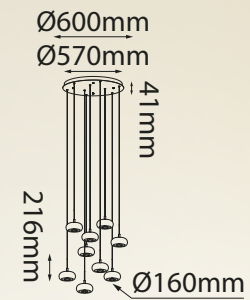

Modelo	Lámpara	CT/Lúmenes	Dimensiones	Info Adicional
Q50139-*	9L/63W	Switch 3000K/4000K/6000K 5670lm	Ø160*Ø570mm	3m de cable
Q50313-*	13L/91W	Switch 3000K/4000K/6000K 8190lm	Ø160*Ø600mm	3m de cable

Acabado: ● GD Oro