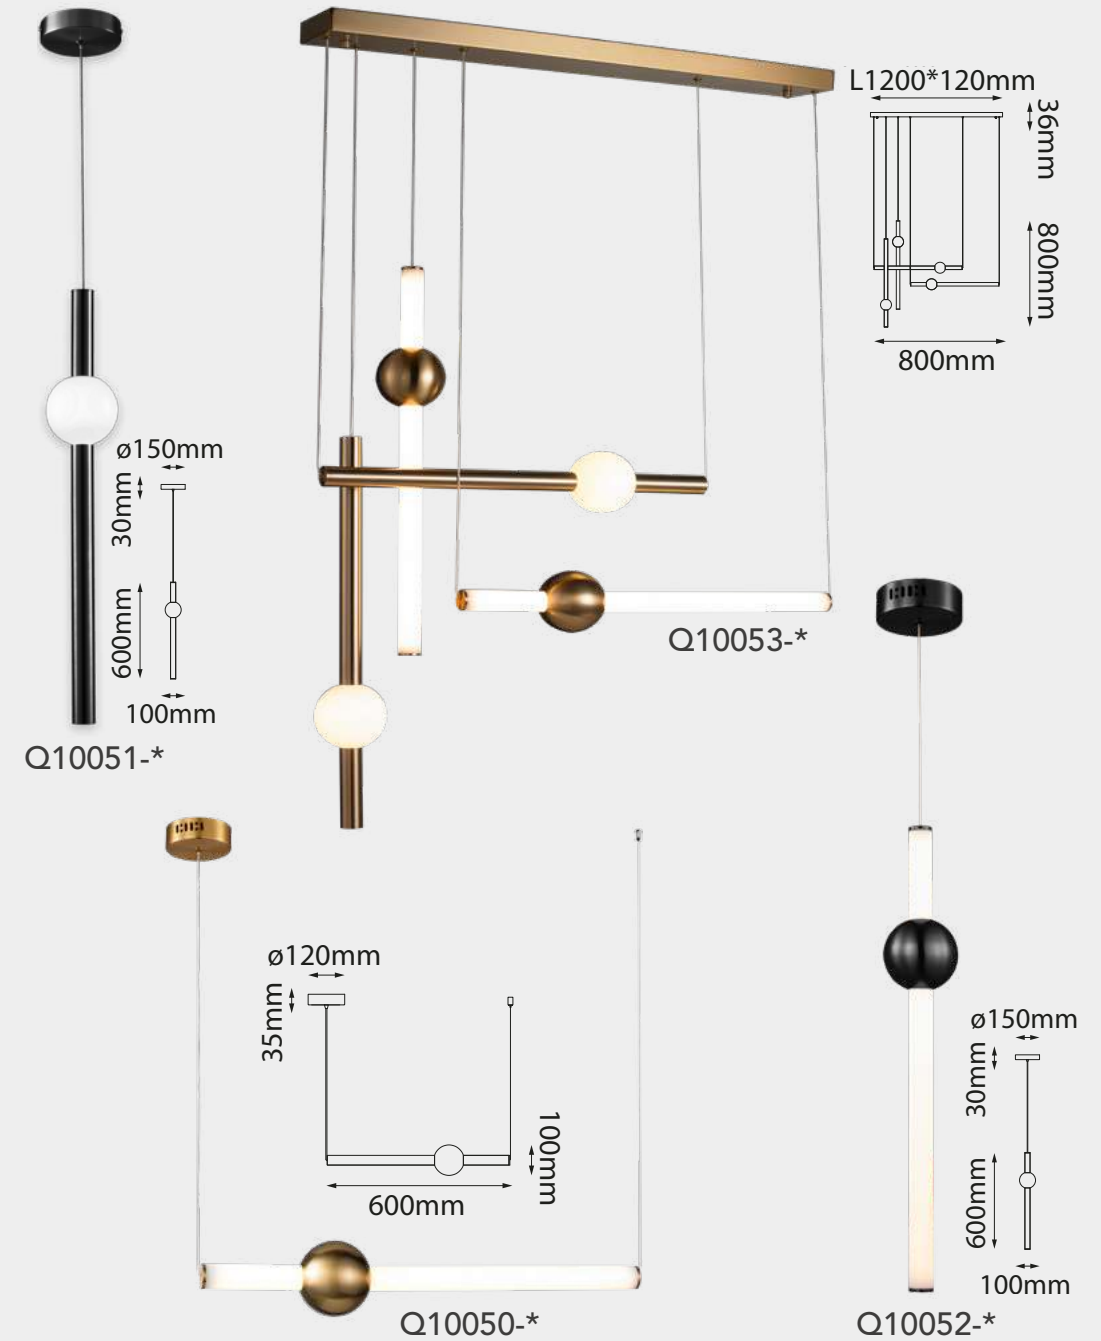

Acabado: ● BG Oro Cepillado

Q47073-*

ø435mm
210mm
ø90mm
600mm

Q47074-*

ø608.3mm
280mm
1710mm
ø165mm

Modelo	Lámpara	CT/Lúmenes	Dimensiones	Info Adicional
Q47073-*	1L*E26	-	ø435*H600mm	*Foco no incluido
Q47074-*	1L*E26	-	ø608*H1710mm	*Foco no incluido

Acabados disponibles: Q20037 | Q20036 ● BKGD Negro y Oro Q20006 ● BG Oro Cepillado

Cloé

Q48166-*

Q48167-*

Modelo	Lámpara	CT/Lúmenes	Dimensiones	Info Adicional
Q48166-*	15W+3W	3000K 1200lm+240lm	ø450*H602mm	3m de cable
Q48167-*	21W+3W	3000K 1680lm+240lm	ø600*H803mm	3m de cable

Acabados disponibles: ● GD Oro ● NI Níquel

Las imágenes son de carácter ilustrativo; pueden existir variaciones en color o acabado.

Core

Las imágenes son de carácter ilustrativo; pueden existir variaciones en color o acabado.

Q48074-*

Modelo	Lámpara	CT/Lúmenes	Dimensiones	Info Adicional
Q48074-*	1L*E26	-	ø480mm	3m de cable 

Acabados disponibles: ● GD Oro ● BK Negro

*Focos no incluidos

Cruze

Modelo	Lámpara	CT/Lúmenes	Dimensiones	Info Adicional
Q10050-*	19W	3000K 1520lm	ø100*H600mm	3m de cable
Q10051-*	12W	3000K 960lm	ø100*H600mm	3m de cable
Q10052-*	19W	3000K 1520lm	ø100*H600mm	3m de cable
Q10053-*	30W	3000K 2400lm	L1200*H800mm	3m de cable