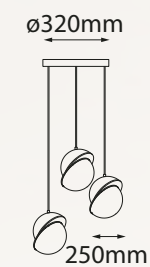

Q91823-BSS