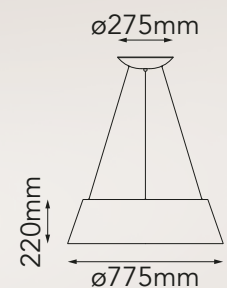

Modelo	Lámpara	CT/Lúmenes	Dimensiones	Info Adicional
Q27789-*	60W	Switch 3000K/4000K/6000K 4800lm	ø775*H220mm	3m de cable

Acabados disponibles: ●BK Negro Mate ●WH Blanco Mate

Las imágenes son de carácter ilustrativo; pueden existir variaciones en color o acabado.