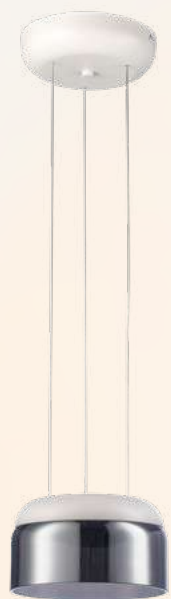

Las imágenes son de carácter ilustrativo; pueden existir variaciones en color o acabado.

Q50711-*

Q50711-*

Q50711-*

Q50712-*

Q50712-*

Q50712-*

Modelo	Lámpara	CT/Lúmenes	Dimensiones	Info Adicional
Q50711-*	1L/6W	3000K 480lm	ø180*H130mm	3m de cable