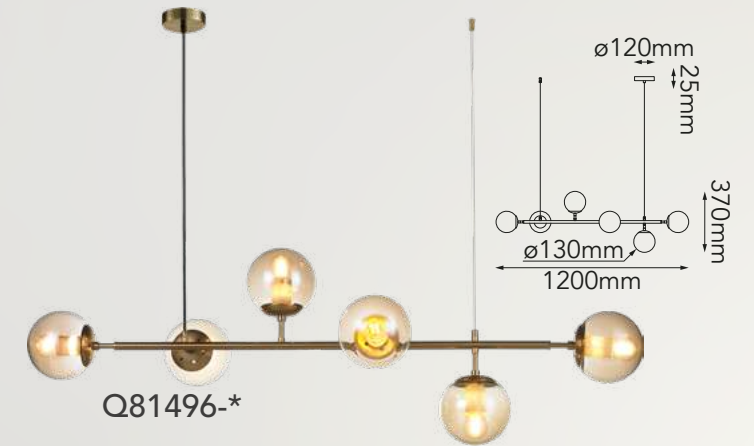

Tulip

Las imágenes son de carácter ilustrativo; pueden existir variaciones en color o acabado.

Modelo	Lámpara	CT/Lúmenes	Dimensiones	Info Adicional
Q81494-*	4L*E26	-	ø120*H1303mm	3m de cable
Q81495-*	4L*E26	-	ø300*H1600mm	*Focos no incluidos
Q81496-*	6L*E26	-	L1200*H370mm	3m de cable