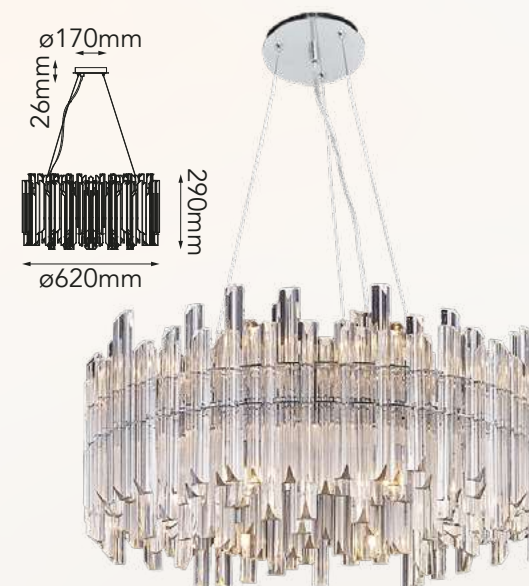

Acabados disponibles: ● BK Negro ● BG Oro Cepillado

Las imágenes son de carácter ilustrativo; pueden existir variaciones en color o acabado.

Venus

Q23168-CR

Q23167-CR

Modelo	Lámpara CT/Lúmenes	Dimensiones	Info Adicional
Q23167-CR	12L*G9	L900*H290*W180mm	3m de cable 
Q23168-CR	16L*G9	ø620*H290mm	3m de cable 