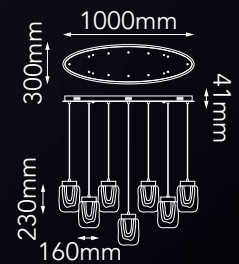

Modelo	Lámpara	CT/Lúmenes	Dimensiones	Info Adicional
Q36212-BG	12L/48W	3000K 3840lm	L1000*H230mm	3m de cable

Acabado: ●BG Oro Cepillado y Cristal Ámbar