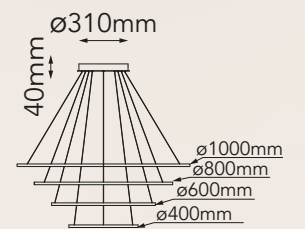

Modelo	Lámpara	CT/Lúmenes	Dimensiones	Info Adicional
Q93120-*	139W	Switch 3000K/4000K/6000K 11120lm	ø1200*H15mm	3m de cable

Acabados disponibles: ●BK Negro ●BG Oro Cepillado

Modelo	Lámpara	CT/Lúmenes	Dimensiones	Info Adicional
Q90068-*	69W	Switch 3000K/4000K/6000K 5520lm	ø800*H15mm	3m de cable
Q90468-*	95W	Switch 3000K/4000K/6000K 7600lm	ø800*H15mm	3m de cable
Q94681-*	130W	Switch 3000K/4000K/6000K 10400lm	ø1000*H15mm	3m de cable

Acabados disponibles: ●BK Negro ●BG Oro Cepillado