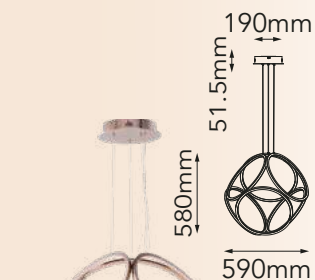

Las imágenes son de carácter ilustrativo; pueden existir variaciones en color o acabado.

Lille

Q39105-RG

Q39104-RG

Q39103-RG

Modelo	Lámpara	CT/Lúmenes	Dimensiones	Info Adicional
Q39103-RG	90W	Switch 3000K/4000K/6000K 7200lm	ø600mm	3m de cable
Q39104-RG	140W	Switch 3000K/4000K/6000K 11200lm	ø900mm	3m de cable
Q39105-RG	180W	Switch 3000K/4000K/6000K 14400lm	ø1200mm	3m de cable