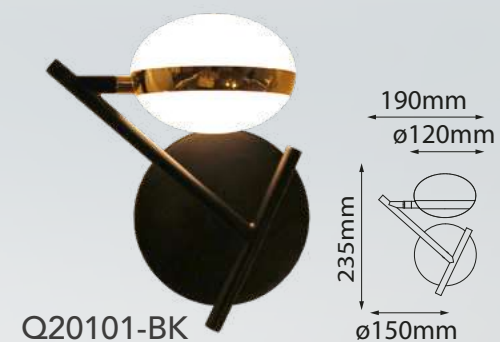

Modelo	Lámpara	CT/Lúmenes	Dimensiones	Info Adicional
Q20101-BK	1L/6W	2700K 408lm	ø120*H235mm	
Q20104-BK	4L/24W	3000K 1608lm	ø120*L960mm	3m de cable

Acabado: ●BK Negro