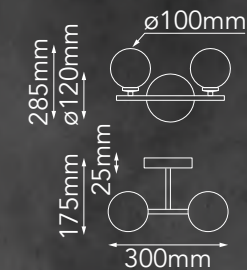

Q31263-GDA