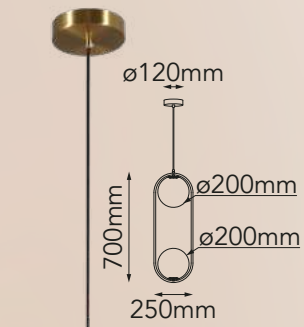

Osaka

Q41722-*