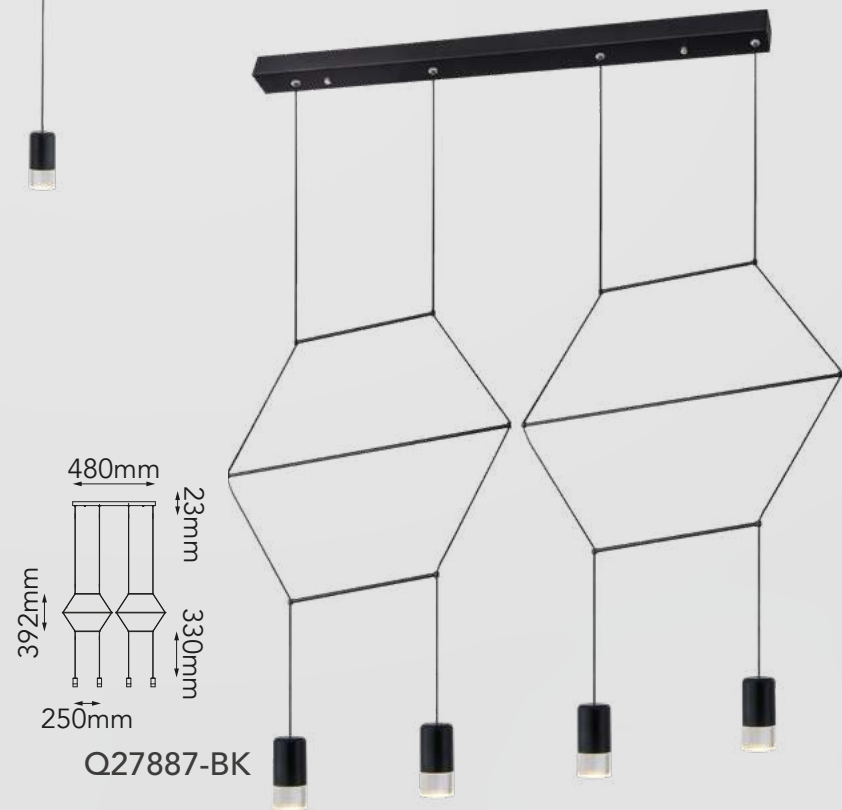

Modelo	Lámpara	CT/Lúmenes	Dimensiones	Info Adicional
Q27882-BK	12W	3000K 960lm	L508*H800mm	3m de cable
Q27887-BK	20W	3000K 1600lm	L1150*H1000mm	3m de cable

Acabado: ● BK Negro