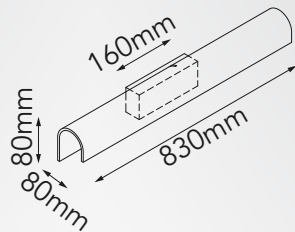

Modelo	Lámpara	CT/Lúmenes	Dimensiones	Info Adicional
Q13276-WH	12W	3000K 1110lm	L365mm*H80*W80mm	
Q13277-WH	18W	3000K 1530lm	L530mm*H80*W80mm	

Acabado: ● WH Blanco