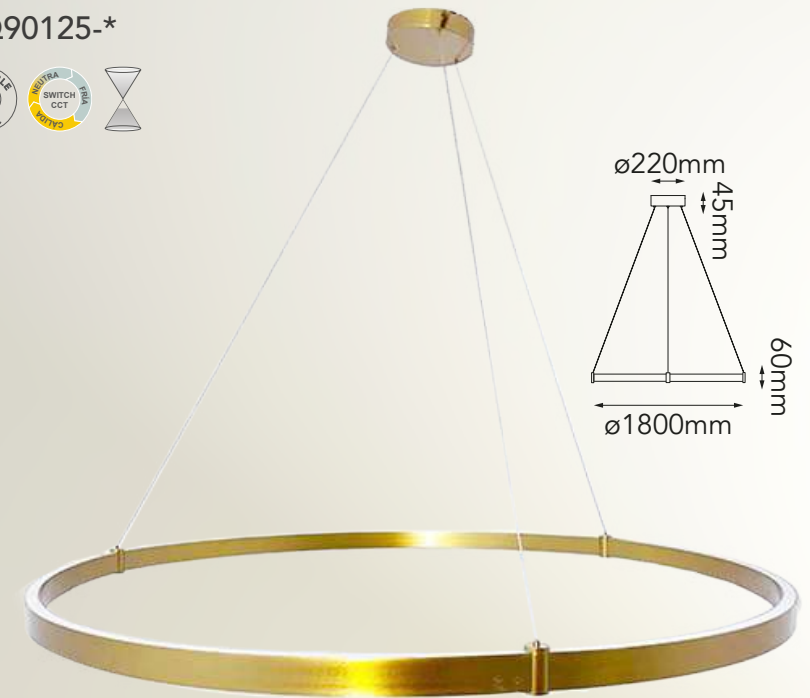

Piccolo

Q90150-*

Modelo	Lámpara	CT/Lúmenes	Dimensiones	Info Adicional
Q90125-*	120W	Switch 3000K/4000K/6000K 8400lm	ø1400mm	3m de cable
Q90150-*	140W	Switch 3000K/4000K/6000K 9800lm	ø1800mm	3m de cable

Acabados disponibles: ● BG Oro Cepillado ● BK Negro

Las imágenes son de carácter ilustrativo; pueden existir variaciones en color o acabado.