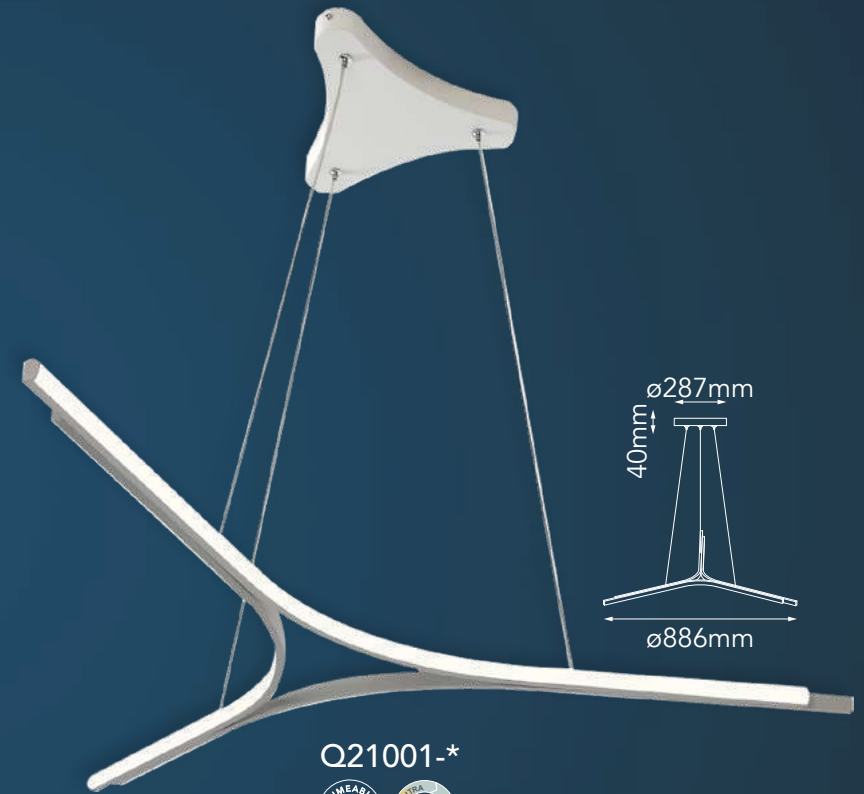

Sort

Q21001-*

Las imágenes son de carácter ilustrativo; pueden existir variaciones en color o acabado.

Modelo	Lámpara	CT/Lúmenes	Dimensiones	Info Adicional
Q21001-*	45W	Switch 3000K/4000K/6000K 3600lm	ø886mm	3m de cable

Acabados disponibles: ● BK Negro ● WH Blanco