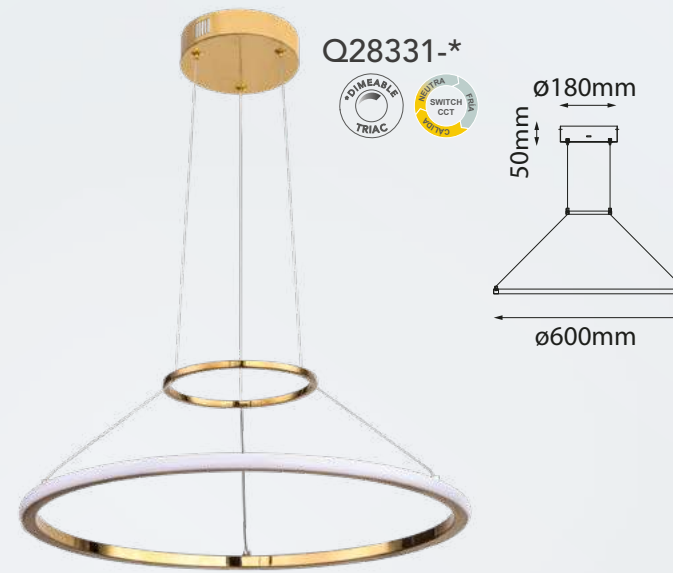

Acabados: ● BRZ Bronce ● NI Níquel *Focos no incluidos

Las imágenes son de carácter ilustrativo; pueden existir variaciones en color o acabado.

Q33940-*

Q33943-*

Q33944-*

Q33942-*

Q33941-*

Modelo	Lámpara	CT/Lúmenes	Dimensiones	Info Adicional
Q33940-*	10W	3000K 400lm	ø225*W105mm	
Q33943-*	10W	3000K 400lm	ø350*H1600mm	
Q33944-*	10W	3000K 400lm	ø230*H440mm	

Acabados disponibles: ●BK Negro ●GD Oro

Modelo	Lámpara	CT/Lúmenes	Dimensiones	Info Adicional
Q33941-*	10W	3000K 400lm	ø230*H180mm	3m de cable
Q33942-*	10W	3000K 400lm	ø350*H210mm	3m de cable

Acabados disponibles: ●BK Negro ●GD Oro

Kreis

Las imágenes son de carácter ilustrativo; pueden existir variaciones en color o acabado.

Q28331-*

Q24481-*

Modelo	Lámpara	CT/Lúmenes	Dimensiones	Info Adicional
Q28331-GD	32W	Switch 3000K/4000K/6000K 2560lm	ø600	3m de cable
Q24481-GD	40W	Switch 3000K/4000K/6000K 3200lm	ø800	3m de cable