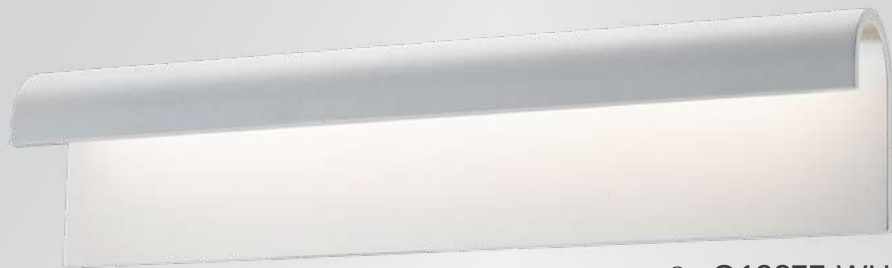

Acabado: ●BK Negro

Olivia

Las imágenes son de carácter ilustrativo; pueden existir variaciones en color o acabado.

Olympia

Q13276-WH

Q13277-WH

Modelo	Lámpara	CT/Lúmenes	Dimensiones	Info Adicional
Q13276-WH	12W	3000K 1110lm	L365mm*H80*W80mm	
Q13277-WH	18W	3000K 1530lm	L530mm*H80*W80mm	