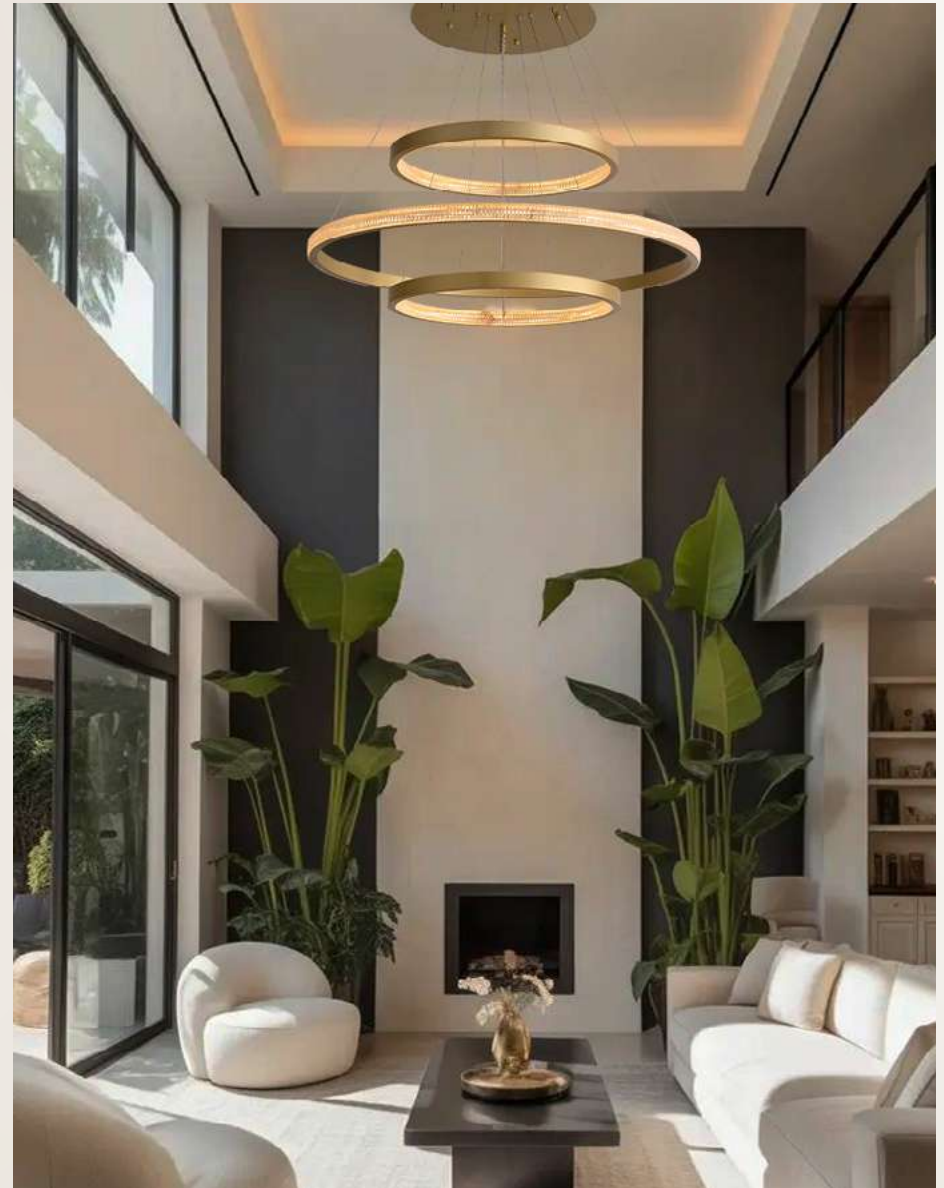

Las imágenes son de carácter ilustrativo; pueden existir variaciones en color o acabado.