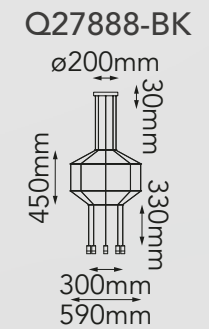

Modelo	Lámpara	CT/Lúmenes	Dimensiones	Info Adicional
Q27882-BK	12W	3000K 960lm	L508*H800mm	3m de cable
Q27887-BK	20W	3000K 1600lm	L1150*H1000mm	3m de cable

Acabado: ● BK Negro

Modelo	Lámpara	CT/Lúmenes	Dimensiones	Info Adicional
Q18002-BK	40W	3000K 3200lm	L390*H620mm	
Q27888-BK	48W	3000K 3840lm	∅590*H780mm	3m de cable
Q21101-BK	72W	3000K 5760lm	L700*H1010mm	

Acabado: ● BK Negro