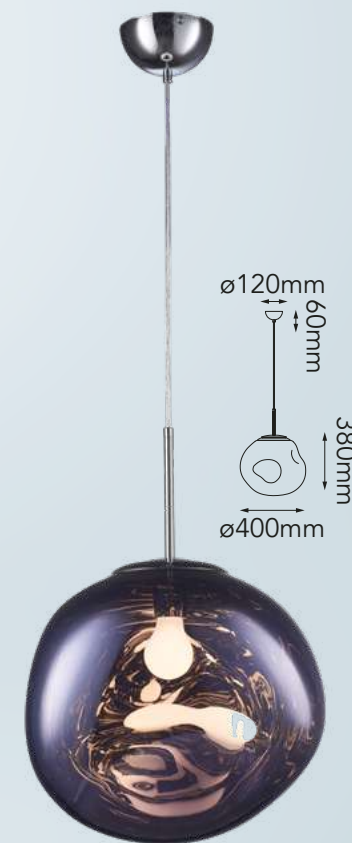

Acabado: ●BK Negro

*Focos no incluidos

Las imágenes son de carácter ilustrativo; pueden existir variaciones en color o acabado.

Munch

Q10280-*

Q10400-*

Modelo	Lámpara	CT/Lúmenes	Dimensiones	Info Adicional
Q10280-*	1L*E26	-	ø280*H280mm	3m de cable
Q10400-*	1L*E26	-	ø400*H400mm	3m de cable