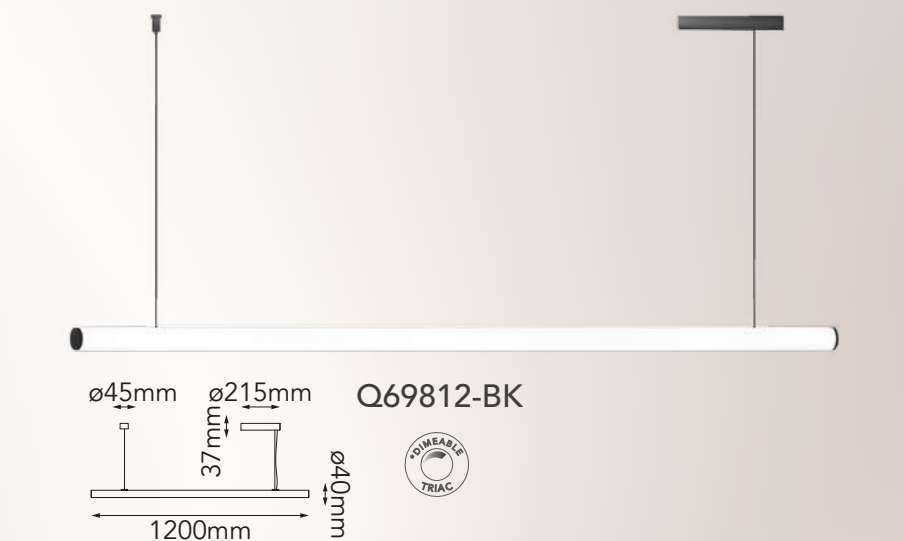

Solar

Modelo	Lámpara	CT/Lúmenes	Dimensiones	Info Adicional
Q69812-BK	24W	4000K 1920lm	ø40*L1200mm	3m de cable -IP44
Q69818-BK	36W	4000K 2880lm	ø40*L1800mm	3m de cable -IP44

Acabados disponibles: ●BK Negro

*Focos no incluidos