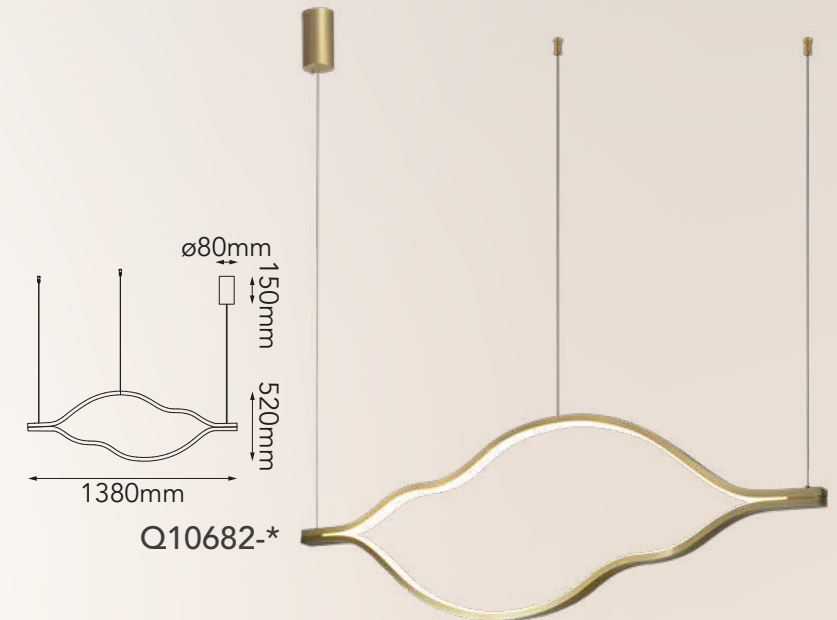

Valencia

Modelo	Lámpara	CT/Lúmenes	Dimensiones	Info Adicional
Q10681-*	19W	3000K 1520lm	L1000*H330mm	3m de cable
Q10682-*	24W	3000K 1920lm	L1400*H330mm	3m de cable

Acabados disponibles: ● BK Negro ● BG Oro Cepillado

Las imágenes son de carácter ilustrativo; pueden existir variaciones en color o acabado.