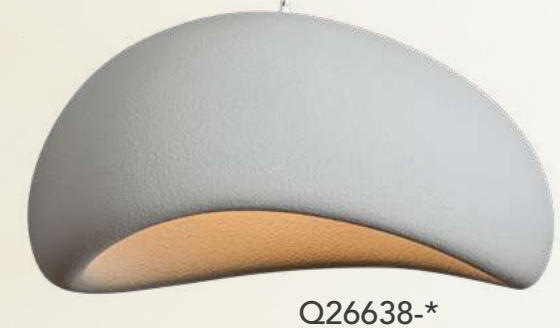

Modelo	Lámpara	CT/Lúmenes	Dimensiones	Info Adicional
Q26636-*	1*E26	-	ø600 *H350mm	3m de cable
Q26638-*	1*E26	-	ø800 *H420mm	3m de cable

Acabado: ● GY Gris