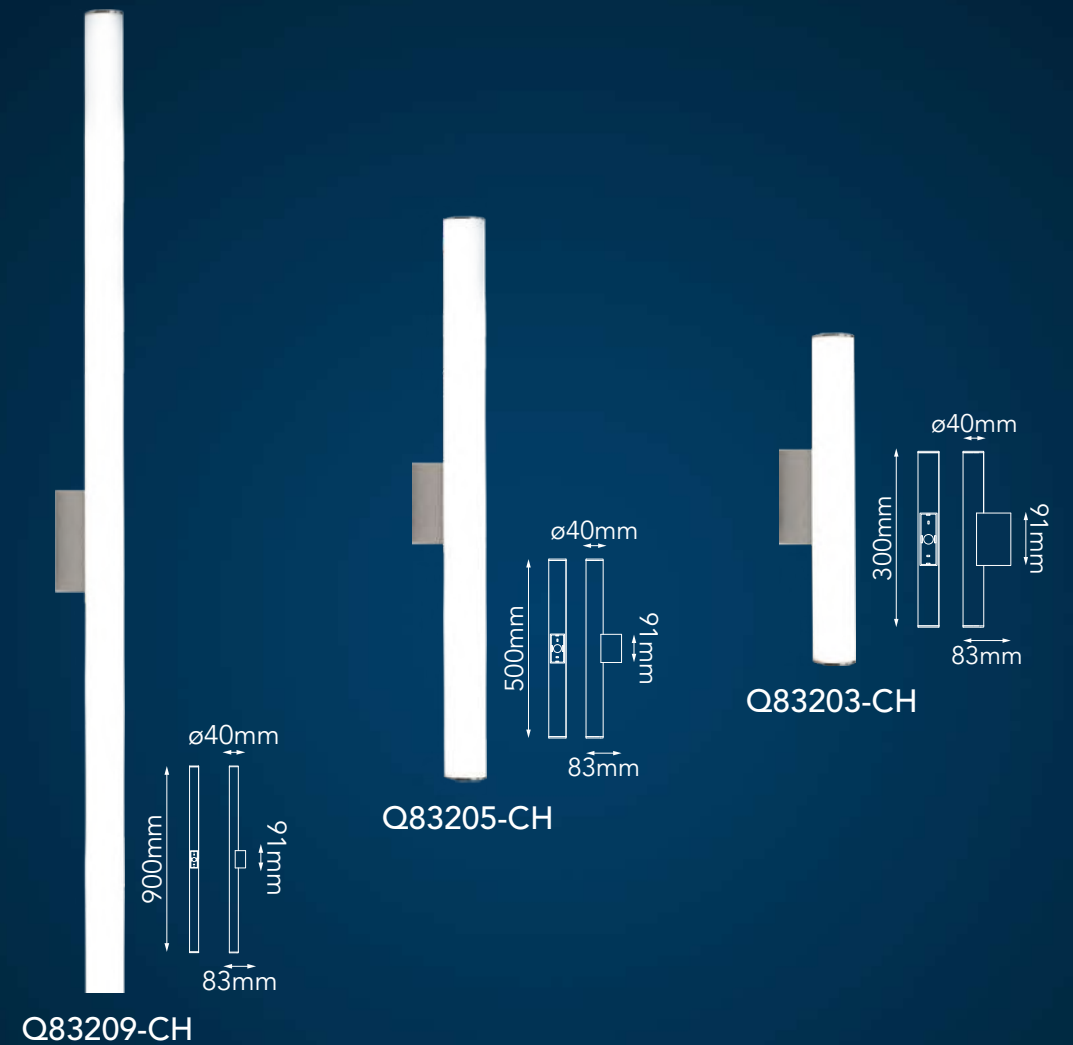

Acabados disponibles: ○ CH Cromo

Zimmer

Modelo	Lámpara	CT/Lúmenes	Dimensiones	Info Adicional
Q13102-CH	1L*E26 1L*LED	-	L150*H470mm	Ⓢ

Acabados disponibles: ● CH Cromo

Vanity

Amsterdam

Las imágenes son de carácter ilustrativo; pueden existir variaciones en color o acabado.