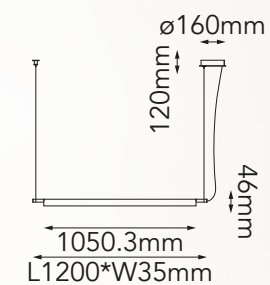

Modelo	Lámpara	CT/Lúmenes	Dimensiones	Info Adicional
Q1200-*	25W	4000K 2000lm	L1200*H46*W35mm	3m de cable

Acabados disponibles: ● GNB Negro Revolver ● GD Oro