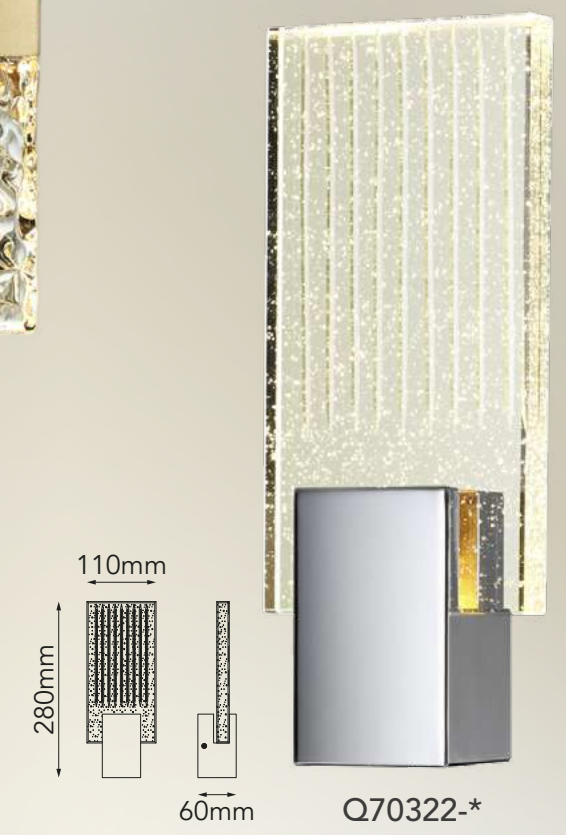

Hera

Modelo	Lámpara	CT/Lúmenes	Dimensiones	Info Adicional
Q70322-*	5W	3000K 400lm	L110*H280mm	IP44
Q71355-*	2L/10W	3000K 800lm	L120*H300mm	IP44

Acabados disponibles: ● GD Oro ● CH Cromo

Las imágenes son de carácter ilustrativo; pueden existir variaciones en color o acabado.