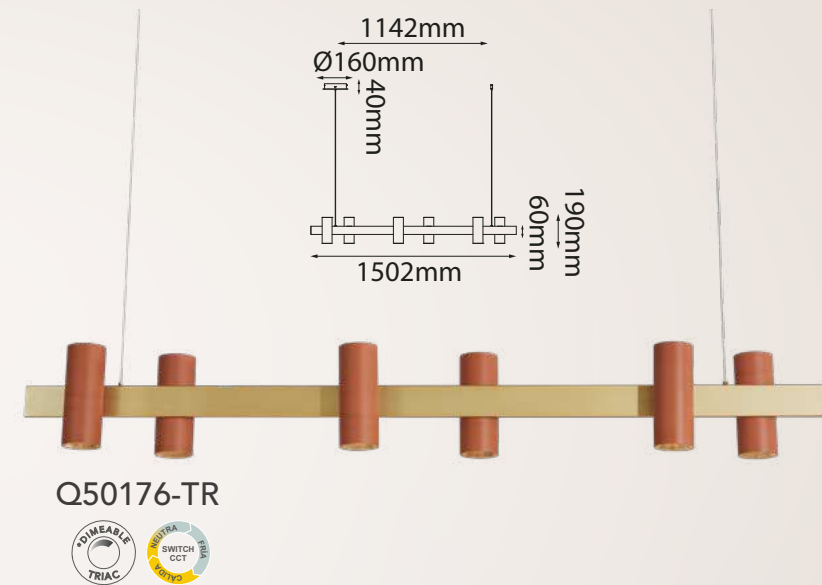

Helena

Modelo Lámpara	CT/Lúmenes	Dimensiones	Info Adicional
Q50172-*	16W Switch 3000K/4000K/6000K 1440lm	L650 *H190mm	3m de cable
Q50176-*	50W Switch 3000K/4000K/6000K 4500lm	L1502 *H190mm	3m de cable

Acabado: ●TR Terracota

Las imágenes son de carácter ilustrativo; pueden existir variaciones en color o acabado.