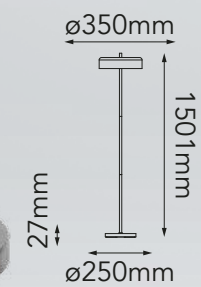

Acabado: ● CH Cromo

Manchester

Q20792-*

Q20793-*

Q20791-*

Modelo	Lámpara	CT/Lúmenes	Dimensiones	Info Adicional
Q20791-*	2L*E26	-	ø280*H463mm	*Focos no incluidos
Q20792-*	2L*E26	-	ø350*H1501mm	*Focos no incluidos
Q20793-*	1L*E26	-	ø100*ø350mm	*Focos no incluidos