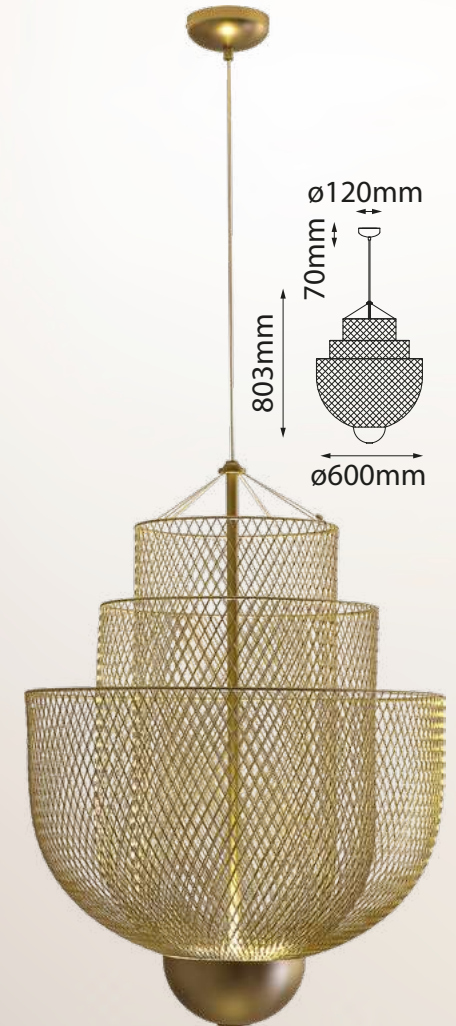

Q48167-*

Modelo	Lámpara	CT/Lúmenes	Dimensiones	Info Adicional
Q48166-*	15W+3W	3000K 1200lm+240lm	ø450*H602mm	3m de cable
Q48167-*	21W+3W	3000K 1680lm+240lm	ø600*H803mm	3m de cable

Acabados disponibles: ● GD Oro ● NI Níquel

Las imágenes son de carácter ilustrativo; pueden existir variaciones en color o acabado.