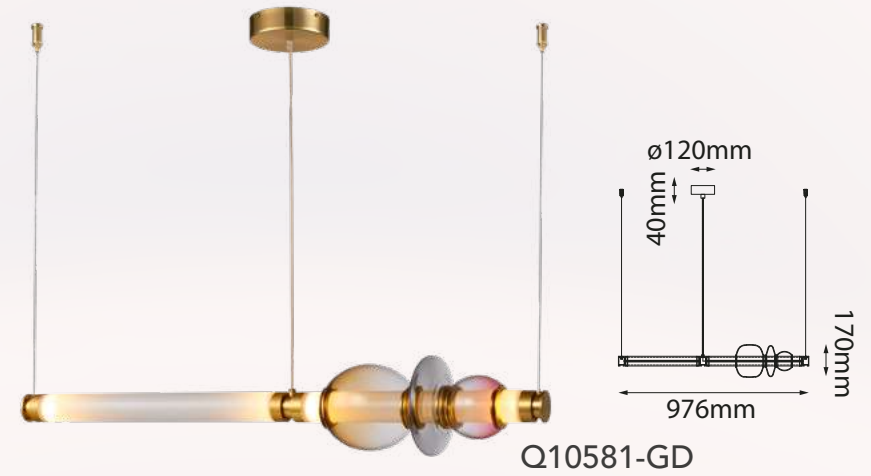

Bombai

Modelo	Lámpara	CT/Lúmenes	Dimensiones	Info Adicional
Q10581-GD	12W	3000K 960lm	ø170*L976mm	3m de cable
Q10582-GD	15W	3000K 1200lm	ø170*L1183mm	3m de cable

Acabado: ● GD Oro

Las imágenes son de carácter ilustrativo; pueden existir variaciones en color o acabado.