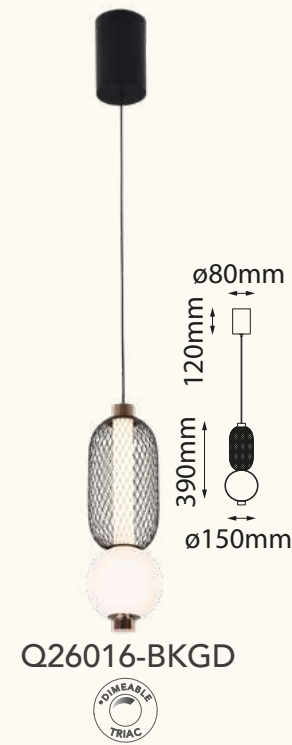

Acabado: ● BG Oro Cepillado

Q47073-*

ø435mm
210mm
ø90mm
600mm

Q47074-*

ø608.3mm
280mm
1710mm
ø165mm

Modelo	Lámpara	CT/Lúmenes	Dimensiones	Info Adicional
Q47073-*	1L*E26	-	ø435*H600mm	*Foco no incluido
Q47074-*	1L*E26	-	ø608*H1710mm	*Foco no incluido

Acabado: ● GD Oro 3* Tubos de extensión Q31278 *Focos no incluidos
1 (15cm) + 2 (35cm)

Las imágenes son de carácter ilustrativo; pueden existir variaciones en color o acabado.

Bloom

Q23560-*

Modelo	Lámpara	CT/Lúmenes	Dimensiones	Info Adicional
Q23560-*	10W	3000K 800lm	ø120*H310mm	3m de cable

Acabado: ● GD Oro

Modelo	Lámpara	CT/Lúmenes	Dimensiones	Info Adicional
Q10583-GD	28W	3000K 2240lm	L1183mm	3m de cable

Acabado: ● GD Oro

Branche

Q16503-BK

Q16509-BK

Modelo	Lámpara	CT/Lúmenes	Dimensiones	Info Adicional
Q16503-BK	3L/9W	3000K 720lm	ø120*H330mm	1.20m de cable
Q16509-BK	9L/27W	3000K 2160lm	ø150*H330mm	1.20m de cable

Acabado: ● BK Negro

Las imágenes son de carácter ilustrativo; pueden existir variaciones en color o acabado.

Cairo

Modelo	Lámpara CT/Lúmenes	Dimensiones	Info Adicional
Q26016-BKGD	9W 3000K 720lm	ø150*H390mm	3m de cable
Q26017-BKGD	13W 3000K 1040lm	ø220*H485mm	3m de cable
Q26018-BKGD	28W 3000K 2240lm	ø220*H1040mm	3m de cable