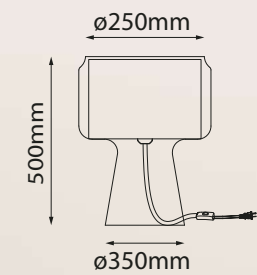

Modelo	Lámpara	CT/Lúmenes	Dimensiones	Info Adicional
Q33060-*	1L*E26	-	ø350*H500mm	*Focos no incluidos

Acabados disponibles: ● WT Blanco Opalino ● BK Negro

Las imágenes son de carácter ilustrativo; pueden existir variaciones en color o acabado.