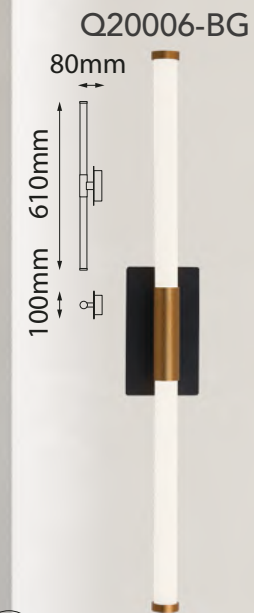

Clip

Q10315-*

Modelo	Lámpara	CT/Lúmenes	Dimensiones	Info Adicional
Q10315-*	35W	3000K 2800lm	ø381*L1500mm	3m de cable

Acabados disponibles: ● BK Negro ● GDA Oro Antiguo

Q20037-BK

Q20036-BK

Modelo	Lámpara	CT/Lúmenes	Dimensiones	Info Adicional
Q20006-BG	6W	3000K 480lm	ø30*H610mm	
Q20036-BKGD	8.8W	3000K 704lm	ø155*H430mm	
Q20037-BKGD	25W	3000K 2000lm	ø216*H1220mm	