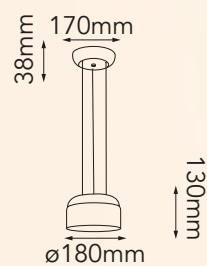

Las imágenes son de carácter ilustrativo; pueden existir variaciones en color o acabado.

Q50711-*

Q50711-*

Q50711-*

Q50712-*

Q50712-*

Q50712-*

Modelo	Lámpara	CT/Lúmenes	Dimensiones	Info Adicional
Q50711-*	1L/6W	3000K 480lm	ø180*H130mm	3m de cable