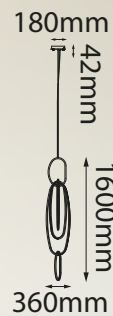

Camelot

Q50236-*

Q50216-*

Modelo	Lámpara	CT/Lúmenes	Dimensiones	Info Adicional
Q50216-*	80W	Switch 3000K/4000K/6000K 7200lm	L360*H1600mm	3m de cable
Q50236-*	90W	Switch 3000K/4000K/6000K 8100lm	L1800*H332mm	3m de cable