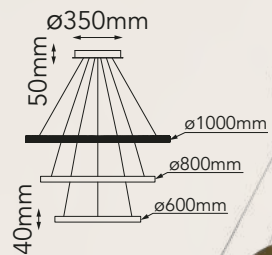

Q48173-GD

Modelo	Lámpara	CT/Lúmenes	Dimensiones	Info Adicional
Q48170-GD	30W	3000K 2400lm	ø600*ø150mm	3m de cable
Q48173-GD	105W	3000K 8400lm	ø1000*ø350mm	3m de cable
Q48175-GD	160W	3000K 12800lm	ø1000*ø350mm	3m de cable

Acabado: GD Oro