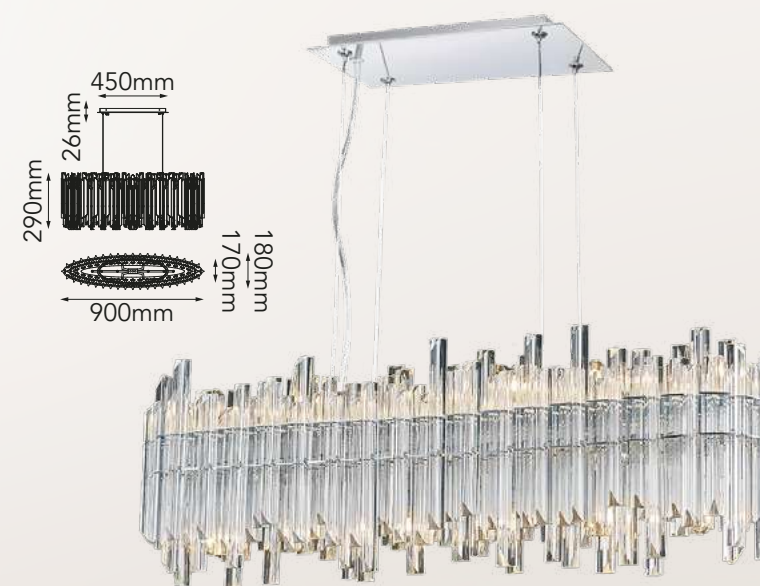

Q23167-CR

Modelo	Lámpara CT/Lúmenes	Dimensiones	Info Adicional
Q23167-CR	12L*G9	L900*H290*W180mm	3m de cable
Q23168-CR	16L*G9	ø620*H290mm	3m de cable

Acabado: CR Cristal Biselado y Cromo

*Focos no incluidos

Las imágenes son de carácter ilustrativo; pueden existir variaciones en color o acabado.