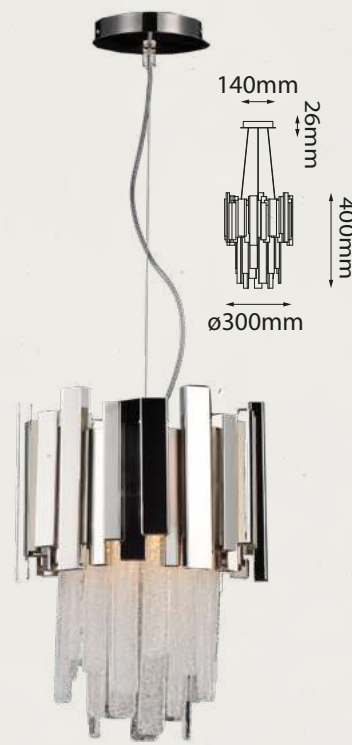

Acabados disponibles: ● GD Oro ● BK Negro

*Focos no incluidos

Las imágenes son de carácter ilustrativo; pueden existir variaciones en color o acabado.

Danae

Q11607-*

Q11604-*

Q11606-*

Modelo	Lámpara	CT/Lúmenes	Dimensiones	Info Adicional
Q11607-*	4L*E26	-	L820*H375mm	3m de cable