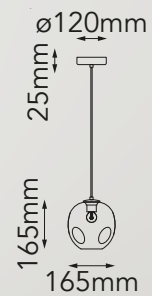

Acabado: CH Cromo

*Focos no incluidos

Las imágenes son de carácter ilustrativo; pueden existir variaciones en color o acabado.

Q16060-*

Q16061-*

Modelo	Lámpara	CT/Lúmenes	Dimensiones	Info Adicional
Q16060-*	10L*E26	-	ø900*H3520mm	3m de cable
Q16061-*	1L*E26	-	ø165*H165mm	3m de cable