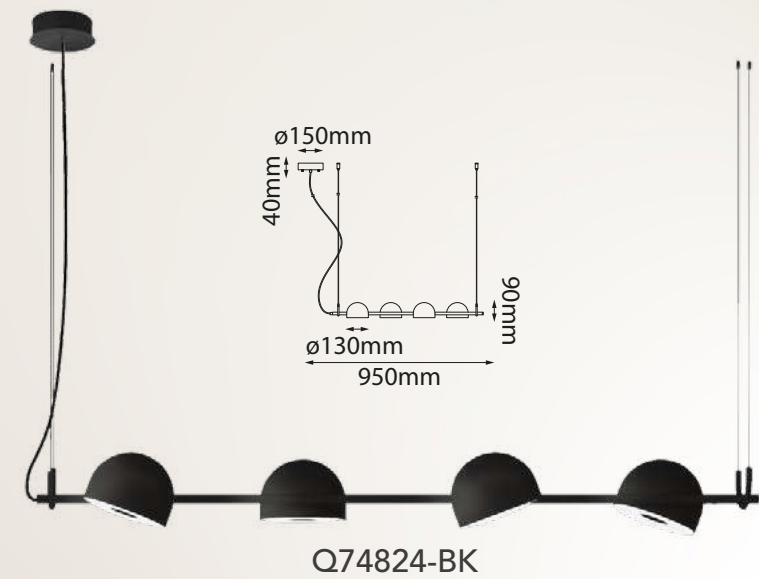

Arcadia

Modelo	Lámpara	CT/Lúmenes	Dimensiones	Info Adicional
Q74821-BK	1L/8W	3000K 640lm	ø130*H402mm	3m de cable
Q74822-BK	2L/16W	3000K 1280lm	ø130*H490mm	3m de cable
Q74824-BK	4L/32W	3000K 2560lm	ø130*L950mm	3m de cable

Acabado: ●BK Negro

Las imágenes son de carácter ilustrativo; pueden existir variaciones en color o acabado.