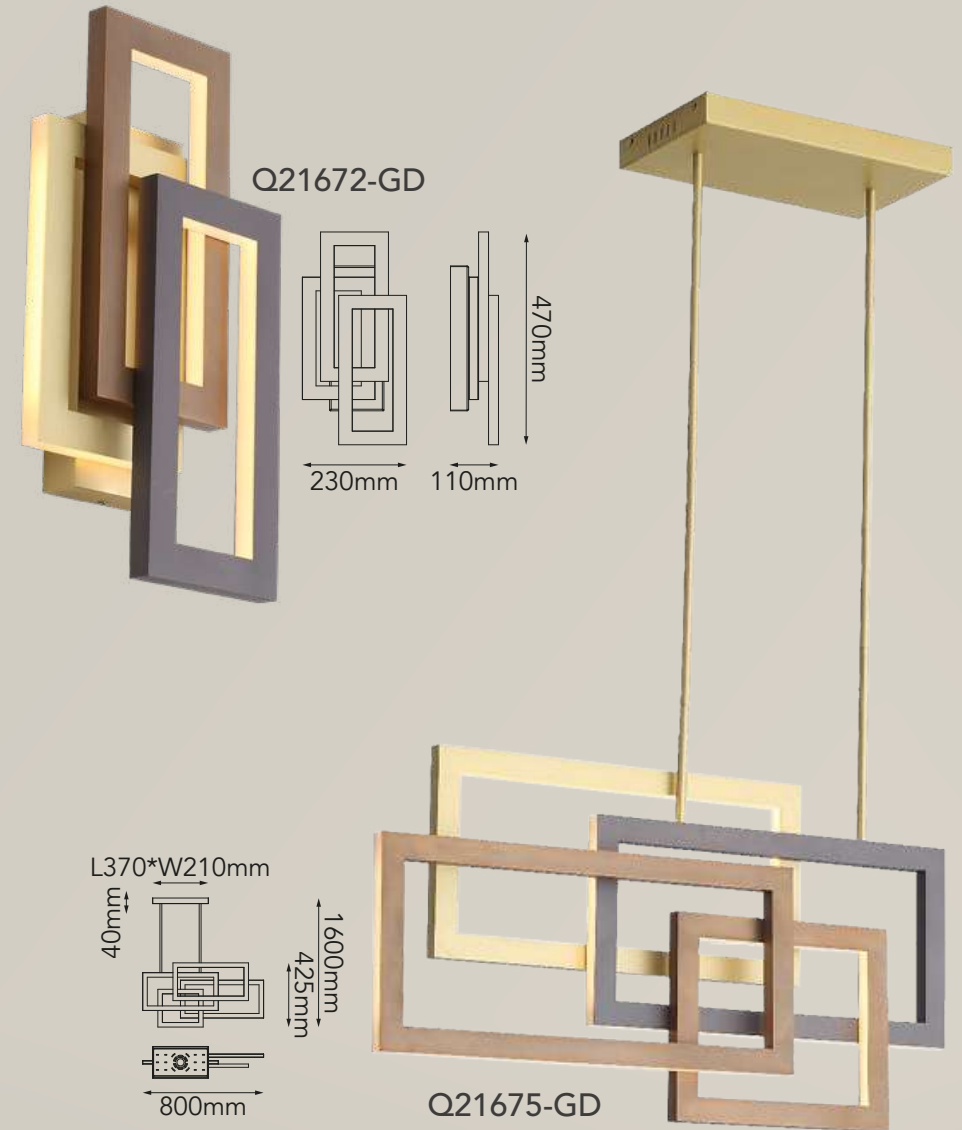

Sommer

Modelo	Lámpara	CT/Lúmenes	Dimensiones	Info Adicional
Q21672-GD	15W	3000K 1200lm	L230*H470mm	3m de cable
Q21675-GD	32W	3000K 2560lm	L800*H425mm	3m de cable

Acabado: ●GD Oro, Negro y Café

Las imágenes son de carácter ilustrativo; pueden existir variaciones en color o acabado.