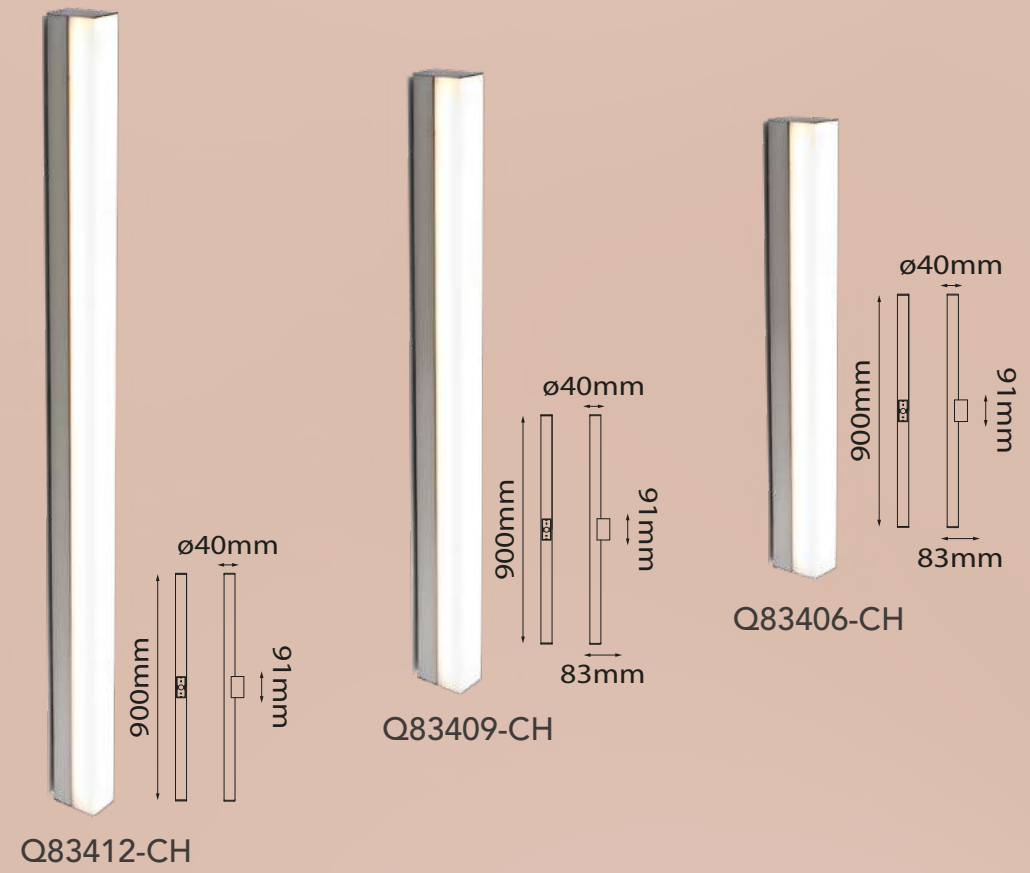

Zaha

Modelo	Lámpara	CT/Lúmenes	Dimensiones	Info Adicional
Q83406-CH	12W	3000K 960lm	L600*H58mm	IP44
Q83409-CH	18W	3000K 1400lm	L900*H58mm	IP44
Q83412-CH	24W	3000K 1920lm	L1200*H58mm	IP44

Acabado: ● CH Cromo

Las imágenes son de carácter ilustrativo; pueden existir variaciones en color o acabado.