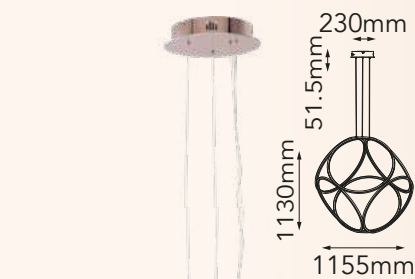

Lille

Modelo	Lámpara	CT/Lúmenes	Dimensiones	Info Adicional
Q39103-RG	90W	Switch 3000K/4000K/6000K 7200lm	ø600mm	3m de cable
Q39104-RG	140W	Switch 3000K/4000K/6000K 11200lm	ø900mm	3m de cable
Q39105-RG	180W	Switch 3000K/4000K/6000K 14400lm	ø1200mm	3m de cable

Acabado: ● RG Oro Rosa

Las imágenes son de carácter ilustrativo; pueden existir variaciones en color o acabado.