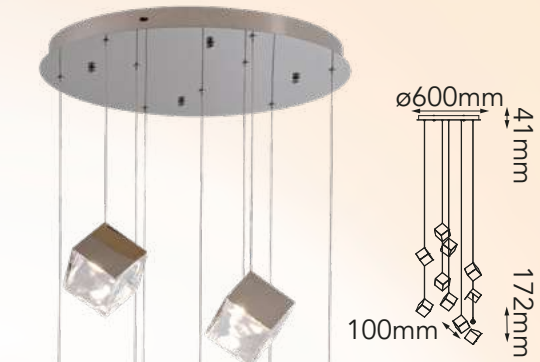

Modelo	Lámpara	CT/Lúmenes	Dimensiones	Info Adicional
Q50701-*	1L/4W	Switch 3000K/4000K/6000K 360lm	ø140*L100mm	3m de cable
Q50705-*	5L/20W	Switch 3000K/4000K/6000K 1800lm	ø280*L100mm	3m de cable

Acabado: ● CH Cromo

Modelo	Lámpara	CT/Lúmenes	Dimensiones	Info Adicional
Q50709-*	9L/36W	Switch 3000K/4000K/6000K 3240lm	ø600*L100mm	3m de cable
Q50719-*	9L/36W	Switch 3000K/4000K/6000K 3240lm	L1500*W130mm	3m de cable

Acabado: ● CH Cromo