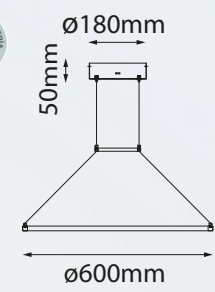

Kreis

Las imágenes son de carácter ilustrativo; pueden existir variaciones en color o acabado.

Modelo	Lámpara	CT/Lúmenes	Dimensiones	Info Adicional
Q28331-GD	32W	Switch 3000K/4000K/6000K 2560lm	ø600	3m de cable
Q24481-GD	40W	Switch 3000K/4000K/6000K 3200lm	ø800	3m de cable

Acabados disponibles: ● BC Negro Cromo ● GD Oro