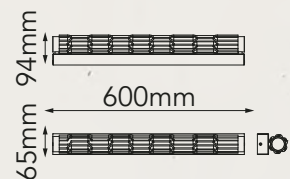

Praga

Q50816-*

Modelo	Lámpara	CT/Lúmenes	Dimensiones	Info Adicional
Q50815-*	20W	Switch 3000K/4000K/6000K 1800lm	ø90*L600mm	
Q50816-*	30W	Switch 3000K/4000K/6000K 2700lm	ø90*L900mm	
Q50820-*	50W	Switch 3000K/4000K/6000K 4500lm	ø350*H1620mm	

Acabado: ○ CH Cromo

Modelo	Lámpara	CT/Lúmenes	Dimensiones	Info Adicional
Q50817-*	32W	Switch 3000K/4000K/6000K 2880lm	ø76*L1050mm	3m de cable
Q50818-*	45W	Switch 3000K/4000K/6000K 4050lm	ø76*L1350mm	3m de cable

Acabado: ○ CH Cromo