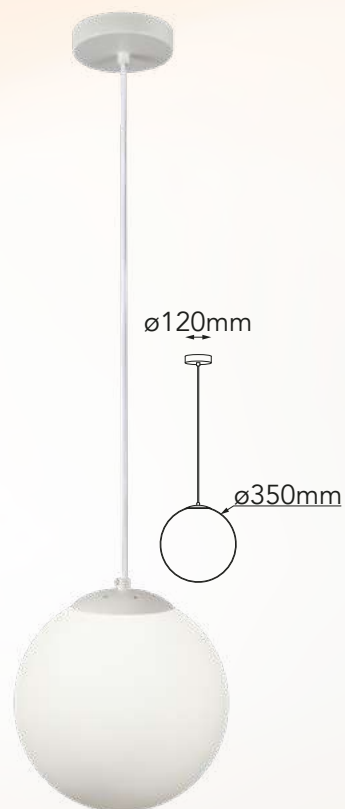

Pixel

Q21335-WH

Modelo	Lámpara	CT/Lúmenes	Dimensiones	Info Adicional
Q21325-WH	1L*E26	-	ø250	3m de cable
Q21335-WH	1L*E26	-	ø350	3m de cable
Q21345-WH	1L*E26	-	ø450	3m de cable

Acabado: ● WH Blanco

*Foco no incluido

Las imágenes son de carácter ilustrativo; pueden existir variaciones en color o acabado.