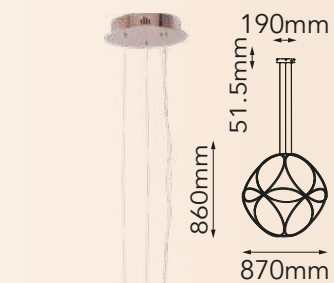

Lille

Modelo	Lámpara	CT/Lúmenes	Dimensiones	Info Adicional
Q39103-RG	90W	Switch 3000K/4000K/6000K 7200lm	ø600mm	3m de cable
Q39104-RG	140W	Switch 3000K/4000K/6000K 11200lm	ø900mm	3m de cable
Q39105-RG	180W	Switch 3000K/4000K/6000K 14400lm	ø1200mm	3m de cable

Acabado: ● RG Oro Rosa

Las imágenes son de carácter ilustrativo; pueden existir variaciones en color o acabado.