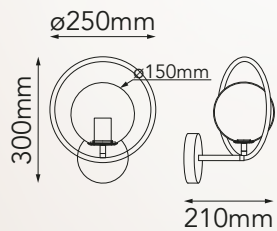

Q31250-*

Modelo	Lámpara	CT/Lúmenes	Dimensiones	Info Adicional
Q31025-*	1L*E26	-	ø250*H300mm	*Foco no incluido
Q31250-*	1L*E26	-	ø250*ø150mm	3m de cable

Acabados disponibles: ●GD Oro ●BK Negro

*Foco no incluido

Q41420-*

Q41720-*

Modelo	Lámpara	CT/Lúmenes	Dimensiones	Info Adicional
Q41420-*	1L*E26	-	L200*H400mm	3m de cable
Q41520-*	1L*E26	-	L200*H500mm	3m de cable
Q41720-*	1L*E26	-	L200*H700mm	3m de cable

Acabados disponibles: ●GD Oro ●BK Negro

*Foco no incluido