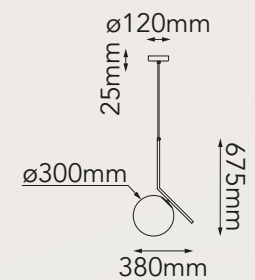

Q31628-*

Modelo	Lámpara	CT/Lúmenes	Dimensiones	Info Adicional
Q31627-*	1L*E26	-	ø250*H680mm	3m de cable
Q31628-*	1L*E26	-	ø300*H550mm	3m de cable

Acabados disponibles: ● GD Oro y Cristal Opalino ● BK Negro y Cristal Opalino *Focos no incluidos