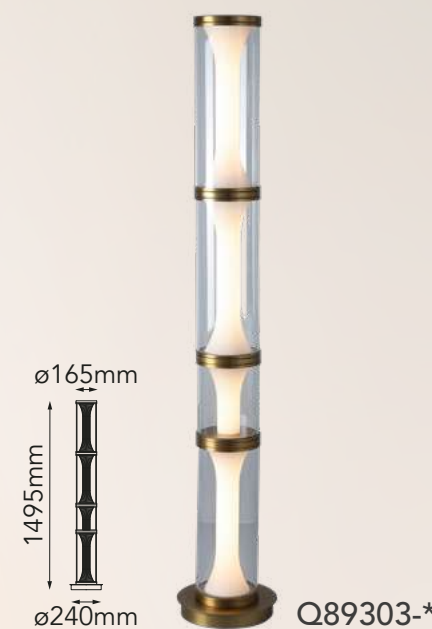

Q89303-*

Modelo	Lámpara	CT/Lúmenes	Dimensiones	Info Adicional
Q89302-*	35W	3000K 2800lm	ø165*L1302mm	3m de cable
Q89303-*	42W	3000K 3360lm	ø260*H1495mm	

Acabados disponibles: ● BKSM Negro + Humo ● CPAM Cobre + Ámbar

Las imágenes son de carácter ilustrativo; pueden existir variaciones en color o acabado.