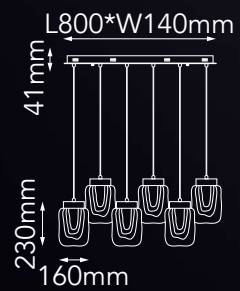

Modelo	Lámpara	CT/Lúmenes	Dimensiones	Info Adicional
Q36026-BG	6L/24W	3000K 1920lm	L800*H230*W140mm	3m de cable

Acabado: ●BG Oro Cepillado y Cristal Ámbar