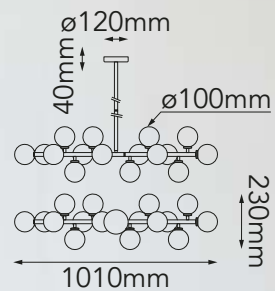

Modelo	Lámpara	CT/Lúmenes	Dimensiones	Info Adicional
Q31268-*	16L*G9	-	L1010*H230mm	3m de cable

Acabados disponibles: ● GD/WH Oro y Cristal Opalino ● BK/WH Negro y Cristal Opalino *Focos no incluidos