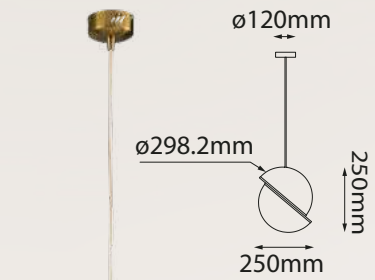

Jane

Q91820-BSS