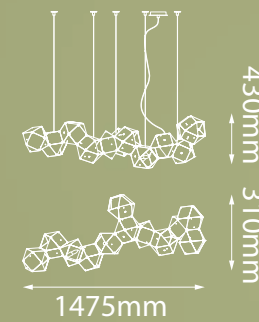

Cube

Modelo	Lámpara	CT/Lúmenes	Dimensiones	Info Adicional
Q63505-BL	8L*E12	-	ø715*H380mm	3m de cable
Q63606-BL	12L*E12	-	L1475*H430mm	3m de cable
Q63610-BL	10L*E12	-	L1405*H585mm	3m de cable

Acabado: BL Negro y Oro

*Focos no incluidos

Las imágenes son de carácter ilustrativo; pueden existir variaciones en color o acabado.