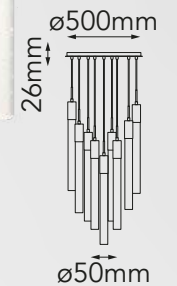

Acabado: ● CH Cromo

*Precaución: Peso excesivo, cuidar la instalación.
Se recomienda usar focos de LED en esta colección.
*Focos no incluidos

Q30113-CH

Q30119-CH

Modelo	Lámpara CT/Lúmenes	Dimensiones	Info Adicional
Q30113-CH	13L*GU10 -	ø620*H600mm	3m de cable
Q30119-CH	9L*GU10 -	ø520*H600mm	3m de cable