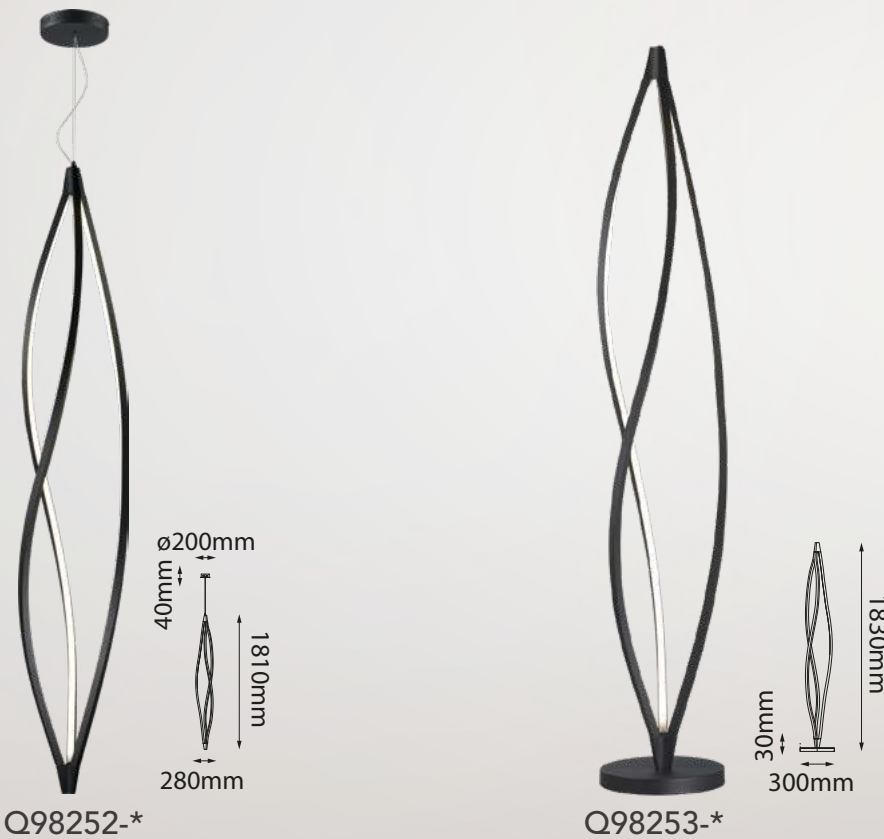

Aki

Las imágenes son de carácter ilustrativo; pueden existir variaciones en color o acabado.

Q98251-*

Q98252-*

Q98253-*

Modelo	Lámpara	CT/Lúmenes	Dimensiones	Info Adicional
Q98251-*	75W	Switch 3000K/4000K/6000K 4500lm	L1550*H280mm	3m de cable
Q98252-*	75W	Switch 3000K/4000K/6000K 4500lm	ø240*H1551mm	3m de cable
Q98253-*	60W	Switch 3000K/4000K/6000K 3500lm	ø240*H1591mm	

Acabados disponibles: ● GD Oro ● GNB Negro Revolver

Alegra

Q98251-*

Q98252-*

Q98253-*

Modelo	Lámpara	CT/Lúmenes	Dimensiones	Info Adicional
Q98251-*	65W	3000K 5200lm	L1800*H250mm	3m de cable
Q98252-*	48W	3000K 3840lm	∅280*H1810mm	3m de cable
Q98253-*	76W	3000K 6080lm	∅300*H1830mm	