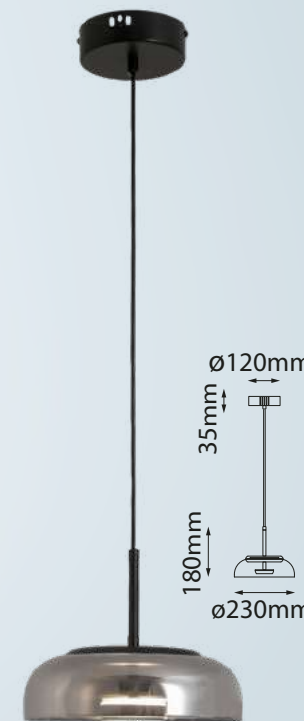

Acabados: ● BRZ Bronce ● NI Níquel *Focos no incluidos

Las imágenes son de carácter ilustrativo; pueden existir variaciones en color o acabado.

Q33940-*

Q33943-*

Q33944-*

Q33942-*

Q33941-*

Modelo	Lámpara	CT/Lúmenes	Dimensiones	Info Adicional
Q33940-*	10W	3000K 400lm	ø225*W105mm	
Q33943-*	10W	3000K 400lm	ø350*H1600mm	
Q33944-*	10W	3000K 400lm	ø230*H440mm	