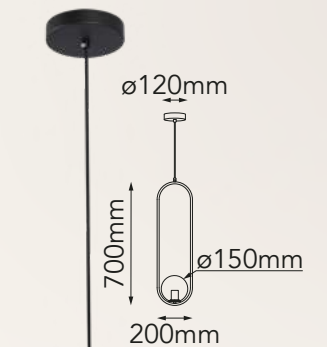

Acabados disponibles: ●GD Oro ●BK Negro

*Foco no incluido

Q41420-*

Q41520-*

Q41720-*

Modelo	Lámpara	CT/Lúmenes	Dimensiones	Info Adicional
Q41420-*	1L*E26	-	L200*H400mm	3m de cable
Q41520-*	1L*E26	-	L200*H500mm	3m de cable
Q41720-*	1L*E26	-	L200*H700mm	3m de cable