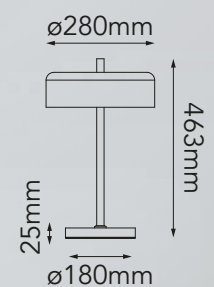

Acabado: ● CH Cromo

Manchester

Q20792-*

Q20793-*

Q20791-*

Modelo	Lámpara	CT/Lúmenes	Dimensiones	Info Adicional
Q20791-*	2L*E26	-	ø280*H463mm	*Focos no incluidos
Q20792-*	2L*E26	-	ø350*H1501mm	*Focos no incluidos
Q20793-*	1L*E26	-	ø100*ø350mm	*Focos no incluidos