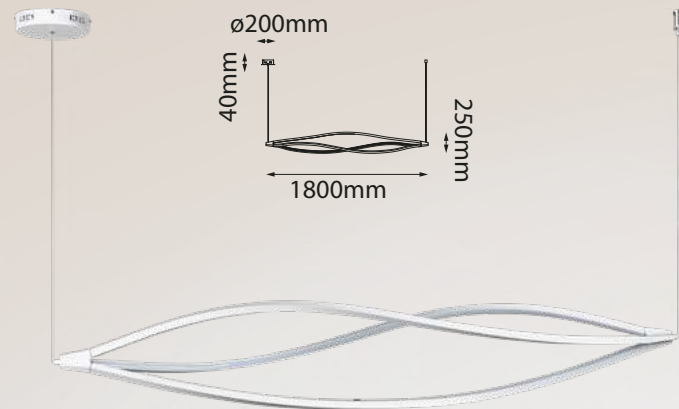

Alegra

Q98251-*