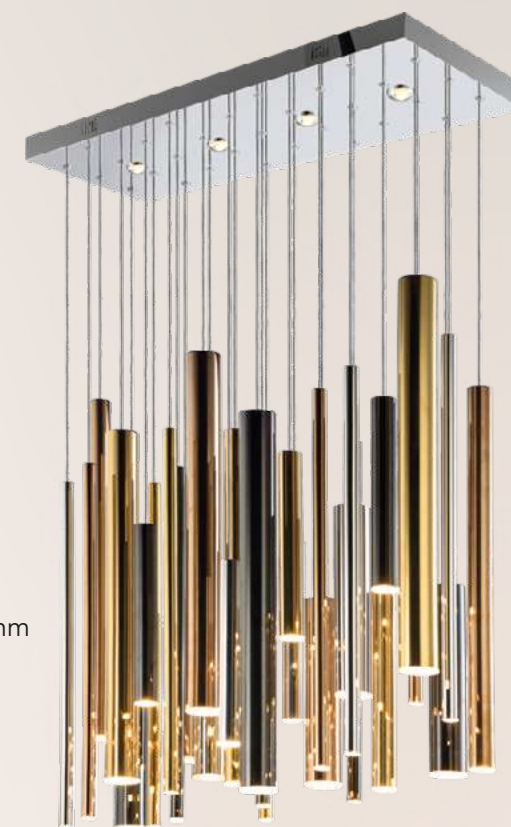

Q30435-CRB

Modelo	Lámpara	CT/Lúmenes	Dimensiones	Info Adicional
Q30017-*	27L*G9	-	L1180*H600*W280mm	3m de cable

Acabados disponibles: ● BC Negro Cromo ● GD Oro ● CH Cromo *Focos no incluidos

Modelo	Lámpara	CT/Lúmenes	Dimensiones	Info Adicional
Q30429-CRB	10L*GU10+16L*G9	-	ø620*H60	3m de cable
Q30435-CRB	14L*GU10+21L*G9	-	L900*H600*W300mm	3m de cable

Acabado: ● CRB Oro, Cromo, Oro Rosa, Negro Cromo *Focos no incluidos