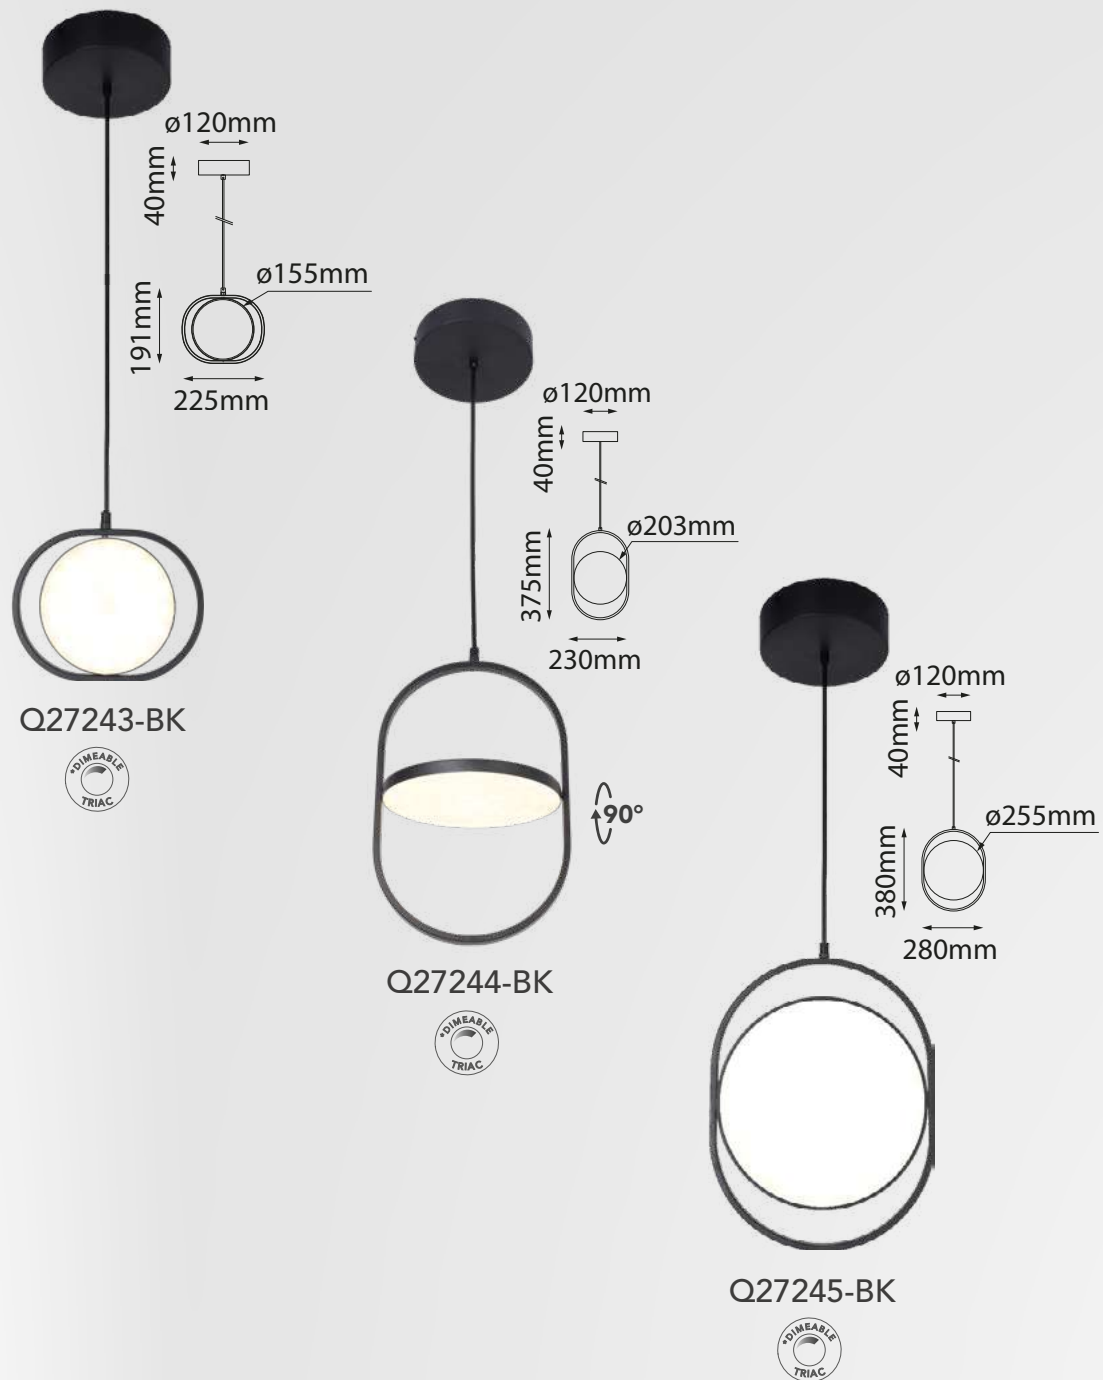

Acabados disponibles: ●BK Negro ●WH Blanco

Q22061-GD

Modelo	Lámpara	CT/Lúmenes	Dimensiones	Info Adicional
Q22061-GD	10W	3000K 800lm	L220*H230mm	Material PC

Acabado: ●GD Oro

Alina

Modelo	Lámpara	CT/Lúmenes	Dimensiones	Info Adicional
Q88266-*	30W	3000K 2400lm	ø600*H380mm	3m de cable

Acabado: ● BG Oro Cepillado

Q47073-*

ø435mm
210mm
ø90mm
600mm

Q47074-*

ø608.3mm
280mm
1710mm
ø165mm

Modelo	Lámpara	CT/Lúmenes	Dimensiones	Info Adicional
Q47073-*	1L*E26	-	ø435*H600mm	*Foco no incluido
Q47074-*	1L*E26	-	ø608*H1710mm	*Foco no incluido

Acabados disponibles: ● WH Blanco ● BK Negro

Aurora

Modelo	Lámpara	CT/Lúmenes	Dimensiones	Info Adicional
Q10240-CP	1L*G9	-	ø250*ø85m	*Foco no incluido

Acabado: CP Cobre

Berlín

Las imágenes son de carácter ilustrativo; pueden existir variaciones en color o acabado.

Modelo	Lámpara	CT/Lúmenes	Dimensiones	Info Adicional
Q27243-BK	12W	3000K 960lm	L225*H191 mm	3m de cable
Q27244-BK	18W	3000K 1440lm	L230*H375mm	3m de cable
Q27245-BK	22W	3000K 1760lm	L280*H380mm	3m de cable