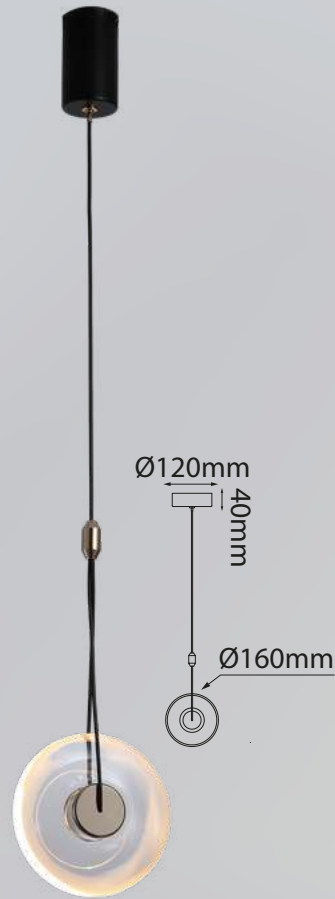

Q61111-BKGD

Modelo	Lámpara	CT/Lúmenes	Dimensiones	Info Adicional
Q61011-*	1L/5W	3000K 500lm	ø160*H275mm	
Q61012-*	2L/10W	3000K 1000lm	ø160*H515mm	
Q61111-*	1L/5W	3000K 500lm	ø160 *ø120mm	3m de cable

Acabado: ●BKGD - Oro y Negro