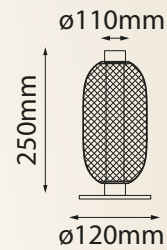

Acabado: ● BG Oro Cepillado

Las imágenes son de carácter ilustrativo; pueden existir variaciones en color o acabado.

Canope

Q20016-BG y Q20019-BG

Modelo	Lámpara	CT/Lúmenes	Dimensiones	Info Adicional
Q20016-BG	16L/82W	3000K 6560lm	ø700*H570mm	3m de cable
Q20019-BG	19L/95W	3000K 7600lm	ø850*H570mm	3m de cable

Acabado: ● BG Oro Cepillado

Q47073-*

ø435mm
210mm
ø90mm
600mm

Q47074-*

ø608.3mm
280mm
1710mm
ø165mm

Modelo	Lámpara	CT/Lúmenes	Dimensiones	Info Adicional
Q47073-*	1L*E26	-	ø435*H600mm	*Foco no incluido
Q47074-*	1L*E26	-	ø608*H1710mm	*Foco no incluido

Acabado: ● GD Oro 3* Tubos de extensión Q31278 *Focos no incluidos
1 (15cm) + 2 (35cm)

Las imágenes son de carácter ilustrativo; pueden existir variaciones en color o acabado.

Bloom

Q23560-*

Modelo	Lámpara	CT/Lúmenes	Dimensiones	Info Adicional
Q23560-*	10W	3000K 800lm	ø120*H310mm	3m de cable

Acabado: ● BKGD Negro y Oro

Las imágenes son de carácter ilustrativo; pueden existir variaciones en color o acabado.

Cascade

Q26019-BKGD

Q26020-BKGD

Modelo	Lámpara CT/Lúmenes	Dimensiones	Info Adicional
Q26019-BKGD	29W 3000K 2320lm	L1280*W220mm	3m de cable
Q26020-BKGD	7W 3000K 560lm	ø120*H250mm	