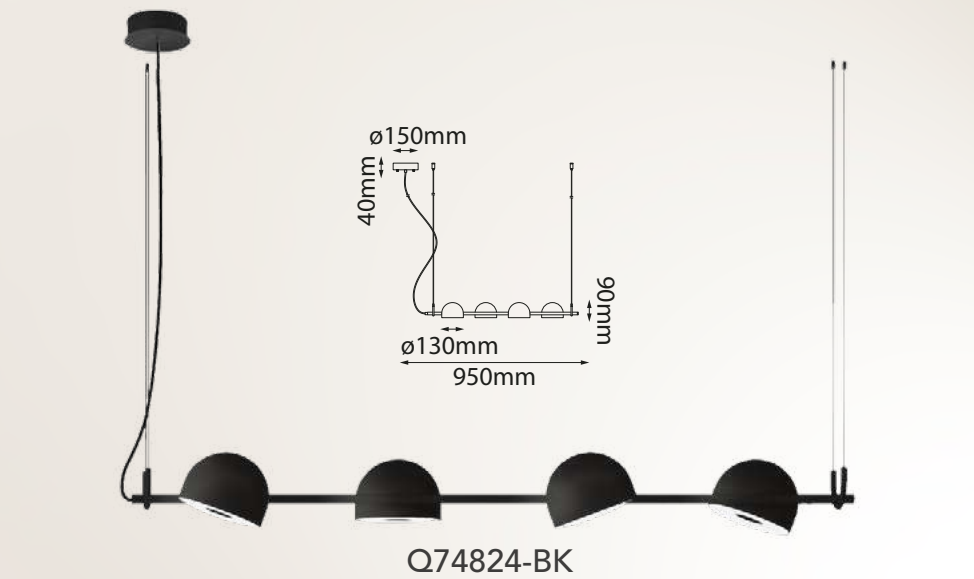

Arcadia

Modelo	Lámpara	CT/Lúmenes	Dimensiones	Info Adicional
Q74821-BK	1L/8W	3000K 640lm	ø130*H402mm	3m de cable
Q74822-BK	2L/16W	3000K 1280lm	ø130*H490mm	3m de cable
Q74824-BK	4L/32W	3000K 2560lm	ø130*L950mm	3m de cable

Acabado: ●BK Negro

Las imágenes son de carácter ilustrativo; pueden existir variaciones en color o acabado.