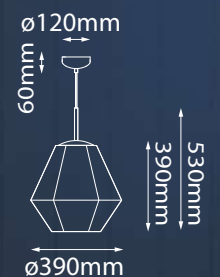

Acabado: ● BG Oro Cepillado

Q47073-*

ø435mm
210mm
ø90mm
600mm

Q47074-*

ø608.3mm
280mm
1710mm
ø165mm

Modelo	Lámpara	CT/Lúmenes	Dimensiones	Info Adicional
Q47073-*	1L*E26	-	ø435*H600mm	*Foco no incluido
Q47074-*	1L*E26	-	ø608*H1710mm	*Foco no incluido

Acabado: ● GD Oro 3* Tubos de extensión Q31278 *Focos no incluidos
1 (15cm) + 2 (35cm)

Las imágenes son de carácter ilustrativo; pueden existir variaciones en color o acabado.

Bloom

Q23560-*

Modelo	Lámpara	CT/Lúmenes	Dimensiones	Info Adicional
Q23560-*	10W	3000K 800lm	ø120*H310mm	3m de cable

Eisa

Modelo	Lámpara	CT/Lúmenes	Dimensiones	Info Adicional
Q94903-BK	7W	3000K 560lm	ø300mm	
Acabado: ●BK Negro				

Q94902-BK

Modelo	Lámpara	CT/Lúmenes	Dimensiones	Info Adicional
Q94902-BK	7W	3000K 560lm	ø250mm	3m de cable

Acabado: ● BK Negro

Glace

Q20254-SILV

Modelo	Lámpara	CT/Lúmenes	Dimensiones	Info Adicional
Q20254-SILV	1L*E26	-	ø390*H390mm	3m de cable

Acabado: ● SILV Plateado

*Focos no incluidos

Fun

Las imágenes son de carácter ilustrativo; pueden existir variaciones en color o acabado.