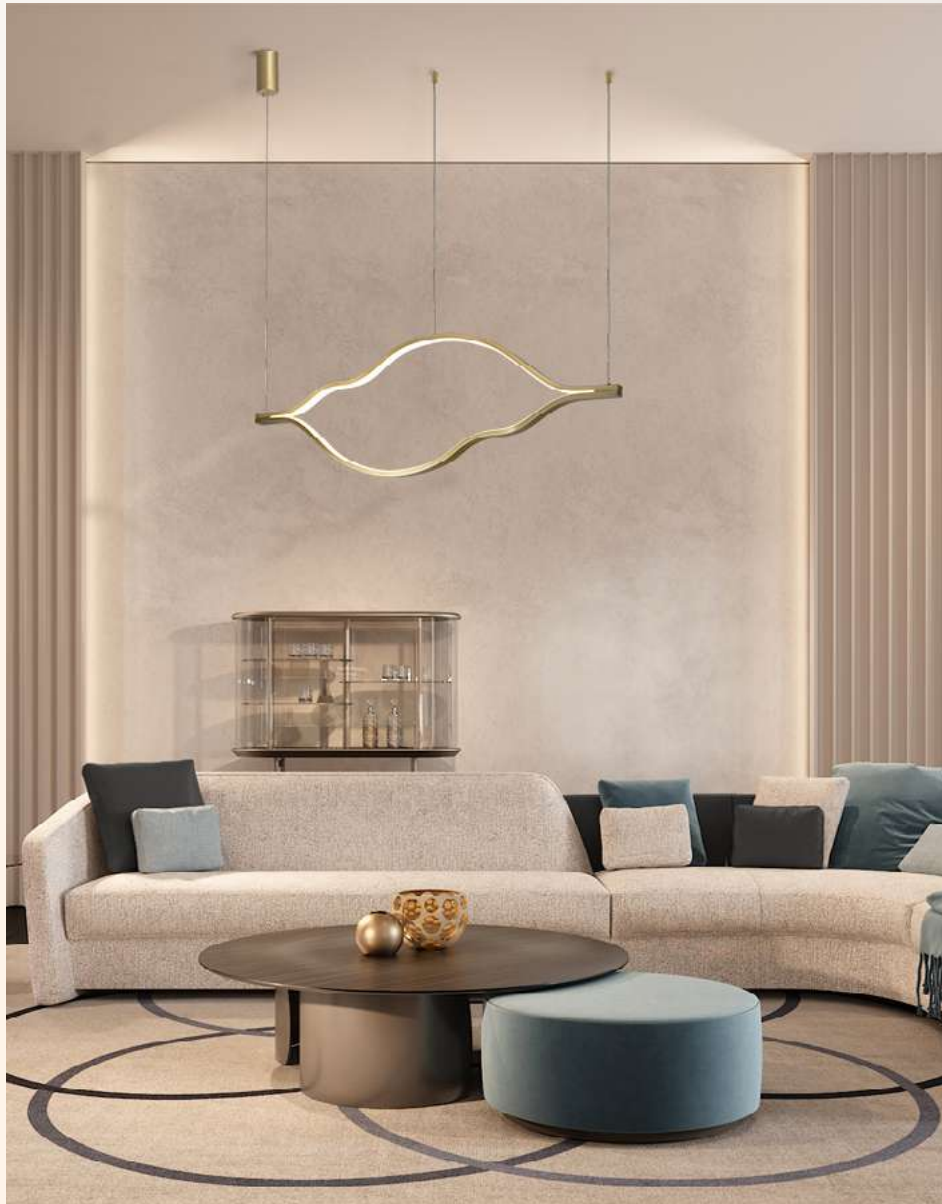

Valencia

Modelo	Lámpara	CT/Lúmenes	Dimensiones	Info Adicional
Q10681-*	19W	3000K 1520lm	L1000*H330mm	3m de cable
Q10682-*	24W	3000K 1920lm	L1400*H330mm	3m de cable

Acabados disponibles: ● BK Negro ● BG Oro Cepillado

Las imágenes son de carácter ilustrativo; pueden existir variaciones en color o acabado.