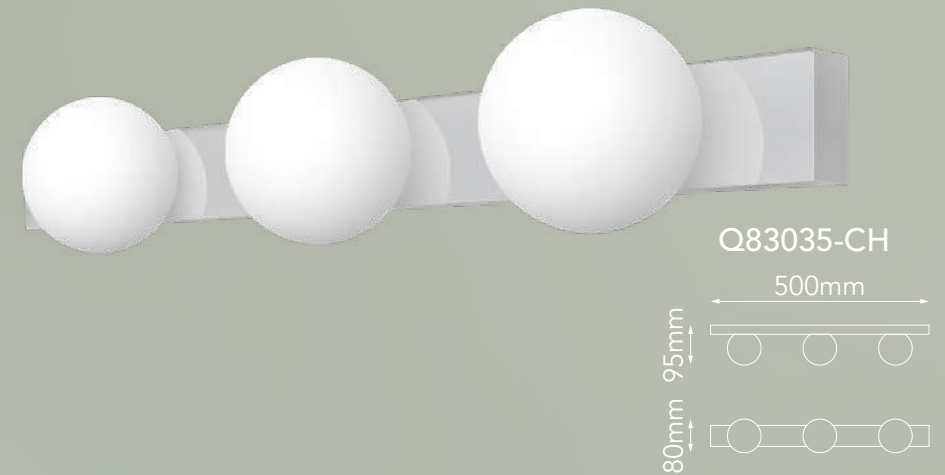

Grace

Modelo	Lámpara CT/Lúmenes	Dimensiones	Info Adicional
Q83035-CH	3L*G9	-	L500*H80*95mm *Focos no incluidos
Acabado: CH Cromo			

Las imágenes son de carácter ilustrativo; pueden existir variaciones en color o acabado.