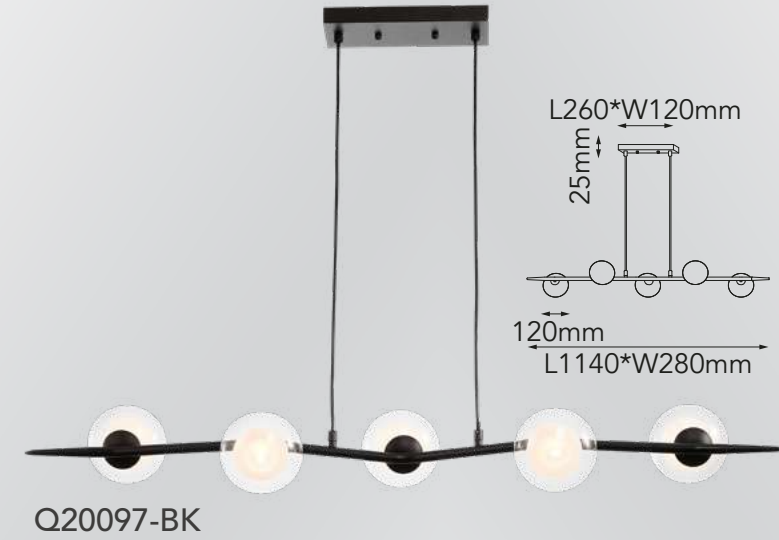

Oslo

Modelo	Lámpara	CT/Lúmenes	Dimensiones	Info Adicional
Q20097-BK	5L*G9	-	L1140*W280mm	3m de cable
Q20098-BK	5L*G9	-	ø120*H1160	3m de cable

Acabado: ● BK Negro

*Focos no incluidos

Las imágenes son de carácter ilustrativo; pueden existir variaciones en color o acabado.