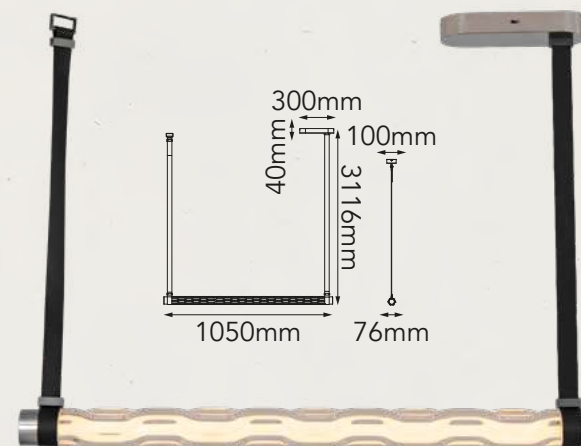

Praga

Q50817-*

Modelo	Lámpara	CT/Lúmenes	Dimensiones	Info Adicional
Q50815-*	20W	Switch 3000K/4000K/6000K 1800lm	ø90*L600mm	
Q50816-*	30W	Switch 3000K/4000K/6000K 2700lm	ø90*L900mm	
Q50820-*	50W	Switch 3000K/4000K/6000K 4500lm	ø350*H1620mm	

Acabado: ○ CH Cromo

Modelo	Lámpara	CT/Lúmenes	Dimensiones	Info Adicional
Q50817-*	32W	Switch 3000K/4000K/6000K 2880lm	ø76*L1050mm	3m de cable
Q50818-*	45W	Switch 3000K/4000K/6000K 4050lm	ø76*L1350mm	3m de cable

Acabado: ○ CH Cromo