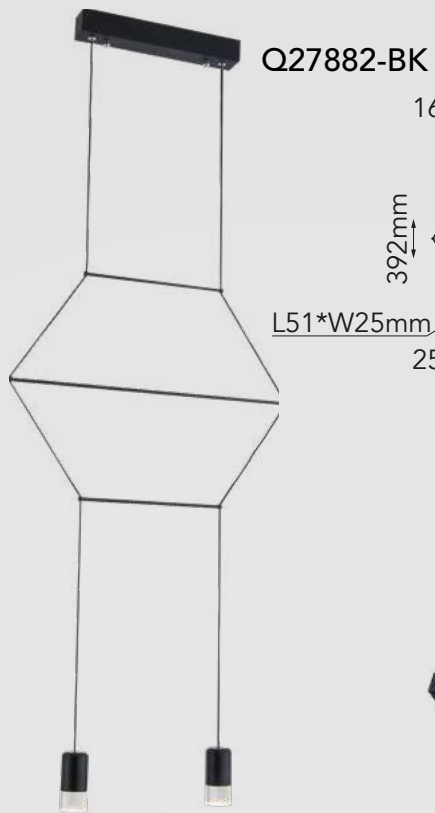

Modelo	Lámpara	CT/Lúmenes	Dimensiones	Info Adicional
Q27882-BK	12W	3000K 960lm	L508*H800mm	3m de cable
Q27887-BK	20W	3000K 1600lm	L1150*H1000mm	3m de cable

Acabado: ● BK Negro