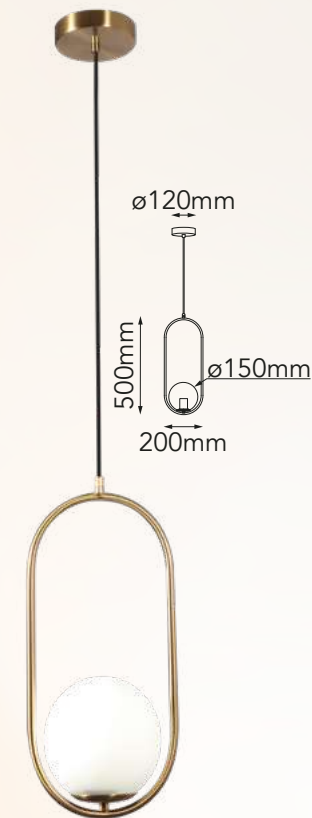

Modelo	Lámpara	CT/Lúmenes	Dimensiones	Info Adicional
Q31025-*	1L*E26	-	ø250*H300mm	*Foco no incluido
Q31250-*	1L*E26	-	ø250*ø150mm	3m de cable

Acabados disponibles: ●GD Oro ●BK Negro

*Foco no incluido

Q41420-*

Q41520-*

Q41720-*

Modelo	Lámpara	CT/Lúmenes	Dimensiones	Info Adicional
Q41420-*	1L*E26	-	L200*H400mm	3m de cable
Q41520-*	1L*E26	-	L200*H500mm	3m de cable
Q41720-*	1L*E26	-	L200*H700mm	3m de cable

Acabados disponibles: ●GD Oro ●BK Negro

*Foco no incluido