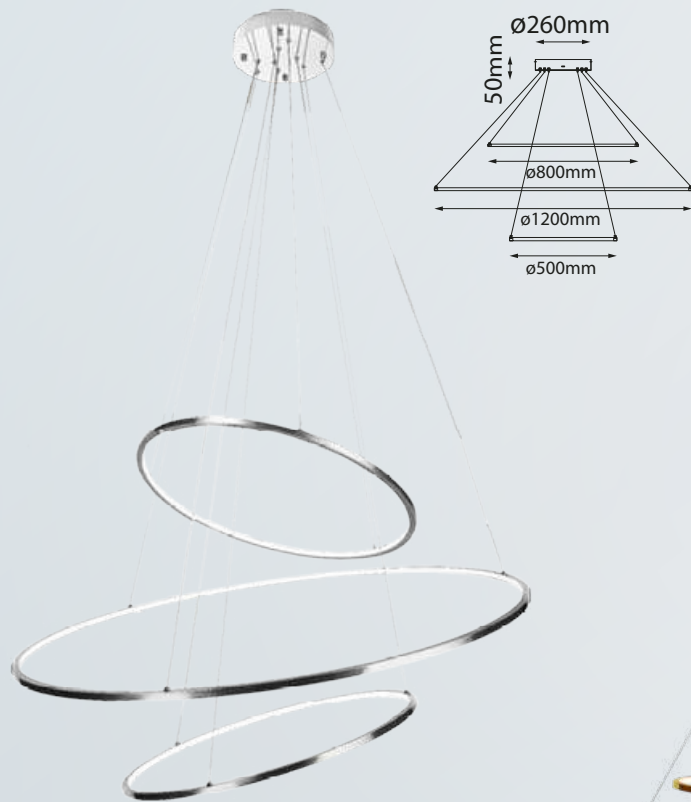

Q24483-*

Modelo	Lámpara	CT/Lúmenes	Dimensiones	Info Adicional
Q24483-*	108W	Switch 3000K/4000K/6000K 8640lm	∅1200*260mm	3m de cable
Q24485-*	140W	Switch 3000K/4000K/6000K 11200lm	∅1200*310mm	3m de cable

Acabados disponibles: ● GD Oro ● CH Cromo ● BC Negro Cromo

Modelo	Lámpara	CT/Lúmenes	Dimensiones	Info Adicional
Q24487-*	176W	Switch 3000K/4000K/6000K 14080lm	∅1200*H350mm	3m de cable

Acabados disponibles: ● GD Oro ● CH Cromo ● BC Negro Cromo