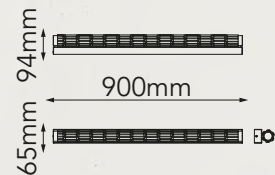

Praga

Q50820-*

Modelo	Lámpara	CT/Lúmenes	Dimensiones	Info Adicional
Q50815-*	20W	Switch 3000K/4000K/6000K 1800lm	ø90*L600mm	
Q50816-*	30W	Switch 3000K/4000K/6000K 2700lm	ø90*L900mm	
Q50820-*	50W	Switch 3000K/4000K/6000K 4500lm	ø350*H1620mm	

Acabado: ○ CH Cromo

Modelo	Lámpara	CT/Lúmenes	Dimensiones	Info Adicional
Q50817-*	32W	Switch 3000K/4000K/6000K 2880lm	ø76*L1050mm	3m de cable
Q50818-*	45W	Switch 3000K/4000K/6000K 4050lm	ø76*L1350mm	3m de cable

Acabado: ○ CH Cromo