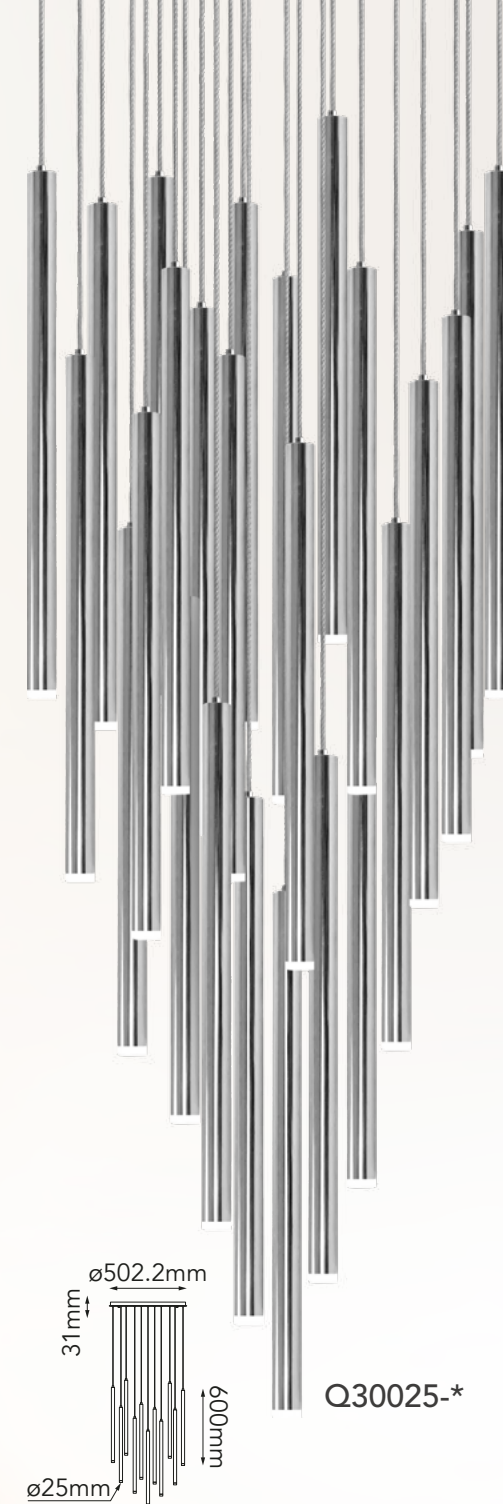

Q30025-*

Modelo	Lámpara	CT/Lúmenes	Dimensiones	Info Adicional
Q30050-*	50L*G9	-	ø820*H600mm	3m de cable

Acabados disponibles: ● BC Negro Cromo ● GD Oro ● CH Cromo *Focos no incluidos

Modelo	Lámpara	CT/Lúmenes	Dimensiones	Info Adicional
Q30013-*	13L*G9	-	ø420*H600mm	3m de cable
Q30025-*	25L*G9	-	ø502*H600mm	3m de cable

Acabados disponibles: ● BC Negro Cromo ● GD Oro ● CH Cromo *Focos no incluidos