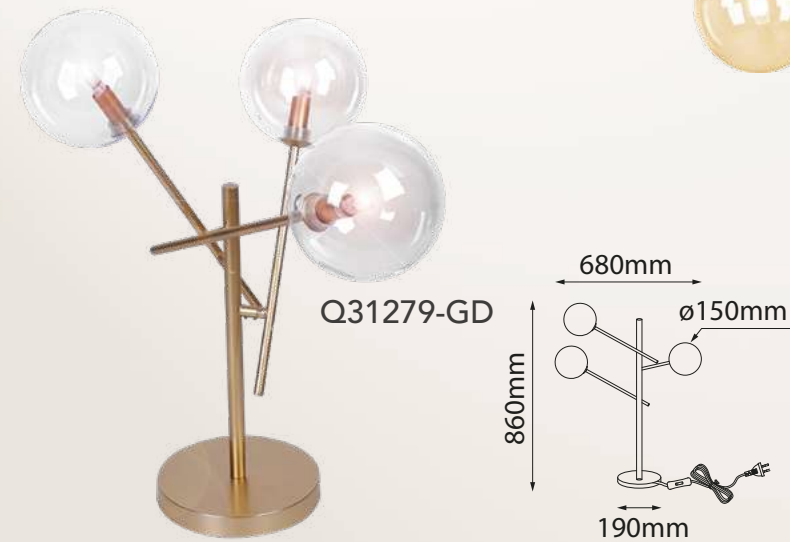

Blase

Modelo	Lámpara	CT/Lúmenes	Dimensiones	Info Adicional
Q31278-GD	6L*G9	-	Ø150*L750mm	3m de cable
Q31279-GD	3L*G9	-	Ø150*H860mm	

Acabado: ● GD Oro   3* Tubos de extensión Q31278   *Focos no incluidos
1 (15cm) + 2 (35cm)

Las imágenes son de carácter ilustrativo; pueden existir variaciones en color o acabado.