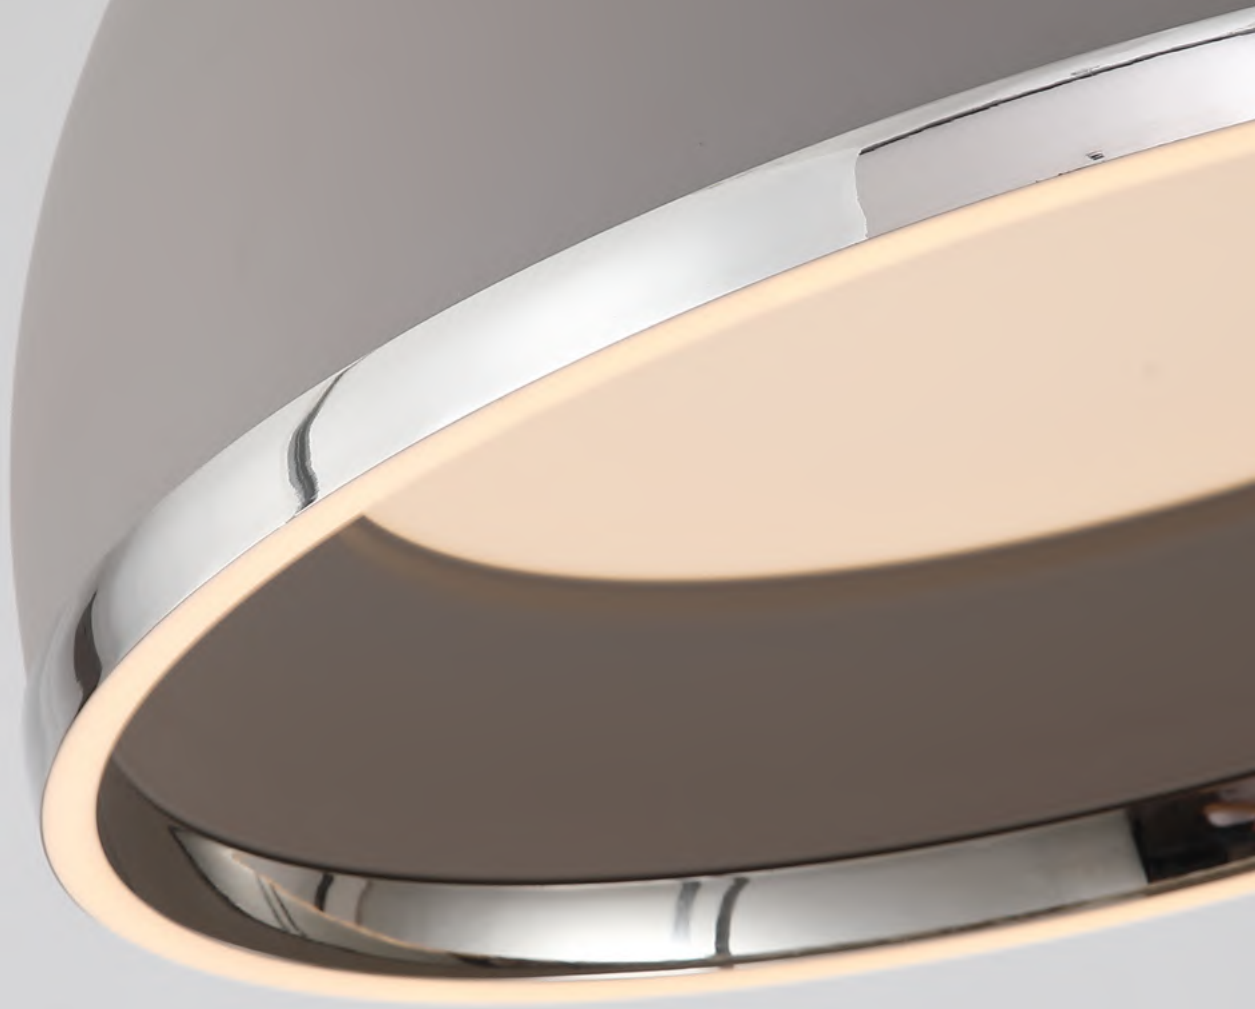

Halo

Modelo	Lámpara	CT/Lúmenes	Dimensiones	Info Adicional
Q60024-*	35W	3000K 6200lm	ø400 *H240mm	3m de cable
Q60028-*	60W	3000K 6200lm	ø600 *H340mm	3m de cable

Acabados disponibles: ● GY Gris ● BSK Beige Skin

Las imágenes son de carácter ilustrativo; pueden existir variaciones en color o acabado.