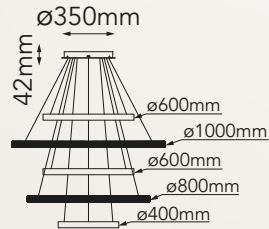

Acabado: ● WH Blanco

Las imágenes son de carácter ilustrativo; pueden existir variaciones en color o acabado.

Q48170-GD

Q481745-GD

Q48173-GD

Modelo	Lámpara	CT/Lúmenes	Dimensiones	Info Adicional
Q48170-GD	30W	3000K 2400lm	ø600*ø150mm	3m de cable
Q48173-GD	105W	3000K 8400lm	ø1000*ø350mm	3m de cable
Q48175-GD	160W	3000K 12800lm	ø1000*ø350mm	3m de cable