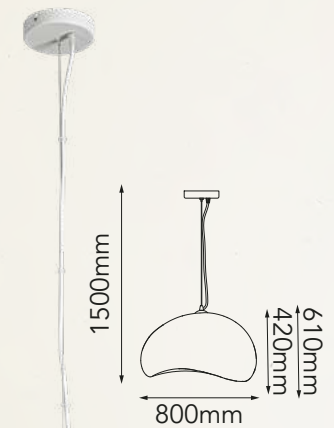

Acabado: ● GD Oro

Globe

Modelo	Lámpara	CT/Lúmenes	Dimensiones	Info Adicional
Q26656-*	1L*E26	-	ø600 *H300mm	*Focos no incluidos

Acabado: ● GY Gris

Modelo	Lámpara	CT/Lúmenes	Dimensiones	Info Adicional
Q26636-*	1*E26	-	ø600 *H350mm	3m de cable
Q26638-*	1*E26	-	ø800 *H420mm	3m de cable