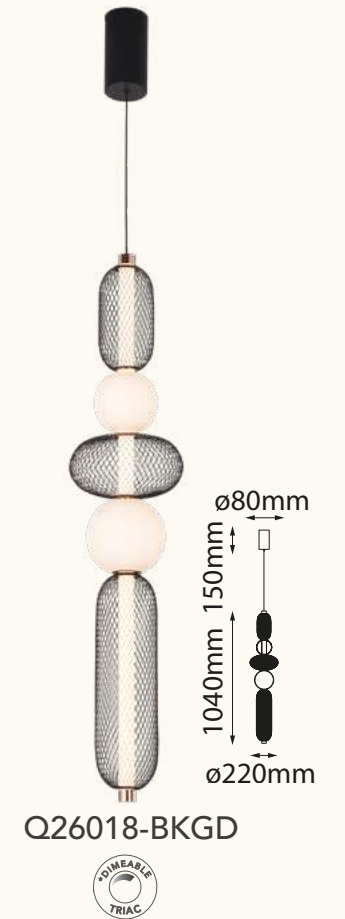

Acabado: ● GD Oro 3* Tubos de extensión Q31278 *Focos no incluidos
1 (15cm) + 2 (35cm)

Las imágenes son de carácter ilustrativo; pueden existir variaciones en color o acabado.

Bloom

Q23560-*

Modelo	Lámpara	CT/Lúmenes	Dimensiones	Info Adicional
Q23560-*	10W	3000K 800lm	ø120*H310mm	3m de cable

Acabado: ● GD Oro

Modelo	Lámpara	CT/Lúmenes	Dimensiones	Info Adicional
Q10583-GD	28W	3000K 2240lm	L1183mm	3m de cable

Acabado: ● GD Oro

Branche

Q16503-BK

Q16509-BK

Modelo	Lámpara	CT/Lúmenes	Dimensiones	Info Adicional
Q16503-BK	3L/9W	3000K 720lm	ø120*H330mm	1.20m de cable
Q16509-BK	9L/27W	3000K 2160lm	ø150*H330mm	1.20m de cable

Acabado: ● BK Negro

Las imágenes son de carácter ilustrativo; pueden existir variaciones en color o acabado.

Cairo

Modelo	Lámpara CT/Lúmenes	Dimensiones	Info Adicional
Q26016-BKGD	9W 3000K 720lm	ø150*H390mm	3m de cable
Q26017-BKGD	13W 3000K 1040lm	ø220*H485mm	3m de cable
Q26018-BKGD	28W 3000K 2240lm	ø220*H1040mm	3m de cable

Acabado: ● BKGD Negro y Oro

Las imágenes son de carácter ilustrativo; pueden existir variaciones en color o acabado.

Cascade

Q26019-BKGD

Q26020-BKGD

Modelo	Lámpara CT/Lúmenes	Dimensiones	Info Adicional
Q26019-BKGD	29W 3000K 2320lm	L1280*W220mm	3m de cable
Q26020-BKGD	7W 3000K 560lm	ø120*H250mm	