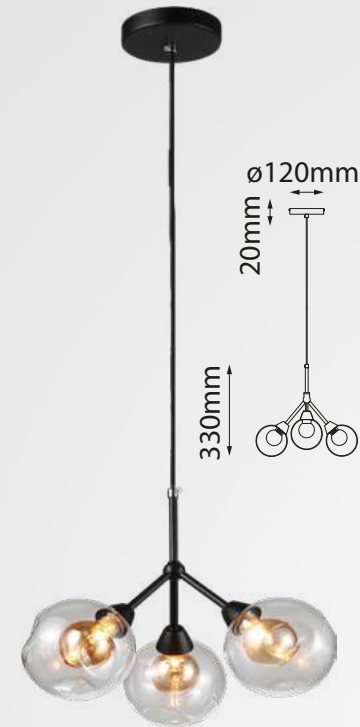

Acabado: ● GD Oro 3* Tubos de extensión Q31278 *Focos no incluidos
1 (15cm) + 2 (35cm)

Las imágenes son de carácter ilustrativo; pueden existir variaciones en color o acabado.

Bloom

Q23560-*

Modelo	Lámpara	CT/Lúmenes	Dimensiones	Info Adicional
Q23560-*	10W	3000K 800lm	ø120*H310mm	3m de cable

Acabado: ● GD Oro

Las imágenes son de carácter ilustrativo; pueden existir variaciones en color o acabado.

Modelo	Lámpara	CT/Lúmenes	Dimensiones	Info Adicional
Q10580-GD	12W	3000K 960lm	L250*H670mm	3m de cable

Acabado: ● GD Oro

Modelo	Lámpara	CT/Lúmenes	Dimensiones	Info Adicional
Q10583-GD	28W	3000K 2240lm	L1183mm	3m de cable

Acabado: ● GD Oro

Branche

Q16503-BK

Q16509-BK

Modelo	Lámpara	CT/Lúmenes	Dimensiones	Info Adicional
Q16503-BK	3L/9W	3000K 720lm	ø120*H330mm	1.20m de cable
Q16509-BK	9L/27W	3000K 2160lm	ø150*H330mm	1.20m de cable