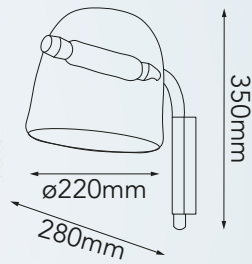

Pavlova

Q96005-BK

Modelo	Lámpara	CT/Lúmenes	Dimensiones	Info Adicional
Q96001-BK	12W	3000K 960lm	ø220*H350mm	
Q96005-BK	10W	3000K 800lm	ø220*H450mm	

Acabado: ●BK Negro y Cristal Humo

Las imágenes son de carácter ilustrativo; pueden existir variaciones en color o acabado.