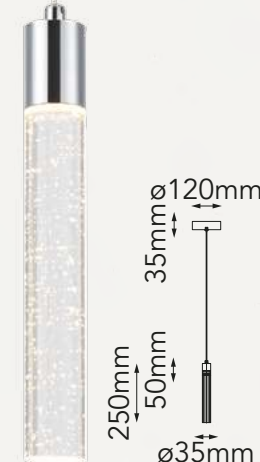

Manhattan

Q90101-*