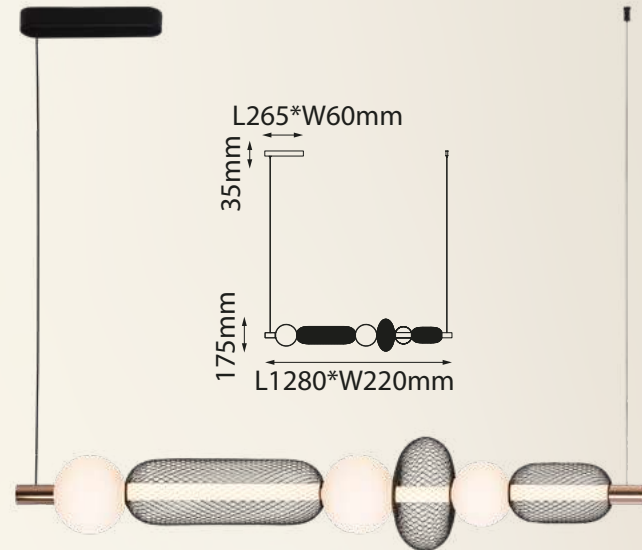

Acabado: ● BG Oro Cepillado

Q47073-*

ø435mm
210mm
ø90mm
600mm

Q47074-*

ø608.3mm
280mm
1710mm
ø165mm

Modelo	Lámpara	CT/Lúmenes	Dimensiones	Info Adicional
Q47073-*	1L*E26	-	ø435*H600mm	*Foco no incluido
Q47074-*	1L*E26	-	ø608*H1710mm	*Foco no incluido

Acabado: ● GD Oro 3* Tubos de extensión Q31278 *Focos no incluidos
1 (15cm) + 2 (35cm)

Las imágenes son de carácter ilustrativo; pueden existir variaciones en color o acabado.

Bloom

Q23560-*

Modelo	Lámpara	CT/Lúmenes	Dimensiones	Info Adicional
Q23560-*	10W	3000K 800lm	ø120*H310mm	3m de cable

Acabado: ● BK Negro

Las imágenes son de carácter ilustrativo; pueden existir variaciones en color o acabado.

Cairo

Modelo	Lámpara CT/Lúmenes	Dimensiones	Info Adicional
Q26016-BKGD	9W 3000K 720lm	ø150*H390mm	3m de cable
Q26017-BKGD	13W 3000K 1040lm	ø220*H485mm	3m de cable
Q26018-BKGD	28W 3000K 2240lm	ø220*H1040mm	3m de cable

Acabado: ● BKGD Negro y Oro

Las imágenes son de carácter ilustrativo; pueden existir variaciones en color o acabado.

Cascade

Q26019-BKGD

Q26020-BKGD

Modelo	Lámpara CT/Lúmenes	Dimensiones	Info Adicional
Q26019-BKGD	29W 3000K 2320lm	L1280*W220mm	3m de cable
Q26020-BKGD	7W 3000K 560lm	ø120*H250mm	