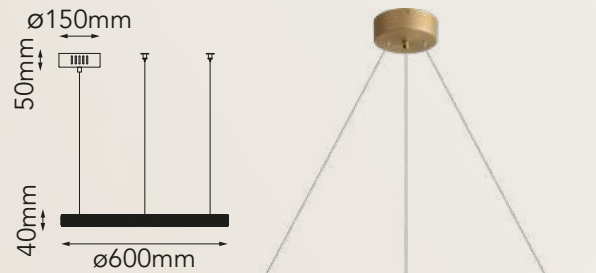

Q48173-GD

Modelo	Lámpara	CT/Lúmenes	Dimensiones	Info Adicional
Q48170-GD	30W	3000K 2400lm	ø600*ø150mm	3m de cable
Q48173-GD	105W	3000K 8400lm	ø1000*ø350mm	3m de cable
Q48175-GD	160W	3000K 12800lm	ø1000*ø350mm	3m de cable

Acabado: GD Oro

Las imágenes son de carácter ilustrativo; pueden existir variaciones en color o acabado.