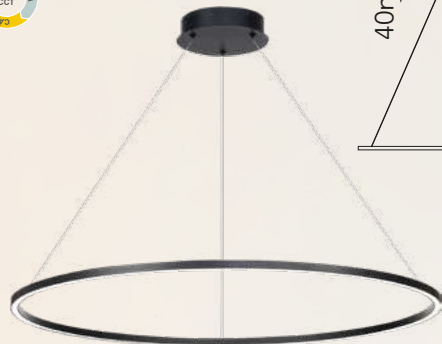

Q90800-*

Modelo	Lámpara	CT/Lúmenes	Dimensiones	Info Adicional
Q90600-*	31W	Switch 3000K/4000K/6000K 2480lm	ø600*H15mm	3m de cable
Q90800-*	31W	Switch 3000K/4000K/6000K 2480lm	ø800*H15mm	3m de cable
Q90100-*	54W	Switch 3000K/4000K/6000K 4320lm	ø1000*H15mm	3m de cable

Acabados disponibles: ●BK Negro ●BG Oro Cepillado

Modelo	Lámpara	CT/Lúmenes	Dimensiones	Info Adicional
Q94466-BK	62W	Switch 3000K/4000K/6000K 4960lm	L600*H15mm	3m de cable
Q94688-BK	106W	Switch 3000K/4000K/6000K 8480lm	L800*H15mm	3m de cable

Acabado: ●BK Negro