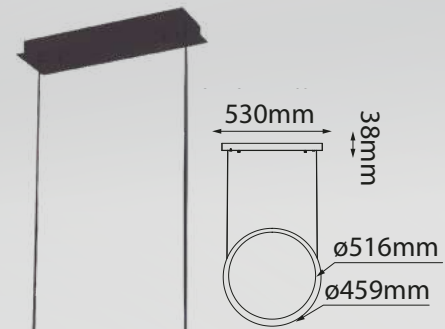

Acabado: ● CL Cristal

*Focos no incluidos

Modelo	Lámpara	CT/Lúmenes	Dimensiones	Info Adicional
Q93083-BK	3L*E26	-	ø247*L1180mm	3m de cable

Acabado: ● BK Negro

*Focos no incluidos

Chelsea

Q10311-*

Q10313-*