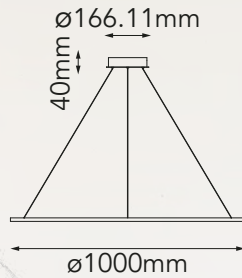

Q90800-*

Modelo	Lámpara	CT/Lúmenes	Dimensiones	Info Adicional
Q90600-*	31W	Switch 3000K/4000K/6000K 2480lm	ø600*H15mm	3m de cable
Q90800-*	31W	Switch 3000K/4000K/6000K 2480lm	ø800*H15mm	3m de cable
Q90100-*	54W	Switch 3000K/4000K/6000K 4320lm	ø1000*H15mm	3m de cable

Acabados disponibles: ●BK Negro ●BG Oro Cepillado

Modelo	Lámpara	CT/Lúmenes	Dimensiones	Info Adicional
Q94466-BK	62W	Switch 3000K/4000K/6000K 4960lm	L600*H15mm	3m de cable
Q94688-BK	106W	Switch 3000K/4000K/6000K 8480lm	L800*H15mm	3m de cable

Acabado: ●BK Negro