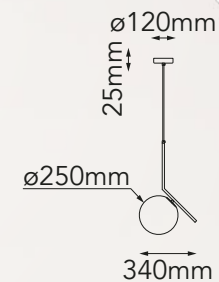

Sonne

Modelo	Lámpara	CT/Lúmenes	Dimensiones	Info Adicional
Q31268-*	16L*G9	-	L1010*H230mm	3m de cable

Acabados disponibles: ● GD/WH Oro y Cristal Opalino ● BK/WH Negro y Cristal Opalino *Focos no incluidos

Modelo	Lámpara	CT/Lúmenes	Dimensiones	Info Adicional
Q31627-*	1L*E26	-	ø250*H680mm	3m de cable
Q31628-*	1L*E26	-	ø300*H550mm	3m de cable

Acabados disponibles: ● GD Oro y Cristal Opalino ● BK Negro y Cristal Opalino *Focos no incluidos