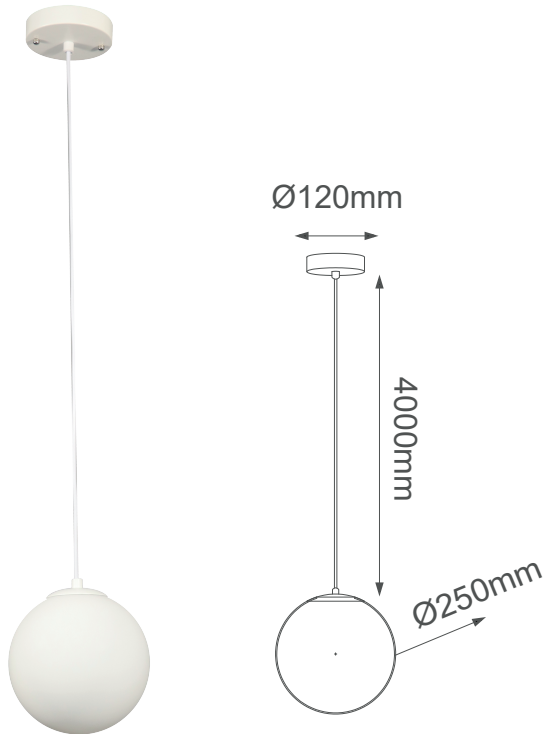

MODELO Q21325-WH E26*1

Descripción:

Base: E26

No. de focos: E26*1

Voltaje: 90-130V

Focos incluidos: No

Acabado: Blanco

Material: Metal + Cristal

***Cable de 4m**

Opciones Disponibles:

Q21325-WH - Blanco