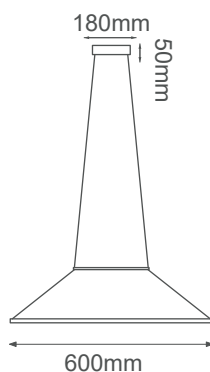

MODELO Q28331-BC - 32W

Descripción:

Watts: 32W

Flujo luminoso: 2560lm

Temperatura de color: Switch 3000K/4000K/6000K

Acabado: BC- Negro Cromo

Material: Acero inoxidable + Acrílico

Altura ajustable: cable de 3m