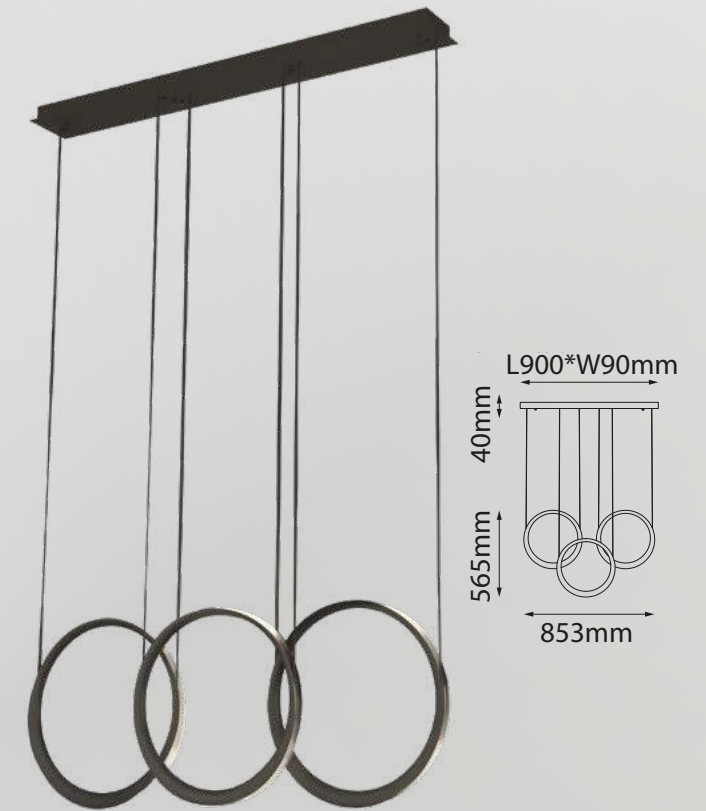

Acabado: ●BKGD Negro y Oro

Las imágenes son de carácter ilustrativo; pueden existir variaciones en color o acabado.

Chaplin

Modelo	Lámpara	CT/Lúmenes	Dimensiones	Info Adicional
Q90681-CL	10L*G9	-	ø600*H877mm	3m de cable 
Q90682-CL	12L*G9 + 12L*GU10	-	ø1251*H1830mm	3m de cable 

Acabado: ● CL Cristal

*Focos no incluidos

Modelo	Lámpara	CT/Lúmenes	Dimensiones	Info Adicional
Q93083-BK	3L*E26	-	ø247*L1180mm	3m de cable 

Acabado: ● BK Negro

*Focos no incluidos

Chelsea

Q10311-*

Q10313-*