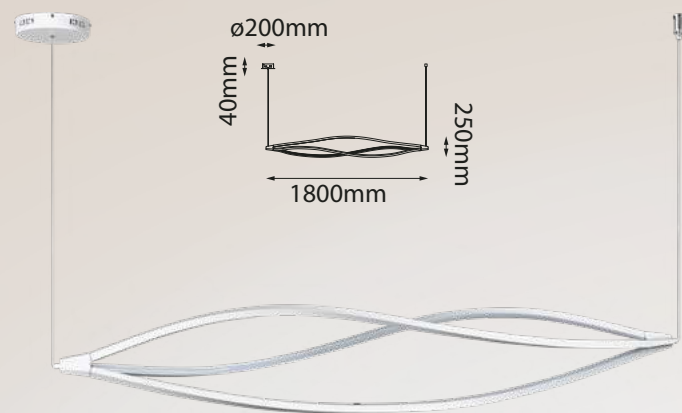

Alegra

Q98251-*