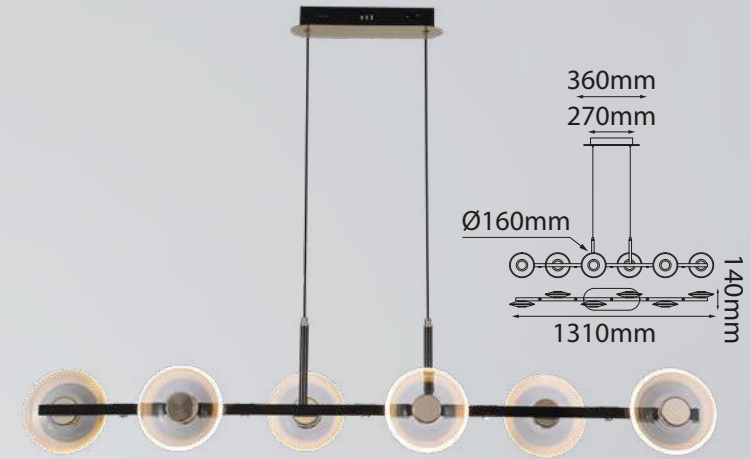

Modelo	Lámpara	CT/Lúmenes	Dimensiones	Info Adicional
Q61115-*	5L/25W	3000K 2500lm	ø200*ø530mm	3m de cable
Q61118-*	8L/48W	3000K 4800lm	ø200*ø780mm	3m de cable
Q61136-*	16L/90W	3000K 9000lm	ø250*ø980mm	3m de cable

Acabado: ●BKGD - Oro y Negro

Modelo	Lámpara	CT/Lúmenes	Dimensiones	Info Adicional
Q61116-*	6L/35W	3000K 3500lm	ø160*L1310mm	3m de cable
Q61122-*	12L/72W	3000K 7200lm	ø160*ø700mm	3m de cable

Acabado: ●BKGD - Oro y Negro