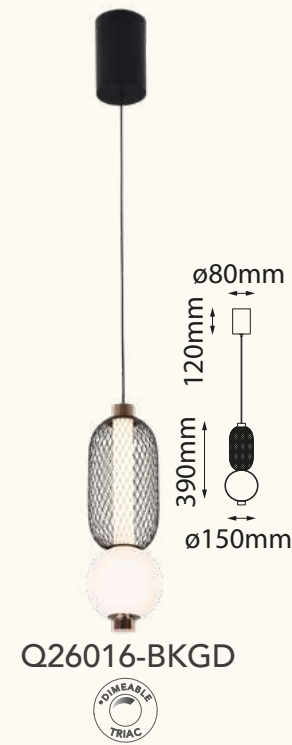

Acabado: ● GD Oro 3* Tubos de extensión Q31278 *Focos no incluidos
1 (15cm) + 2 (35cm)

Las imágenes son de carácter ilustrativo; pueden existir variaciones en color o acabado.

Bloom

Q23560-*

Modelo	Lámpara	CT/Lúmenes	Dimensiones	Info Adicional
Q23560-*	10W	3000K 800lm	ø120*H310mm	3m de cable

Acabado: ● GD Oro

Las imágenes son de carácter ilustrativo; pueden existir variaciones en color o acabado.

Modelo	Lámpara	CT/Lúmenes	Dimensiones	Info Adicional
Q10580-GD	12W	3000K 960lm	L250*H670mm	3m de cable

Acabado: ● GD Oro

Modelo	Lámpara	CT/Lúmenes	Dimensiones	Info Adicional
Q10583-GD	28W	3000K 2240lm	L1183mm	3m de cable

Acabado: ● GD Oro

Branche

Q16503-BK

Q16509-BK

Modelo	Lámpara	CT/Lúmenes	Dimensiones	Info Adicional
Q16503-BK	3L/9W	3000K 720lm	ø120*H330mm	1.20m de cable
Q16509-BK	9L/27W	3000K 2160lm	ø150*H330mm	1.20m de cable

Acabado: ● BK Negro

Las imágenes son de carácter ilustrativo; pueden existir variaciones en color o acabado.

Cairo

Modelo	Lámpara CT/Lúmenes	Dimensiones	Info Adicional
Q26016-BKGD	9W 3000K 720lm	ø150*H390mm	3m de cable
Q26017-BKGD	13W 3000K 1040lm	ø220*H485mm	3m de cable
Q26018-BKGD	28W 3000K 2240lm	ø220*H1040mm	3m de cable