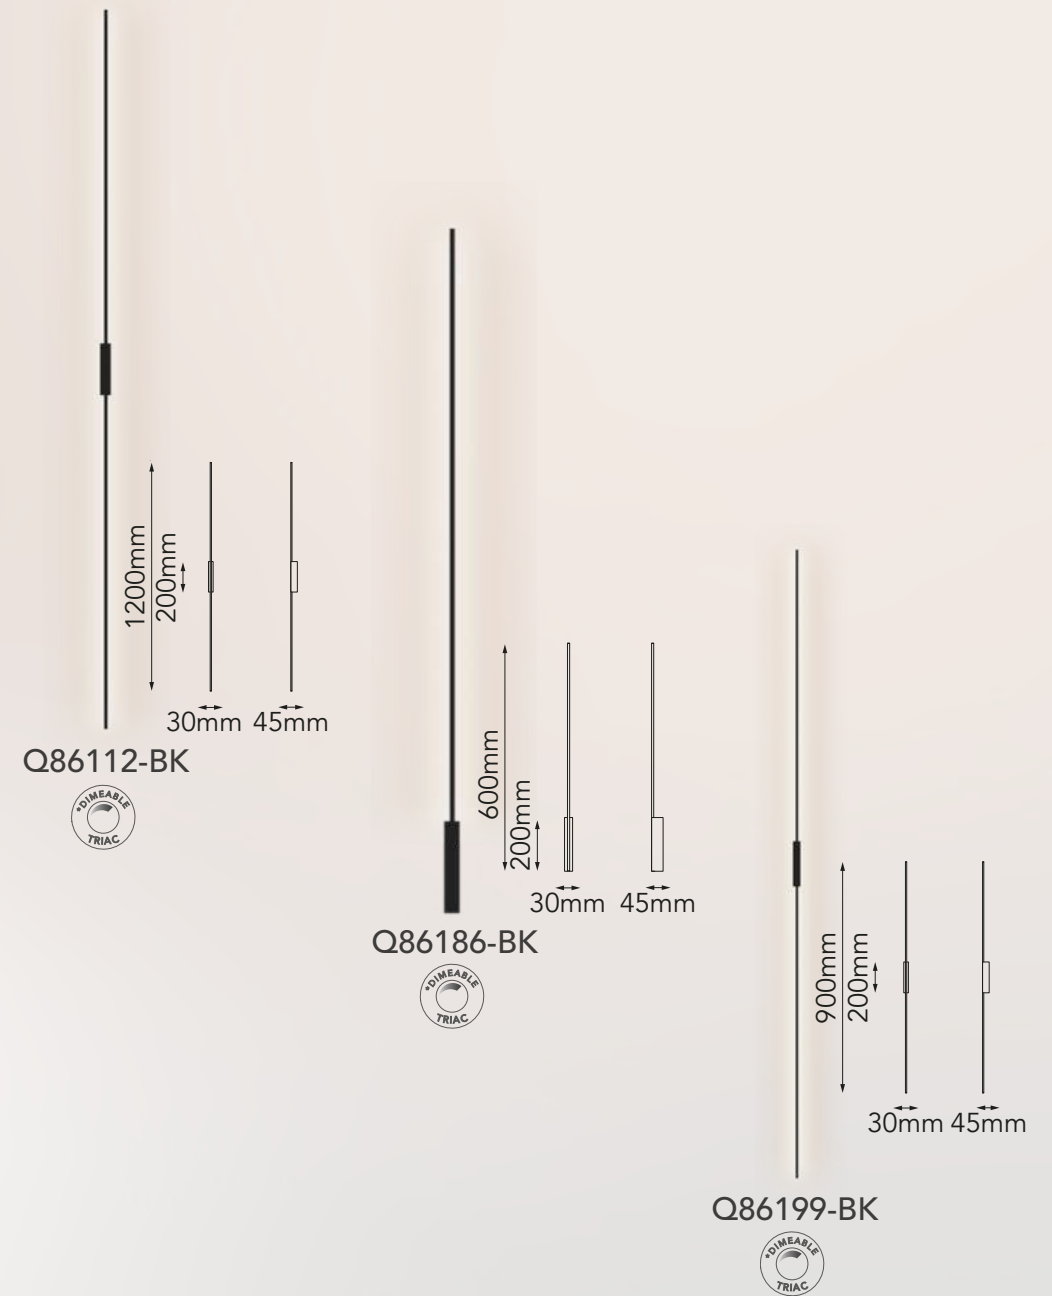

Luke

Modelo	Lámpara	CT/Lúmenes	Dimensiones	Info Adicional
Q86112-BK	15W	3000K 1200lm	L30*H1200mm	IP 44
Q86186-BK	6W	3000K 480lm	L30*H600mm	IP 44
Q86199-BK	6W	3000K 480lm	L30*H900mm	IP 44

Acabado: ● BK Negro

Las imágenes son de carácter ilustrativo; pueden existir variaciones en color o acabado.