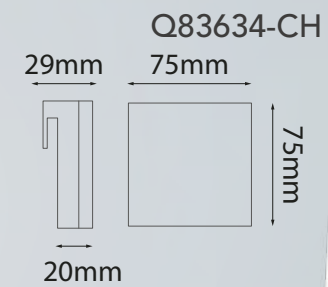

Cleo

Modelo	Lámpara	CT/Lúmenes	Dimensiones	Info Adicional
Q83634-CH	5W	3000K 400lm	L75*H75mm	IP44
Q83635-CH	4W	3000K 320lm	ø75*W29mm	IP44

Acabado: ● CH Cromo

Las imágenes son de carácter ilustrativo; pueden existir variaciones en color o acabado.