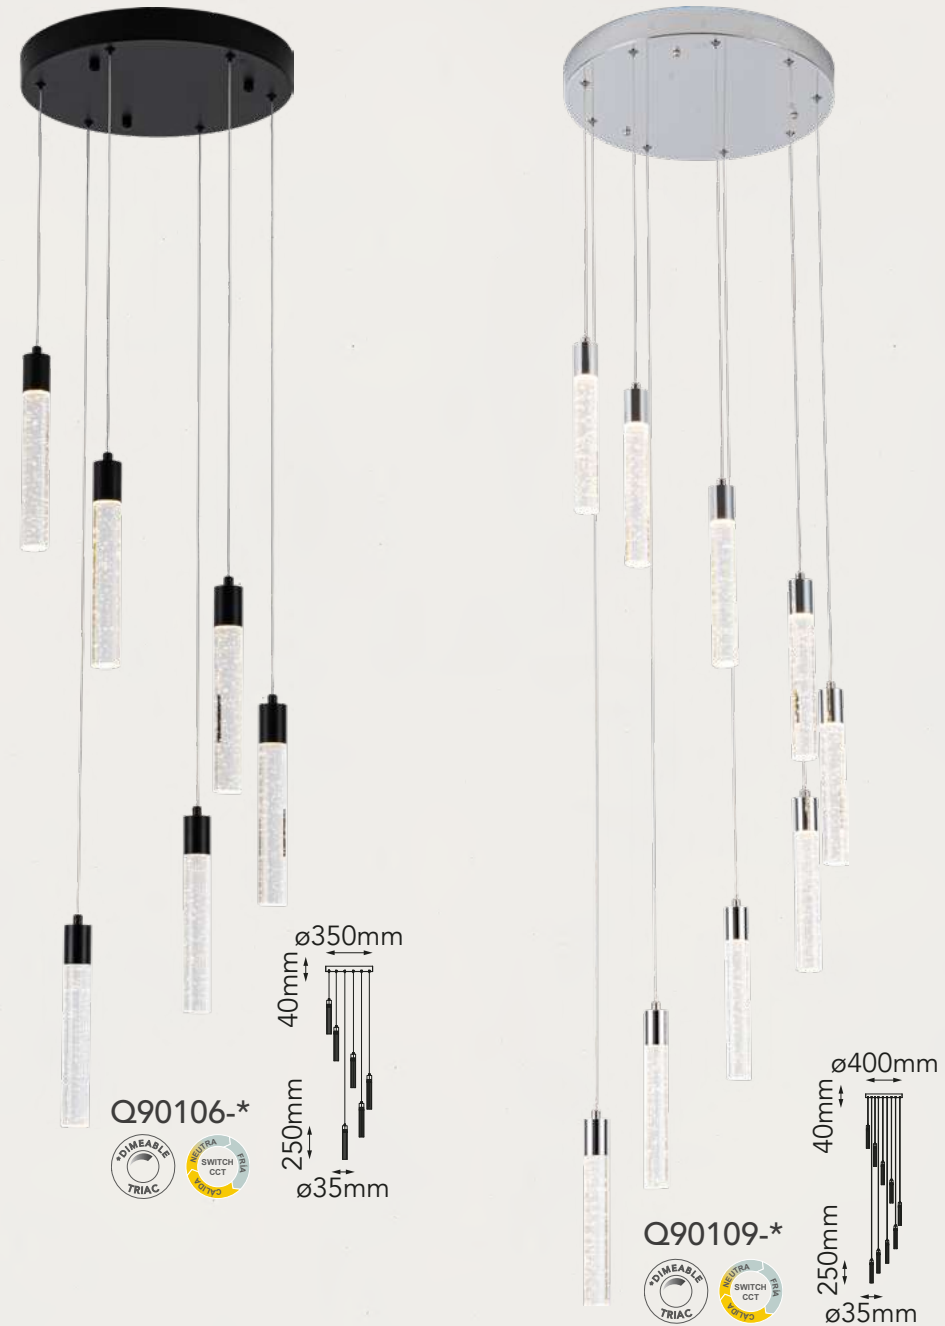

Modelo	Lámpara	CT/Lúmenes	Dimensiones	Info Adicional
Q90105-*	5L/26W	3000K/4000K/6000K 2080lm	L800*H250*W120mm	3m de cable
Q90110-*	10L/49W	3000K/4000K/6000K 3920lm	L800*H250*W250mm	3m de cable

Acabados disponibles: ●BK Negro ○CH Cromo

Modelo	Lámpara	CT/Lúmenes	Dimensiones	Info Adicional
Q90106-*	6L/36W	3000K/4000K/6000K 2880lm	ø350*H250mm	3m de cable
Q90109-*	9L/43W	3000K/4000K/6000K 3440lm	ø400*H250mm	3m de cable

Acabados disponibles: ●BK Negro ○CH Cromo