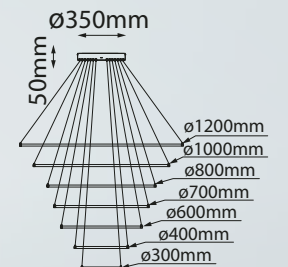

Modelo	Lámpara	CT/Lúmenes	Dimensiones	Info Adicional
Q24483-*	108W	Switch 3000K/4000K/6000K 8640lm	∅1200*260mm	3m de cable
Q24485-*	140W	Switch 3000K/4000K/6000K 11200lm	∅1200*310mm	3m de cable

Acabados disponibles: ● GD Oro ● CH Cromo ● BC Negro Cromo

Modelo	Lámpara	CT/Lúmenes	Dimensiones	Info Adicional
Q24487-*	176W	Switch 3000K/4000K/6000K 14080lm	∅1200*H350mm	3m de cable

Acabados disponibles: ● GD Oro ● CH Cromo ● BC Negro Cromo