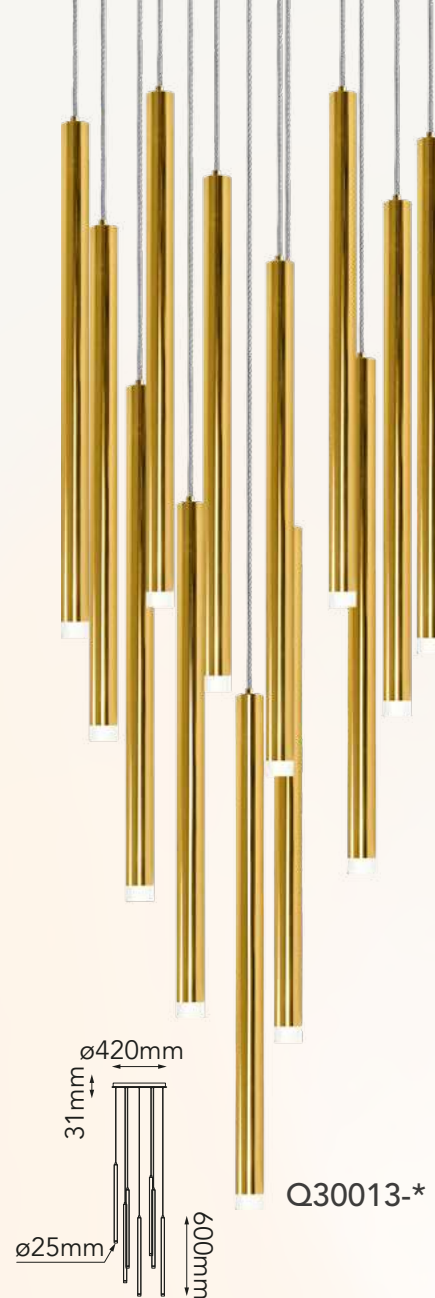

Q30013-*

Modelo	Lámpara	CT/Lúmenes	Dimensiones	Info Adicional
Q30050-*	50L*G9	-	ø820*H600mm	3m de cable

Acabados disponibles: ● BC Negro Cromo ● GD Oro ● CH Cromo *Focos no incluidos

Modelo	Lámpara	CT/Lúmenes	Dimensiones	Info Adicional
Q30013-*	13L*G9	-	ø420*H600mm	3m de cable
Q30025-*	25L*G9	-	ø502*H600mm	3m de cable

Acabados disponibles: ● BC Negro Cromo ● GD Oro ● CH Cromo *Focos no incluidos