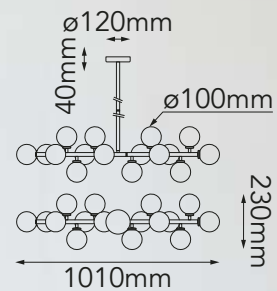

Modelo	Lámpara	CT/Lúmenes	Dimensiones	Info Adicional
Q31268-*	16L*G9	-	L1010*H230mm	3m de cable

Acabados disponibles: ● GD/WH Oro y Cristal Opalino *Focos no incluidos
● BK/WH Negro y Cristal Opalino