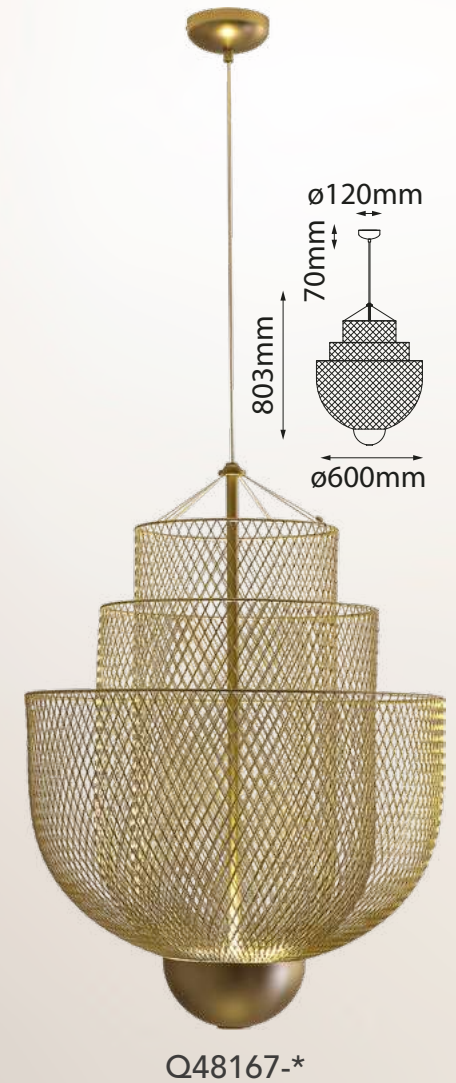

Cloé

Modelo	Lámpara	CT/Lúmenes	Dimensiones	Info Adicional
Q48166-*	15W+3W	3000K 1200lm+240lm	ø450*H602mm	3m de cable
Q48167-*	21W+3W	3000K 1680lm+240lm	ø600*H803mm	3m de cable

Acabados disponibles: ● GD Oro ● NI Níquel

Las imágenes son de carácter ilustrativo; pueden existir variaciones en color o acabado.