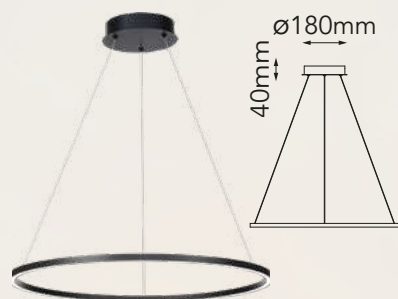

Q90600-*

Modelo	Lámpara	CT/Lúmenes	Dimensiones	Info Adicional
Q90600-*	31W	Switch 3000K/4000K/6000K 2480lm	ø600*H15mm	3m de cable
Q90800-*	31W	Switch 3000K/4000K/6000K 2480lm	ø800*H15mm	3m de cable
Q90100-*	54W	Switch 3000K/4000K/6000K 4320lm	ø1000*H15mm	3m de cable

Acabados disponibles: ●BK Negro ●BG Oro Cepillado

Modelo	Lámpara	CT/Lúmenes	Dimensiones	Info Adicional
Q94466-BK	62W	Switch 3000K/4000K/6000K 4960lm	L600*H15mm	3m de cable
Q94688-BK	106W	Switch 3000K/4000K/6000K 8480lm	L800*H15mm	3m de cable

Acabado: ●BK Negro