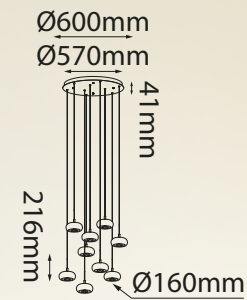

Modelo	Lámpara	CT/Lúmenes	Dimensiones	Info Adicional
Q50139-*	9L/63W	Switch 3000K/4000K/6000K 5670lm	Ø160*Ø570mm	3m de cable
Q50313-*	13L/91W	Switch 3000K/4000K/6000K 8190lm	Ø160*Ø600mm	3m de cable

Acabado: ● GD Oro