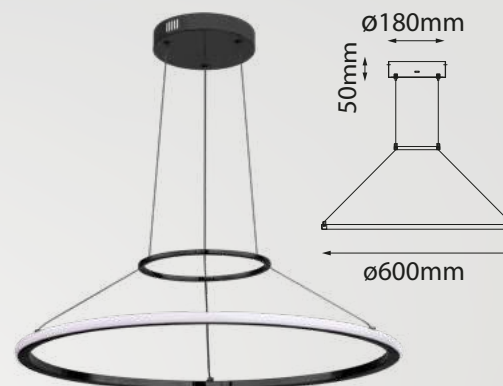

Kreis

Modelo Lámpara	CT/Lúmenes	Dimensiones	Info Adicional
Q24485-*	200W | Switch 3000K/4000K/6000K 16000lm	Ø310*Ø1200mm	3m de cable

Acabados disponibles: ● BC- Negro Cromo ● GD Oro ● CH Cromo

Q28331-*

Modelo Lámpara	CT/Lúmenes	Dimensiones	Info Adicional
Q24481-*	40W | Switch 3000K/4000K/6000K 3200lm	Ø180*Ø800mm	3m de cable
Q28331-*	32W | Switch 3000K/4000K/6000K 2560lm	Ø180*Ø600mm	3m de cable

Acabados disponibles: ● BC Negro Cromo ● GD Oro