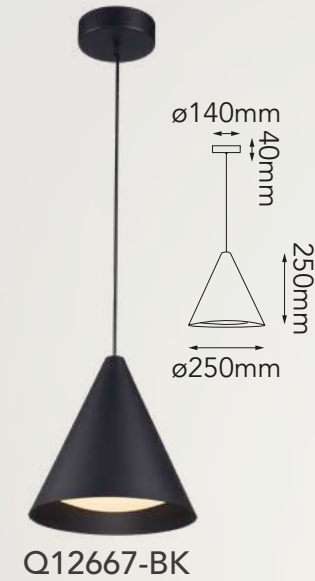

Minsk

Modelo	Lámpara	CT/Lúmenes	Dimensiones	Info Adicional
Q12667-*	10W	3000K 800lm	ø250*H250mm	3m de cable
Q12668-*	16W	3000K 1280lm	ø400*H250mm	3m de cable
Q12669-*	21W	3000K 1680lm	ø600 *H250mm	3m de cable

Acabado: ●BK Negro

*Focos no incluidos

Las imágenes son de carácter ilustrativo; pueden existir variaciones en color o acabado.