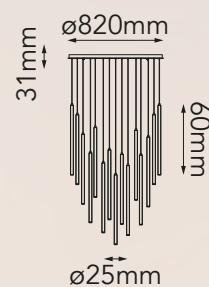

Q30013-*

Modelo	Lámpara	CT/Lúmenes	Dimensiones	Info Adicional
Q30050-*	50L*G9	-	ø820*H600mm	3m de cable

Acabados disponibles: ● BC Negro Cromo ● GD Oro ● CH Cromo *Focos no incluidos

Modelo	Lámpara	CT/Lúmenes	Dimensiones	Info Adicional
Q30013-*	13L*G9	-	ø420*H600mm	3m de cable
Q30025-*	25L*G9	-	ø502*H600mm	3m de cable

Acabados disponibles: ● BC Negro Cromo ● GD Oro ● CH Cromo *Focos no incluidos