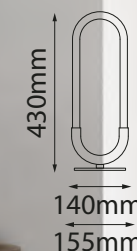

Clip

Modelo	Lámpara	CT/Lúmenes	Dimensiones	Info Adicional
Q10315-*	35W	3000K 2800lm	ø381*L1500mm	3m de cable

Acabados disponibles: ● BK Negro ● GDA Oro Antiguo

Q20036-BK

Modelo	Lámpara	CT/Lúmenes	Dimensiones	Info Adicional
Q20006-BG	6W	3000K 480lm	ø30*H610mm	
Q20036-BKGD	8.8W	3000K 704lm	ø155*H430mm	
Q20037-BKGD	25W	3000K 2000lm	ø216*H1220mm	

Acabados disponibles: Q20037 | Q20036 ● BKGD Negro y Oro Q20006 ● BG Oro Cepillado