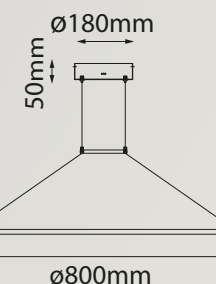

Modelo Lámpara	CT/Lúmenes	Dimensiones	Info Adicional
Q24481-*	40W | Switch 3000K/4000K/6000K 3200lm	Ø180*Ø800mm	3m de cable
Q28331-*	32W | Switch 3000K/4000K/6000K 2560lm	Ø180*Ø600mm	3m de cable

Acabados disponibles: ● BC Negro Cromo ● GD Oro