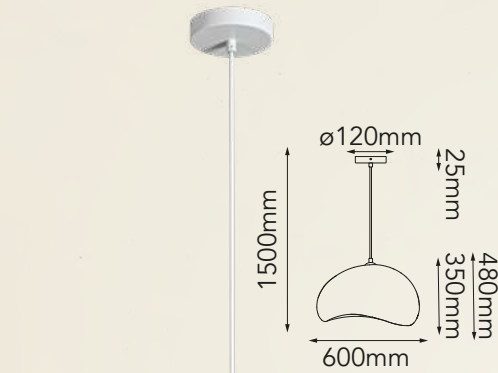

Acabado: ● GD Oro

Globe

Modelo	Lámpara	CT/Lúmenes	Dimensiones	Info Adicional
Q26656-*	1L*E26	-	ø600 *H300mm	*Focos no incluidos

Acabado: ● GY Gris

Modelo	Lámpara	CT/Lúmenes	Dimensiones	Info Adicional
Q26636-*	1*E26	-	ø600 *H350mm	3m de cable
Q26638-*	1*E26	-	ø800 *H420mm	3m de cable