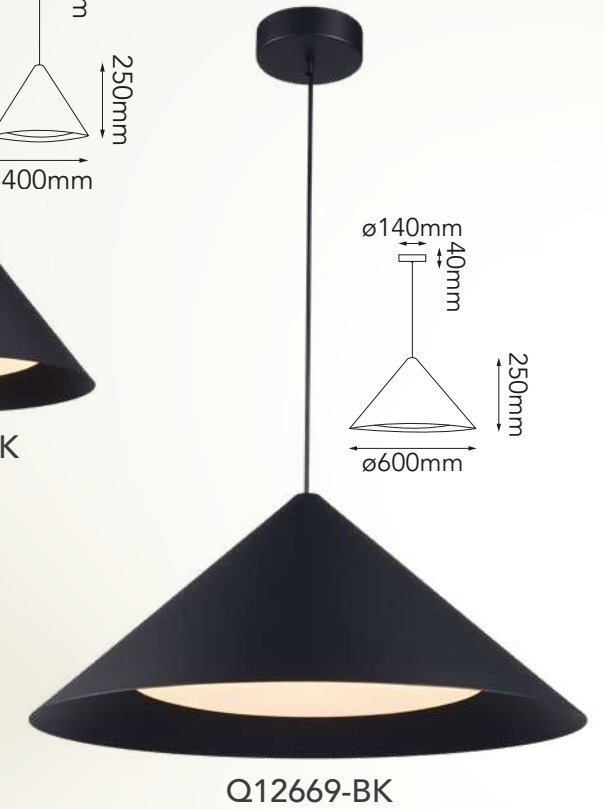

Minsk

Modelo	Lámpara	CT/Lúmenes	Dimensiones	Info Adicional
Q12667-*	10W	3000K 800lm	ø250*H250mm	3m de cable
Q12668-*	16W	3000K 1280lm	ø400*H250mm	3m de cable
Q12669-*	21W	3000K 1680lm	ø600 *H250mm	3m de cable

Acabado: ●BK Negro

*Focos no incluidos

Las imágenes son de carácter ilustrativo; pueden existir variaciones en color o acabado.