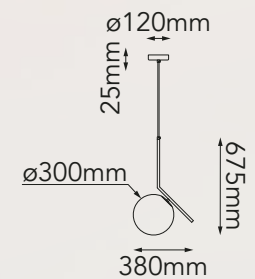

Q31628-*

Modelo	Lámpara	CT/Lúmenes	Dimensiones	Info Adicional
Q31627-*	1L*E26	-	ø250*H680mm	3m de cable
Q31628-*	1L*E26	-	ø300*H550mm	3m de cable

Acabados disponibles: ● GD Oro y Cristal Opalino *Focos no incluidos
● BK Negro y Cristal Opalino