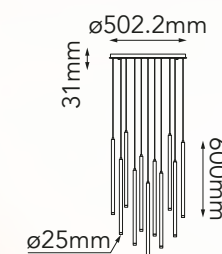

Modelo	Lámpara	CT/Lúmenes	Dimensiones	Info Adicional
Q30050-*	50L*G9	-	ø820*H600mm	3m de cable

Acabados disponibles: ● BC Negro Cromo ● GD Oro ● CH Cromo *Focos no incluidos

Modelo	Lámpara	CT/Lúmenes	Dimensiones	Info Adicional
Q30013-*	13L*G9	-	ø420*H600mm	3m de cable
Q30025-*	25L*G9	-	ø502*H600mm	3m de cable

Acabados disponibles: ● BC Negro Cromo ● GD Oro ● CH Cromo *Focos no incluidos