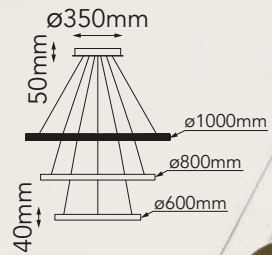

Q48173-GD

Modelo	Lámpara	CT/Lúmenes	Dimensiones	Info Adicional
Q48170-GD	30W	3000K 2400lm	ø600*ø150mm	3m de cable
Q48173-GD	105W	3000K 8400lm	ø1000*ø350mm	3m de cable
Q48175-GD	160W	3000K 12800lm	ø1000*ø350mm	3m de cable

Acabado: ● GD Oro