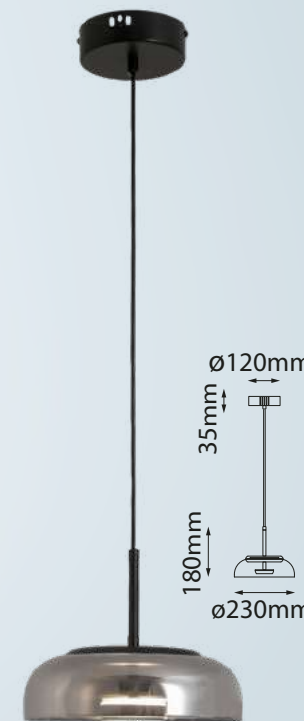

Q33940-*

Q33943-*

Q33944-*

Q33942-*

Q33941-*

Modelo	Lámpara	CT/Lúmenes	Dimensiones	Info Adicional
Q33940-*	10W	3000K 400lm	ø225*W105mm	
Q33943-*	10W	3000K 400lm	ø350*H1600mm	
Q33944-*	10W	3000K 400lm	ø230*H440mm	