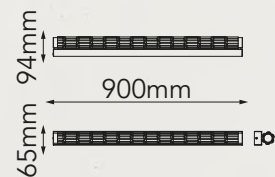

Praga

Q50820-*

Modelo	Lámpara	CT/Lúmenes	Dimensiones	Info Adicional
Q50815-*	20W	Switch 3000K/4000K/6000K 1800lm	ø90*L600mm	
Q50816-*	30W	Switch 3000K/4000K/6000K 2700lm	ø90*L900mm	
Q50820-*	50W	Switch 3000K/4000K/6000K 4500lm	ø350*H1620mm	

Acabado: ○CH Cromo

Modelo	Lámpara	CT/Lúmenes	Dimensiones	Info Adicional
Q50817-*	32W	Switch 3000K/4000K/6000K 2880lm	ø76*L1050mm	3m de cable
Q50818-*	45W	Switch 3000K/4000K/6000K 4050lm	ø76*L1350mm	3m de cable

Acabado: ○CH Cromo