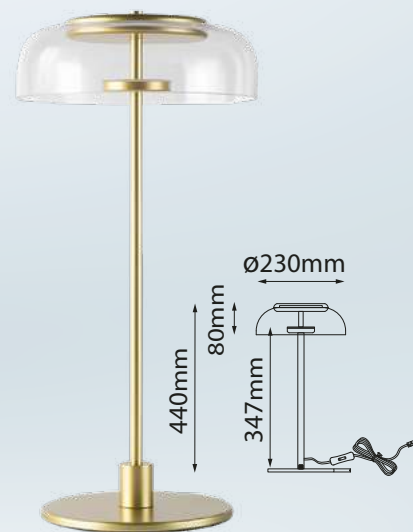

Q33944-*

Modelo	Lámpara	CT/Lúmenes	Dimensiones	Info Adicional
Q33940-*	10W	3000K 400lm	ø225*W105mm	
Q33943-*	10W	3000K 400lm	ø350*H1600mm	
Q33944-*	10W	3000K 400lm	ø230*H440mm	

Acabados disponibles: ●BK Negro ●GD Oro

Modelo	Lámpara	CT/Lúmenes	Dimensiones	Info Adicional
Q33941-*	10W	3000K 400lm	ø230*H180mm	3m de cable
Q33942-*	10W	3000K 400lm	ø350*H210mm	3m de cable

Acabados disponibles: ●BK Negro ●GD Oro