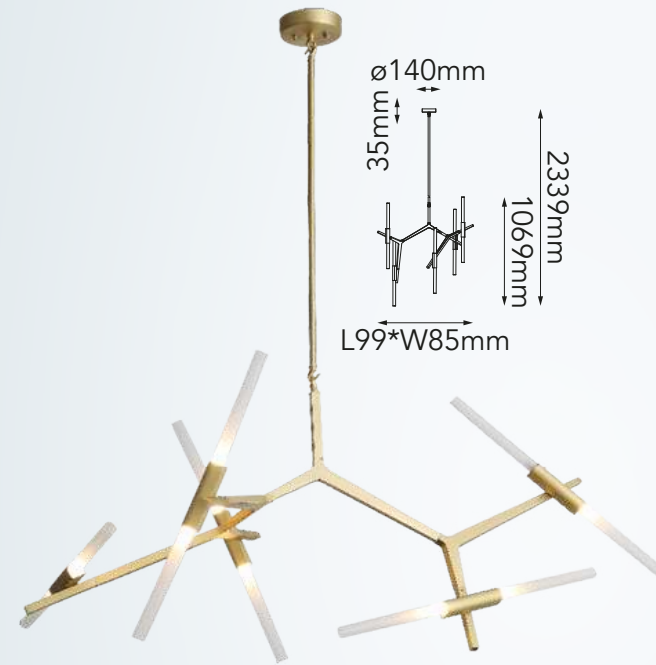

Milán

Q39746-*