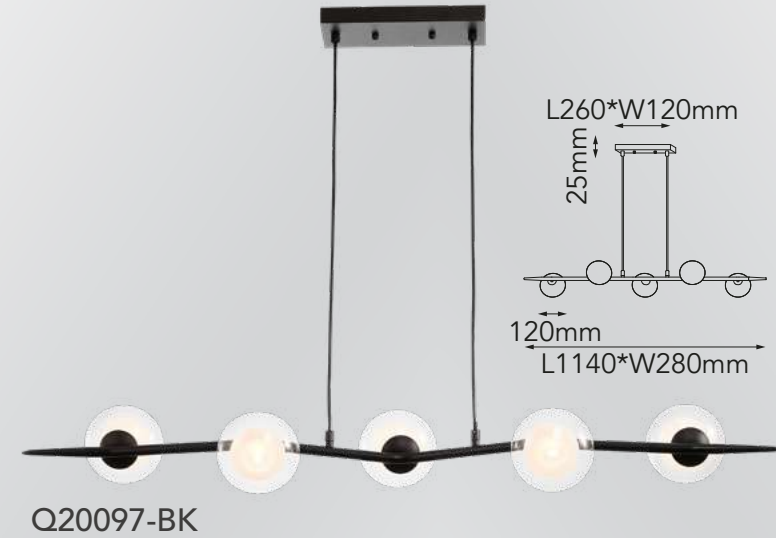

Oslo

Modelo	Lámpara	CT/Lúmenes	Dimensiones	Info Adicional
Q20097-BK	5L*G9	-	L1140*W280mm	3m de cable
Q20098-BK	5L*G9	-	ø120*H1160	3m de cable

Acabado: ● BK Negro

*Focos no incluidos

Las imágenes son de carácter ilustrativo; pueden existir variaciones en color o acabado.