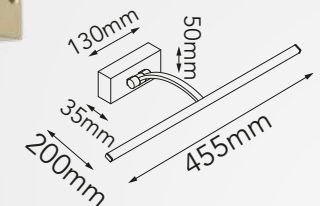

Modelo	Lámpara	CT/Lúmenes	Dimensiones	Info Adicional
Q10794-*	8W	3000K 450lm	L455*H50*W200mm	IP44

Acabados disponibles: ● BK Negro ● WH Blanco ● BG Oro Cepillado

Las imágenes son de carácter ilustrativo; pueden existir variaciones en color o acabado.