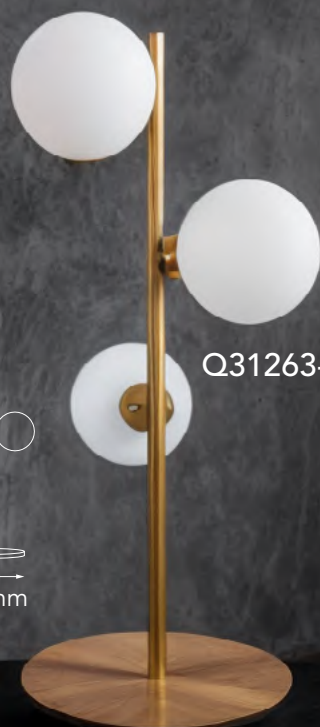

Acabados: ● GD Oro y Cristal Opalino
 ● BK Negro y Cristal Opalino

*Foco no incluido

Q31261-GDA

Q31262-GDA

Q31263-GDA

Modelo	Lámpara CT/Lúmenes	Dimensiones	Info Adicional
Q31261-GDA	1L*G9	W185*H185mm	*Focos no incluidos
Q31263-GDA	3L*G9	ø48*H500mm	*Focos no incluidos