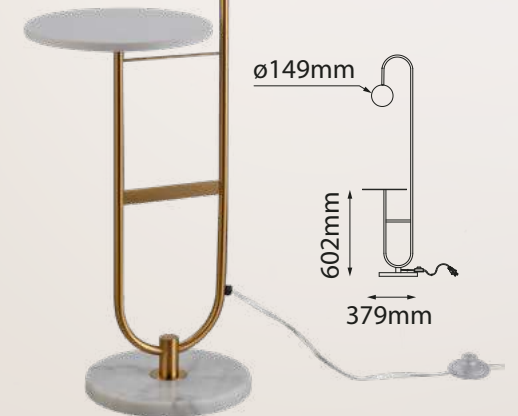

Daisy

Modelo	Lámpara	CT/Lúmenes	Dimensiones	Info Adicional
Q86282-*	2L*G9	-	L250*H1230mm	3m de cable
Q89260-*	1L*G9	-	L379*H1514mm	*Focos no incluidos

Acabados disponibles: ● BK Negro ● BSS Latón *Focos no incluidos

Las imágenes son de carácter ilustrativo; pueden existir variaciones en color o acabado.