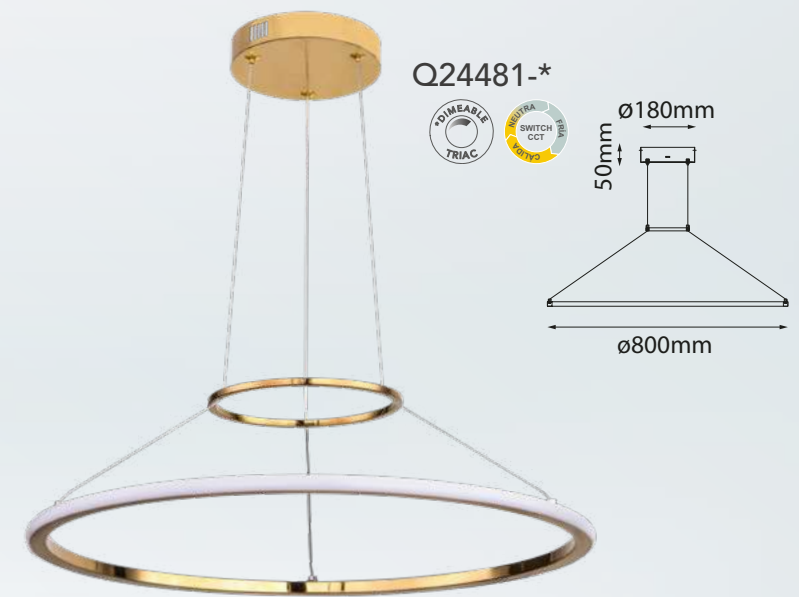

Acabados disponibles: ●BK Negro ●GD Oro

Modelo	Lámpara	CT/Lúmenes	Dimensiones	Info Adicional
Q33941-*	10W	3000K 400lm	ø230*H180mm	3m de cable
Q33942-*	10W	3000K 400lm	ø350*H210mm	3m de cable

Acabados disponibles: ●BK Negro ●GD Oro

Kreis

Las imágenes son de carácter ilustrativo; pueden existir variaciones en color o acabado.

Q28331-*

Q24481-*

Modelo	Lámpara	CT/Lúmenes	Dimensiones	Info Adicional
Q28331-GD	32W	Switch 3000K/4000K/6000K 2560lm	ø600	3m de cable
Q24481-GD	40W	Switch 3000K/4000K/6000K 3200lm	ø800	3m de cable