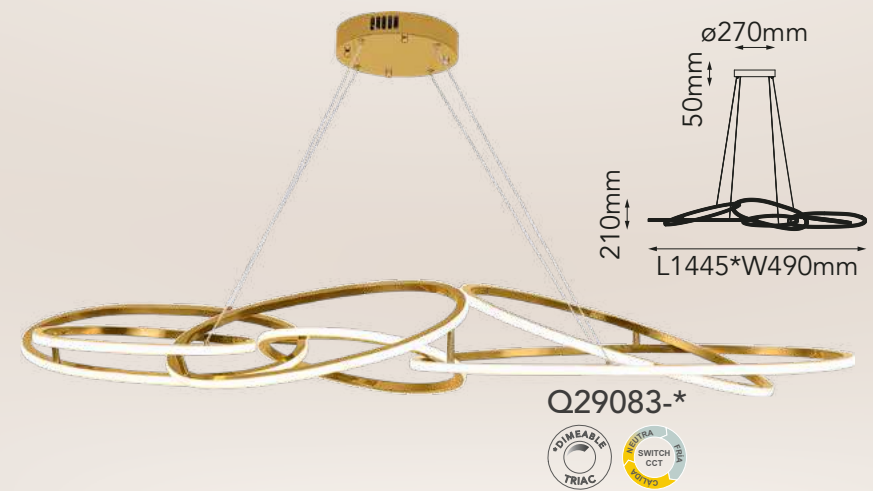

Modelo	Lámpara	CT/Lúmenes	Dimensiones	Info Adicional
Q28120-*	111W	Switch 3000K/4000K/6000K 8880lm	L1276*W385mm	3m de cable
Q29083-*	107W	Switch 3000K/4000K/6000K 8560lm	L1445*W500mm	3m de cable

Acabados disponibles: ● GD Oro ○ CH Cromo