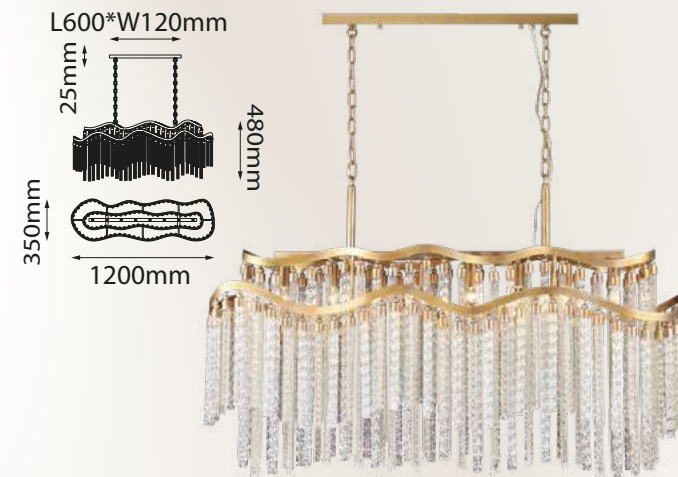

Acabado: ● BG Oro Cepillado

Las imágenes son de carácter ilustrativo; pueden existir variaciones en color o acabado.

Canope

Q20016-BG y Q20019-BG

Modelo	Lámpara	CT/Lúmenes	Dimensiones	Info Adicional
Q20016-BG	16L/82W	3000K 6560lm	ø700*H570mm	3m de cable
Q20019-BG	19L/95W	3000K 7600lm	ø850*H570mm	3m de cable

Acabado: ● GD Oro 3* Tubos de extensión Q31278 *Focos no incluidos
1 (15cm) + 2 (35cm)

Las imágenes son de carácter ilustrativo; pueden existir variaciones en color o acabado.

Bloom

Q23560-*

Modelo	Lámpara	CT/Lúmenes	Dimensiones	Info Adicional
Q23560-*	10W	3000K 800lm	ø120*H310mm	3m de cable

Acabado: ● GD Oro

Degá

Q33060-*

Modelo	Lámpara	CT/Lúmenes	Dimensiones	Info Adicional
Q33060-*	1L*E26	-	ø350*H500mm	*Focos no incluidos

Acabados disponibles: ● WT Blanco Opalino ● BK Negro

Las imágenes son de carácter ilustrativo; pueden existir variaciones en color o acabado.

Desirée

Q58507-GD

Q58505-GD

Q58508-GD

Q58506-GD

Modelo	Lámpara CT/Lúmenes	Dimensiones	Info Adicional
Q58505-GD	7L*E12 -	ø470*H660mm	3m de cable
Q58506-GD	10L*E12 -	ø650*H935mm	3m de cable
Q58507-GD	8L*E12 -	L1200*H480*W350mm	3m de cable
Q58508-GD	18L*E12 -	ø930*H1425mm	3m de cable