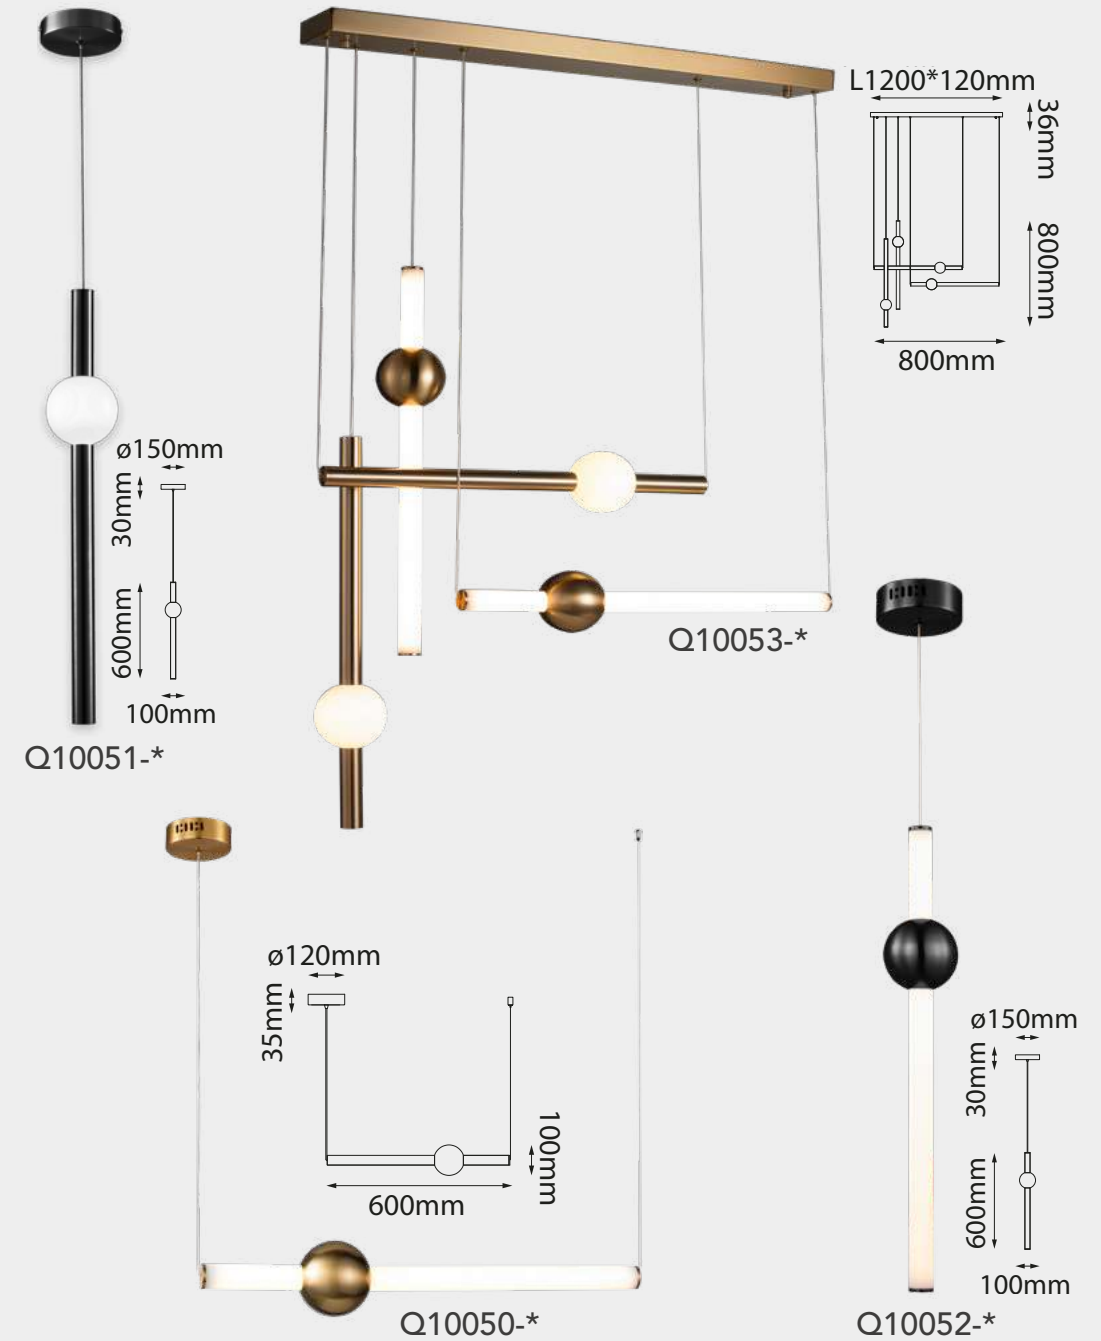

Acabado: ●BKGD Negro y Oro

Las imágenes son de carácter ilustrativo; pueden existir variaciones en color o acabado.

Chaplin

Modelo	Lámpara	CT/Lúmenes	Dimensiones	Info Adicional
Q90681-CL	10L*G9	-	ø600*H877mm	3m de cable 
Q90682-CL	12L*G9 + 12L*GU10	-	ø1251*H1830mm	3m de cable 

Acabados disponibles: Q20037 | Q20036 ● BKGD Negro y Oro Q20006 ● BG Oro Cepillado

Cloé

Modelo	Lámpara	CT/Lúmenes	Dimensiones	Info Adicional
Q48166-*	15W+3W	3000K 1200lm+240lm	ø450*H602mm	3m de cable
Q48167-*	21W+3W	3000K 1680lm+240lm	ø600*H803mm	3m de cable

Acabados disponibles: ● GD Oro ● NI Níquel

Las imágenes son de carácter ilustrativo; pueden existir variaciones en color o acabado.

Core

Las imágenes son de carácter ilustrativo; pueden existir variaciones en color o acabado.

Q48074-*

Modelo	Lámpara	CT/Lúmenes	Dimensiones	Info Adicional
Q48074-*	1L*E26	-	ø480mm	3m de cable 

Acabados disponibles: ● GD Oro ● BK Negro

*Focos no incluidos

Cruze

Modelo	Lámpara	CT/Lúmenes	Dimensiones	Info Adicional
Q10050-*	19W	3000K 1520lm	ø100*H600mm	3m de cable
Q10051-*	12W	3000K 960lm	ø100*H600mm	3m de cable
Q10052-*	19W	3000K 1520lm	ø100*H600mm	3m de cable
Q10053-*	30W	3000K 2400lm	L1200*H800mm	3m de cable