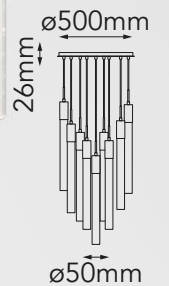

Modelo	Lámpara CT/Lúmenes	Dimensiones	Info Adicional
Q30105-CH	5L*GU10 -	L900*H600*W140mm	3m de cable
Q30115-CH	5L*GU10 -	ø350*H600mm	3m de cable

Acabado: ● CH Cromo

*Precaución: Peso excesivo, cuidar la instalación.
Se recomienda usar focos de LED en esta colección.
*Focos no incluidos

Modelo	Lámpara CT/Lúmenes	Dimensiones	Info Adicional
Q30113-CH	13L*GU10 -	ø620*H600mm	3m de cable
Q30119-CH	9L*GU10 -	ø520*H600mm	3m de cable

Acabado: ● CH Cromo

*Precaución: Peso excesivo, cuidar la instalación.
Se recomienda usar focos de LED en esta colección.
*Focos no incluidos