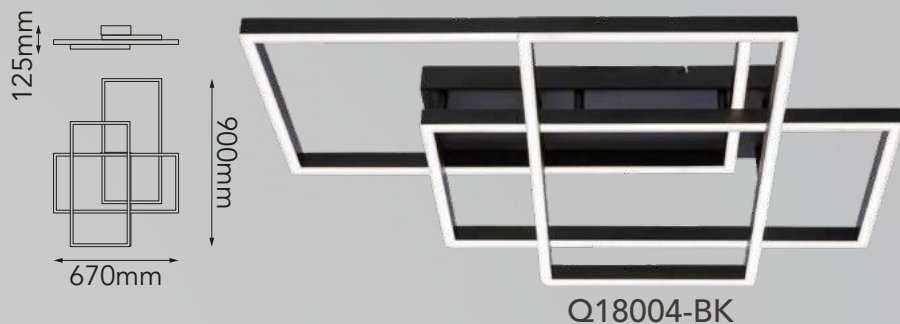

Sofía

Modelo	Lámpara	CT/Lúmenes	Dimensiones	Info Adicional
Q18004-BK	82W	3000K 6560lm	L670*W900mm	
Q18006-BK	82W	3000K 6560lm	L900*W670mm	3m de cable

Acabado: ● BK Negro

Modelo	Lámpara	CT/Lúmenes	Dimensiones	Info Adicional
Q10277-SM	7W	3000K 560lm	∅200*H250mm	

Acabado: ● SM Humo