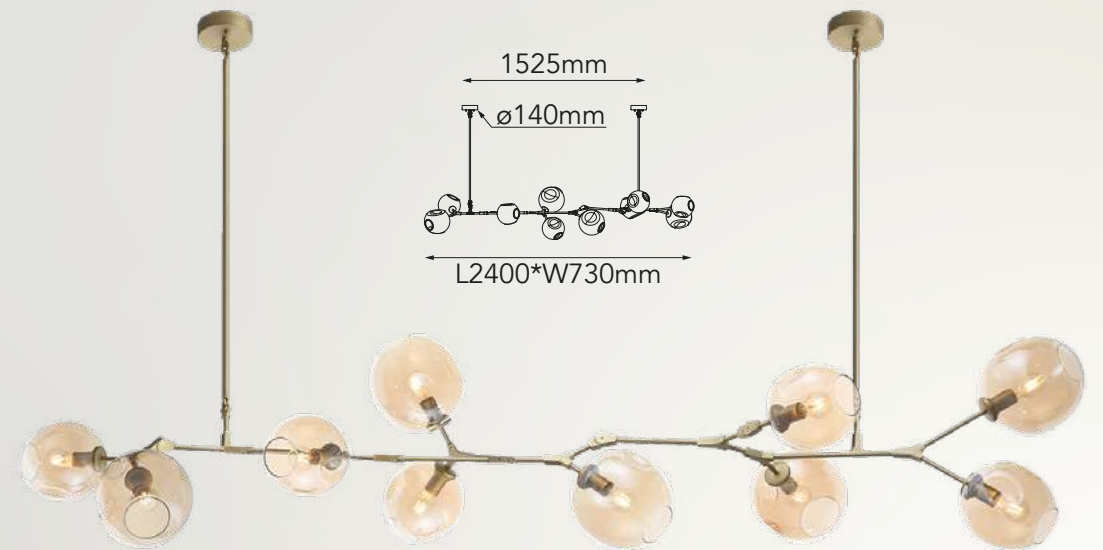

Q16060-H-*