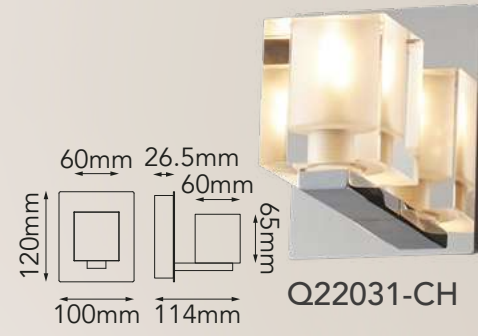

Rubic

Modelo	Lámpara	CT/Lúmenes	Dimensiones	Info Adicional
Q22031-CH	1L*G9/3W	3000K 240lm	L100mm*H120mm	*Foco LED G9 incluido
Q22032-CH	2L*G9/6W	3000K 480lm	L300mm*H120mm	*Foco LED G9 incluido
Q22033-CH	3L*G9/9W	3000K 720lm	L406mm*H120mm	*Foco LED G9 incluido
Q22034-CH	4L*G9/12W	3000K 960lm	L508mm*H120mm	*Foco LED G9 incluido

Acabado: ●CH Cromo

Las imágenes son de carácter ilustrativo; pueden existir variaciones en color o acabado.