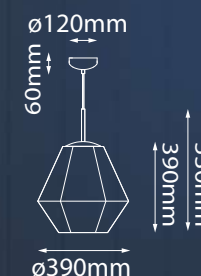

Acabado: ● GD Oro 3* Tubos de extensión Q31278 *Focos no incluidos
1 (15cm) + 2 (35cm)

Las imágenes son de carácter ilustrativo; pueden existir variaciones en color o acabado.

Bloom

Q23560-*

Modelo	Lámpara	CT/Lúmenes	Dimensiones	Info Adicional
Q23560-*	10W	3000K 800lm	ø120*H310mm	3m de cable

Desirée

Q58507-GD

Q58505-GD

Q58508-GD

Q58506-GD

Modelo	Lámpara CT/Lúmenes	Dimensiones	Info Adicional
Q58505-GD	7L*E12 -	ø470*H660mm	3m de cable
Q58506-GD	10L*E12 -	ø650*H935mm	3m de cable
Q58507-GD	8L*E12 -	L1200*H480*W350mm	3m de cable
Q58508-GD	18L*E12 -	ø930*H1425mm	3m de cable

Eisa

Modelo	Lámpara	CT/Lúmenes	Dimensiones	Info Adicional
Q94903-BK	7W	3000K 560lm	ø300mm	
Acabado: ●BK Negro				

Q94902-BK

Modelo	Lámpara	CT/Lúmenes	Dimensiones	Info Adicional
Q94902-BK	7W	3000K 560lm	ø250mm	3m de cable

Acabado: ● BK Negro

Glace

Q20254-SILV

Modelo	Lámpara	CT/Lúmenes	Dimensiones	Info Adicional
Q20254-SILV	1L*E26	-	ø390*H390mm	3m de cable

Acabado: ● SILV Plateado

*Focos no incluidos

Fun

Las imágenes son de carácter ilustrativo; pueden existir variaciones en color o acabado.