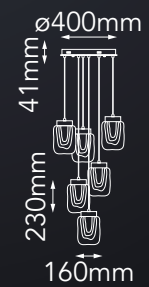

Viva

Q36206-BG

Modelo	Lámpara	CT/Lúmenes	Dimensiones	Info Adicional
Q36201-BG	1L/4W	3000K 320lm	L160*H230mm	3m de cable
Q36203-BG	3L/12W	3000K 960lm	∅230*H230mm	3m de cable
Q36206-BG	6L/24W	3000K 1920lm	∅400*H230mm	3m de cable

Acabado: ●BG Oro Cepillado y Cristal Ámbar

Las imágenes son de carácter ilustrativo; pueden existir variaciones en color o acabado.