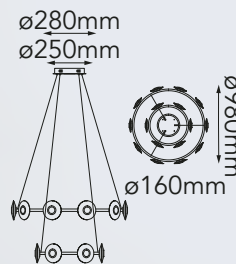

Q61136-BKGD