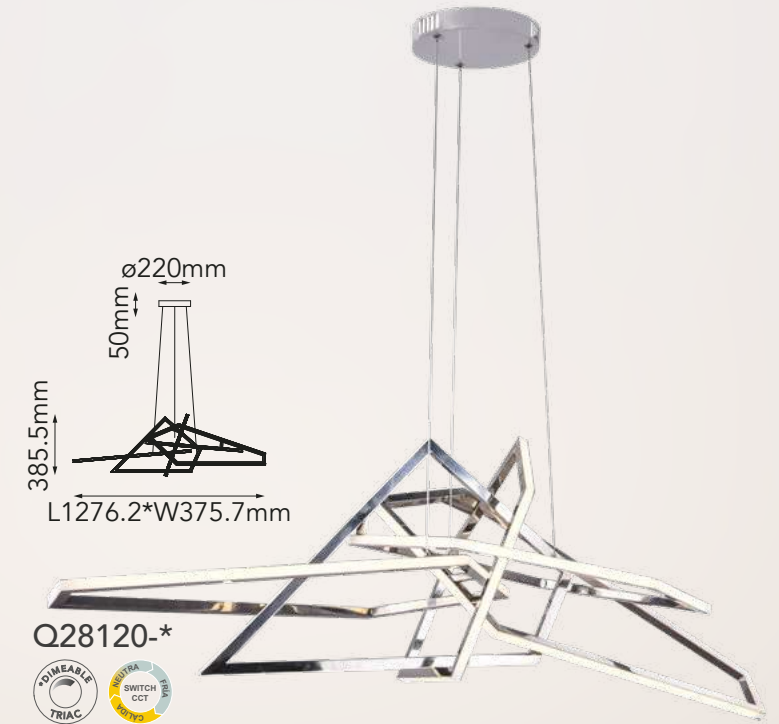

Modelo	Lámpara	CT/Lúmenes	Dimensiones	Info Adicional
Q28120-*	111W	Switch 3000K/4000K/6000K 8880lm	L1276*W385mm	3m de cable
Q29083-*	107W	Switch 3000K/4000K/6000K 8560lm	L1445*W500mm	3m de cable

Acabados disponibles: ● GD Oro ○ CH Cromo