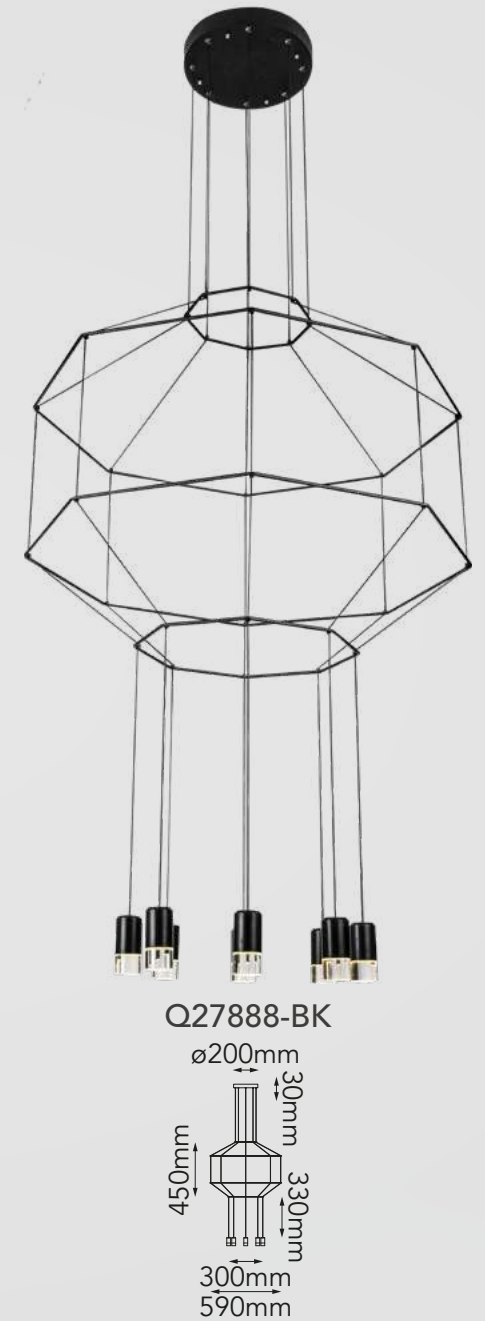

Modelo	Lámpara	CT/Lúmenes	Dimensiones	Info Adicional
Q27882-BK	12W	3000K 960lm	L508*H800mm	3m de cable
Q27887-BK	20W	3000K 1600lm	L1150*H1000mm	3m de cable

Acabado: ● BK Negro

Modelo	Lámpara	CT/Lúmenes	Dimensiones	Info Adicional
Q18002-BK	40W	3000K 3200lm	L390*H620mm	
Q27888-BK	48W	3000K 3840lm	∅590*H780mm	3m de cable
Q21101-BK	72W	3000K 5760lm	L700*H1010mm	

Acabado: ● BK Negro