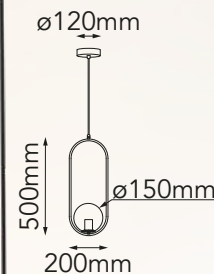

Acabados disponibles: ●GD Oro ●BK Negro

*Foco no incluido

Q41420-*

Q41520-*

Q41720-*

Modelo	Lámpara	CT/Lúmenes	Dimensiones	Info Adicional
Q41420-*	1L*E26	-	L200*H400mm	3m de cable
Q41520-*	1L*E26	-	L200*H500mm	3m de cable
Q41720-*	1L*E26	-	L200*H700mm	3m de cable