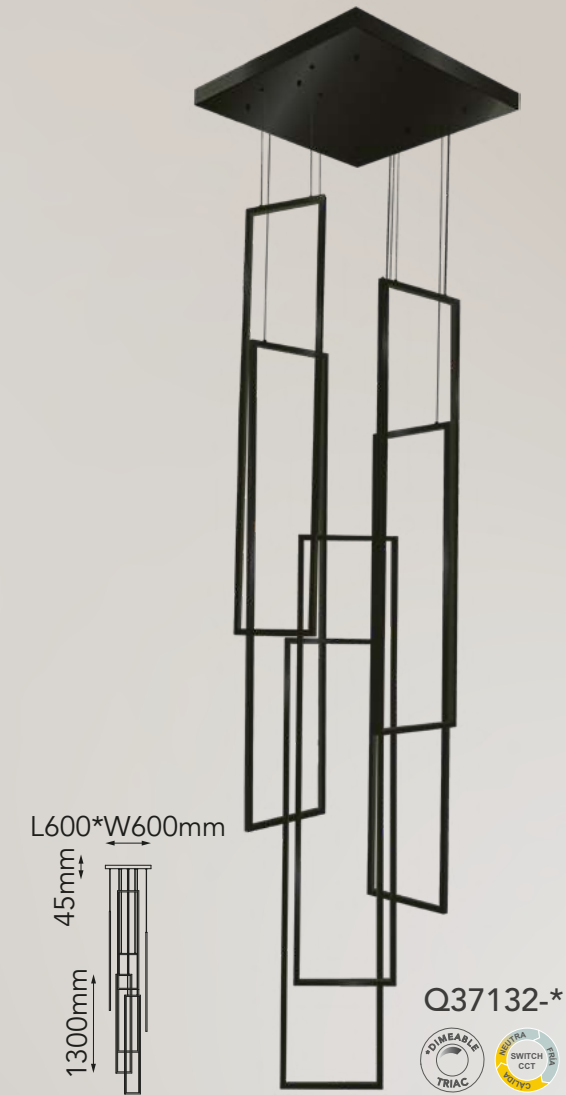

Selma

Las imágenes son de carácter ilustrativo; pueden existir variaciones en color o acabado.

Modelo Lámpara	CT/Lúmenes	Dimensiones	Info Adicional
Q37132-*	132W | Switch 3000K/4000K/6000K 10560lm	L600*H1300mm	3m de cable

Acabados disponibles: ●BK Negro ●RG Oro Rosa