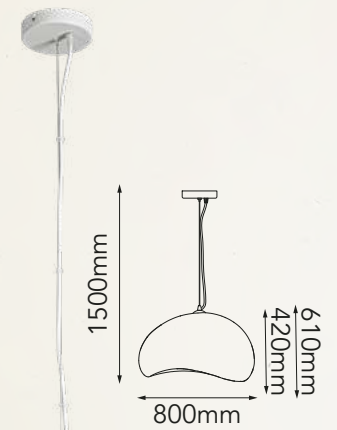

Acabado: ● GD Oro

Globe

Modelo	Lámpara	CT/Lúmenes	Dimensiones	Info Adicional
Q26656-*	1L*E26	-	ø600 *H300mm	*Focos no incluidos

Acabado: ● GY Gris

Modelo	Lámpara	CT/Lúmenes	Dimensiones	Info Adicional
Q26636-*	1*E26	-	ø600 *H350mm	3m de cable
Q26638-*	1*E26	-	ø800 *H420mm	3m de cable