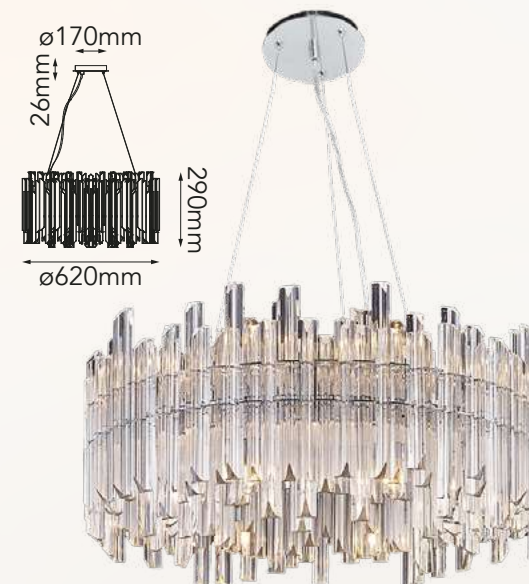

Acabados disponibles: ● BK Negro ● BG Oro Cepillado

Las imágenes son de carácter ilustrativo; pueden existir variaciones en color o acabado.

Venus

Q23168-CR

Q23167-CR

Modelo	Lámpara CT/Lúmenes	Dimensiones	Info Adicional
Q23167-CR	12L*G9	L900*H290*W180mm	3m de cable 
Q23168-CR	16L*G9	ø620*H290mm	3m de cable 