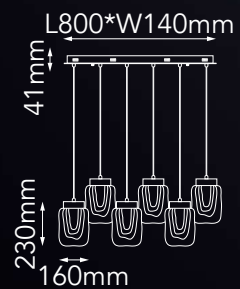

Modelo	Lámpara	CT/Lúmenes	Dimensiones	Info Adicional
Q36026-BG	6L/24W	3000K 1920lm	L800*H230*W140mm	3m de cable

Acabado: ●BG Oro Cepillado y Cristal Ámbar