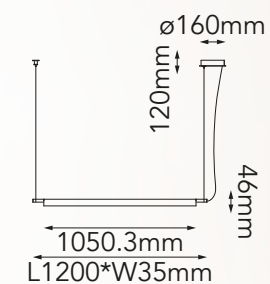

Modelo	Lámpara	CT/Lúmenes	Dimensiones	Info Adicional
Q1200-*	25W	4000K 2000lm	L1200*H46*W35mm	3m de cable

Acabados disponibles: ● GNB Negro Revolver ● GD Oro