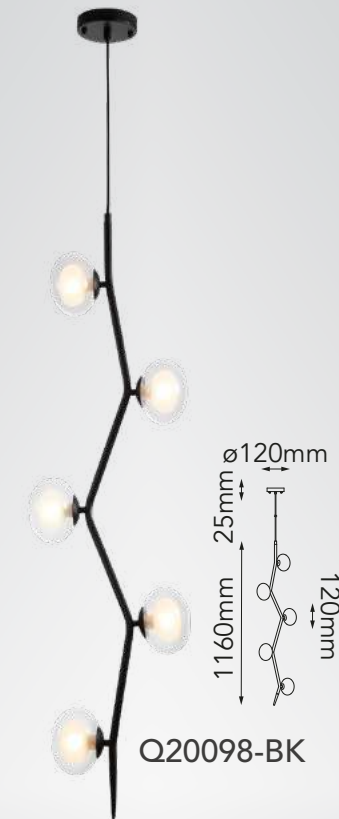

Oslo

Modelo	Lámpara	CT/Lúmenes	Dimensiones	Info Adicional
Q20097-BK	5L*G9	-	L1140*W280mm	3m de cable
Q20098-BK	5L*G9	-	ø120*H1160	3m de cable

Acabado: ● BK Negro

*Focos no incluidos

Las imágenes son de carácter ilustrativo; pueden existir variaciones en color o acabado.