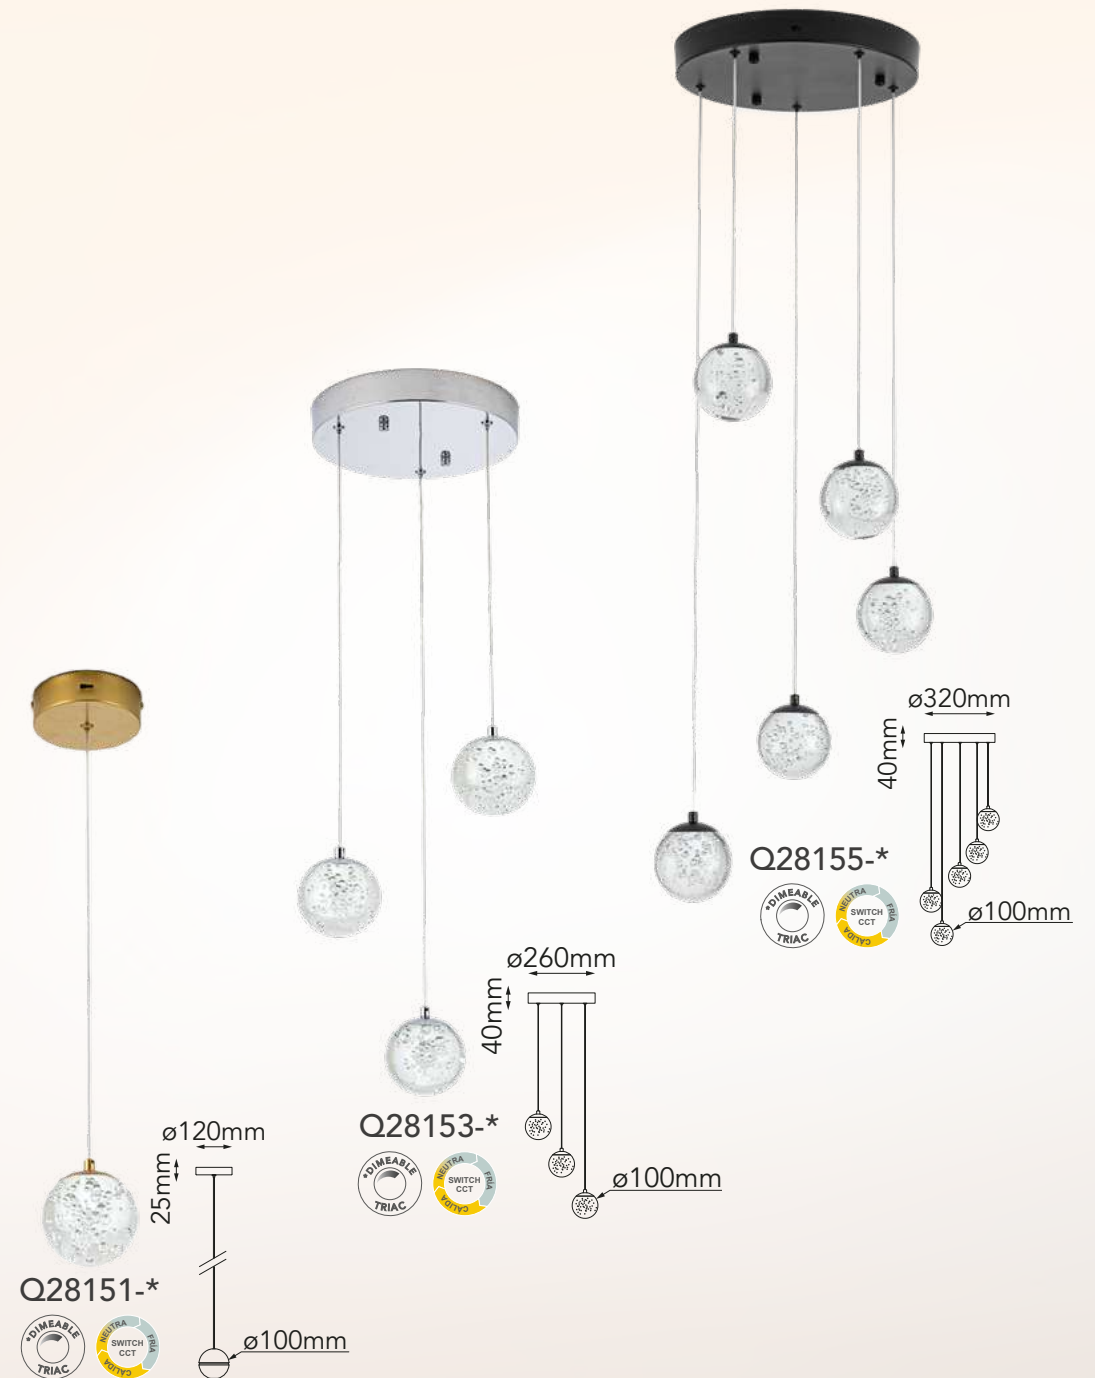

Modelo	Lámpara	CT/Lúmenes	Dimensiones	Info Adicional
Q28151-*	1L/6W	Switch 3000K/4000K/6000K 480lm	ø120*ø100mm	3m de cable
Q28153-*	3L/20W	Switch 3000K/4000K/6000K 1600lm	ø260*ø100mm	3m de cable
Q28155-*	5L/26W	Switch 3000K/4000K/6000K 2080lm	ø320*ø100mm	3m de cable

Acabados disponibles: ● BK Negro ● BG Oro Cepillado ● CH Cromo