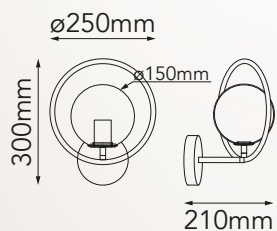

Q31250-*

Modelo	Lámpara	CT/Lúmenes	Dimensiones	Info Adicional
Q31025-*	1L*E26	-	ø250*H300mm	*Foco no incluido
Q31250-*	1L*E26	-	ø250*ø150mm	3m de cable

Acabados disponibles: ●GD Oro ●BK Negro

*Foco no incluido

Q41420-*

Q41720-*

Modelo	Lámpara	CT/Lúmenes	Dimensiones	Info Adicional
Q41420-*	1L*E26	-	L200*H400mm	3m de cable
Q41520-*	1L*E26	-	L200*H500mm	3m de cable
Q41720-*	1L*E26	-	L200*H700mm	3m de cable

Acabados disponibles: ●GD Oro ●BK Negro

*Foco no incluido