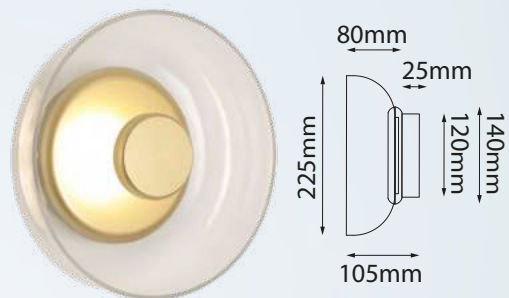

Acabado: ● GD Oro

Las imágenes son de carácter ilustrativo; pueden existir variaciones en color o acabado.

Modelo	Lámpara	CT/Lúmenes	Dimensiones	Info Adicional
Q10580-GD	12W	3000K 960lm	L250*H670mm	3m de cable

Klimt

Modelo	Lámpara	CT/Lúmenes	Dimensiones	Info Adicional
Q31088-*	1L*E26	-	ø450*H440mm	3m de cable 
Q31087-*	1L*E26	-	ø360*H520mm	3m de cable 

Acabados:  BRZ Bronce  NI Níquel

*Focos no incluidos

Las imágenes son de carácter ilustrativo; pueden existir variaciones en color o acabado.