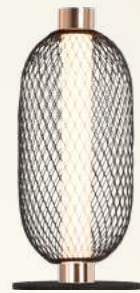

Q26020-BKGD