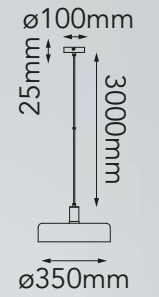

Acabado: ● CH Cromo

Manchester

Q20792-*

Q20793-*

Q20791-*

Modelo	Lámpara	CT/Lúmenes	Dimensiones	Info Adicional
Q20791-*	2L*E26	-	ø280*H463mm	*Focos no incluidos
Q20792-*	2L*E26	-	ø350*H1501mm	*Focos no incluidos
Q20793-*	1L*E26	-	ø100*ø350mm	*Focos no incluidos