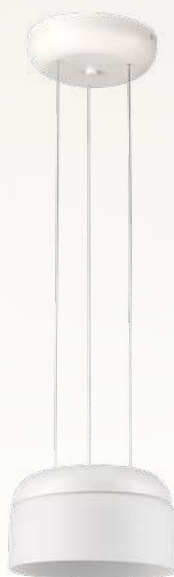

Q50711-*

Modelo	Lámpara	CT/Lúmenes	Dimensiones	Info Adicional
Q50711-*	1L/6W	3000K 480lm	ø180*H130mm	3m de cable

Acabados disponibles: ● WH Blanco ● AM Ámbar ● SM Humo

Modelo	Lámpara	CT/Lúmenes	Dimensiones	Info Adicional
Q50712-*	2L/6W	3000K 960lm	ø180*H180mm	3m de cable

Acabados disponibles: ● WH Blanco ● AM Ámbar ● SM Humo