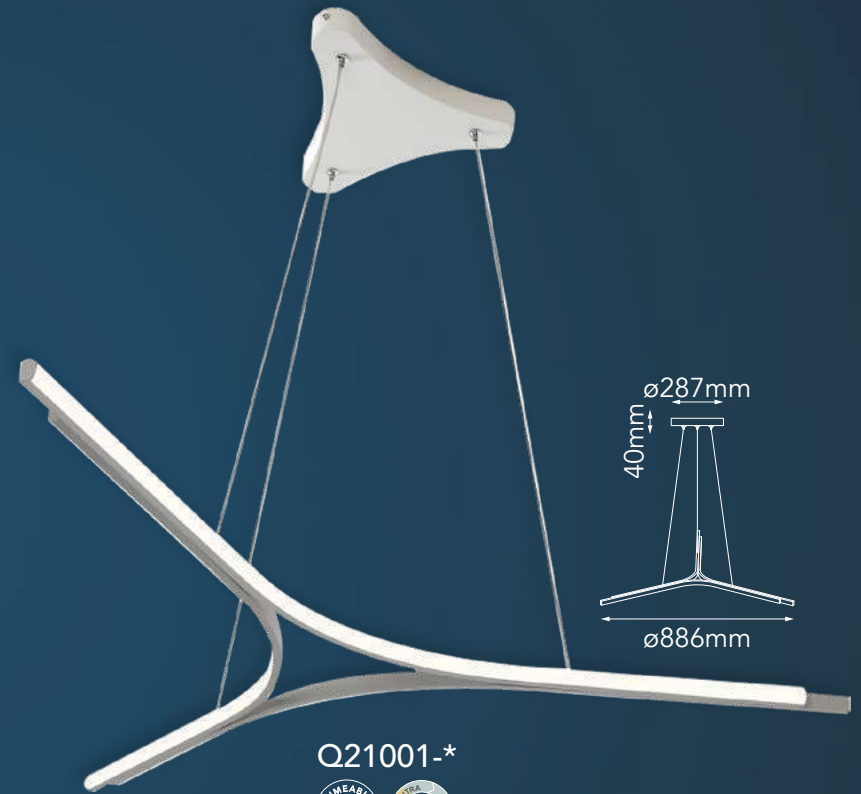

Sort

Q21001-*

Las imágenes son de carácter ilustrativo; pueden existir variaciones en color o acabado.

Modelo	Lámpara	CT/Lúmenes	Dimensiones	Info Adicional
Q21001-*	45W	Switch 3000K/4000K/6000K 3600lm	ø886mm	3m de cable

Acabados disponibles: ● BK Negro ● WH Blanco