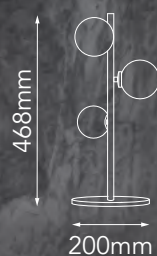

Acabados: ● GD Oro y Cristal Opalino
 ● BK Negro y Cristal Opalino

*Foco no incluido

Q31261-GDA

Q31262-GDA

Q31263-GDA

Modelo	Lámpara CT/Lúmenes	Dimensiones	Info Adicional
Q31261-GDA	1L*G9	W185*H185mm	*Focos no incluidos
Q31263-GDA	3L*G9	ø48*H500mm	*Focos no incluidos