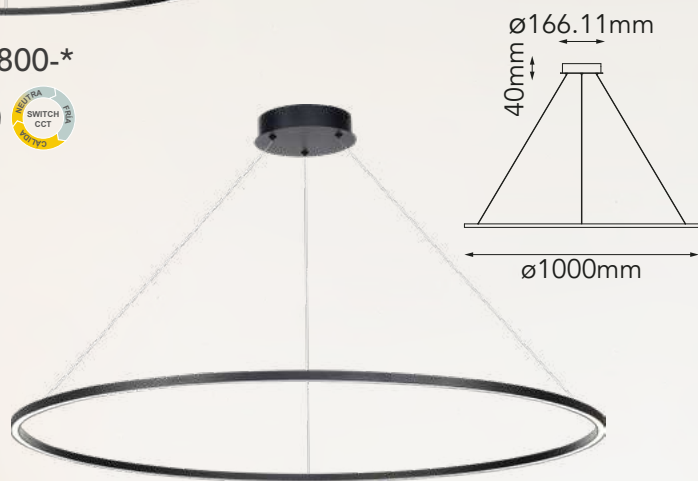

Q90100-*

Modelo	Lámpara	CT/Lúmenes	Dimensiones	Info Adicional
Q90600-*	31W	Switch 3000K/4000K/6000K 2480lm	ø600*H15mm	3m de cable
Q90800-*	31W	Switch 3000K/4000K/6000K 2480lm	ø800*H15mm	3m de cable
Q90100-*	54W	Switch 3000K/4000K/6000K 4320lm	ø1000*H15mm	3m de cable

Acabados disponibles: ●BK Negro ●BG Oro Cepillado