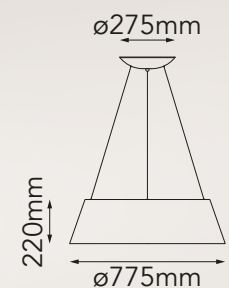

Modelo	Lámpara	CT/Lúmenes	Dimensiones	Info Adicional
Q27789-*	60W	Switch 3000K/4000K/6000K 4800lm	ø775*H220mm	3m de cable

Acabados disponibles: ●BK Negro Mate ●WH Blanco Mate

Las imágenes son de carácter ilustrativo; pueden existir variaciones en color o acabado.