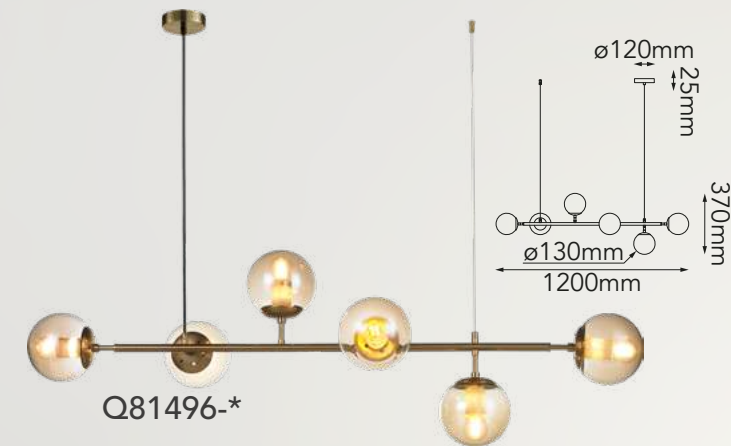

Tulip

Las imágenes son de carácter ilustrativo; pueden existir variaciones en color o acabado.

Modelo	Lámpara	CT/Lúmenes	Dimensiones	Info Adicional
Q81494-*	4L*E26	-	ø120*H1303mm	3m de cable
Q81495-*	4L*E26	-	ø300*H1600mm	*Focos no incluidos
Q81496-*	6L*E26	-	L1200*H370mm	3m de cable