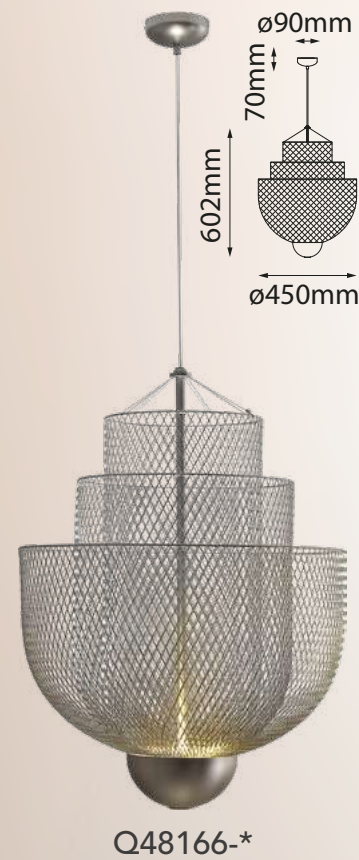

Cloé

Modelo	Lámpara	CT/Lúmenes	Dimensiones	Info Adicional
Q48166-*	15W+3W	3000K 1200lm+240lm	ø450*H602mm	3m de cable
Q48167-*	21W+3W	3000K 1680lm+240lm	ø600*H803mm	3m de cable

Acabados disponibles: ● GD Oro ● NI Níquel

Las imágenes son de carácter ilustrativo; pueden existir variaciones en color o acabado.