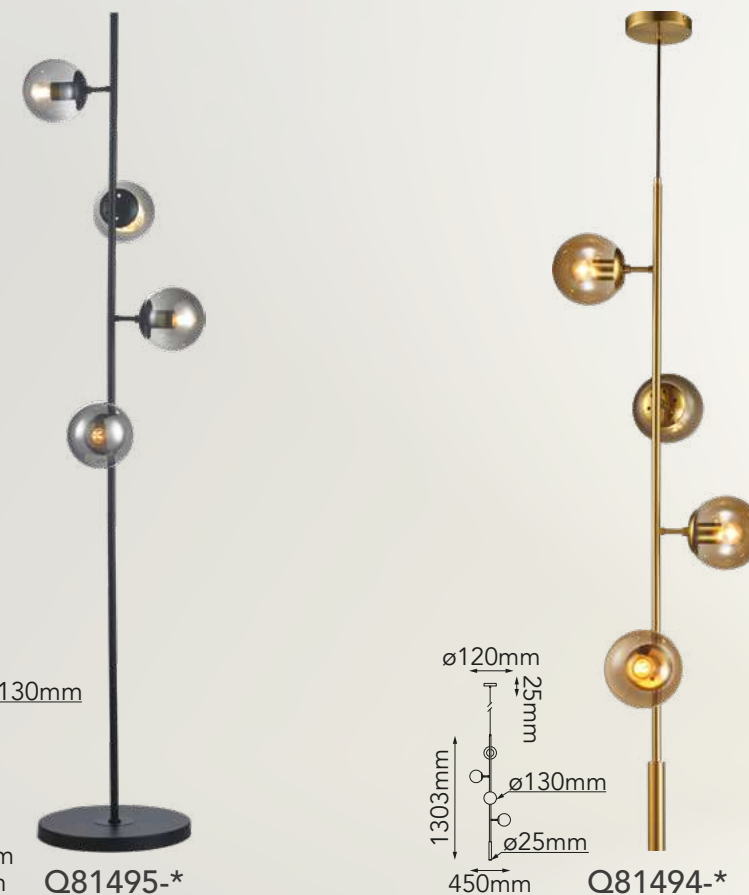

Tulip

Las imágenes son de carácter ilustrativo; pueden existir variaciones en color o acabado.

Modelo	Lámpara	CT/Lúmenes	Dimensiones	Info Adicional
Q81494-*	4L*E26	-	ø120*H1303mm	3m de cable
Q81495-*	4L*E26	-	ø300*H1600mm	*Focos no incluidos
Q81496-*	6L*E26	-	L1200*H370mm	3m de cable