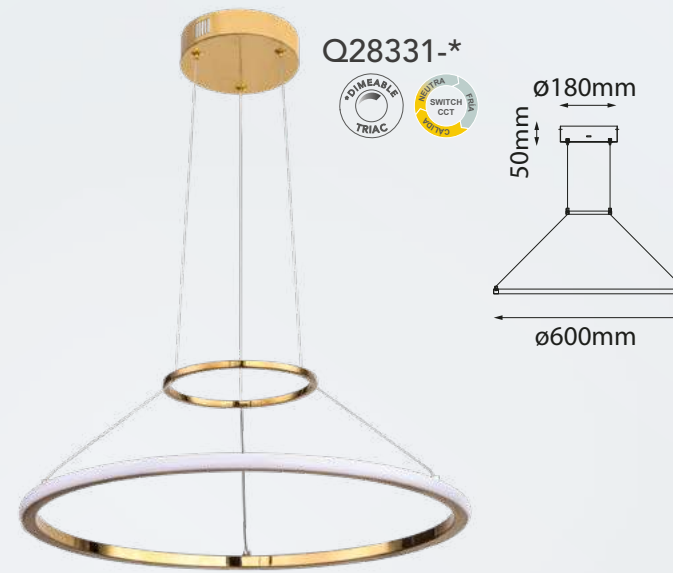

Acabado: ●BKGD Negro y Oro

Las imágenes son de carácter ilustrativo; pueden existir variaciones en color o acabado.

Chaplin

Modelo	Lámpara	CT/Lúmenes	Dimensiones	Info Adicional
Q90681-CL	10L*G9	-	ø600*H877mm	3m de cable 
Q90682-CL	12L*G9 + 12L*GU10	-	ø1251*H1830mm	3m de cable 

Acabados disponibles: ●BK Negro ●GD Oro

Modelo	Lámpara	CT/Lúmenes	Dimensiones	Info Adicional
Q33941-*	10W	3000K 400lm	ø230*H180mm	3m de cable
Q33942-*	10W	3000K 400lm	ø350*H210mm	3m de cable

Acabados disponibles: ●BK Negro ●GD Oro

Kreis

Las imágenes son de carácter ilustrativo; pueden existir variaciones en color o acabado.

Q28331-*

Q24481-*

Modelo	Lámpara	CT/Lúmenes	Dimensiones	Info Adicional
Q28331-GD	32W	Switch 3000K/4000K/6000K 2560lm	ø600	3m de cable
Q24481-GD	40W	Switch 3000K/4000K/6000K 3200lm	ø800	3m de cable