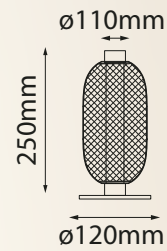

Aurora

Modelo	Lámpara	CT/Lúmenes	Dimensiones	Info Adicional
Q10240-CP	1L*G9	-	ø250*ø85m	*Foco no incluido

Acabado: CP Cobre

Berlín

Las imágenes son de carácter ilustrativo; pueden existir variaciones en color o acabado.

Acabado: ● GD Oro 3* Tubos de extensión Q31278 *Focos no incluidos
1 (15cm) + 2 (35cm)

Las imágenes son de carácter ilustrativo; pueden existir variaciones en color o acabado.

Bloom

Q23560-*

Modelo	Lámpara	CT/Lúmenes	Dimensiones	Info Adicional
Q23560-*	10W	3000K 800lm	ø120*H310mm	3m de cable

Acabado: ● BKGD Negro y Oro

Las imágenes son de carácter ilustrativo; pueden existir variaciones en color o acabado.

Cascade

Q26019-BKGD

Q26020-BKGD

Modelo	Lámpara CT/Lúmenes	Dimensiones	Info Adicional
Q26019-BKGD	29W 3000K 2320lm	L1280*W220mm	3m de cable
Q26020-BKGD	7W 3000K 560lm	ø120*H250mm	

Acabado: ●BKGD Negro y Oro

Las imágenes son de carácter ilustrativo; pueden existir variaciones en color o acabado.

Chaplin

Modelo	Lámpara	CT/Lúmenes	Dimensiones	Info Adicional
Q90681-CL	10L*G9	-	ø600*H877mm	3m de cable 
Q90682-CL	12L*G9 + 12L*GU10	-	ø1251*H1830mm	3m de cable 