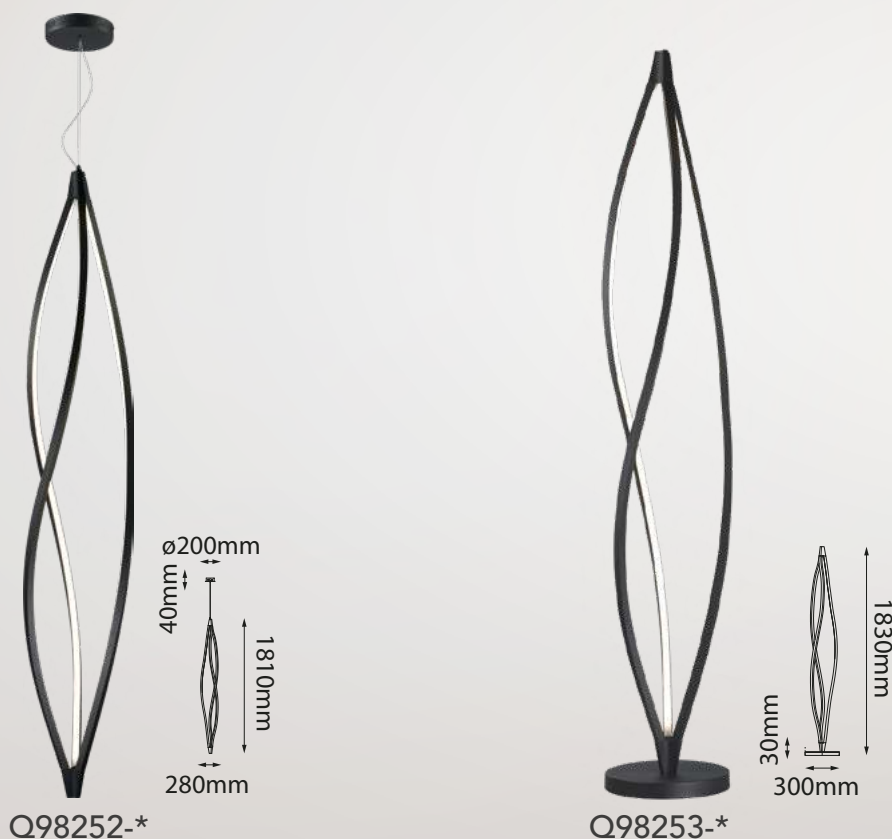

Q98252-*

Q98253-*

Modelo	Lámpara	CT/Lúmenes	Dimensiones	Info Adicional
Q98251-*	65W	3000K 5200lm	L1800*H250mm	3m de cable
Q98252-*	48W	3000K 3840lm	∅280*H1810mm	3m de cable
Q98253-*	76W	3000K 6080lm	∅300*H1830mm	

Acabados disponibles: ●BK Negro ●WH Blanco