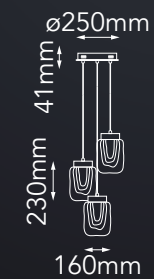

Viva

Q36203-BG

Modelo	Lámpara	CT/Lúmenes	Dimensiones	Info Adicional
Q36201-BG	1L/4W	3000K 320lm	L160*H230mm	3m de cable
Q36203-BG	3L/12W	3000K 960lm	∅230*H230mm	3m de cable
Q36206-BG	6L/24W	3000K 1920lm	∅400*H230mm	3m de cable

Acabado: ●BG Oro Cepillado y Cristal Ámbar

Las imágenes son de carácter ilustrativo; pueden existir variaciones en color o acabado.