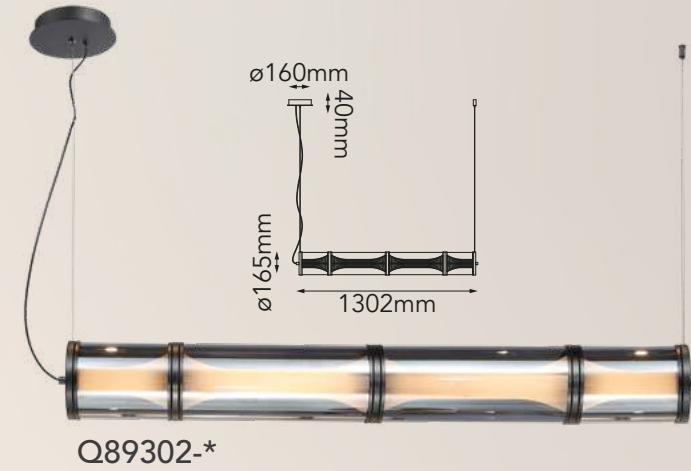

Turin

Modelo	Lámpara	CT/Lúmenes	Dimensiones	Info Adicional
Q89302-*	35W	3000K 2800lm	ø165*L1302mm	3m de cable
Q89303-*	42W	3000K 3360lm	ø260*H1495mm	

Acabados disponibles: ● BKSM Negro + Humo ● CPAM Cobre + Ámbar

Las imágenes son de carácter ilustrativo; pueden existir variaciones en color o acabado.