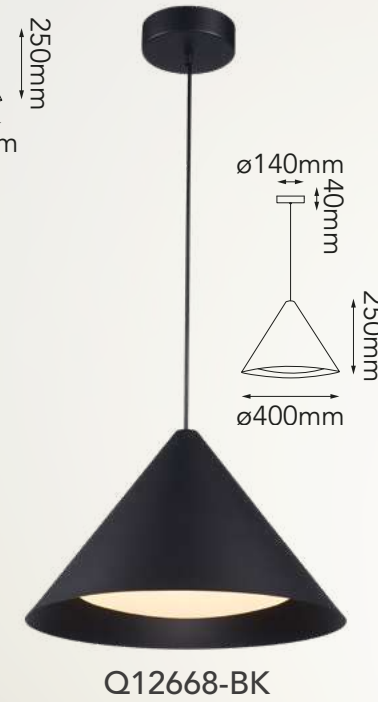

Minsk

Modelo	Lámpara	CT/Lúmenes	Dimensiones	Info Adicional
Q12667-*	10W	3000K 800lm	ø250*H250mm	3m de cable
Q12668-*	16W	3000K 1280lm	ø400*H250mm	3m de cable
Q12669-*	21W	3000K 1680lm	ø600 *H250mm	3m de cable

Acabado: ●BK Negro

*Focos no incluidos

Las imágenes son de carácter ilustrativo; pueden existir variaciones en color o acabado.