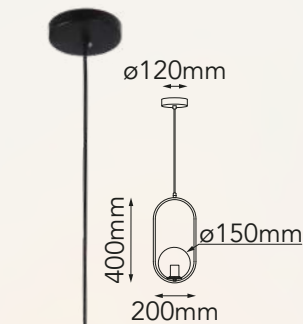

Modelo	Lámpara	CT/Lúmenes	Dimensiones	Info Adicional
Q31025-*	1L*E26	-	ø250*H300mm	*Foco no incluido
Q31250-*	1L*E26	-	ø250*ø150mm	3m de cable

Acabados disponibles: ●GD Oro ●BK Negro

*Foco no incluido

Q41420-*

Q41720-*

Modelo	Lámpara	CT/Lúmenes	Dimensiones	Info Adicional
Q41420-*	1L*E26	-	L200*H400mm	3m de cable
Q41520-*	1L*E26	-	L200*H500mm	3m de cable
Q41720-*	1L*E26	-	L200*H700mm	3m de cable

Acabados disponibles: ●GD Oro ●BK Negro

*Foco no incluido