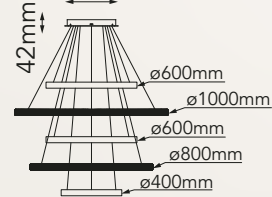

Acabado: ● WH Blanco

Las imágenes son de carácter ilustrativo; pueden existir variaciones en color o acabado.

Q48170-GD

Q481745-GD
ø350mm

Q48173-GD

Modelo	Lámpara	CT/Lúmenes	Dimensiones	Info Adicional
Q48170-GD	30W	3000K 2400lm	ø600*ø150mm	3m de cable
Q48173-GD	105W	3000K 8400lm	ø1000*ø350mm	3m de cable
Q48175-GD	160W	3000K 12800lm	ø1000*ø350mm	3m de cable