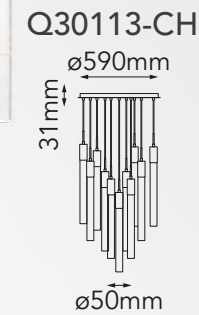

Acabado: CH Cromo

*Focos no incluidos

Las imágenes son de carácter ilustrativo; pueden existir variaciones en color o acabado.

Q30105-CH
L900*W140mm

Modelo	Lámpara CT/Lúmenes	Dimensiones	Info Adicional
Q30105-CH	5L*GU10 -	L900*H600*W140mm	3m de cable
Q30115-CH	5L*GU10 -	ø350*H600mm	3m de cable