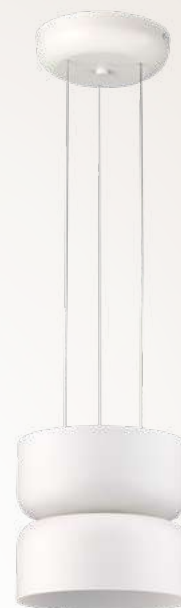

Las imágenes son de carácter ilustrativo; pueden existir variaciones en color o acabado.

Q50711-*

Q50711-*

Q50711-*

Q50712-*

Q50712-*

Q50712-*

Modelo	Lámpara	CT/Lúmenes	Dimensiones	Info Adicional
Q50711-*	1L/6W	3000K 480lm	ø180*H130mm	3m de cable