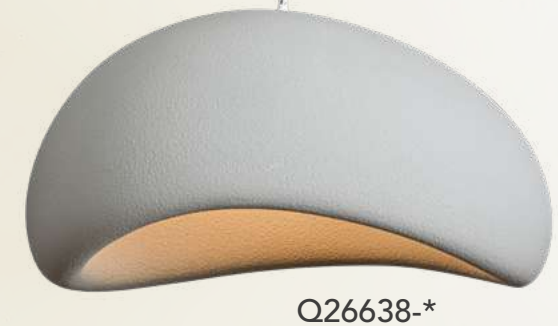

Modelo	Lámpara	CT/Lúmenes	Dimensiones	Info Adicional
Q26636-*	1*E26	-	ø600 *H350mm	3m de cable
Q26638-*	1*E26	-	ø800 *H420mm	3m de cable

Acabado: ● GY Gris