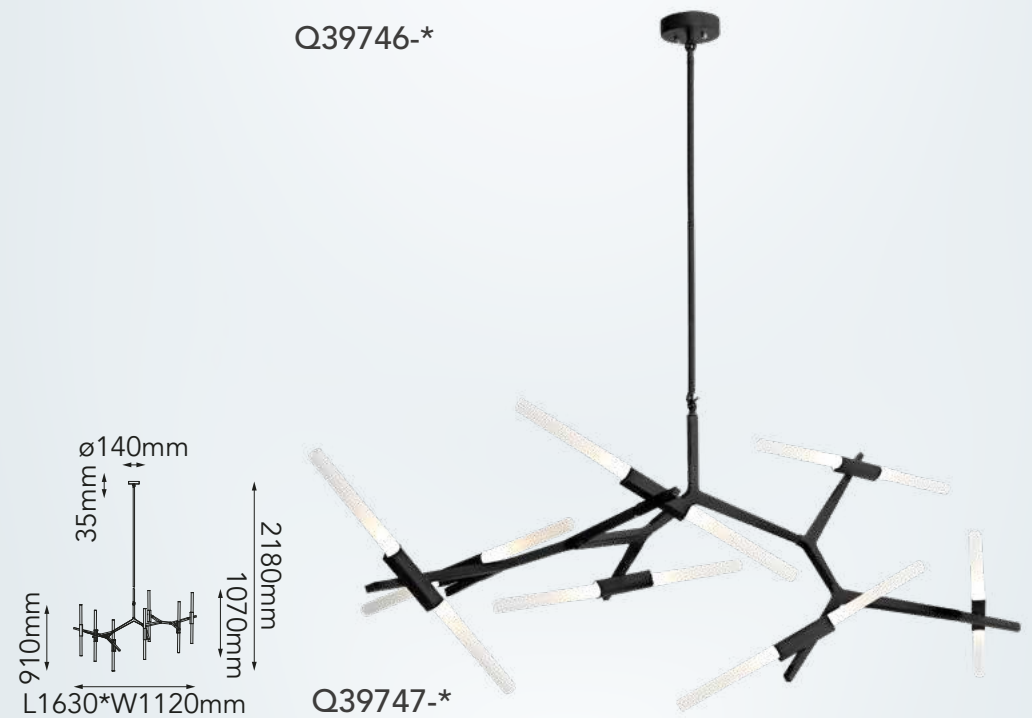

Q39747-*

Modelo	Lámpara	CT/Lúmenes	Dimensiones	Info Adicional
Q39746-*	10L/40W	3000K 3200lm	L990*H1069mm	3m de cable
Q39747-*	14L/56W	3000K 4480lm	L1630*H1070mm	3m de cable

Acabados disponibles: ●GD Oro ●BK Negro

*10 tubos extensión

Las imágenes son de carácter ilustrativo; pueden existir variaciones en color o acabado.