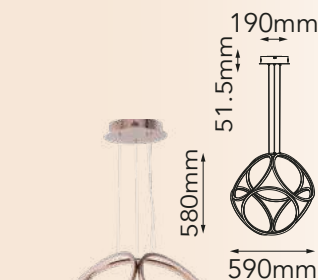

Lille

Modelo	Lámpara	CT/Lúmenes	Dimensiones	Info Adicional
Q39103-RG	90W	Switch 3000K/4000K/6000K 7200lm	ø600mm	3m de cable
Q39104-RG	140W	Switch 3000K/4000K/6000K 11200lm	ø900mm	3m de cable
Q39105-RG	180W	Switch 3000K/4000K/6000K 14400lm	ø1200mm	3m de cable

Acabado: ● RG Oro Rosa

Las imágenes son de carácter ilustrativo; pueden existir variaciones en color o acabado.