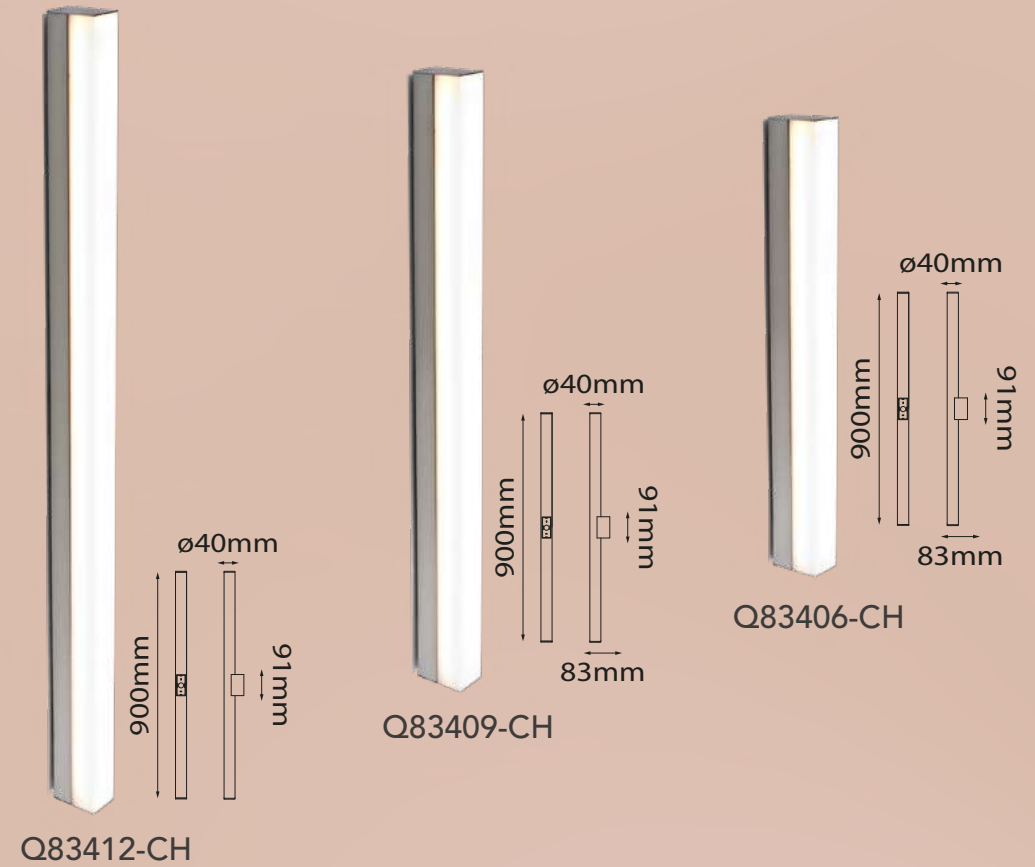

Zaha

Modelo	Lámpara	CT/Lúmenes	Dimensiones	Info Adicional
Q83406-CH	12W	3000K 960lm	L600*H58mm	IP44
Q83409-CH	18W	3000K 1400lm	L900*H58mm	IP44
Q83412-CH	24W	3000K 1920lm	L1200*H58mm	IP44

Acabado: ● CH Cromo

Las imágenes son de carácter ilustrativo; pueden existir variaciones en color o acabado.