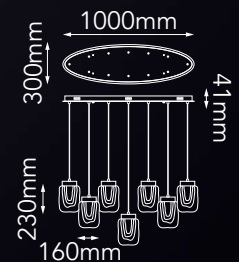

Modelo	Lámpara	CT/Lúmenes	Dimensiones	Info Adicional
Q36212-BG	12L/48W	3000K 3840lm	L1000*H230mm	3m de cable

Acabado: ●BG Oro Cepillado y Cristal Ámbar