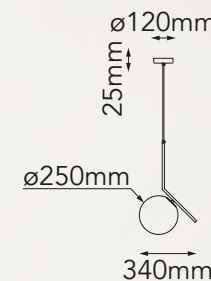

Sonne

Modelo	Lámpara	CT/Lúmenes	Dimensiones	Info Adicional
Q31268-*	16L*G9	-	L1010*H230mm	3m de cable

Acabados disponibles: ● GD/WH Oro y Cristal Opalino *Focos no incluidos
● BK/WH Negro y Cristal Opalino

Q31627-*

Modelo	Lámpara	CT/Lúmenes	Dimensiones	Info Adicional
Q31627-*	1L*E26	-	ø250*H680mm	3m de cable
Q31628-*	1L*E26	-	ø300*H550mm	3m de cable

Acabados disponibles: ● GD Oro y Cristal Opalino *Focos no incluidos
● BK Negro y Cristal Opalino