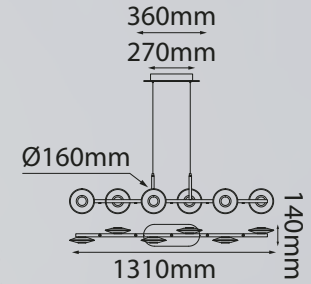

Q61122-BKGD