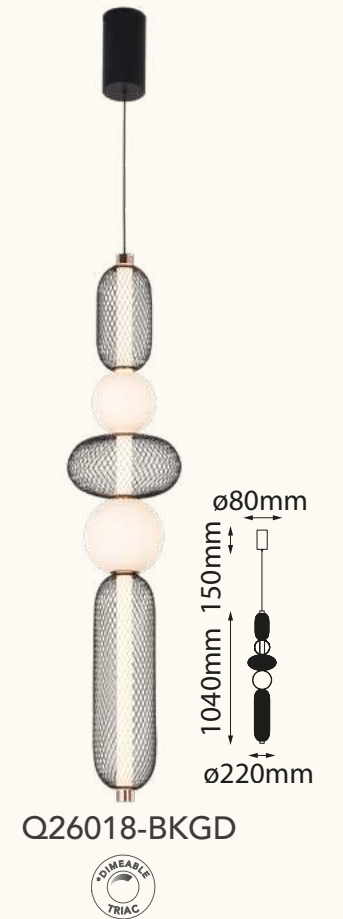

Acabado: ● GD Oro 3* Tubos de extensión Q31278 *Focos no incluidos
1 (15cm) + 2 (35cm)

Las imágenes son de carácter ilustrativo; pueden existir variaciones en color o acabado.

Bloom

Q23560-*

Modelo	Lámpara	CT/Lúmenes	Dimensiones	Info Adicional
Q23560-*	10W	3000K 800lm	ø120*H310mm	3m de cable

Acabado: ● GD Oro

Modelo	Lámpara	CT/Lúmenes	Dimensiones	Info Adicional
Q10583-GD	28W	3000K 2240lm	L1183mm	3m de cable

Acabado: ● GD Oro

Branche

Q16503-BK

Q16509-BK

Modelo	Lámpara	CT/Lúmenes	Dimensiones	Info Adicional
Q16503-BK	3L/9W	3000K 720lm	ø120*H330mm	1.20m de cable
Q16509-BK	9L/27W	3000K 2160lm	ø150*H330mm	1.20m de cable

Acabado: ● BK Negro

Las imágenes son de carácter ilustrativo; pueden existir variaciones en color o acabado.

Cairo

Modelo	Lámpara CT/Lúmenes	Dimensiones	Info Adicional
Q26016-BKGD	9W 3000K 720lm	ø150*H390mm	3m de cable
Q26017-BKGD	13W 3000K 1040lm	ø220*H485mm	3m de cable
Q26018-BKGD	28W 3000K 2240lm	ø220*H1040mm	3m de cable

Acabado: ● BKGD Negro y Oro

Las imágenes son de carácter ilustrativo; pueden existir variaciones en color o acabado.

Cascade

Q26019-BKGD

Q26020-BKGD

Modelo	Lámpara CT/Lúmenes	Dimensiones	Info Adicional
Q26019-BKGD	29W 3000K 2320lm	L1280*W220mm	3m de cable
Q26020-BKGD	7W 3000K 560lm	ø120*H250mm	