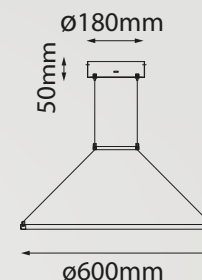

Kreis

Modelo Lámpara	CT/Lúmenes	Dimensiones	Info Adicional
Q24485-*	200W | Switch 3000K/4000K/6000K 16000lm	Ø310*Ø1200mm	3m de cable

Acabados disponibles: ● BC- Negro Cromo ● GD Oro ● CH Cromo

Q24481-*

Modelo Lámpara	CT/Lúmenes	Dimensiones	Info Adicional
Q24481-*	40W | Switch 3000K/4000K/6000K 3200lm	Ø180*Ø800mm	3m de cable
Q28331-*	32W | Switch 3000K/4000K/6000K 2560lm	Ø180*Ø600mm	3m de cable

Acabados disponibles: ● BC Negro Cromo ● GD Oro