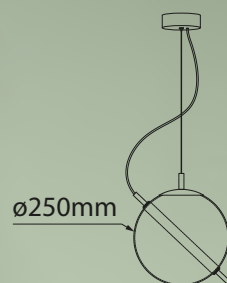

Modelo	Lámpara	CT/Lúmenes	Dimensiones	Info Adicional
Q94902-BK	7W	3000K 560lm	ø250mm	3m de cable

Acabado: ● BK Negro