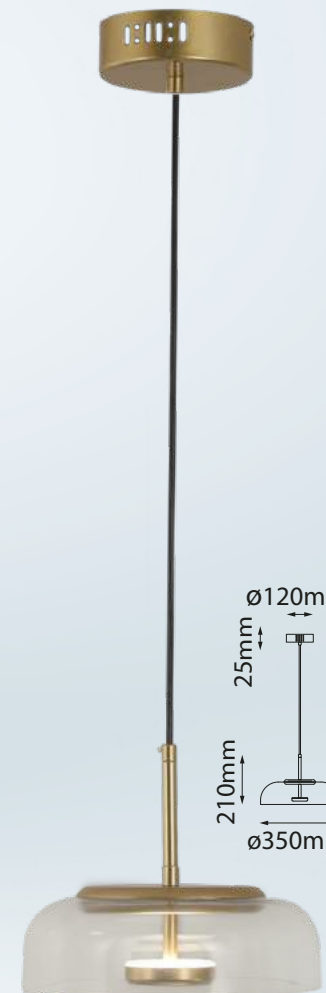

Q33942-*

Modelo	Lámpara	CT/Lúmenes	Dimensiones	Info Adicional
Q33940-*	10W	3000K 400lm	ø225*W105mm	
Q33943-*	10W	3000K 400lm	ø350*H1600mm	
Q33944-*	10W	3000K 400lm	ø230*H440mm	

Acabados disponibles: ●BK Negro ●GD Oro

Modelo	Lámpara	CT/Lúmenes	Dimensiones	Info Adicional
Q33941-*	10W	3000K 400lm	ø230*H180mm	3m de cable
Q33942-*	10W	3000K 400lm	ø350*H210mm	3m de cable

Acabados disponibles: ●BK Negro ●GD Oro