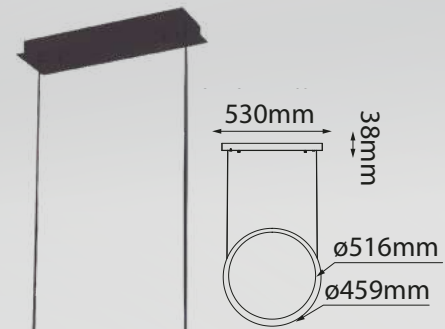

Acabado: ● CL Cristal

*Focos no incluidos

Modelo	Lámpara	CT/Lúmenes	Dimensiones	Info Adicional
Q93083-BK	3L*E26	-	ø247*L1180mm	3m de cable 

Acabado: ● BK Negro

*Focos no incluidos

Chelsea

Q10311-*

Q10313-*