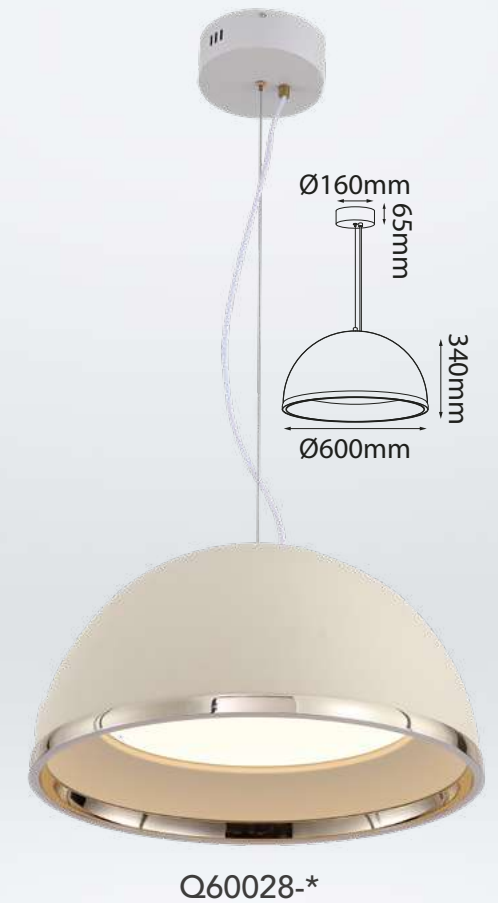

Halo

Modelo	Lámpara	CT/Lúmenes	Dimensiones	Info Adicional
Q60024-*	35W	3000K 1700lm	ø400 *H240mm	3m de cable
Q60028-*	60W	3000K 4000lm	ø600 *H340mm	3m de cable

Acabados disponibles: ● GY Gris ● BSK Beige Skin

Las imágenes son de carácter ilustrativo; pueden existir variaciones en color o acabado.