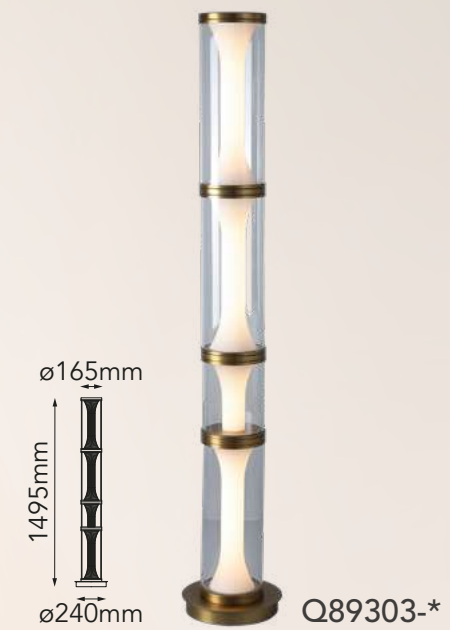

Turin

Modelo	Lámpara	CT/Lúmenes	Dimensiones	Info Adicional
Q89302-*	35W	3000K 2800lm	ø165*L1302mm	3m de cable
Q89303-*	42W	3000K 3360lm	ø260*H1495mm	

Acabados disponibles: ● BKSM Negro + Humo ● CPAM Cobre + Ámbar

Las imágenes son de carácter ilustrativo; pueden existir variaciones en color o acabado.