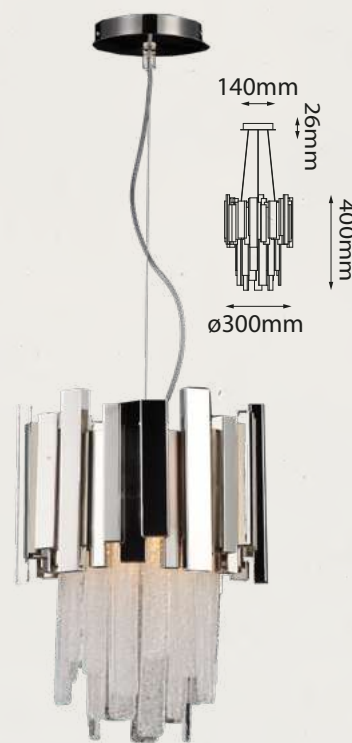

Acabados disponibles: ● GD Oro ● BK Negro

*Focos no incluidos

Las imágenes son de carácter ilustrativo; pueden existir variaciones en color o acabado.

Danae

Q11607-*

Q11604-*

Q11606-*

Modelo	Lámpara	CT/Lúmenes	Dimensiones	Info Adicional
Q11607-*	4L*E26	-	L820*H375mm	3m de cable