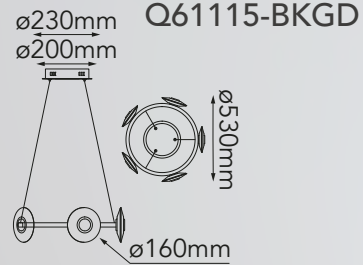

Q61115-BKGD