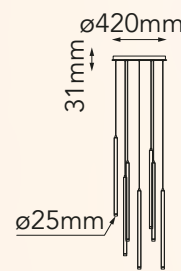

Q30025-*

Modelo	Lámpara	CT/Lúmenes	Dimensiones	Info Adicional
Q30050-*	50L*G9	-	ø820*H600mm	3m de cable

Acabados disponibles: ● BC Negro Cromo ● GD Oro ● CH Cromo *Focos no incluidos

Modelo	Lámpara	CT/Lúmenes	Dimensiones	Info Adicional
Q30013-*	13L*G9	-	ø420*H600mm	3m de cable
Q30025-*	25L*G9	-	ø502*H600mm	3m de cable

Acabados disponibles: ● BC Negro Cromo ● GD Oro ● CH Cromo *Focos no incluidos