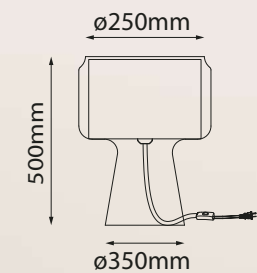

Modelo	Lámpara	CT/Lúmenes	Dimensiones	Info Adicional
Q33060-*	1L*E26	-	ø350*H500mm	*Focos no incluidos

Acabados disponibles: ● WT Blanco Opalino ● BK Negro

Las imágenes son de carácter ilustrativo; pueden existir variaciones en color o acabado.