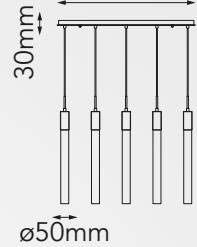

Modelo	Lámpara CT/Lúmenes	Dimensiones	Info Adicional
Q30105-CH	5L*GU10 -	L900*H600*W140mm	3m de cable
Q30115-CH	5L*GU10 -	ø350*H600mm	3m de cable

Acabado: ● CH Cromo

*Precaución: Peso excesivo, cuidar la instalación.
Se recomienda usar focos de LED en esta colección.
*Focos no incluidos

Modelo	Lámpara CT/Lúmenes	Dimensiones	Info Adicional
Q30113-CH	13L*GU10 -	ø620*H600mm	3m de cable
Q30119-CH	9L*GU10 -	ø520*H600mm	3m de cable

Acabado: ● CH Cromo

*Precaución: Peso excesivo, cuidar la instalación.
Se recomienda usar focos de LED en esta colección.
*Focos no incluidos