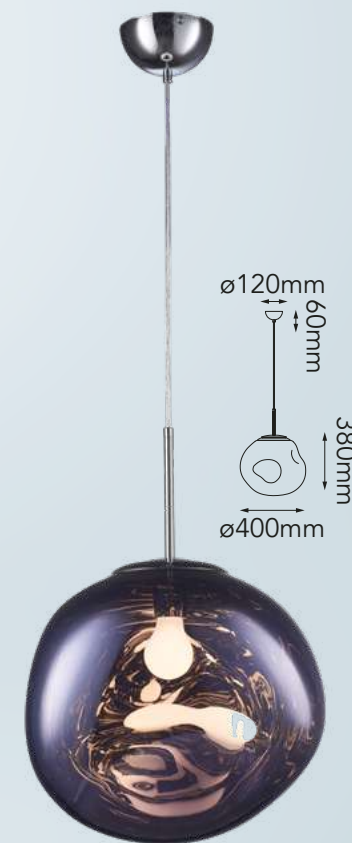

Acabado: ●BK Negro

*Focos no incluidos

Las imágenes son de carácter ilustrativo; pueden existir variaciones en color o acabado.

Munch

Q10280-*

Q10400-*

Modelo	Lámpara	CT/Lúmenes	Dimensiones	Info Adicional
Q10280-*	1L*E26	-	ø280*H280mm	3m de cable 
Q10400-*	1L*E26	-	ø400*H400mm	3m de cable 