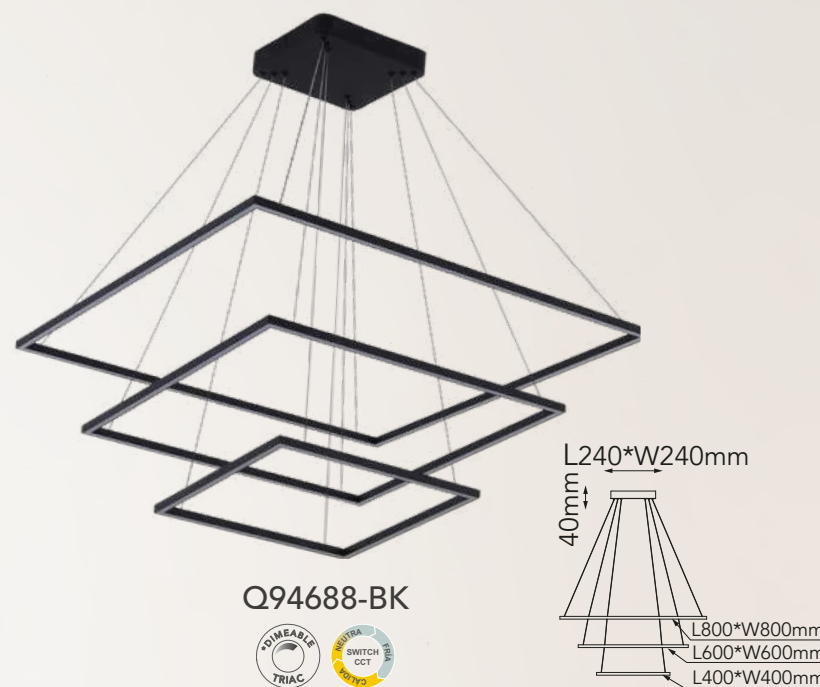

Modelo	Lámpara	CT/Lúmenes	Dimensiones	Info Adicional
Q94466-BK	62W	Switch 3000K/4000K/6000K 4960lm	L600*H15mm	3m de cable
Q94688-BK	106W	Switch 3000K/4000K/6000K 8480lm	L800*H15mm	3m de cable

Acabado: ●BK Negro