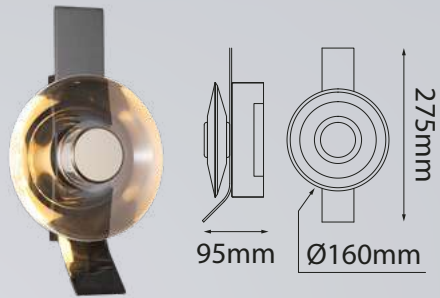

Q61011-BKGD