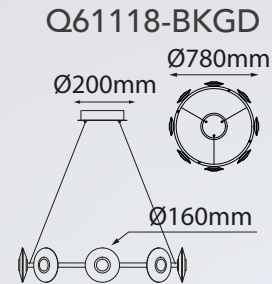

Q61118-BKGD