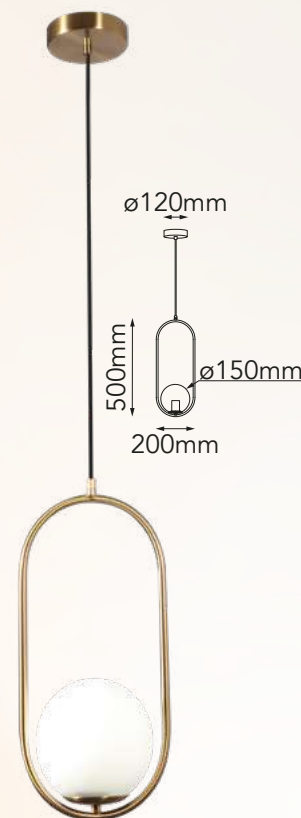

Modelo	Lámpara	CT/Lúmenes	Dimensiones	Info Adicional
Q31025-*	1L*E26	-	ø250*H300mm	*Foco no incluido
Q31250-*	1L*E26	-	ø250*ø150mm	3m de cable

Acabados disponibles: ●GD Oro ●BK Negro

*Foco no incluido

Q41420-*

Q41520-*

Q41720-*

Modelo	Lámpara	CT/Lúmenes	Dimensiones	Info Adicional
Q41420-*	1L*E26	-	L200*H400mm	3m de cable
Q41520-*	1L*E26	-	L200*H500mm	3m de cable
Q41720-*	1L*E26	-	L200*H700mm	3m de cable

Acabados disponibles: ●GD Oro ●BK Negro

*Foco no incluido