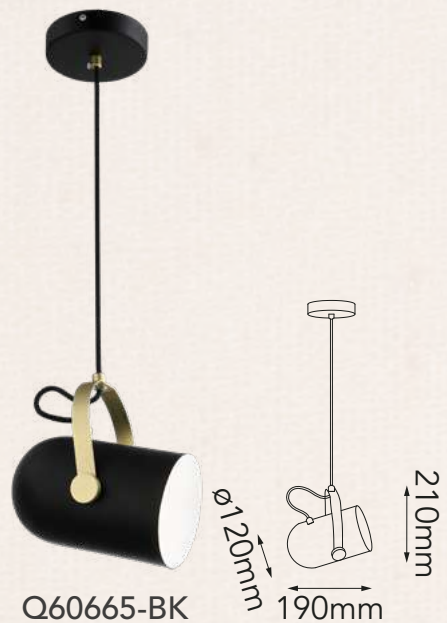

Q60665-BK

Modelo	Lámpara	CT/Lúmenes	Dimensiones	Info Adicional
Q60558-BK	1L*E26	-	L700*H680mm	*Foco no incluido
Q60665-BK	1L*E26	-	ø120*L190mm	3m de cable
Q60666-CP	1L*E26	-	ø120*L190mm	3m de cable

Acabados disponibles: ● CP Cobre ● BK Negro

*Foco no incluido

Modelo	Lámpara	CT/Lúmenes	Dimensiones	Info Adicional
Q60599-BK	1L*E26	-	L770*H1500mm	*Foco no incluido
Q60664-CP	1L*E26	-	L770*H1500mm	*Foco no incluido

Acabados disponibles: ● CP Cobre ● BK Negro

*Foco no incluido