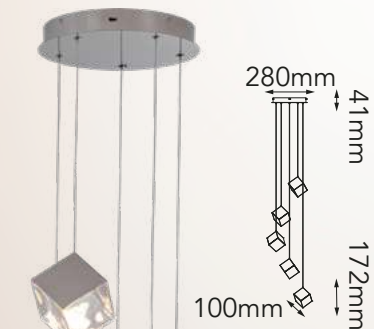

Modelo	Lámpara	CT/Lúmenes	Dimensiones	Info Adicional
Q50701-*	1L/4W	Switch 3000K/4000K/6000K 360lm	ø140*L100mm	3m de cable
Q50705-*	5L/20W	Switch 3000K/4000K/6000K 1800lm	ø280*L100mm	3m de cable

Acabado: ● CH Cromo

Modelo	Lámpara	CT/Lúmenes	Dimensiones	Info Adicional
Q50709-*	9L/36W	Switch 3000K/4000K/6000K 3240lm	ø600*L100mm	3m de cable
Q50719-*	9L/36W	Switch 3000K/4000K/6000K 3240lm	L1500*W130mm	3m de cable

Acabado: ● CH Cromo