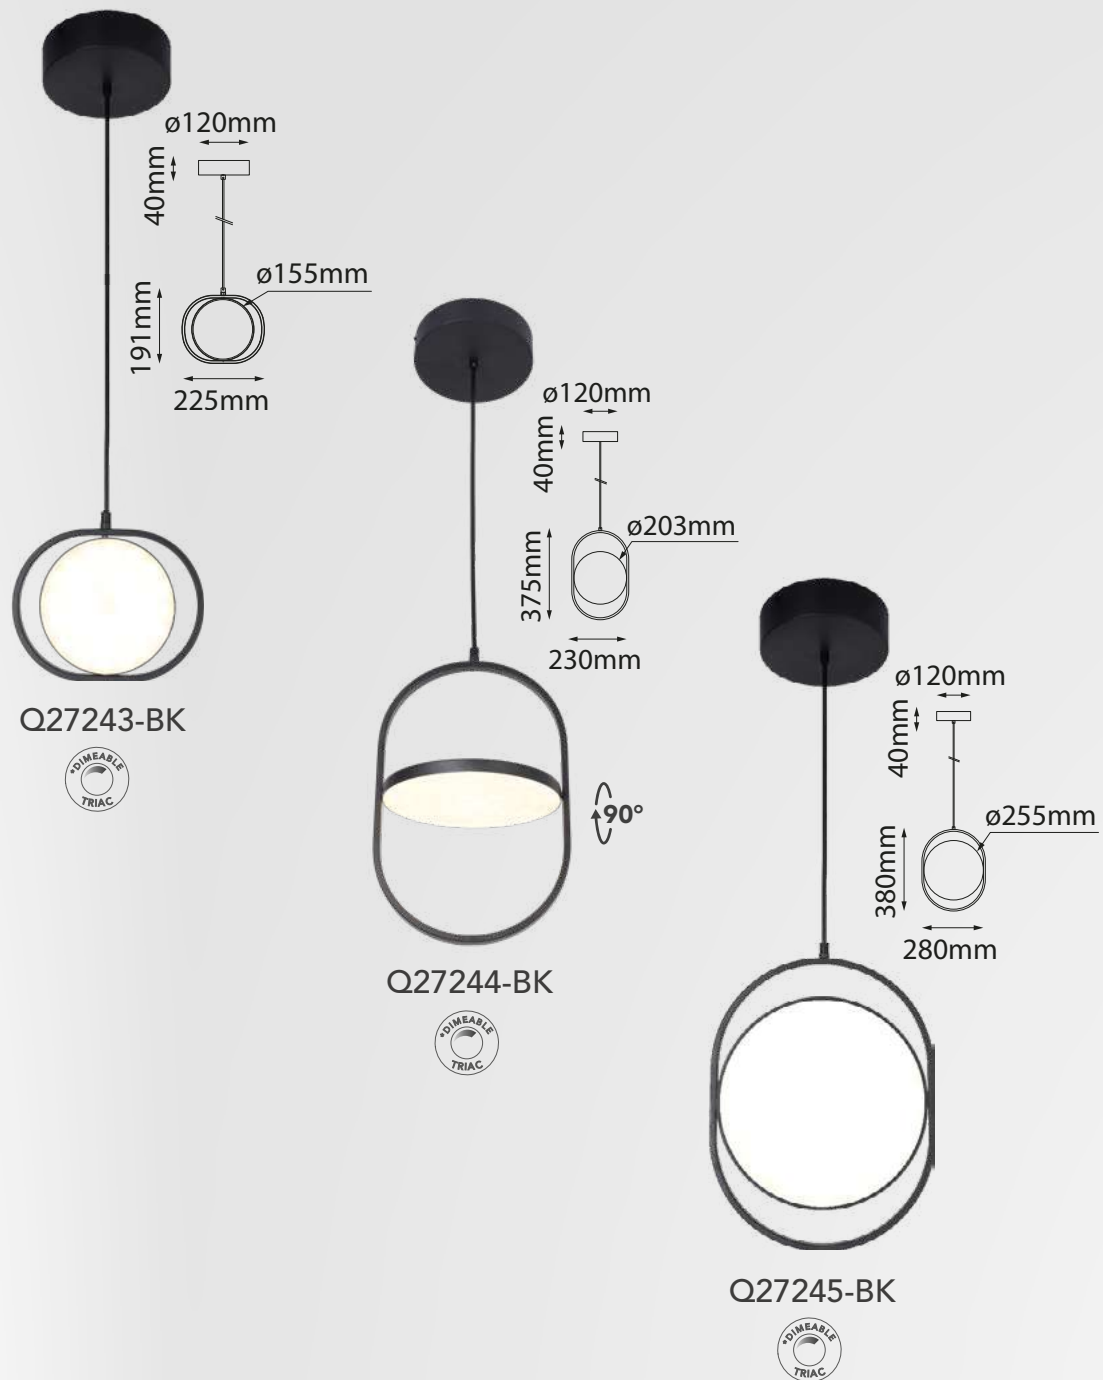

Acabados disponibles: ●BK Negro ●WH Blanco

Q22061-GD

Modelo	Lámpara	CT/Lúmenes	Dimensiones	Info Adicional
Q22061-GD	10W	3000K 800lm	L220*H230mm	Material PC

Acabado: ●GD Oro

Alina

Modelo	Lámpara	CT/Lúmenes	Dimensiones	Info Adicional
Q88266-*	30W	3000K 2400lm	ø600*H380mm	3m de cable

Acabado: ● BG Oro Cepillado

Modelo	Lámpara	CT/Lúmenes	Dimensiones	Info Adicional
Q47073-*	1L*E26	-	ø435*H600mm	*Foco no incluido
Q47074-*	1L*E26	-	ø608*H1710mm	*Foco no incluido

Acabados disponibles: ● WH Blanco ● BK Negro

Aurora

Modelo	Lámpara	CT/Lúmenes	Dimensiones	Info Adicional
Q10240-CP	1L*G9	-	ø250*ø85m	*Foco no incluido

Acabado: CP Cobre

Berlín

Las imágenes son de carácter ilustrativo; pueden existir variaciones en color o acabado.

Modelo	Lámpara	CT/Lúmenes	Dimensiones	Info Adicional
Q27243-BK	12W	3000K 960lm	L225*H191 mm	3m de cable
Q27244-BK	18W	3000K 1440lm	L230*H375mm	3m de cable
Q27245-BK	22W	3000K 1760lm	L280*H380mm	3m de cable