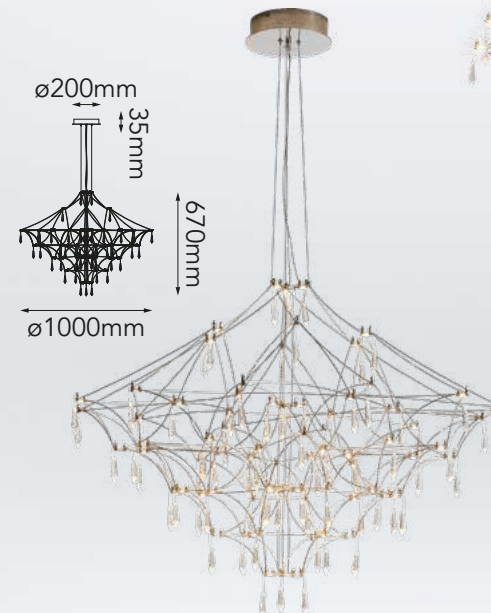

Acabado: ●BK Negro

Las imágenes son de carácter ilustrativo; pueden existir variaciones en color o acabado.

Toulouse

Q48185-*

Q48187-*

Q48186-*

Modelo	Lámpara	CT/Lúmenes	Dimensiones	Info Adicional
Q48185-*	50W	3000K 4000lm	ø770*H580mm	3m de cable
Q48186-*	60W	3000K 4800lm	ø1000*H670mm	3m de cable
Q48187-*	80W	3000K 6400lm	ø1200*H1000mm	3m de cable