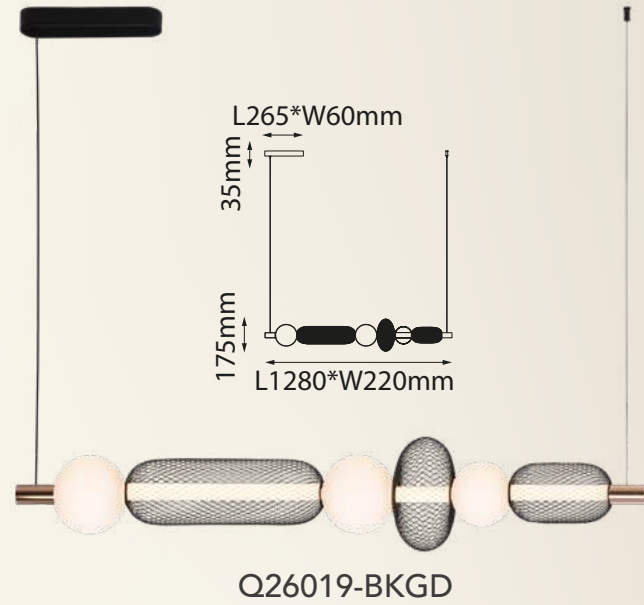

Acabado: ● GD Oro 3* Tubos de extensión Q31278 *Focos no incluidos
1 (15cm) + 2 (35cm)

Las imágenes son de carácter ilustrativo; pueden existir variaciones en color o acabado.

Bloom

Q23560-*

Modelo	Lámpara	CT/Lúmenes	Dimensiones	Info Adicional
Q23560-*	10W	3000K 800lm	ø120*H310mm	3m de cable

Acabado: ● GD Oro

Modelo	Lámpara	CT/Lúmenes	Dimensiones	Info Adicional
Q10583-GD	28W	3000K 2240lm	L1183mm	3m de cable

Acabado: ● GD Oro

Branche

Q16503-BK

Q16509-BK

Modelo	Lámpara	CT/Lúmenes	Dimensiones	Info Adicional
Q16503-BK	3L/9W	3000K 720lm	ø120*H330mm	1.20m de cable
Q16509-BK	9L/27W	3000K 2160lm	ø150*H330mm	1.20m de cable

Acabado: ● BK Negro

Las imágenes son de carácter ilustrativo; pueden existir variaciones en color o acabado.

Cairo

Modelo	Lámpara CT/Lúmenes	Dimensiones	Info Adicional
Q26016-BKGD	9W 3000K 720lm	ø150*H390mm	3m de cable
Q26017-BKGD	13W 3000K 1040lm	ø220*H485mm	3m de cable
Q26018-BKGD	28W 3000K 2240lm	ø220*H1040mm	3m de cable

Acabado: ● BKGD Negro y Oro

Las imágenes son de carácter ilustrativo; pueden existir variaciones en color o acabado.

Cascade

Q26019-BKGD

Q26020-BKGD

Modelo	Lámpara CT/Lúmenes	Dimensiones	Info Adicional
Q26019-BKGD	29W 3000K 2320lm	L1280*W220mm	3m de cable
Q26020-BKGD	7W 3000K 560lm	ø120*H250mm	