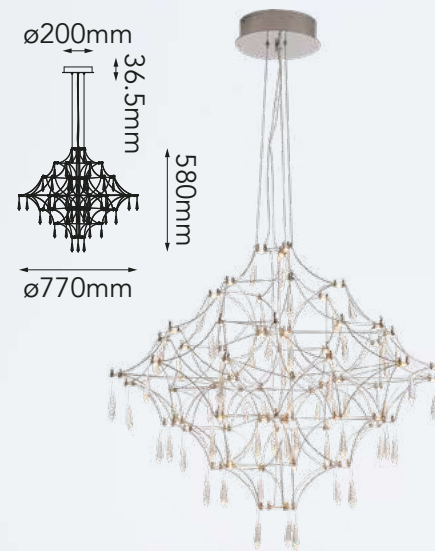

Toulouse

Q48185-*

Q48187-*