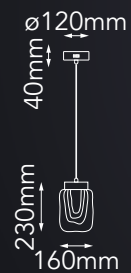

Viva

Modelo	Lámpara	CT/Lúmenes	Dimensiones	Info Adicional
Q36201-BG	1L/4W	3000K 320lm	L160*H230mm	3m de cable
Q36203-BG	3L/12W	3000K 960lm	∅230*H230mm	3m de cable
Q36206-BG	6L/24W	3000K 1920lm	∅400*H230mm	3m de cable

Acabado: ●BG Oro Cepillado y Cristal Ámbar

Las imágenes son de carácter ilustrativo; pueden existir variaciones en color o acabado.