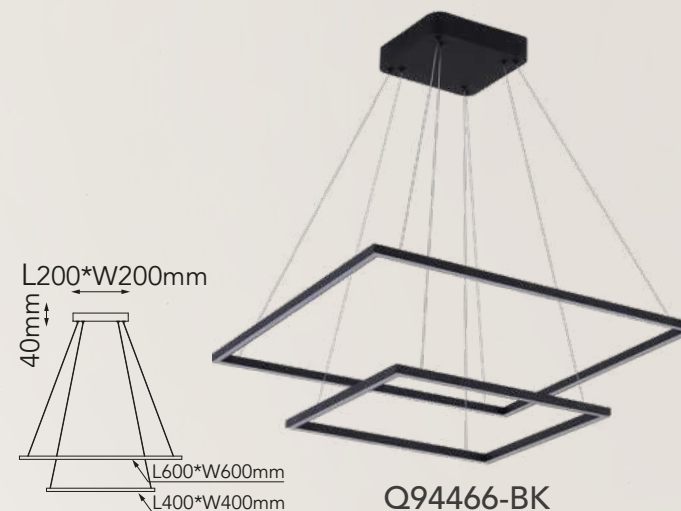

Modelo	Lámpara	CT/Lúmenes	Dimensiones	Info Adicional
Q90600-*	31W	Switch 3000K/4000K/6000K 2480lm	ø600*H15mm	3m de cable
Q90800-*	31W	Switch 3000K/4000K/6000K 2480lm	ø800*H15mm	3m de cable
Q90100-*	54W	Switch 3000K/4000K/6000K 4320lm	ø1000*H15mm	3m de cable

Acabados disponibles: ●BK Negro ●BG Oro Cepillado

Modelo	Lámpara	CT/Lúmenes	Dimensiones	Info Adicional
Q94466-BK	62W	Switch 3000K/4000K/6000K 4960lm	L600*H15mm	3m de cable
Q94688-BK	106W	Switch 3000K/4000K/6000K 8480lm	L800*H15mm	3m de cable

Acabado: ●BK Negro