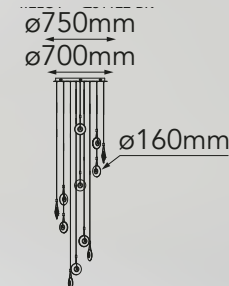

Modelo	Lámpara	CT/Lúmenes	Dimensiones	Info Adicional
Q61115-*	5L/25W	3000K 2500lm	ø200*ø530mm	3m de cable
Q61118-*	8L/48W	3000K 4800lm	ø200*ø780mm	3m de cable
Q61136-*	16L/90W	3000K 9000lm	ø250*ø980mm	3m de cable

Acabado: ●BKGD - Oro y Negro

Modelo	Lámpara	CT/Lúmenes	Dimensiones	Info Adicional
Q61116-*	6L/35W	3000K 3500lm	ø160*L1310mm	3m de cable
Q61122-*	12L/72W	3000K 7200lm	ø160*ø700mm	3m de cable

Acabado: ●BKGD - Oro y Negro