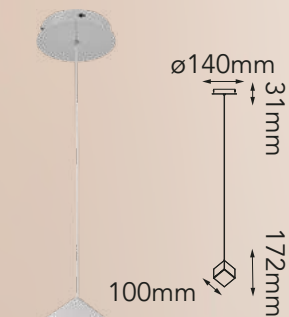

Modelo	Lámpara	CT/Lúmenes	Dimensiones	Info Adicional
Q50701-*	1L/4W	Switch 3000K/4000K/6000K 360lm	ø140*L100mm	3m de cable
Q50705-*	5L/20W	Switch 3000K/4000K/6000K 1800lm	ø280*L100mm	3m de cable

Acabado: ● CH Cromo

Modelo	Lámpara	CT/Lúmenes	Dimensiones	Info Adicional
Q50709-*	9L/36W	Switch 3000K/4000K/6000K 3240lm	ø600*L100mm	3m de cable
Q50719-*	9L/36W	Switch 3000K/4000K/6000K 3240lm	L1500*W130mm	3m de cable

Acabado: ● CH Cromo