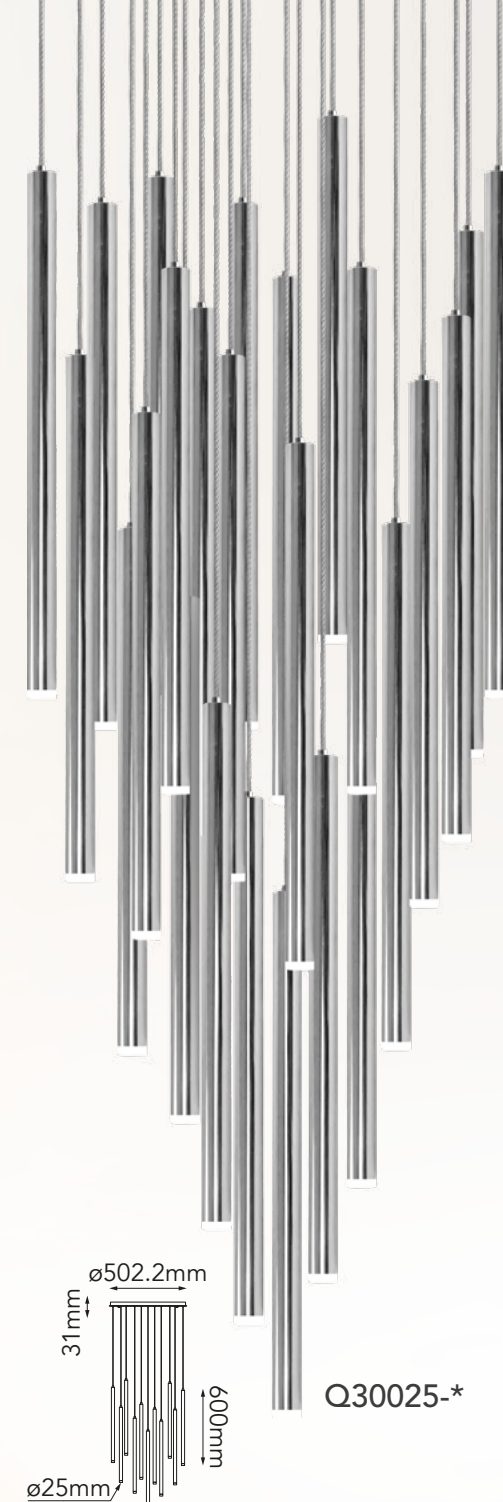

Q30025-*

Modelo	Lámpara	CT/Lúmenes	Dimensiones	Info Adicional
Q30050-*	50L*G9	-	ø820*H600mm	3m de cable

Acabados disponibles: ● BC Negro Cromo ● GD Oro ● CH Cromo *Focos no incluidos

Modelo	Lámpara	CT/Lúmenes	Dimensiones	Info Adicional
Q30013-*	13L*G9	-	ø420*H600mm	3m de cable
Q30025-*	25L*G9	-	ø502*H600mm	3m de cable

Acabados disponibles: ● BC Negro Cromo ● GD Oro ● CH Cromo *Focos no incluidos