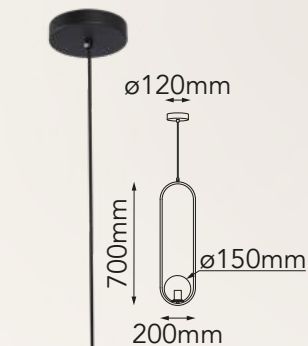

Acabados disponibles: ●GD Oro ●BK Negro

*Foco no incluido

Q41420-*

Q41520-*

Q41720-*

Modelo	Lámpara	CT/Lúmenes	Dimensiones	Info Adicional
Q41420-*	1L*E26	-	L200*H400mm	3m de cable
Q41520-*	1L*E26	-	L200*H500mm	3m de cable
Q41720-*	1L*E26	-	L200*H700mm	3m de cable