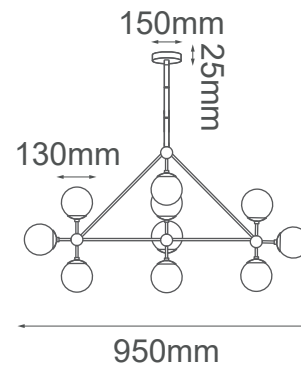

MODELO Q16081-BK/AM - 10 luces

Descripción:

Base: 10*E26

Voltaje: 90-130V

Acabado: Negro y cristal ámbar

Material: Metal y cristal

8 tubos de extensión: 1 (15cm) +2 (25cm) +3 (35cm) +2 (45cm)

Peso: 7.8kg

Caja: 9.2kg, L100*W90*H55cm

***Focos no incluidos**

Opciones disponibles:

Q16081-GD/WH - Oro y cristal opalino

Q16081-BK/AM - Negro y cristal ámbar