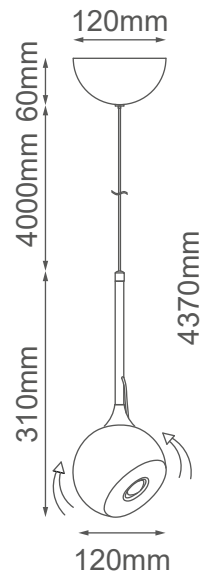

MODELO Q23560-BK - LED 10W

Descripción:

Watts: 10W

Flujo luminoso: 800lm

Temperatura de color: WW 3000K

CRI >80

Voltaje: 127V

Atenuable: No

Material: Hierro + Acrílico

Altura Total: Cable de 3m

Opciones Disponibles:

Q23560-BK - Negro

Q23560-GD - Oro

Q23560-WH - Blanco