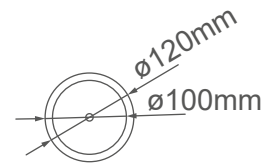

MODELO Q23560-BK - LED 10W

Descripción:

Watts: 10W

Flujo luminoso: 800lm

Temperatura de color: WW 3000K

CRI >80

Voltaje: 127V

Atenuable: No

Material: Hierro + Acrílico

Altura Total: Cable de 3m

Opciones Disponibles:

Q23560-BK - Negro

Q23560-GD - Oro

Q23560-WH - Blanco