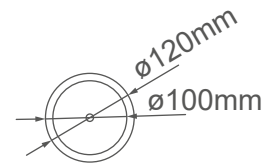

MODELO Q23560-GD - LED 10W

Descripción:

Watts: 10W

Flujo luminoso: 800lm

Temperatura de color: WW 3000K

CRI >80

Voltaje: 127V

Atenuable: No

Material: Hierro + Acrílico

***Cable de 3m**

Opciones Disponibles:

Q23560-GD - Oro

Q23560-BK - Negro

Q23560-WH - Blanco