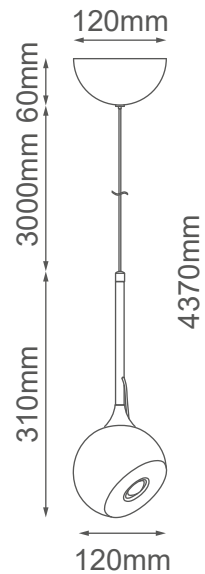

MODELO Q23560-GD - LED 10W

Descripción:

Watts: 10W

Flujo luminoso: 800lm

Temperatura de color: WW 3000K

CRI >80

Voltaje: 127V

Atenuable: No

Material: Hierro + Acrílico

***Cable de 3m**

Opciones Disponibles:

Q23560-GD - Oro

Q23560-BK - Negro

Q23560-WH - Blanco