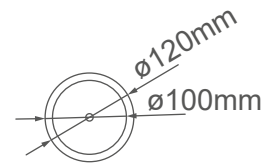

MODELO Q23560-WH - LED 10W

Descripción:

Watts: 10W

Flujo luminoso: 800lm

Temperatura de color: WW 3000K

CRI >80

Voltaje: 127V

Atenuable: No

Material: Hierro + Acrílico

***Cable de 3m**

Opciones Disponibles:

Q23560-WH - Blanco

Q23560-BK - Negro

Q23560-GD - Oro