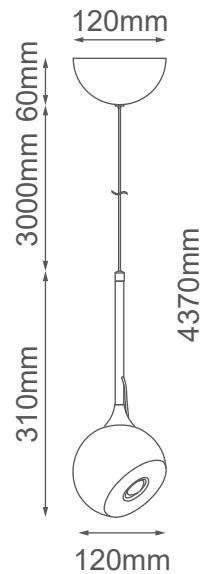

MODELO Q23560-WH - LED 10W

Descripción:

Watts: 10W

Flujo luminoso: 800lm

Temperatura de color: WW 3000K

CRI >80

Voltaje: 127V

Atenuable: No

Material: Hierro + Acrílico

***Cable de 3m**

Opciones Disponibles:

Q23560-WH - Blanco

Q23560-BK - Negro

Q23560-GD - Oro