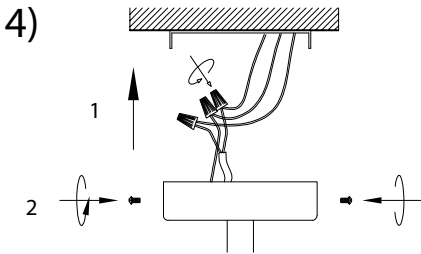

MANUAL DE INSTALACIÓN

Modelo: Q31268-*

Nota:

1. Luminario solo de interior.
2. Apague la electricidad y no la encienda hasta terminar con la instalación.

Voltaje: 127V

Potencia: 16 focos | 4.5W

Luminario: G9