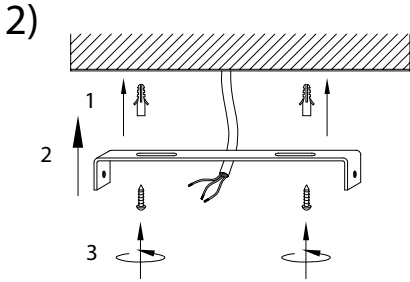

MANUAL DE INSTALACIÓN

Modelo: Q31268-*

Nota:

1. Luminario solo de interior.
2. Apague la electricidad y no la encienda hasta terminar con la instalación.

Voltaje: 127V

Potencia: 16 focos | 4.5W

Luminario: G9