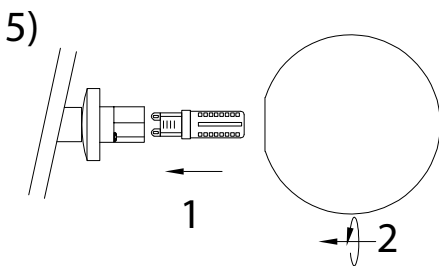

MANUAL DE INSTALACIÓN

Modelo: Q31268-*

Nota:

1. Luminario solo de interior.
2. Apague la electricidad y no la encienda hasta terminar con la instalación.

Voltaje: 127V

Potencia: 16 focos | 4.5W

Luminario: G9