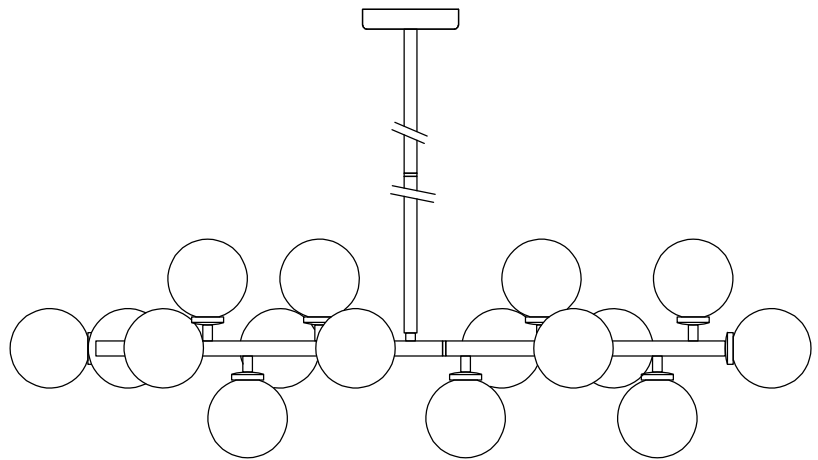

MANUAL DE INSTALACIÓN

Modelo: Q31268-*

Nota:

1. Luminario solo de interior.
2. Apague la electricidad y no la encienda hasta terminar con la instalación.

Voltaje: 127V

Potencia: 16 focos | 4.5W

Luminario: G9