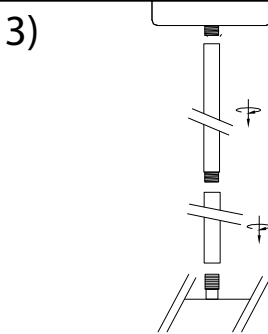

MANUAL DE INSTALACIÓN

Modelo: Q31268-*

Nota:

1. Luminario solo de interior.
2. Apague la electricidad y no la encienda hasta terminar con la instalación.

Voltaje: 127V

Potencia: 16 focos | 4.5W

Luminario: G9