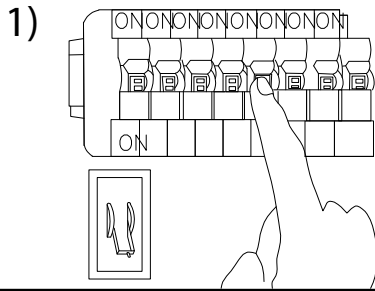

MANUAL DE INSTALACIÓN

Modelo: Q31268-*

Nota:

1. Luminario solo de interior.
2. Apague la electricidad y no la encienda hasta terminar con la instalación.

Voltaje: 127V

Potencia: 16 focos | 4.5W

Luminario: G9