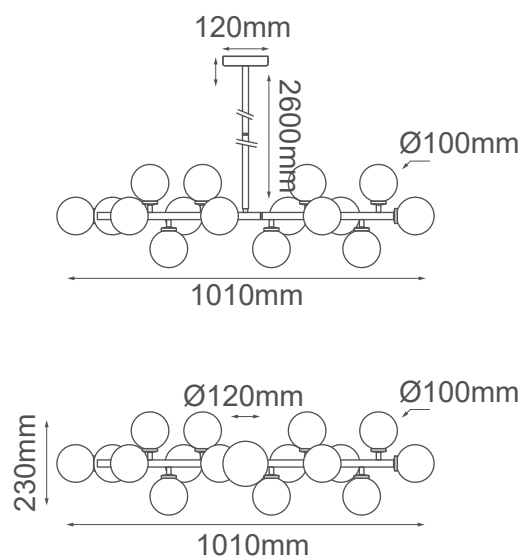

MODELO Q31268-GDA/WH - 16 LUCES

Descripción:

Base: G9

Watts: 16*4.5W

No. de focos: G9*16

Voltaje: 90-130V

Focos incluidos: No

Acabado: Oro Antiguo y Cristal Opalino

Material: Metal y Cristal

Cable de 3m

Altura ajustable: 3 Tubos de extensión, 1 (15cm) + 2 (35cm)

***Utilizar solo focos LED para esta colección**

Opciones Disponibles:

Q31268-GDA/WH - Oro Antiguo y Cristal Opalino

Q31268-BK - Negro