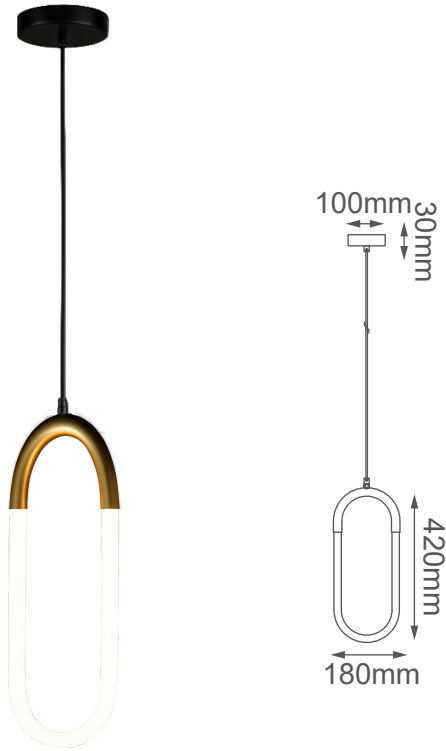

MODELO Q20038-BKGD - 8W

Descripción:

Watts: 8W

Flujo luminoso: 640lm

Temperatura de Color: WW 3000K (Luz Cálida)

Voltaje: 127V

Acabado: Negro y Oro

Material: Metal + PC

Altura ajustable: cable de 3m

Opciones Disponibles:

Q20038-BKGD - Negro y Oro

Q20038-BK - Negro