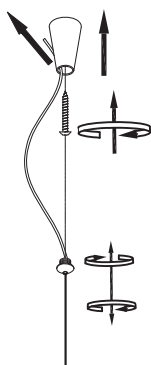

Modelo: Q50850-GD

Nota:

1. Luminario sólo de interior.
2. Desconecte la electricidad y no la encienda hasta terminar con la instalación.

Voltaje: 127V
Potencia: 38W
Luminario: LED
50/60Hz

Mantenimiento:

Para mantener el producto en buenas condiciones limpie bien la luminaria cada mes con un trapo húmedo y limpio. No utilice productos abrasivos como cloro o alcohol.

Quor
LIGHTING