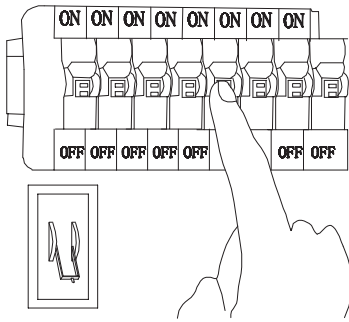

MANUAL DE INSTALACIÓN

1)

2)