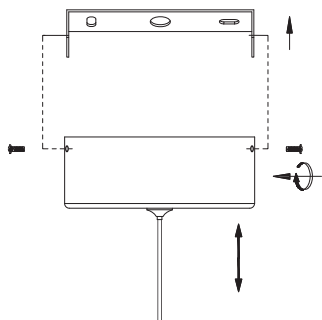

MANUAL DE INSTALACIÓN

1)

2)

3)

4)

5)

Modelo: Q50850-GD

Nota:

1. Luminario sólo de interior.
2. Desconecte la electricidad y no la encienda hasta terminar con la instalación.

Voltaje: 127V
Potencia: 38W
Luminario: LED
50/60Hz

Mantenimiento:

Para mantener el producto en buenas condiciones limpie bien la luminaria cada mes con un trapo húmedo y limpio. No utilice productos abrasivos como cloro o alcohol.

Quor
LIGHTING