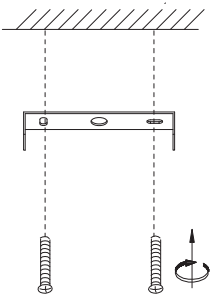

MANUAL DE INSTALACIÓN

1)

2)

3)

4)

5)

Modelo: Q50850-GD

Nota:

1. Luminario sólo de interior.
2. Desconecte la electricidad y no la encienda hasta terminar con la instalación.

Voltaje: 127V
Potencia: 38W
Luminario: LED
50/60Hz

Mantenimiento:

Para mantener el producto en buenas condiciones limpie bien la luminaria cada mes con un trapo húmedo y limpio. No utilice productos abrasivos como cloro o alcohol.

Quor
LIGHTING