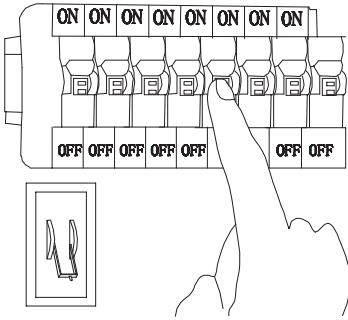

MANUAL DE INSTALACIÓN

1)

2)

3)

4)

5)

Modelo:Q51460-GD

Nota:

1. Luminario sólo de interior.
2. Desconecte la electricidad y no la encienda hasta terminar con la instalación.

Voltaje:127V
Potencia:38W
Luminario: LED
50/60Hz

Mantenimiento:

Para mantener el producto en buenas condiciones limpie bien la luminaria cada mes con un trapo húmedo y limpio. No utilice productos abrasivos como cloro o alcohol.