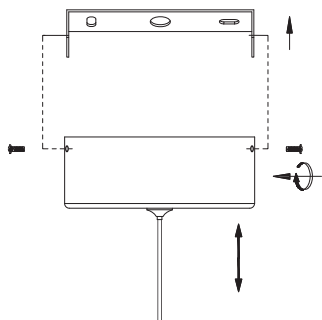

MANUAL DE INSTALACIÓN

1)

2)

3)

4)

5)

Modelo:Q51460-GD

Nota:

1. Luminario sólo de interior.
2. Desconecte la electricidad y no la encienda hasta terminar con la instalación.

Voltaje:127V
Potencia:38W
Luminario: LED
50/60Hz

Mantenimiento:

Para mantener el producto en buenas condiciones limpie bien la luminaria cada mes con un trapo húmedo y limpio. No utilice productos abrasivos como cloro o alcohol.

Quor
LIGHTING