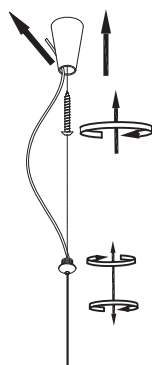

MANUAL DE INSTALACIÓN

1)

2)

3)

4)

5)

Modelo:Q51460-GD

Nota:

1. Luminario sólo de interior.
2. Desconecte la electricidad y no la encienda hasta terminar con la instalación.

Voltaje:127V
Potencia:38W
Luminario: LED
50/60Hz

Mantenimiento:

Para mantener el producto en buenas condiciones limpie bien la luminaria cada mes con un trapo húmedo y limpio. No utilice productos abrasivos como cloro o alcohol.