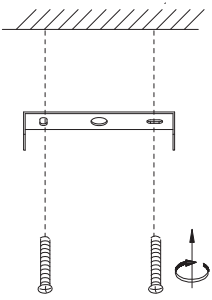

MANUAL DE INSTALACIÓN

1)

2)

3)

4)

5)

Modelo:Q51460-GD

Nota:

1. Luminario sólo de interior.
2. Desconecte la electricidad y no la encienda hasta terminar con la instalación.

Voltaje:127V
Potencia:38W
Luminario: LED
50/60Hz

Mantenimiento:

Para mantener el producto en buenas condiciones limpie bien la luminaria cada mes con un trapo húmedo y limpio. No utilice productos abrasivos como cloro o alcohol.

Quor
LIGHTING