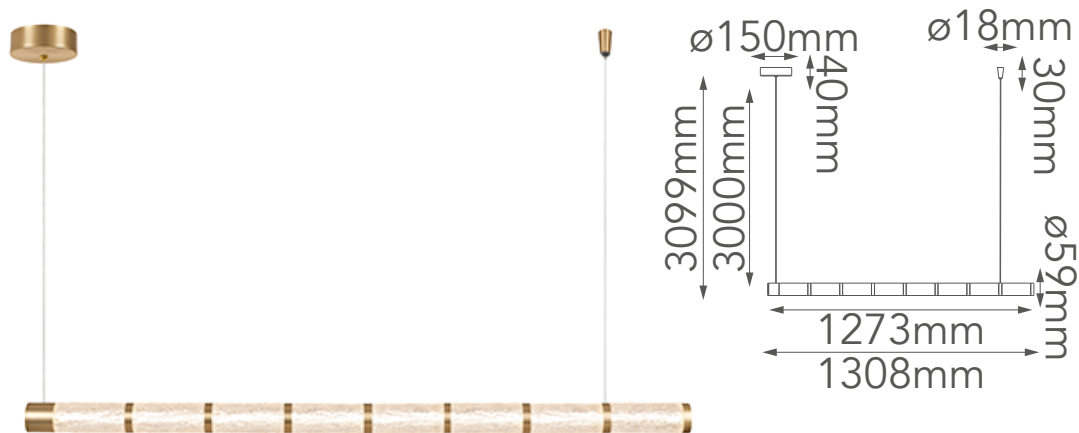

MODELO Q51460-GD- 38W

Descripción:

Watts: 38W

Flujo luminoso: 2700lm

Temperatura de color: SWITCH CCT 3000-4000-6000K

Voltaje: 127V/60Hz

Atenuable: Si

CRI >90

Acabado: GD - Oro

Material: Aluminio + Acrílico

Opciones Disponibles:

Q51460-GD