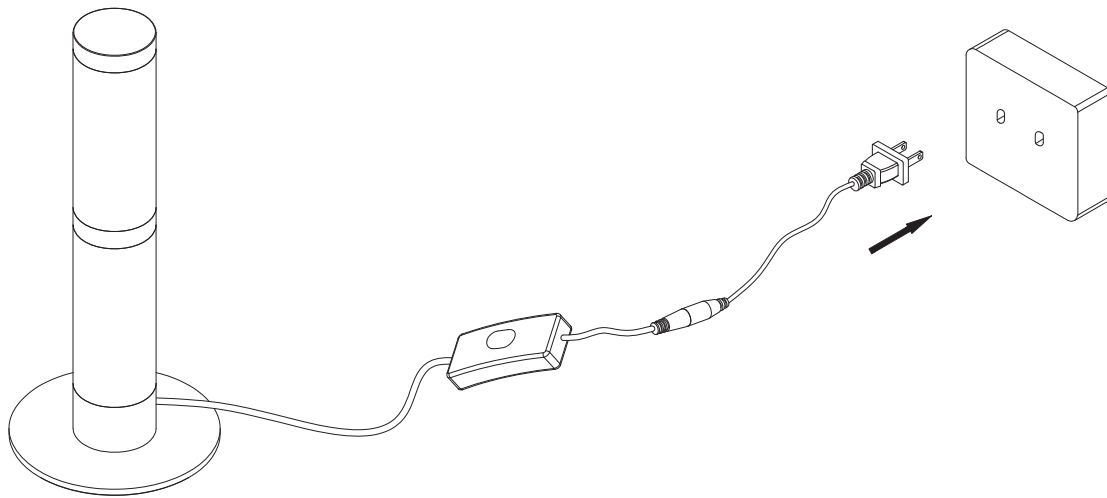

MANUAL DE INSTALACIÓN

Modelo:Q51478-GD

Nota:

1. Luminario sólo de interior.
2. Desconecte la electricidad y no la encienda hasta terminar con la instalación.

Voltaje:127V
Potencia:7W
Luminario: LED
50/60Hz