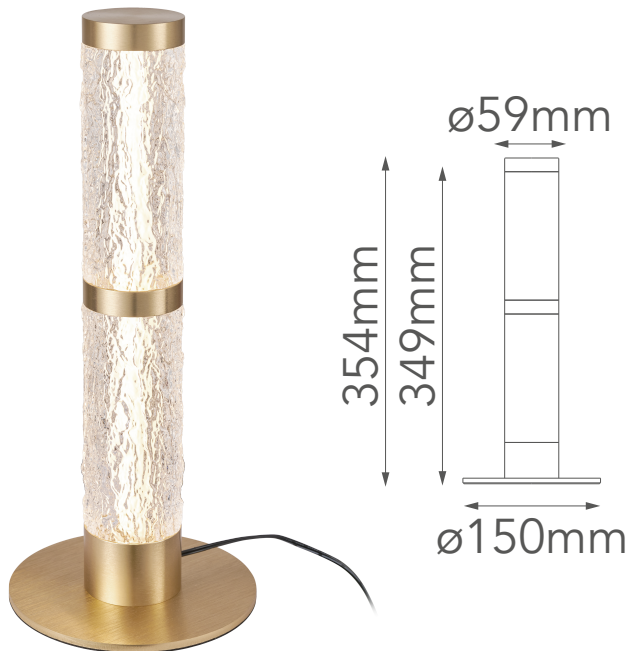

MODELO Q51478-GD- 7W

### Descripción:

**Watts:** 7W

**Flujo luminoso:** 420lm

**Temperatura de color:** SWITCH CCT 3000-4000-6000K

**Voltaje:** 127V/60Hz

**Atenuable:** Si

**CRI >90**

**Acabado:** GD - Oro

**Material:** Aluminio + Acrílico

### Opciones Disponibles:

Q51478 - GD

Q51478 - BK