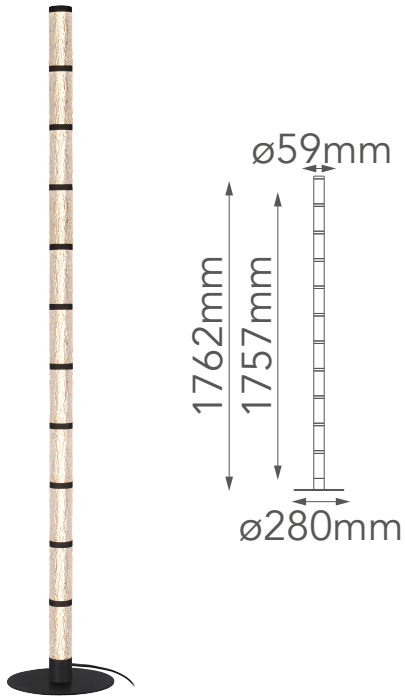

MODELO Q51479-BK- 41W

### Descripción:

**Watts:** 41W

**Flujo luminoso:** 2400lm

**Temperatura de color:** SWITCH CCT 3000-4000-6000K

**Voltaje:** 127V/60Hz

**Atenuable:** Si

**CRI >90**

**Acabado:** BK - Negro