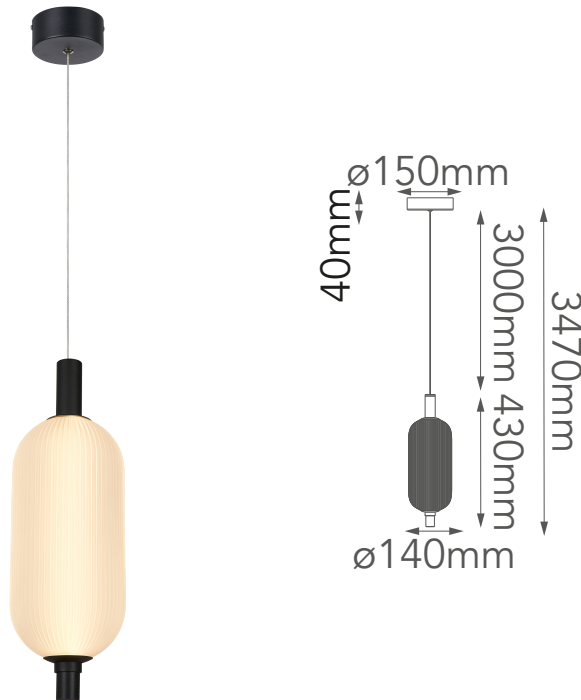

MODELO Q61848-BK- 12W

Descripción:

Watts: 12W

Flujo luminoso: 1400lm

Temperatura de color: SWITCH CCT 3000-4000-6000K

Voltaje: 127V/60Hz

Atenuable: Si

CRI >90

Acabado: BK - Negro

Material: Cristal + Aluminio

Opciones Disponibles:

Q61848-BK

Q61848-GD