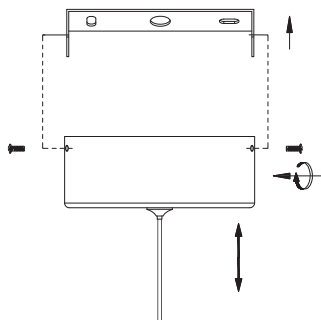

MANUAL DE INSTALACIÓN

1)

2)

3)

4)

Modelo:Q61848-GD

Nota:

1. Luminario sólo de interior.
2. Desconecte la electricidad y no la encienda hasta terminar con la instalación.