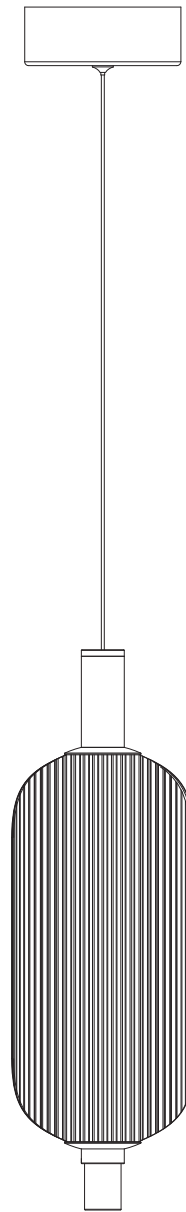

MANUAL DE INSTALACIÓN

1)

2)

3)

4)

Modelo:Q61848-GD

Nota:

1. Luminario sólo de interior.
2. Desconecte la electricidad y no la encienda hasta terminar con la instalación.

Voltaje:127V
Potencia:12W
Luminario: LED
50/60Hz

Mantenimiento:

Para mantener el producto en buenas condiciones limpie bien la luminaria cada mes con un trapo húmedo y limpio. No utilice productos abrasivos como cloro o alcohol.