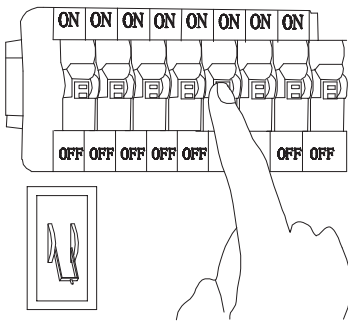

MANUAL DE INSTALACIÓN

1)

2)

3)

4)

Modelo:Q61848-GD

Nota:

1. Luminario sólo de interior.
2. Desconecte la electricidad y no la encienda hasta terminar con la instalación.

Voltaje:127V
Potencia:12W
Luminario: LED
50/60Hz

Mantenimiento:

Para mantener el producto en buenas condiciones limpie bien la luminaria cada mes con un trapo húmedo y limpio. No utilice productos abrasivos como cloro o alcohol.