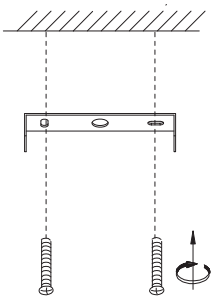

MANUAL DE INSTALACIÓN

1)

2)

3)

4)

Modelo:Q61848-GD

Nota:

1. Luminario sólo de interior.
2. Desconecte la electricidad y no la encienda hasta terminar con la instalación.