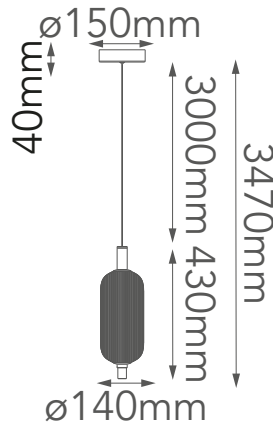

## Descripción:

**Watts:** 12W

**Flujo luminoso:** 1400lm

**Temperatura de color:** SWITCH CCT 3000-4000-6000K

**Voltaje:** 127V/60Hz

**Atenuable:** Si

**CRI >90**

**Acabado:** GD - Oro