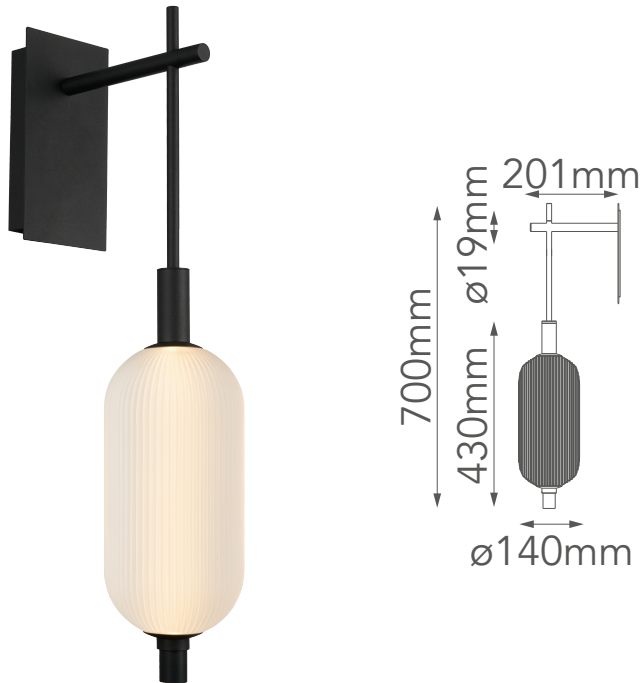

MODELO Q61850-BK- 12W

## Descripción:

**Watts:** 12W

**Flujo luminoso:** 1400lm

**Temperatura de color:** SWITCH CCT 3000-4000-6000K

**Voltaje:** 127V/60Hz

**Atenuable:** Si

**CRI >90**

**Acabado:** BK - Negro

**Material:** Cristal + Aluminio