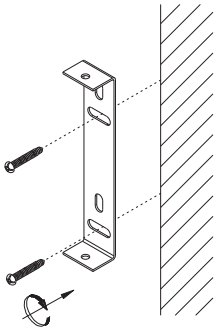

# MANUAL DE INSTALACIÓN

1)

2)

3)

4)

Modelo:Q61850-GD

Nota:

1. Luminario sólo de interior.
2. Desconecte la electricidad y no la encienda hasta terminar con la instalación.