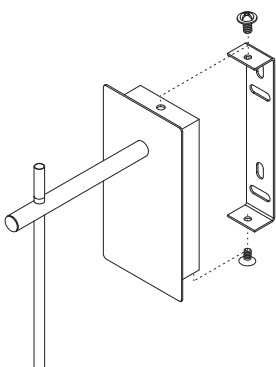

# MANUAL DE INSTALACIÓN

1)

2)

3)

4)

Modelo:Q61850-GD

Nota:

1. Luminario sólo de interior.
2. Desconecte la electricidad y no la encienda hasta terminar con la instalación.