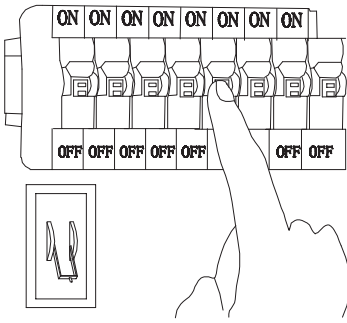

# MANUAL DE INSTALACIÓN

1)

2)

3)

4)

Modelo:Q61850-GD

Nota:

1. Luminario sólo de interior.
2. Desconecte la electricidad y no la encienda hasta terminar con la instalación.