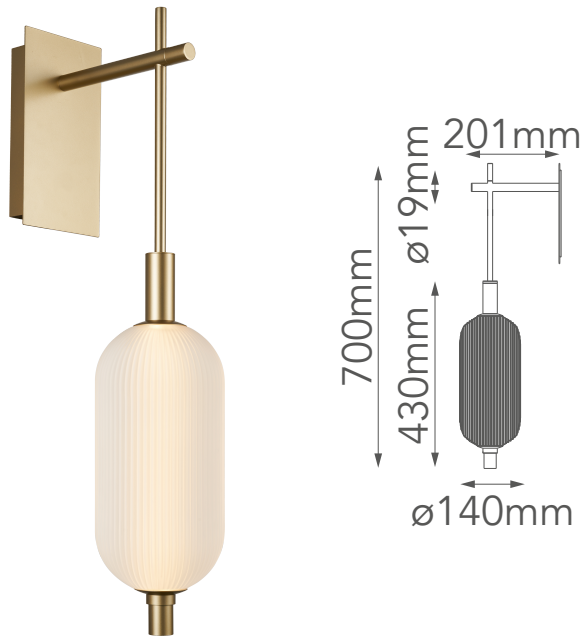

MODELO Q61850-GD- 12W

Descripción:

Watts: 12W

Flujo luminoso: 1400lm

Temperatura de color: SWITCH CCT 3000-4000-6000K

Voltaje: 127V/60Hz

Atenuable: Si

CRI >90

Acabado: GD - Oro

Material: Cristal + Aluminio

Opciones Disponibles:

Q61850-GD

Q61850-BK