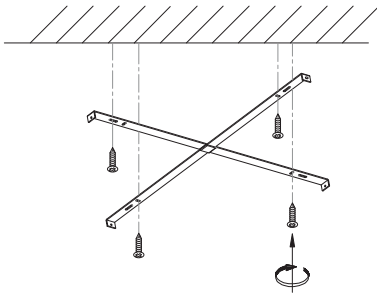

# MANUAL DE INSTALACIÓN

1)

2)

3)

4)

Modelo:Q61853-BK

Nota:

1. Luminario sólo de interior.
2. Desconecte la electricidad y no la encienda hasta terminar con la instalación.

Voltaje: 127V  
Potencia: 34W  
Luminario: LED  
50/60Hz

Mantenimiento:

Para mantener el producto en buenas condiciones limpie bien la luminaria cada mes con un trapo húmedo y limpio. No utilice productos abrasivos como cloro o alcohol.