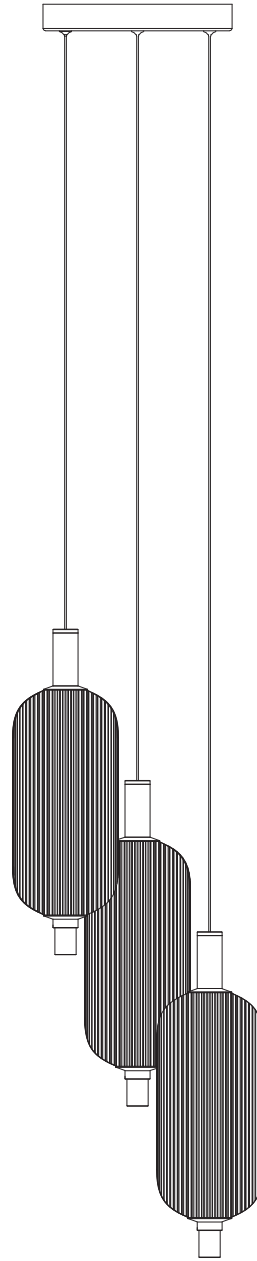

# MANUAL DE INSTALACIÓN

1)

2)

3)

4)

Modelo:Q61853-BK

Nota:

1. Luminario sólo de interior.
2. Desconecte la electricidad y no la encienda hasta terminar con la instalación.

Voltaje: 127V  
Potencia: 34W  
Luminario: LED  
50/60Hz

Mantenimiento:

Para mantener el producto en buenas condiciones limpie bien la luminaria cada mes con un trapo húmedo y limpio. No utilice productos abrasivos como cloro o alcohol.