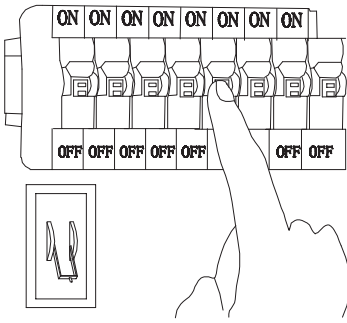

# MANUAL DE INSTALACIÓN

1)

2)

3)

4)

Modelo:Q61853-BK

Nota:

1. Luminario sólo de interior.
2. Desconecte la electricidad y no la encienda hasta terminar con la instalación.

Voltaje: 127V  
Potencia: 34W  
Luminario: LED  
50/60Hz

Mantenimiento:

Para mantener el producto en buenas condiciones limpie bien la luminaria cada mes con un trapo húmedo y limpio. No utilice productos abrasivos como cloro o alcohol.