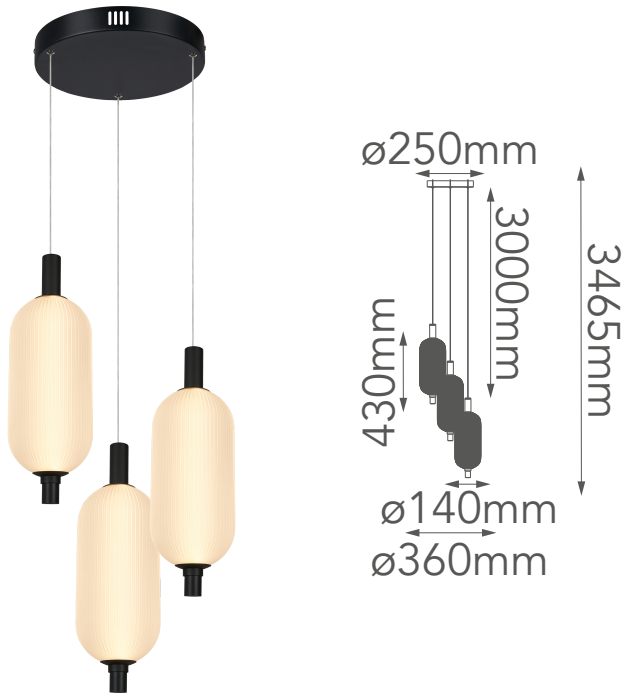

MODELO Q61853-BK- 34W

Descripción:

Watts: 34W

Flujo luminoso: 3330lm

Temperatura de color: SWITCH CCT 3000-4000-6000K

Voltaje: 127V/60Hz

Atenuable: Si

CRI >90

Acabado: BK - Negro

Material: Cristal + Aluminio

Opciones Disponibles:

Q61853-BK

Q61853-GD