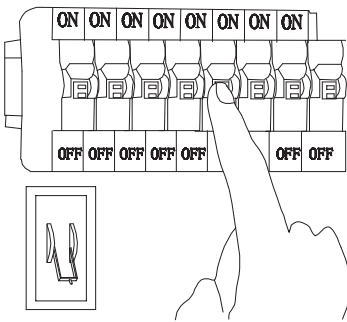

# MANUAL DE INSTALACIÓN

1)

2)

3)

4)

Modelo:Q61853-GD

Nota:

1. Luminario sólo de interior.
2. Desconecte la electricidad y no la encienda hasta terminar con la instalación.

Voltaje: 127V  
Potencia: 34W  
Luminario: LED  
50/60Hz

Mantenimiento:

Para mantener el producto en buenas condiciones limpie bien la luminaria cada mes con un trapo húmedo y limpio. No utilice productos abrasivos como cloro o alcohol.