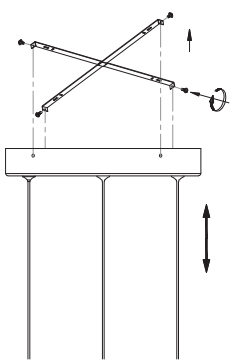

# MANUAL DE INSTALACIÓN

1)

2)

3)

4)

Modelo:Q61853-GD

Nota:

1. Luminario sólo de interior.
2. Desconecte la electricidad y no la encienda hasta terminar con la instalación.