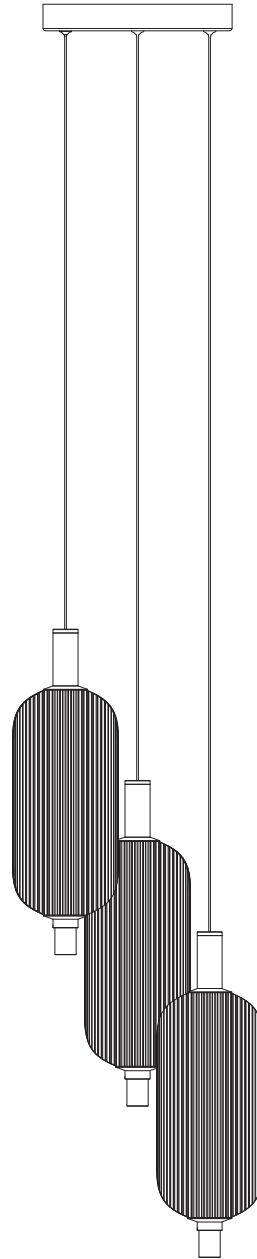

# MANUAL DE INSTALACIÓN

1)

2)

3)

4)

Modelo:Q61853-GD

Nota:

1. Luminario sólo de interior.
2. Desconecte la electricidad y no la encienda hasta terminar con la instalación.

Voltaje: 127V  
Potencia: 34W  
Luminario: LED  
50/60Hz

Mantenimiento:

Para mantener el producto en buenas condiciones limpie bien la luminaria cada mes con un trapo húmedo y limpio. No utilice productos abrasivos como cloro o alcohol.

**Quor**  
LIGHTING