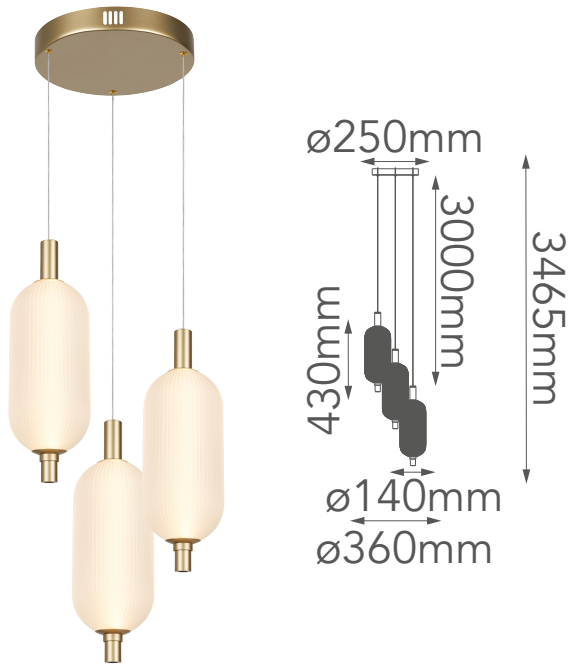

MODELO Q61853-GD- 34W

Descripción:

Watts: 34W

Flujo luminoso: 3330lm

Temperatura de color: SWITCH CCT 3000-4000-6000K

Voltaje: 127V/60Hz

Atenuable: Si

CRI >90

Acabado: GD - Oro

Material: Cristal + Aluminio

Opciones Disponibles:

Q61853-GD

Q61853--BK