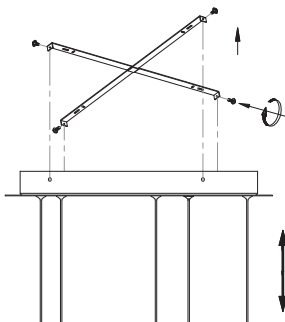

MANUAL DE INSTALACIÓN

1)

2)

3)

4)

Modelo:Q61855-BK

Nota:

1. Luminario sólo de interior.
2. Desconecte la electricidad y no la encienda hasta terminar con la instalación.