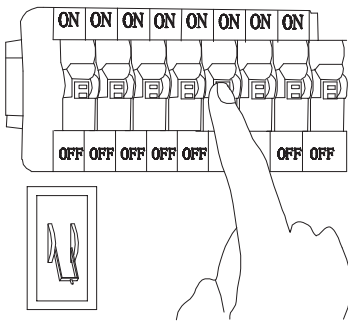

MANUAL DE INSTALACIÓN

1)

2)

3)

4)

Modelo:Q61855-BK

Nota:

1. Luminario sólo de interior.
2. Desconecte la electricidad y no la encienda hasta terminar con la instalación.

Voltaje:127V

Potencia: 56W

Luminario: LED

50/60Hz

Mantenimiento:

Para mantener el producto en buenas condiciones limpie bien la luminaria cada mes con un trapo húmedo y limpio. No utilice productos abrasivos como cloro o alcohol.