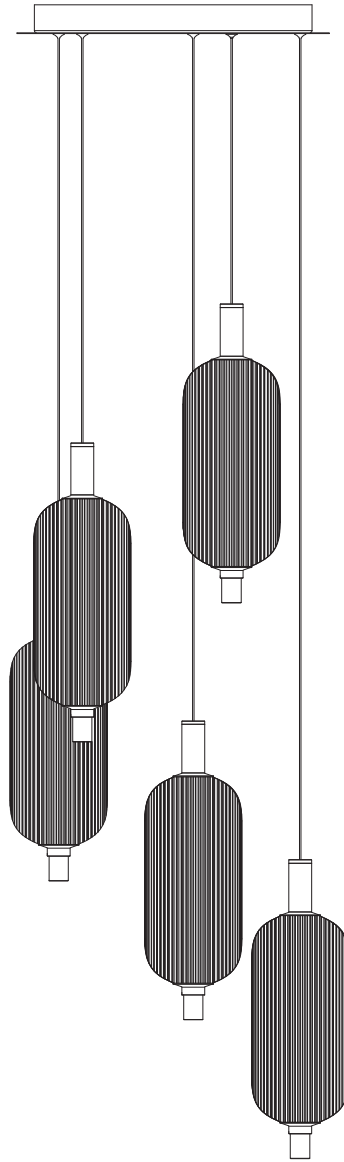

MANUAL DE INSTALACIÓN

1)

2)

3)

4)

Modelo:Q61855-BK

Nota:

1. Luminario sólo de interior.
2. Desconecte la electricidad y no la encienda hasta terminar con la instalación.

Voltaje:127V

Potencia: 56W

Luminario: LED

50/60Hz

Mantenimiento:

Para mantener el producto en buenas condiciones limpie bien la luminaria cada mes con un trapo húmedo y limpio. No utilice productos abrasivos como cloro o alcohol.