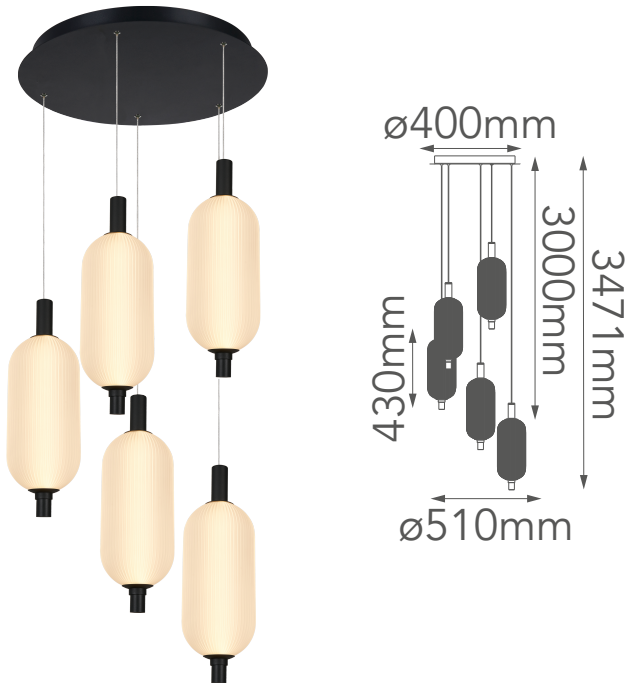

MODELO Q61855-BK- 56W

Descripción:

Watts: 56W

Flujo luminoso: 4880lm

Temperatura de color: SWITCH CCT 3000-4000-6000K

Voltaje: 127V/60Hz

Atenuable: Si

CRI >90

Acabado: BK - Negro

Material: Cristal + Aluminio

Opciones Disponibles:

Q61855-BK

Q61855-GD