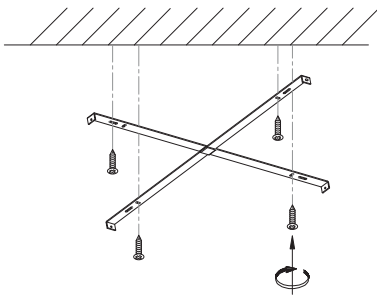

# MANUAL DE INSTALACIÓN

1)

2)

3)

4)

Modelo:Q61855-GD

Nota:

1. Luminario sólo de interior.
2. Desconecte la electricidad y no la encienda hasta terminar con la instalación.