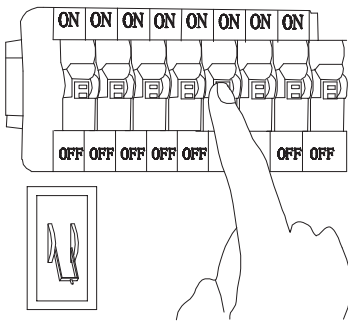

# MANUAL DE INSTALACIÓN

1)

2)

3)

4)

Modelo:Q61855-GD

Nota:

1. Luminario sólo de interior.
2. Desconecte la electricidad y no la encienda hasta terminar con la instalación.

Voltaje: 127V  
Potencia: 56W  
Luminario: LED  
50/60Hz

Mantenimiento:

Para mantener el producto en buenas condiciones limpie bien la luminaria cada mes con un trapo húmedo y limpio. No utilice productos abrasivos como cloro o alcohol.