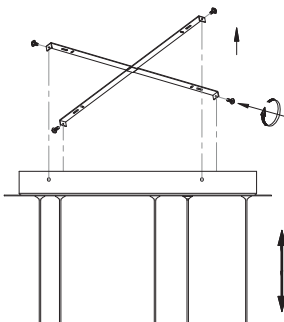

# MANUAL DE INSTALACIÓN

1)

2)

3)

4)

Modelo:Q61855-GD

Nota:

1. Luminario sólo de interior.
2. Desconecte la electricidad y no la encienda hasta terminar con la instalación.