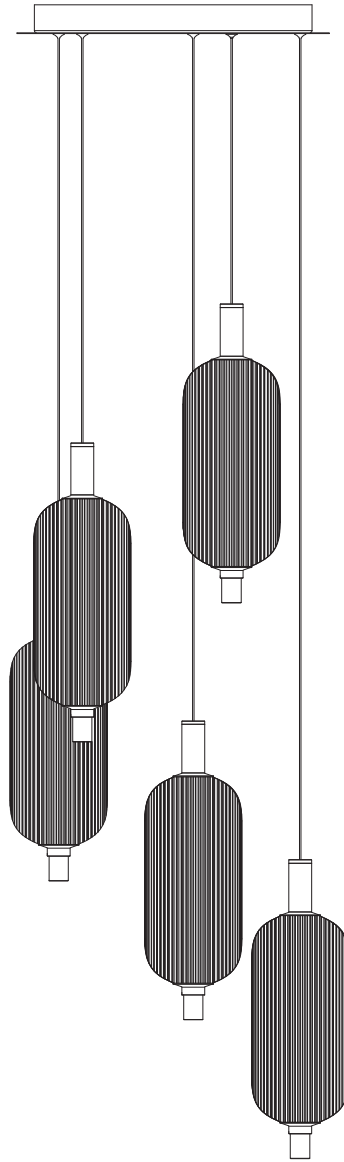

# MANUAL DE INSTALACIÓN

1)

2)

3)

4)

Modelo:Q61855-GD

Nota:

1. Luminario sólo de interior.
2. Desconecte la electricidad y no la encienda hasta terminar con la instalación.

Voltaje: 127V  
Potencia: 56W  
Luminario: LED  
50/60Hz

Mantenimiento:

Para mantener el producto en buenas condiciones limpie bien la luminaria cada mes con un trapo húmedo y limpio. No utilice productos abrasivos como cloro o alcohol.