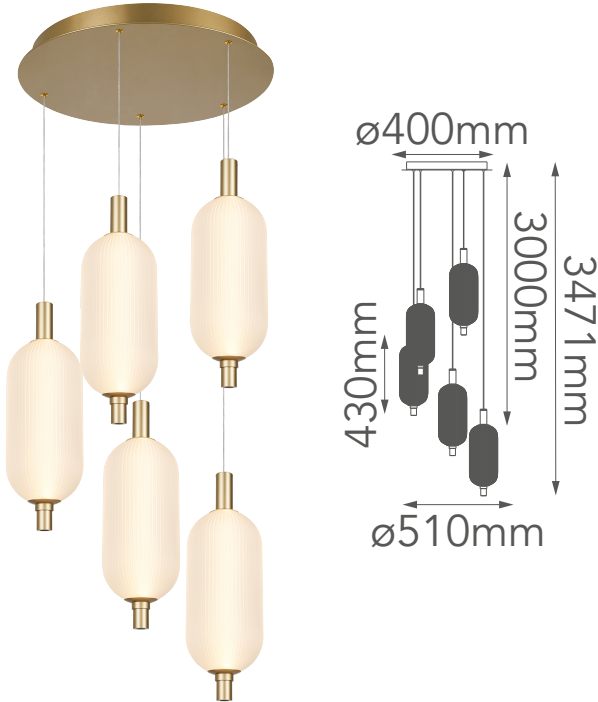

MODELO Q61855-GD- 56W

Descripción:

Watts: 56W

Flujo luminoso: 4880lm

Temperatura de color: SWITCH CCT 3000-4000-6000K

Voltaje: 127V/60Hz

Atenuable: Si

CRI >90

Acabado: BK - Negro

Material: Cristal + Aluminio

Opciones Disponibles:

Q61855-GD

Q61855-BK