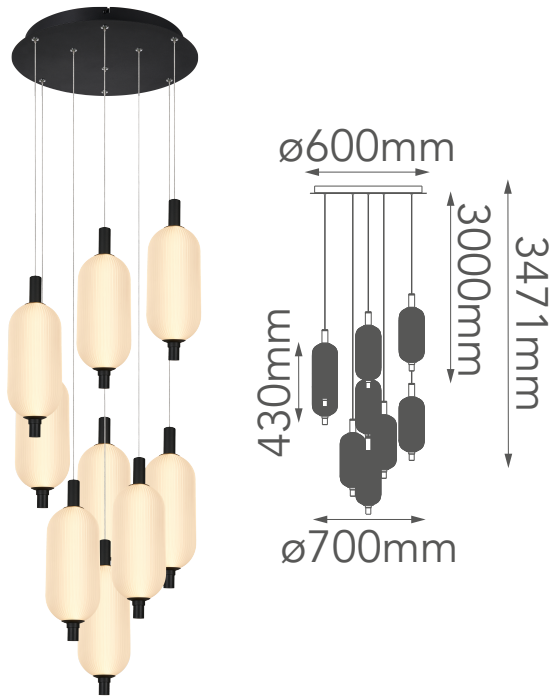

MODELO Q61859-BK- 100W

Descripción:

Watts: 100W

Flujo luminoso: 7000lm

Temperatura de color: SWITCH CCT 3000-4000-6000K

Voltaje: 127V/60Hz

Atenuable: Si

CRI >90

Acabado: BK - Negro

Material: Cristal + Aluminio

Opciones Disponibles:

Q61859-BK

Q61859-GD