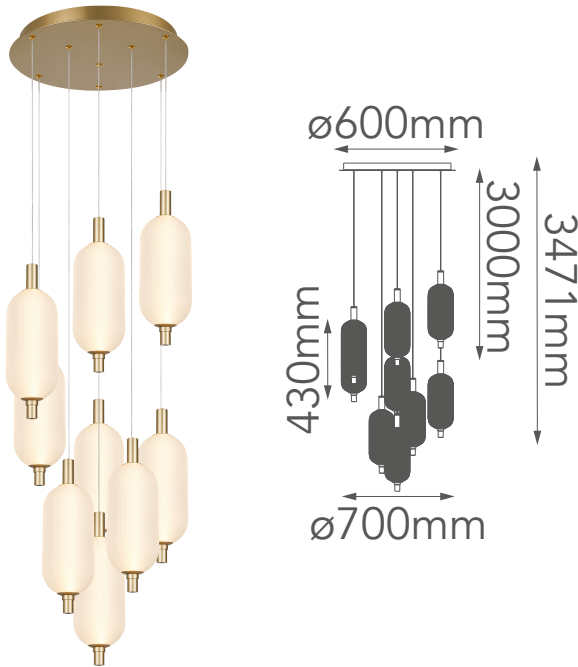

## MODELO Q61859-GD- 100W

### Descripción:

**Watts:** 100W

**Flujo luminoso:** 7000lm

**Temperatura de color:** SWITCH CCT 3000-4000-6000K

**Voltaje:** 127V/60Hz

**Atenuable:** Si

**CRI >90**

**Acabado:** GD - Oro

**Material:** Cristal + Aluminio